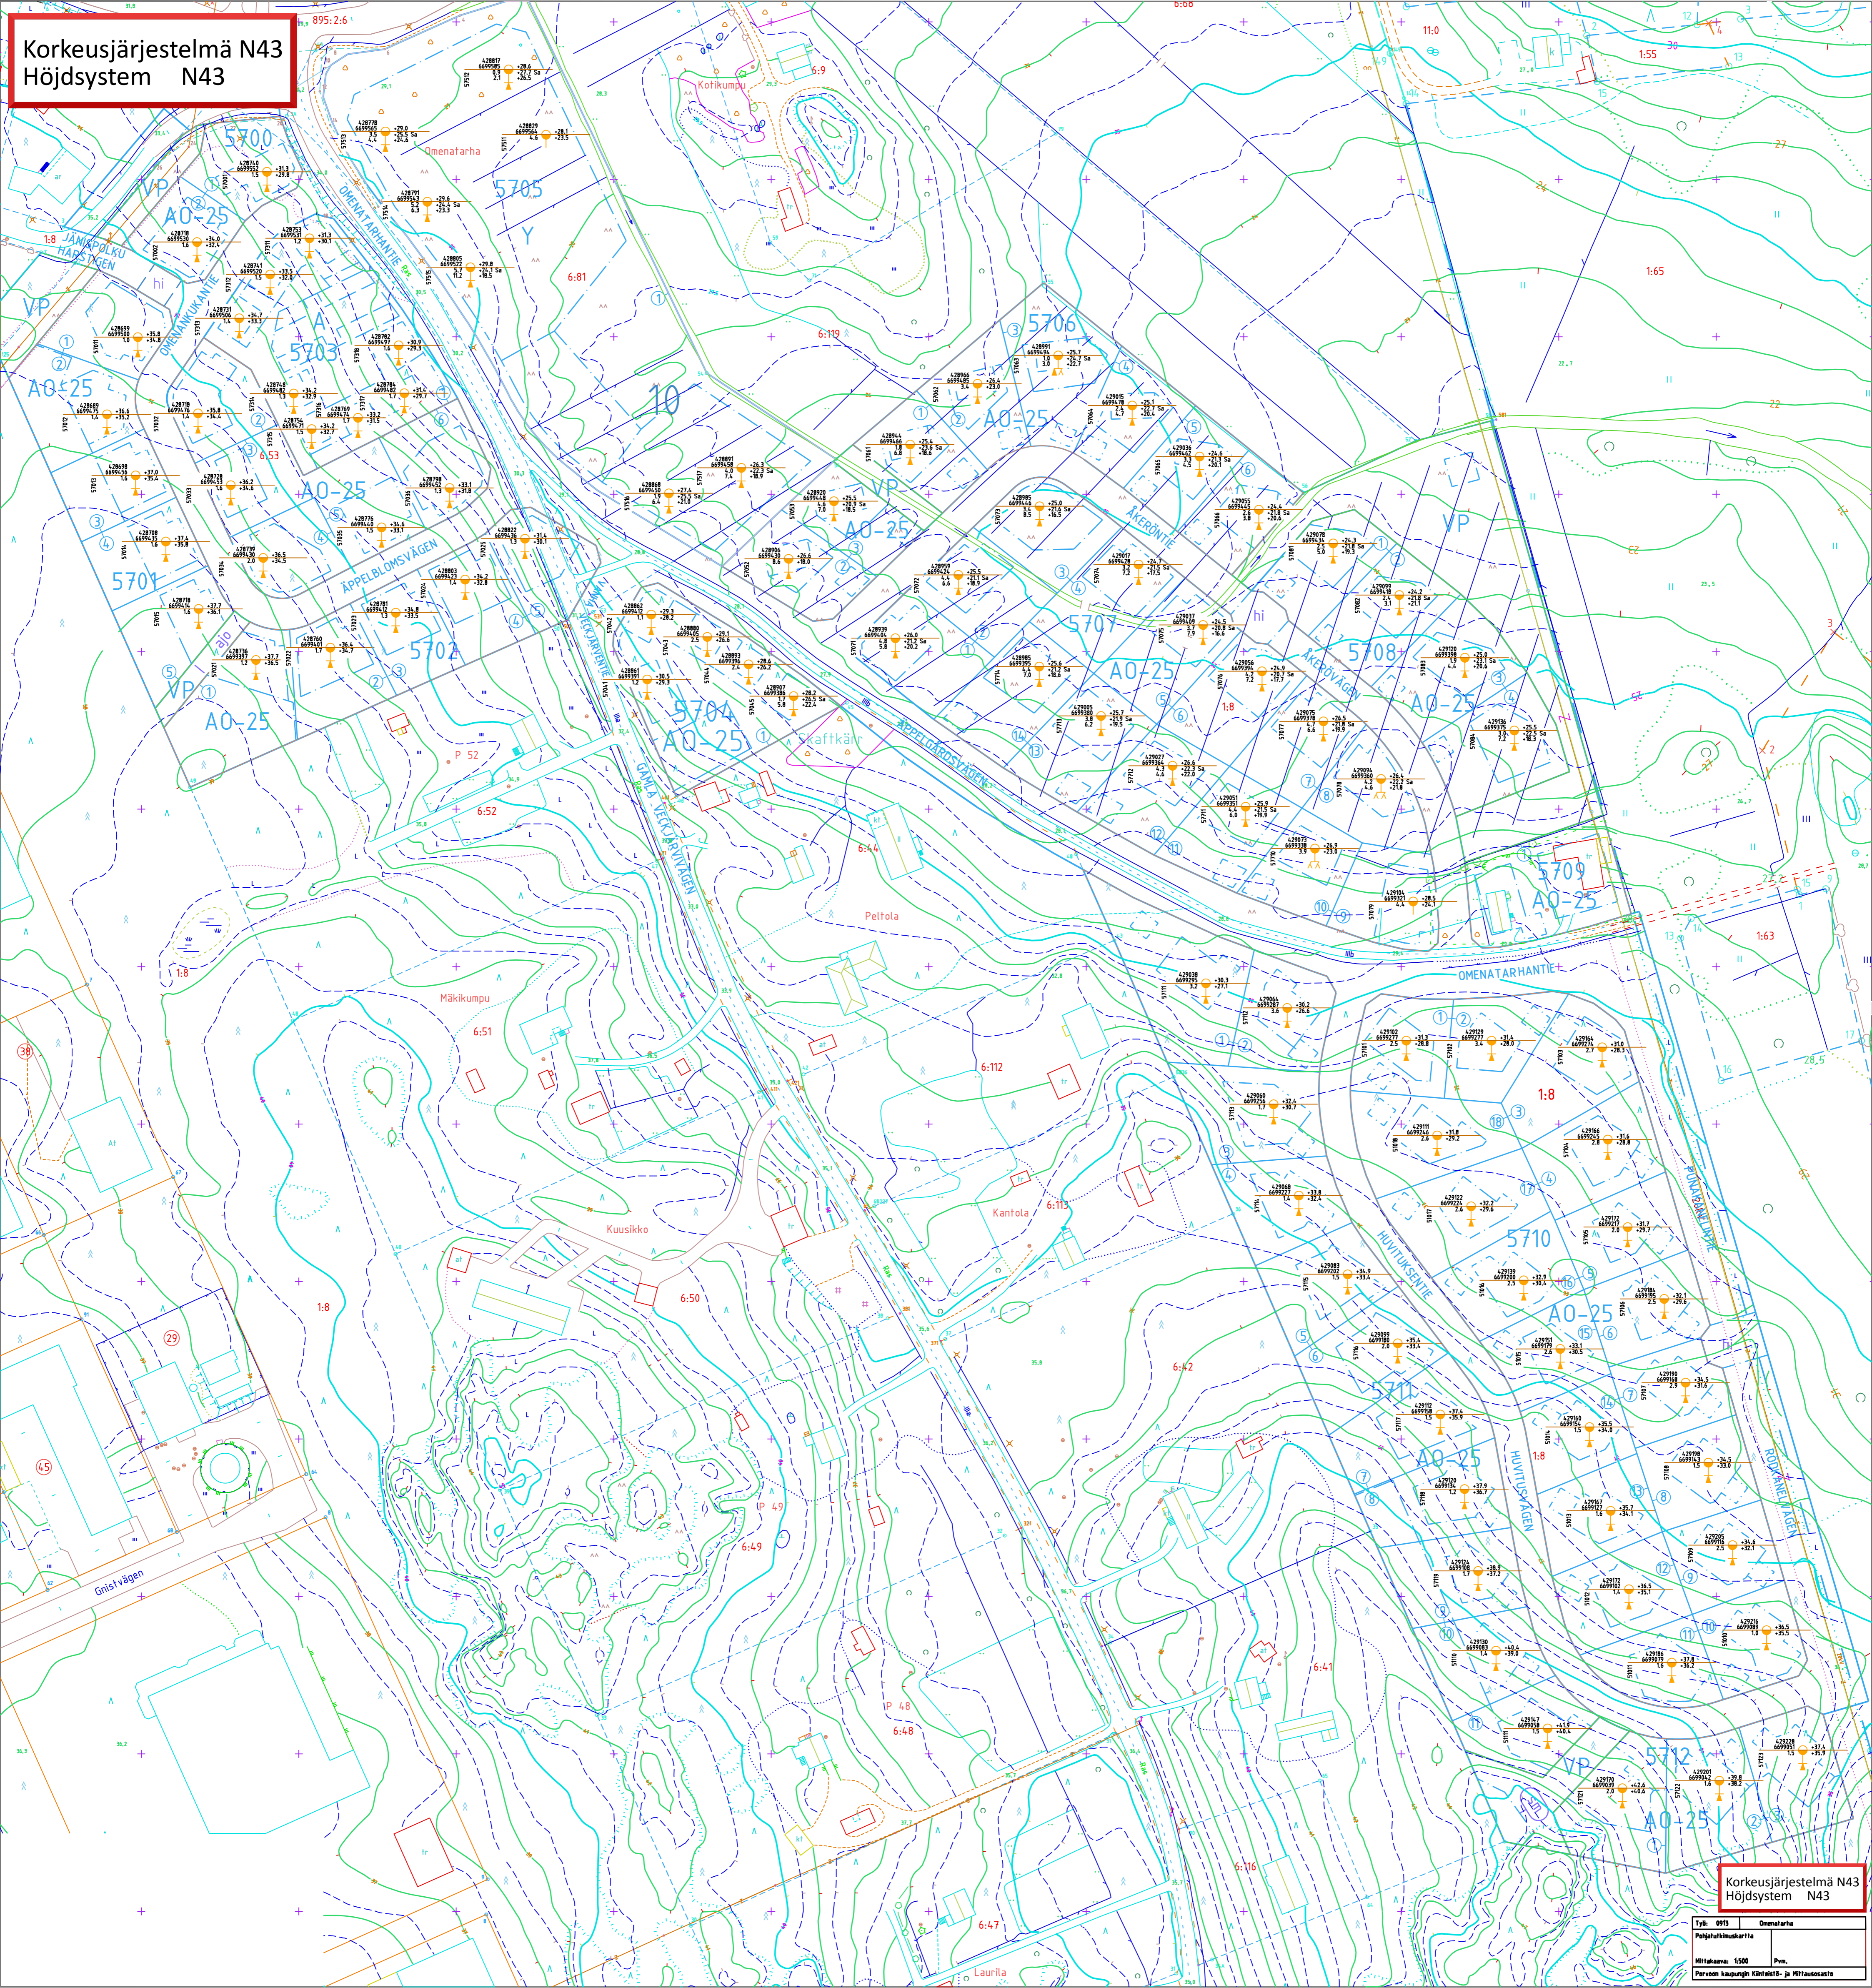

Korkeusjärjestelmä N43
Höjdsystem N43

Korkeusjärjestelmä N43
Höjdsystem N43

Työ: 9913	Omenatarha
Paikutuskaartti	
Mittakaava: 1:500	Pvm:
Päivösten kaupungin Kartoitus- ja Mittausosasto	