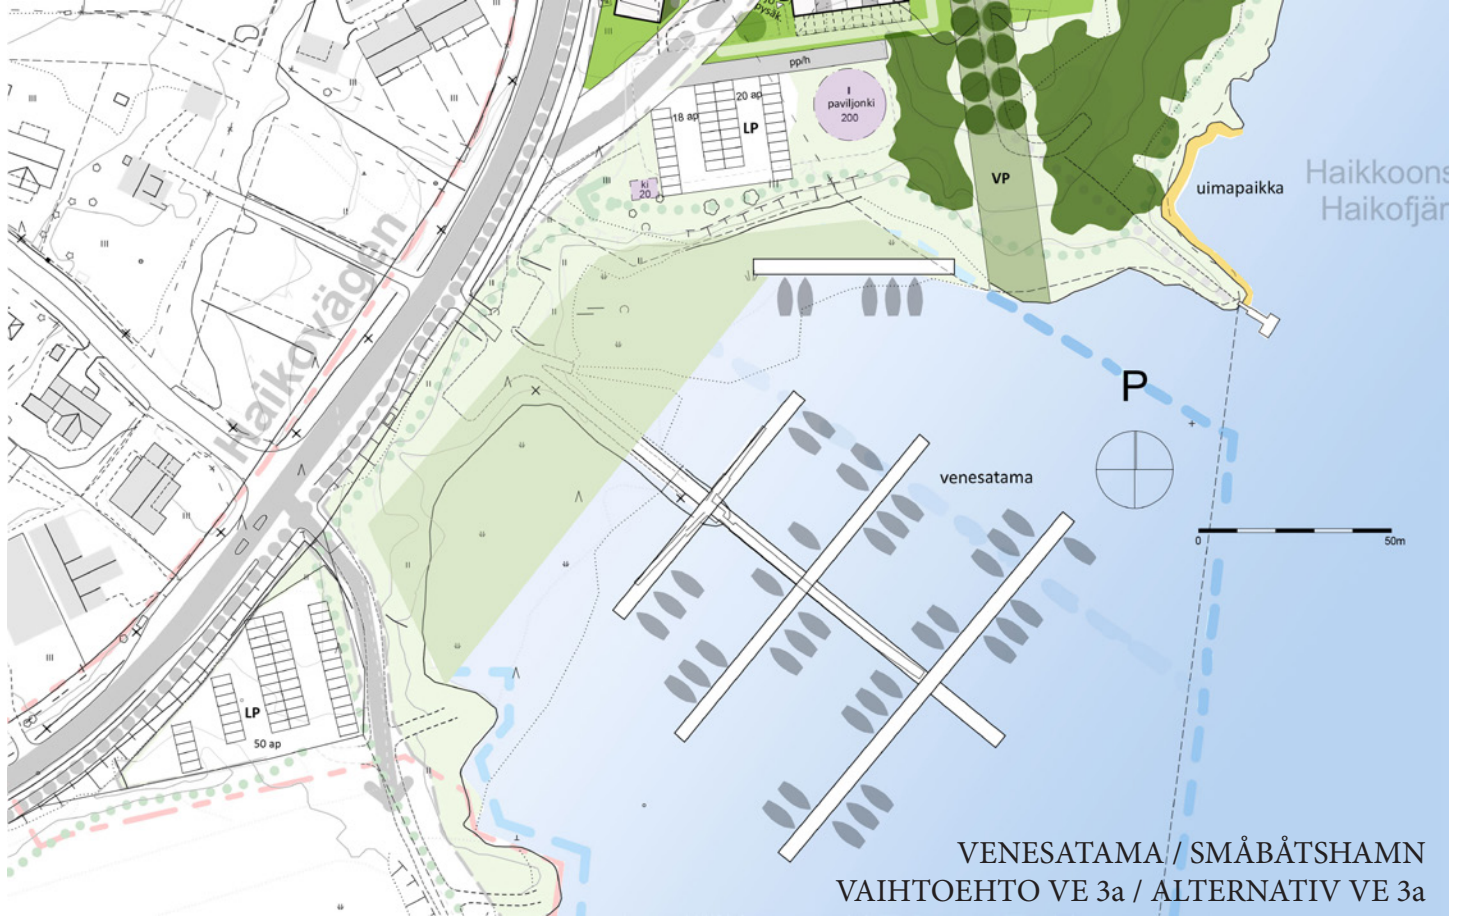

HAVAINNEKUVA / ILLUSTRATION

ASEMAKAAVA 542 EDEL FELTINRANTA - LUONNOS
DETALJPLAN 542 EDEL FELTSSTRANDEN - UTKAST
LIITE 5 BILAGA