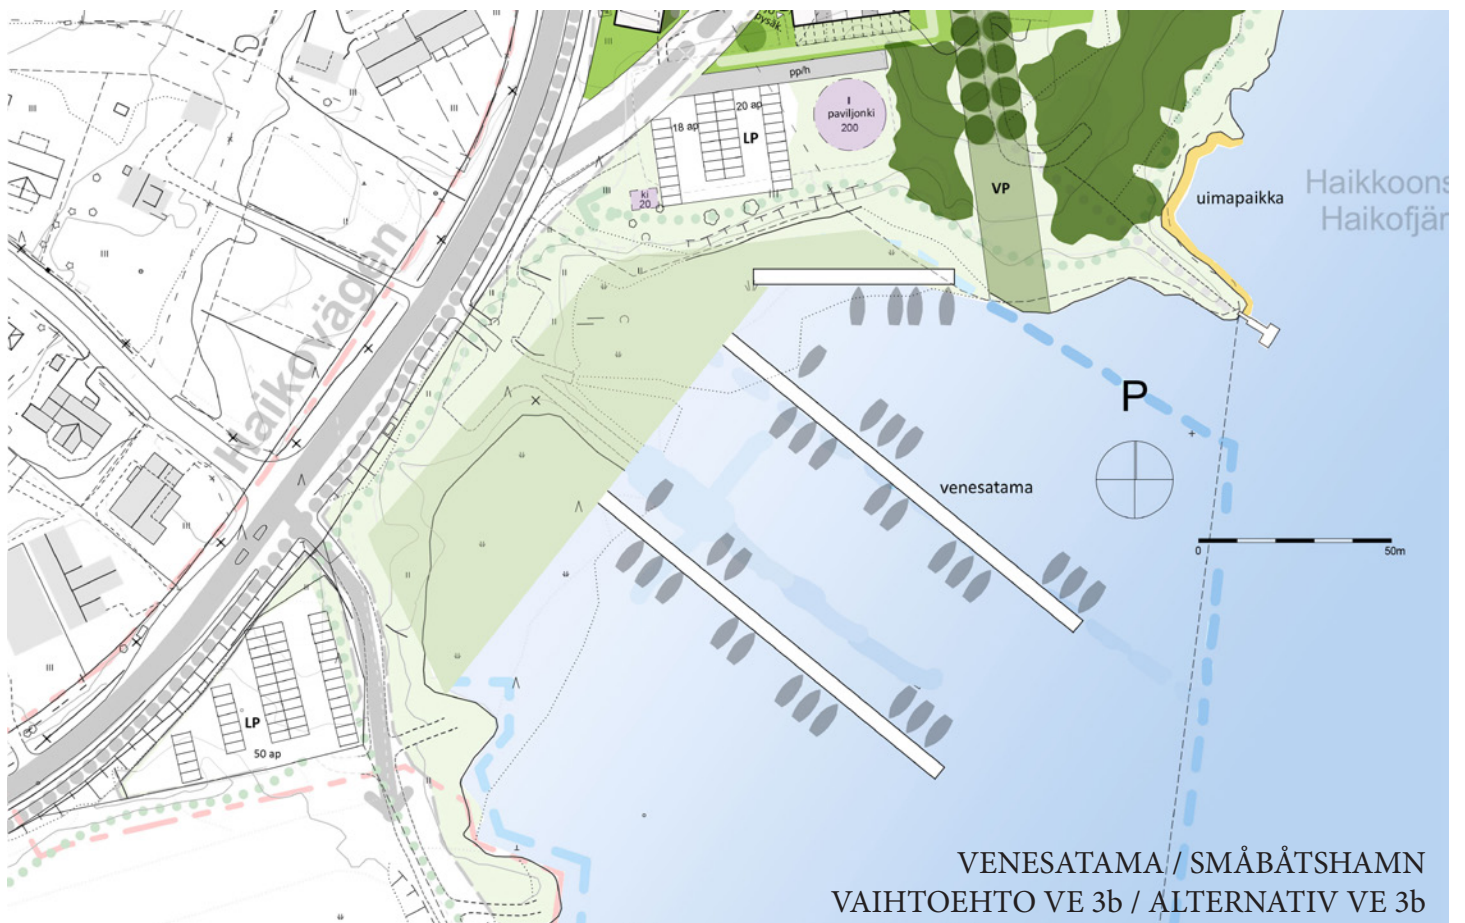

HAVAINNEKUVA / ILLUSTRATION

ASEMAKAAVA 542 EDEL FELTINRANTA - LUONNOS
DETALJPLAN 542 EDEL FELTSSTRANDEN - UTKAST
LIITE 5 BILAGA