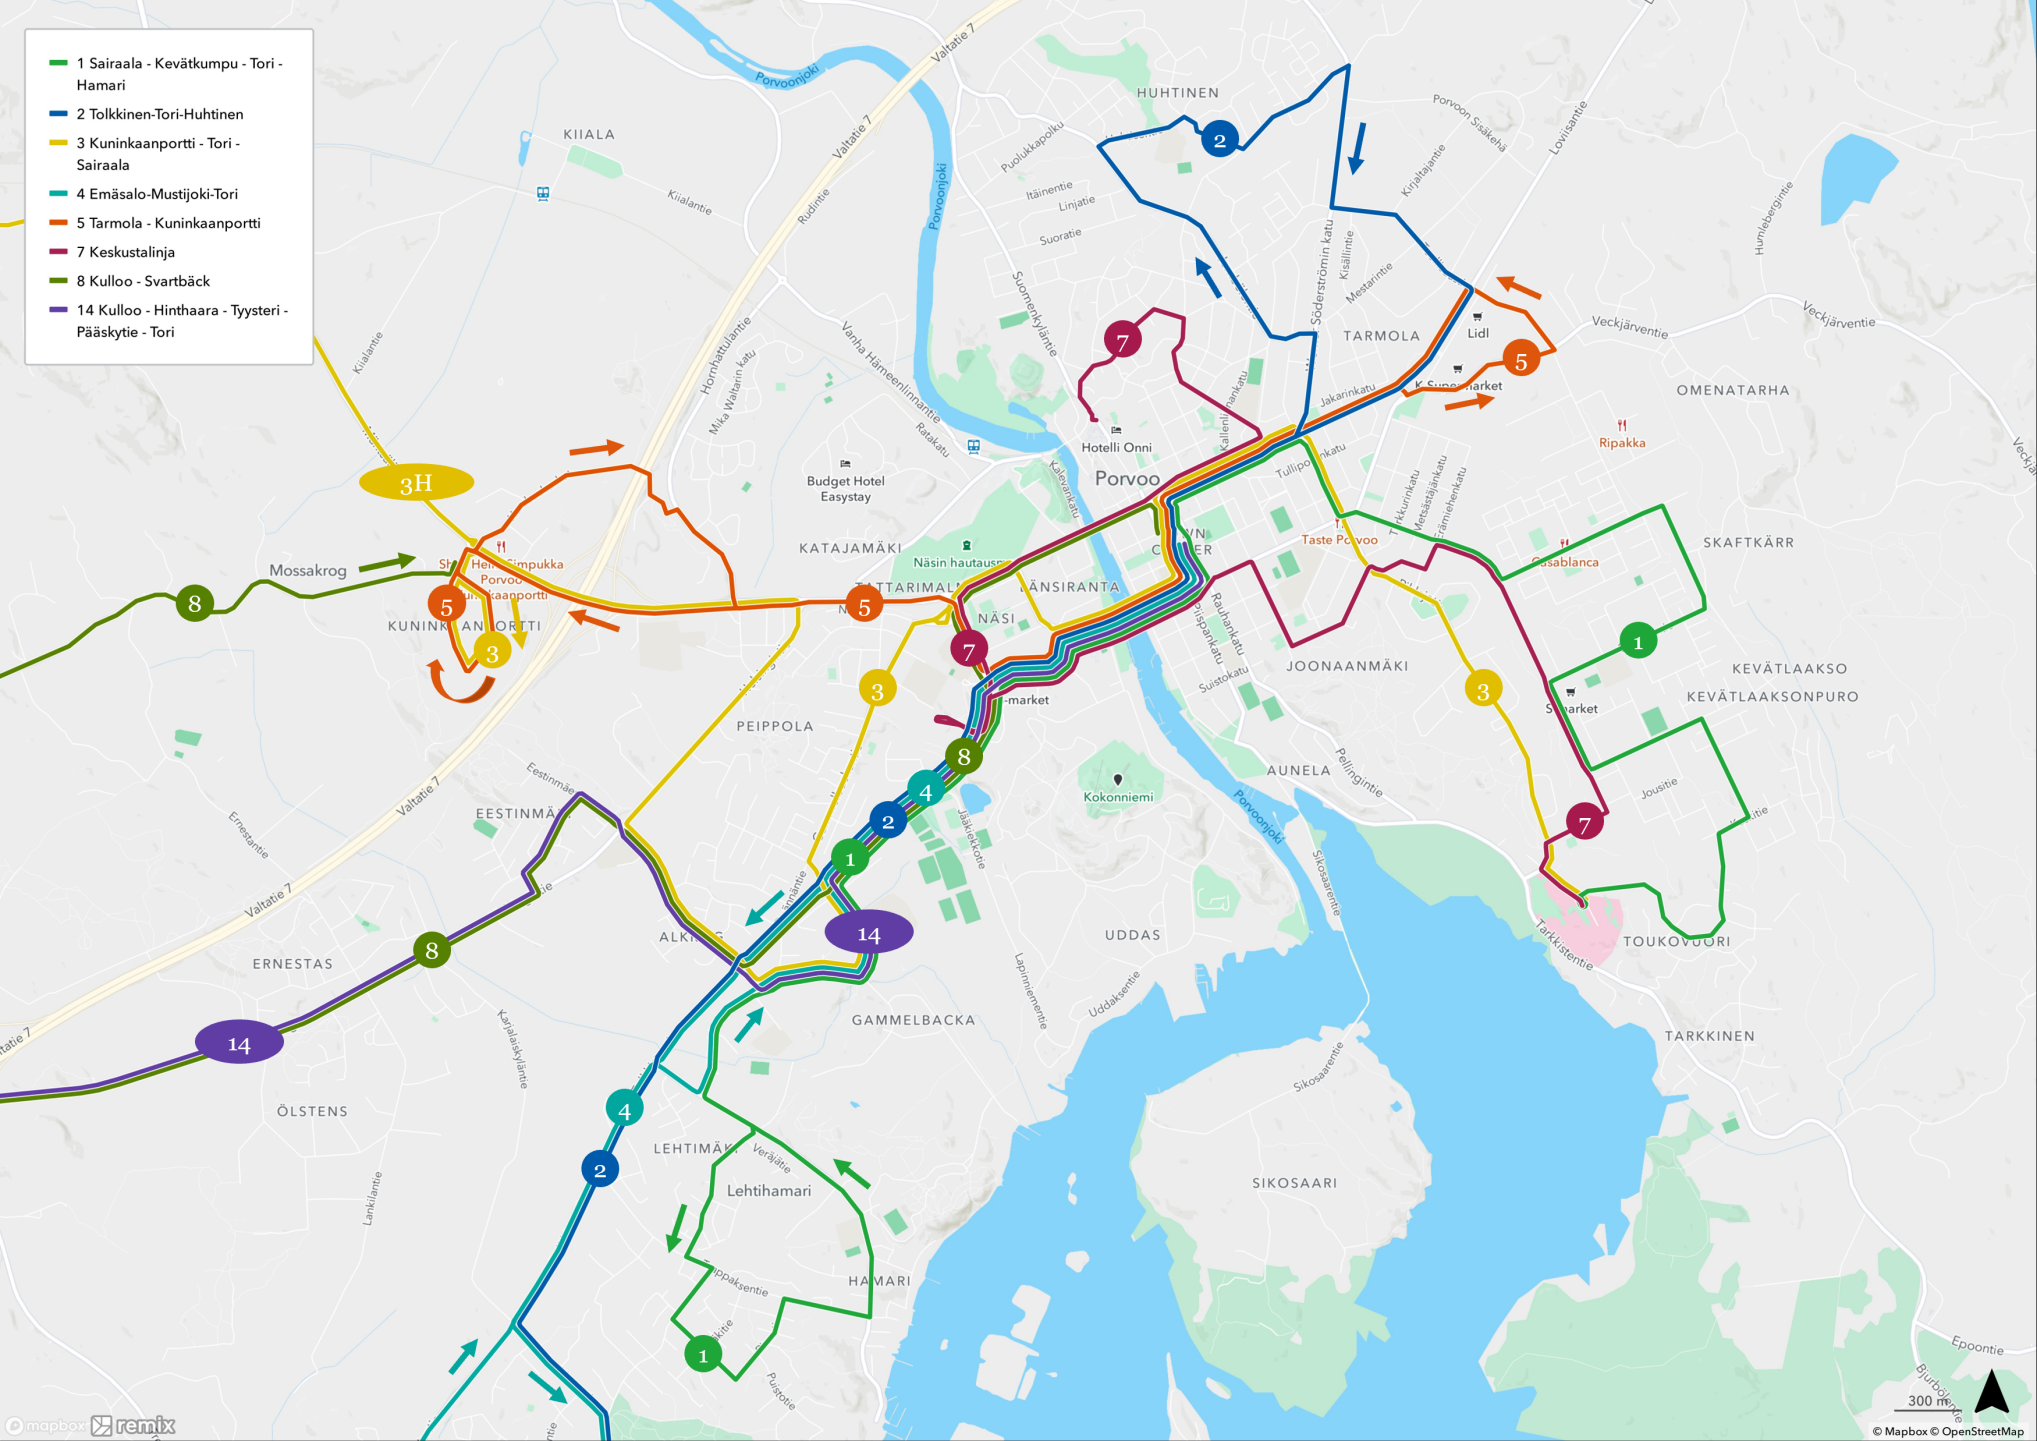

- 1 Sairaala - Kevätkumpu - Tori - Hamari
- 2 Tolkkinen-Tori-Huhtinen
- 3 Kuninkaanportti - Tori - Sairaala
- 4 Emäsalo-Mustijoki-Tori
- 5 Tarmola - Kuninkaanportti
- 7 Keskustalinja
- 8 Kulloo - Svartbäck
- 14 Kulloo - Hinthaara - Tyysteri - Pääskytie - Tori

1 Sairaala - Kevätkumpu - Tori - Hamari

2 Tolkkinen-Tori-Huhtinen

- 3 Kuninkaanportti - Tori - Sairaala
- 3H Haksi

4E Emäsalo-Tori

4M Mustijoki - Tori

4M Tori - Mustijoki

5 Tarmola - Kuninkaanportti

200 m

7 Keskustalinja

- 8 Kulloo - Kuninkaanportti
- 8 Svartbäck - Kulloo - Tori
- 8 Treksilä - Kulloo

1000 m

14 Kulloo - Hinthaara - Tyysteri - Pääskytie - Tori