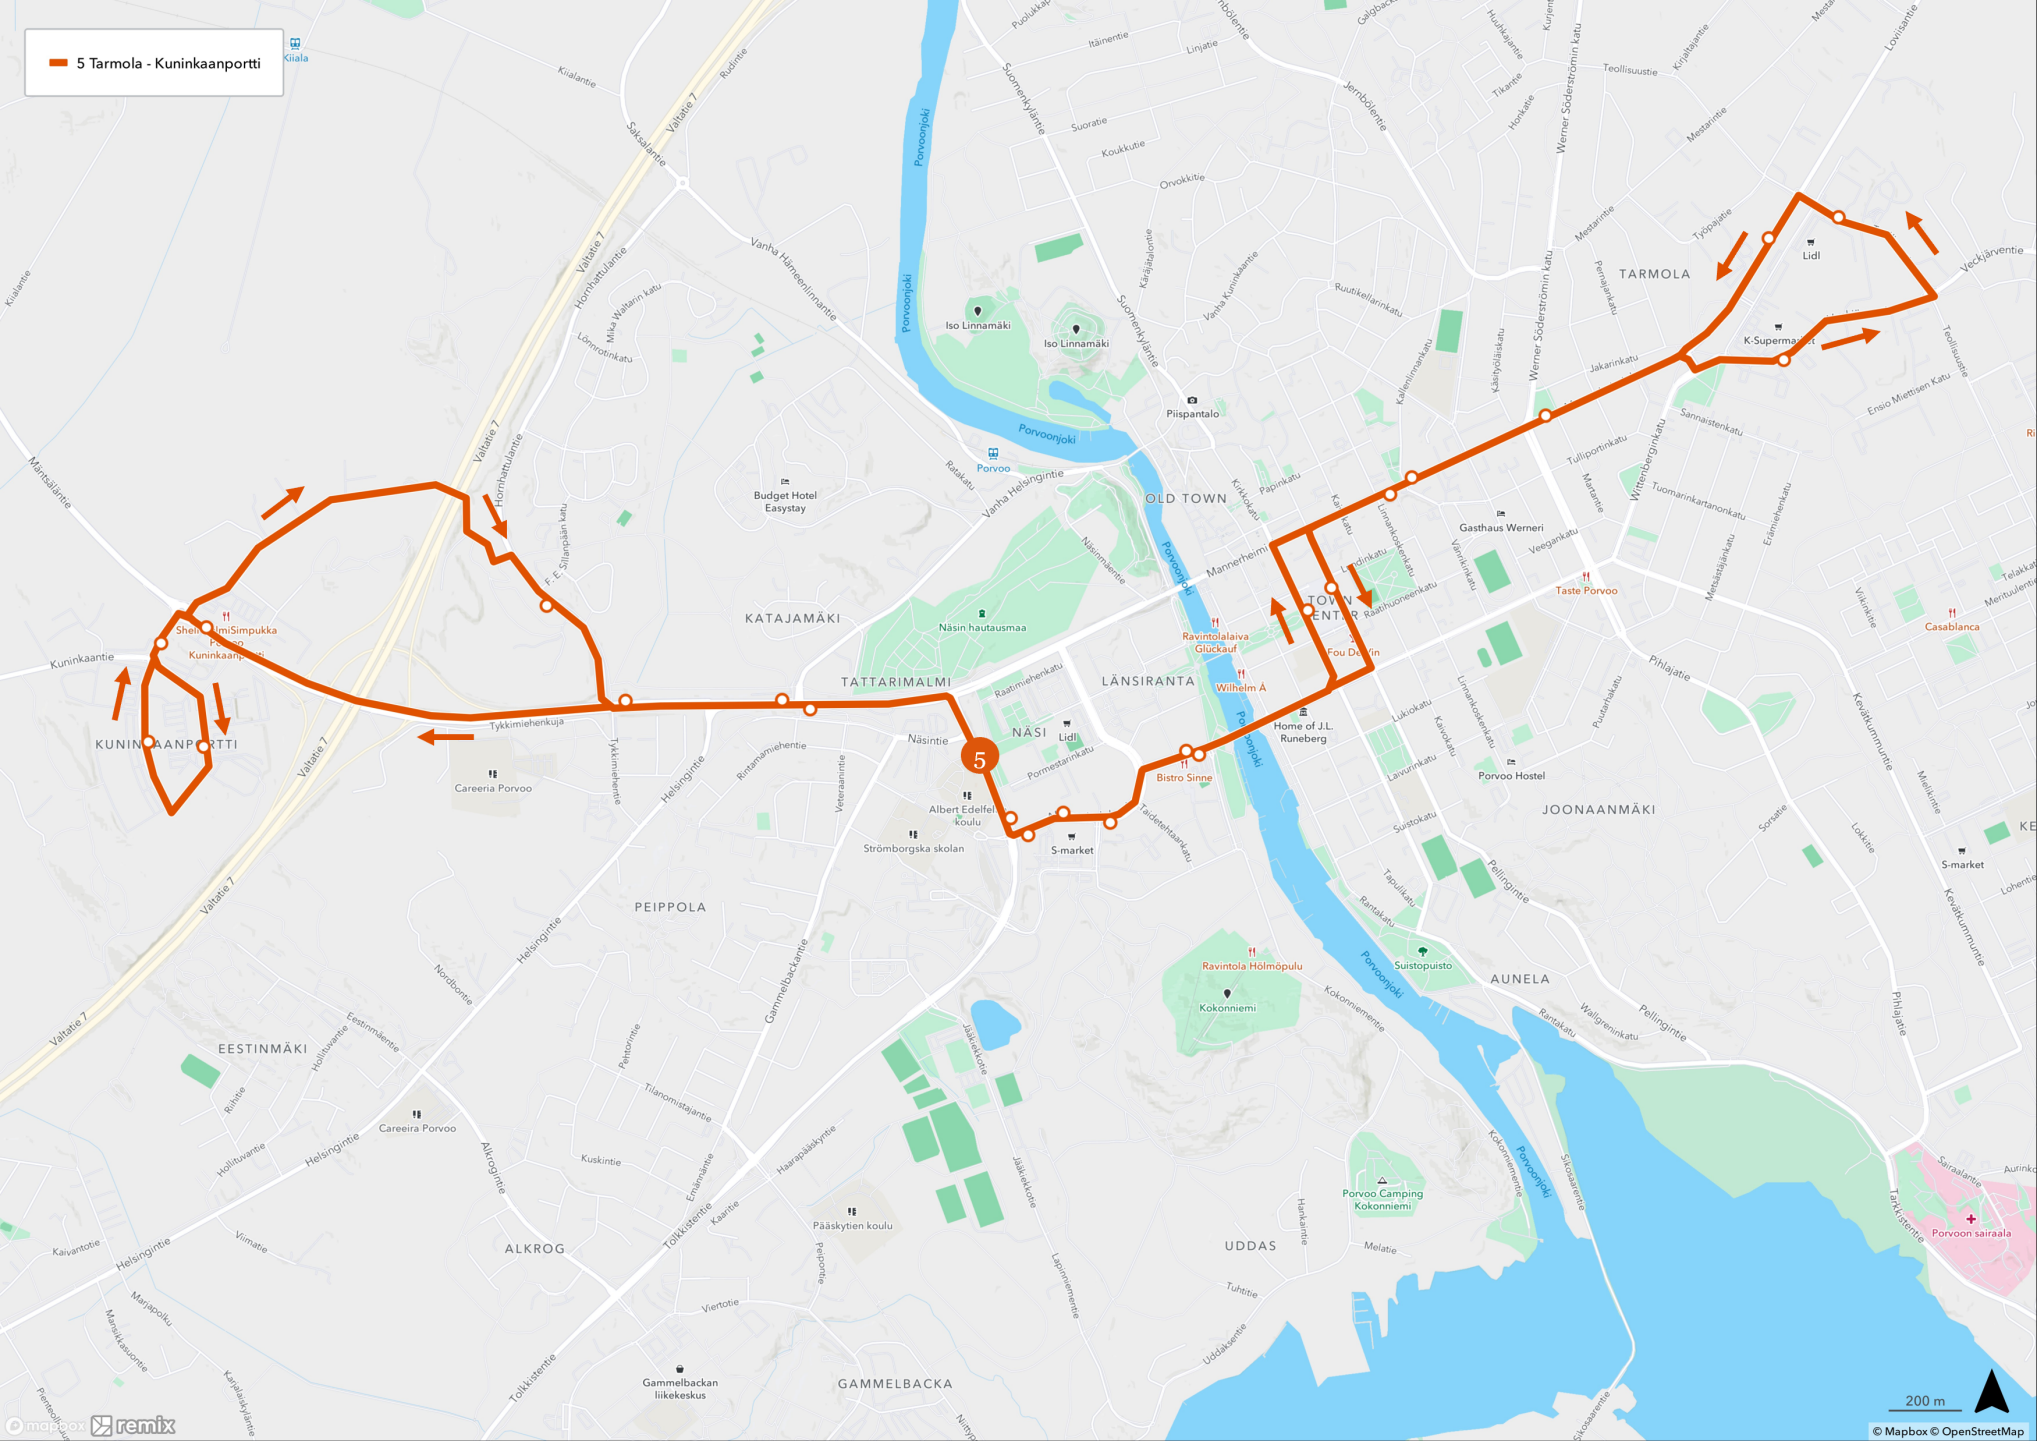

- 1 Sairaala - Kevätkumpu - Tori - Hamari
- 2 Tolkkinen-Tori-Huhtinen
- 3 Kuninkaanportti - Tori - Sairaala
- 4 Emäsalo-Mustijoki-Tori
- 5 Tarmola - Kuninkaanportti
- 7 Keskustalinja
- 8 Kulloo - Svartbäck
- 14 Kulloo - Hinthaara - Tyysteri - Pääskytie - Tori

1 Sairaala - Kevätkumpu - Tori - Hamari

2 Tolkkinen-Tori-Huhtinen

- 3 Kuninkaanportti - Tori - Sairaala
- 3H Haksi

4E Emäsalo-Tori

4M Mustijoki - Tori

4M Tori - Mustijoki

5 Tarmola - Kuninkaanportti

200 m

7 Keskustalinja

- 8 Kulloo - Kuninkaanportti
- 8 Svartbäck - Kulloo - Tori
- 8 Treksilä - Kulloo

1000 m

14 Kulloo - Hinthaara - Tyysteri - Pääskytie - Tori