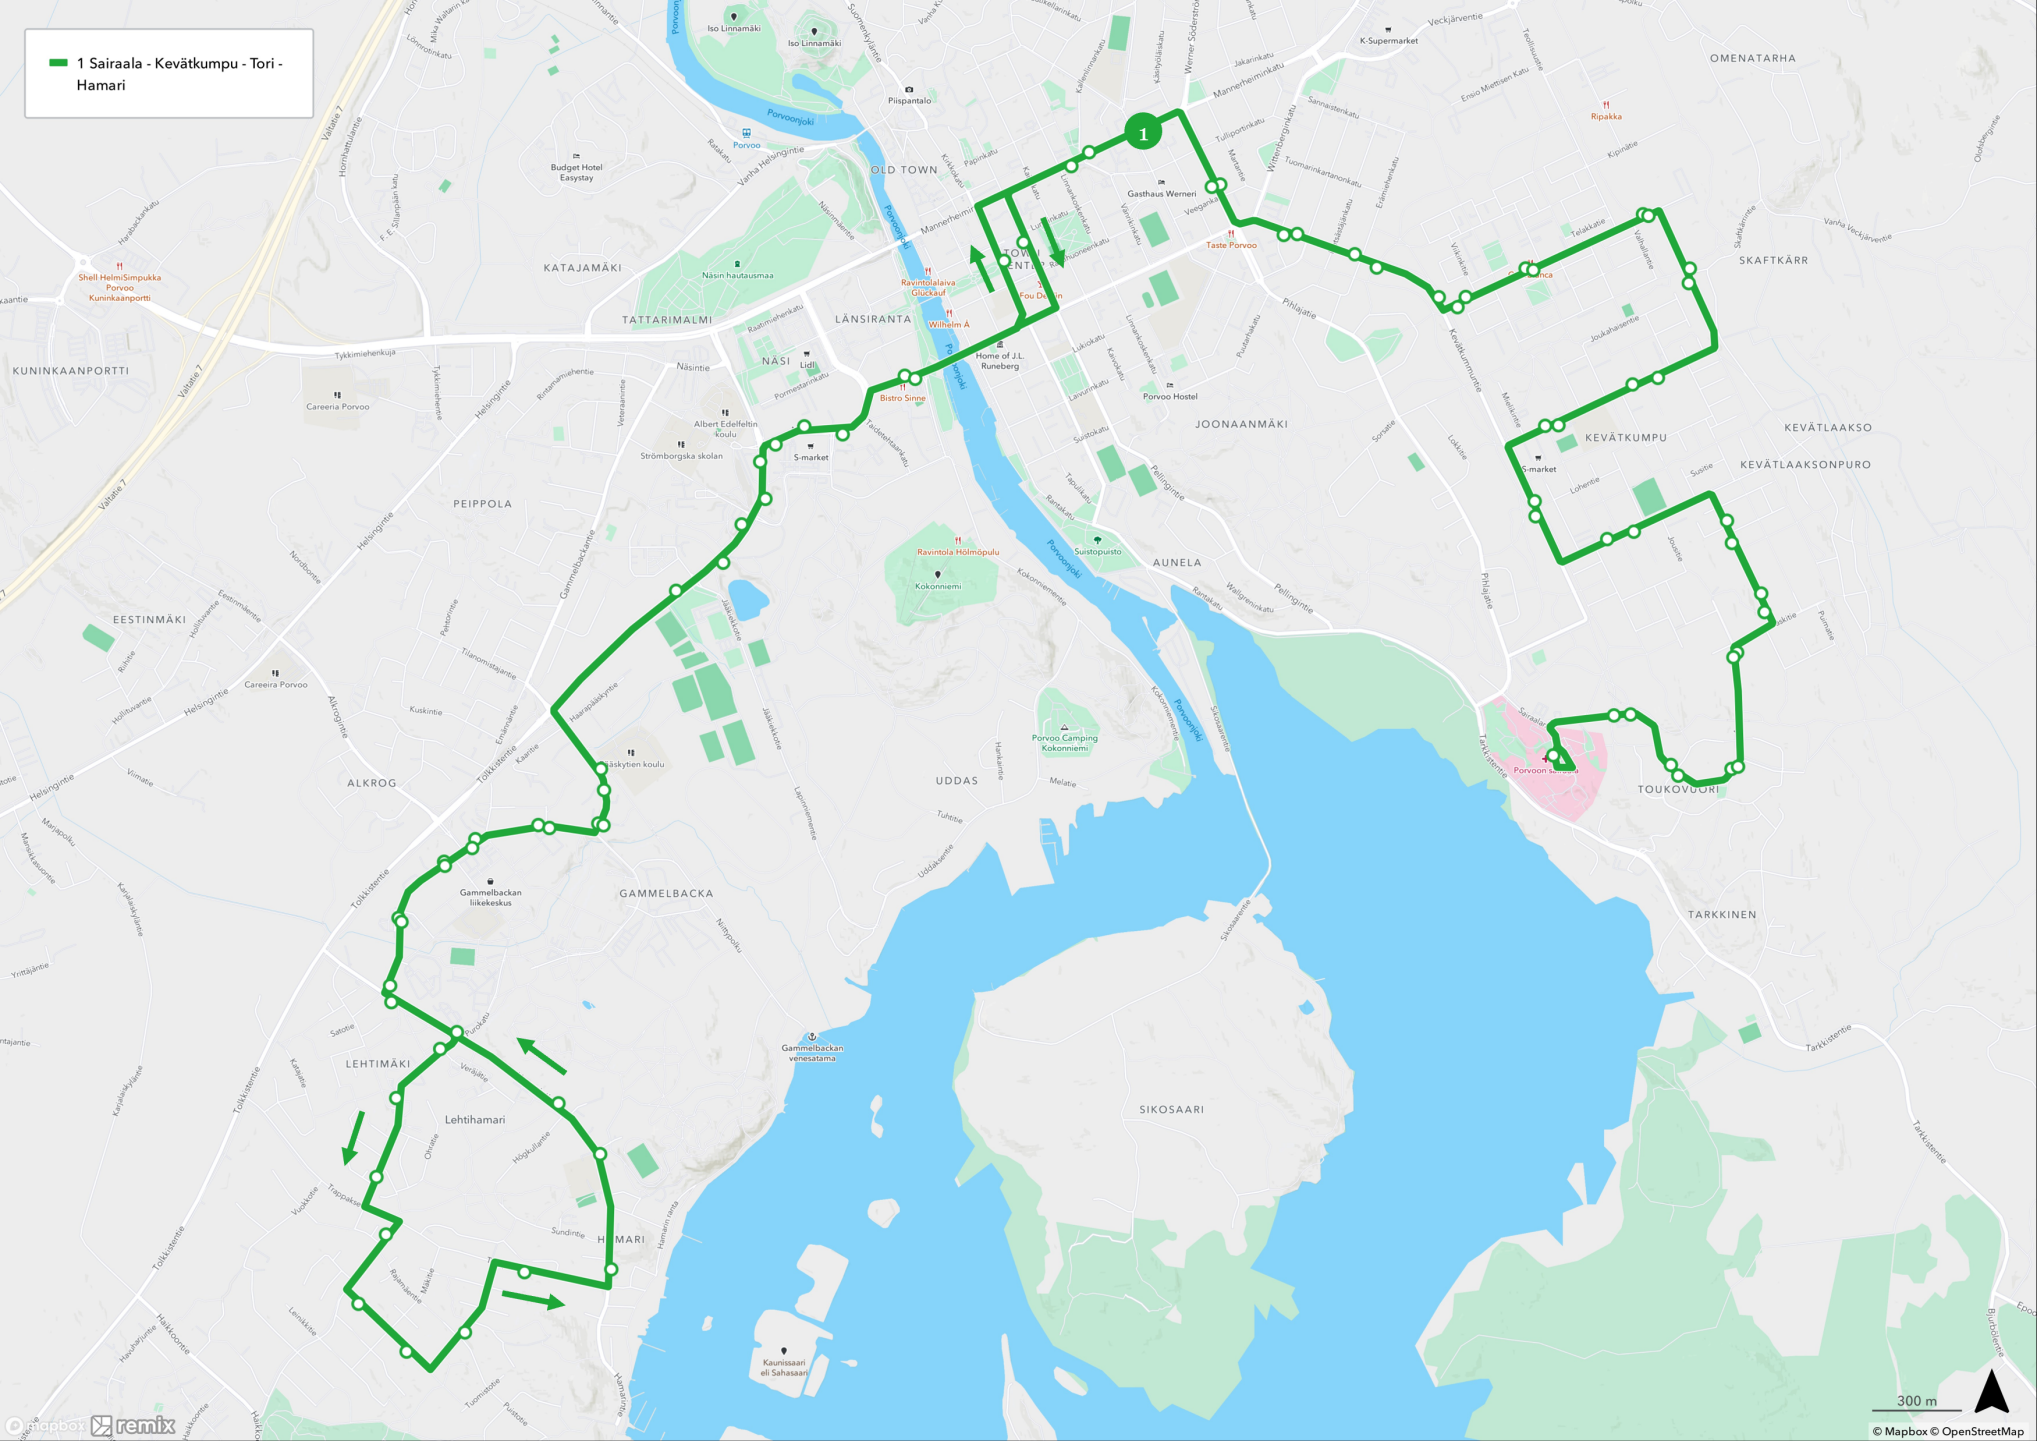

- 1 Sairaala - Kevätkumpu - Tori - Hamari
- 2 Tolkkinen-Tori-Huhtinen
- 3 Kuninkaanportti - Tori - Sairaala
- 4 Emäsalo-Mustijoki-Tori
- 5 Tarmola - Kuninkaanportti
- 7 Keskustalinja
- 8 Kulloo - Svartbäck
- 14 Kulloo - Hinthaara - Tyysteri - Pääskytie - Tori

1 Sairaala - Kevätkumpu - Tori - Hamari

2 Tolkkinen-Tori-Huhtinen

- 3 Kuninkaanportti - Tori - Sairaala
- 3H Haksi

4E Emäsalo-Tori

4M Mustijoki - Tori

4M Tori - Mustijoki

5 Tarmola - Kuninkaanportti

200 m

7 Keskustalinja

- 8 Kulloo - Kuninkaanportti
- 8 Svartbäck - Kulloo - Tori
- 8 Treksilä - Kulloo

1000 m

14 Kulloo - Hinthaara - Tyysteri - Pääskytie - Tori