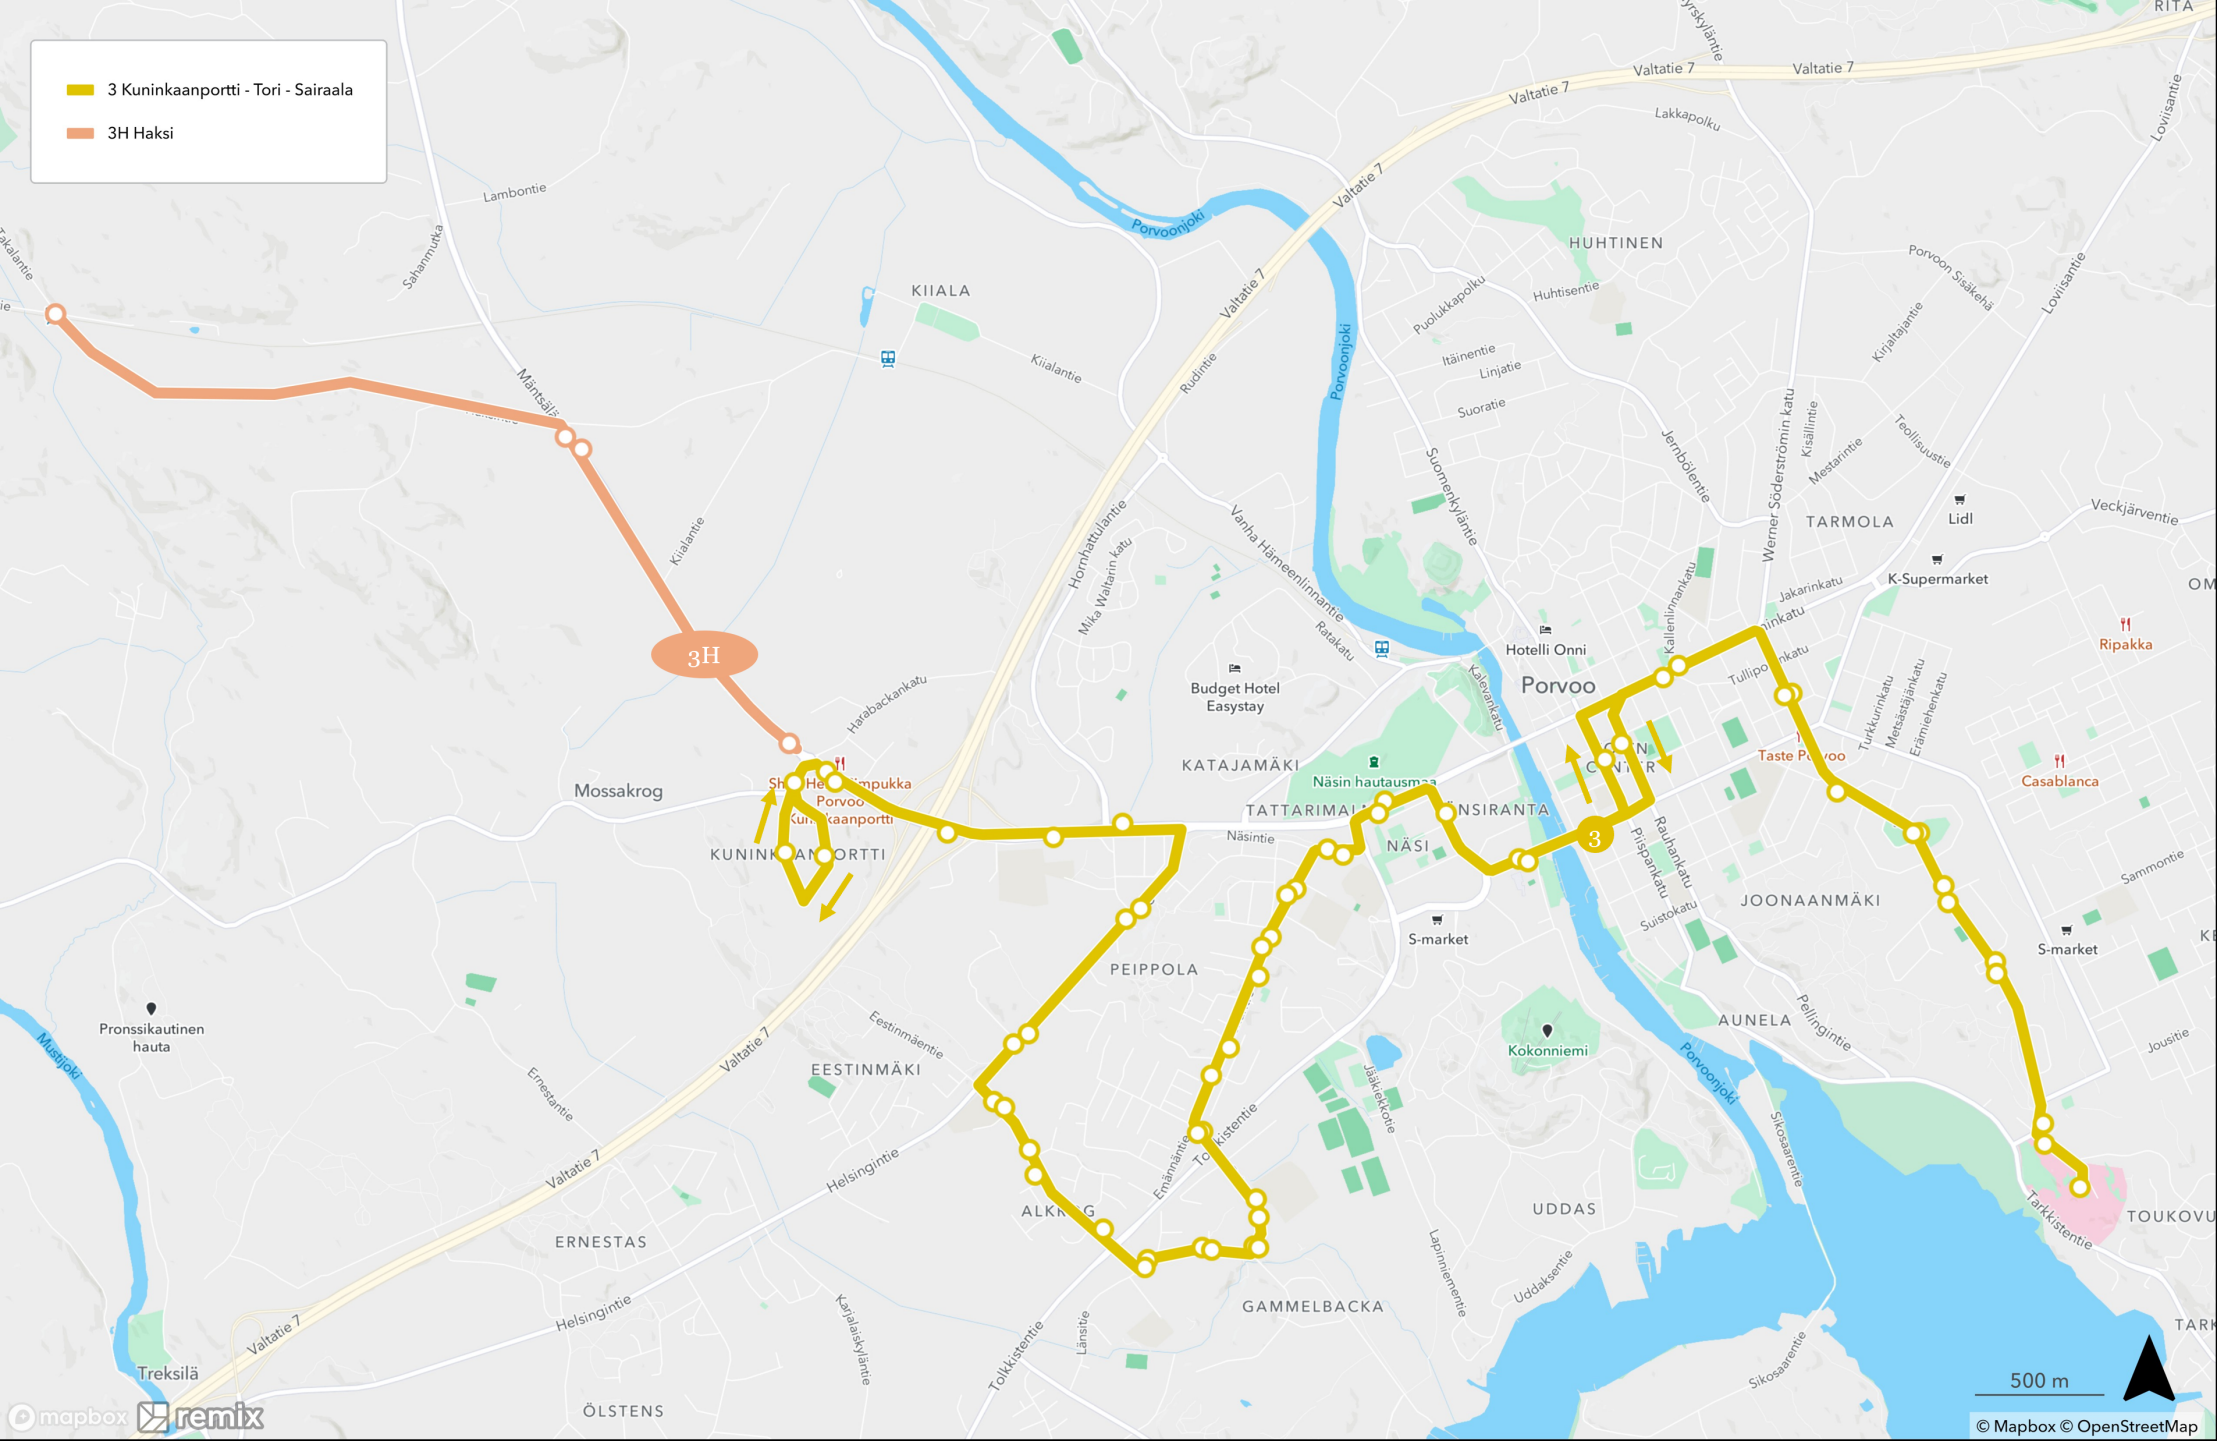

- 1 Sairaala - Kevätkumpu - Tori - Hamari
- 2 Tolkkinen-Tori-Huhtinen
- 3 Kuninkaanportti - Tori - Sairaala
- 4 Emäsalo-Mustijoki-Tori
- 5 Tarmola - Kuninkaanportti
- 7 Keskustalinja
- 8 Kulloo - Svartbäck
- 14 Kulloo - Hinthaara - Tyysteri - Pääskytie - Tori

1 Sairaala - Kevätkumpu - Tori - Hamari

2 Tolkkinen-Tori-Huhtinen

- 3 Kuninkaanportti - Tori - Sairaala
- 3H Haksi

4E Emäsalo-Tori

4M Mustijoki - Tori

4M Tori - Mustijoki

5 Tarmola - Kuninkaanportti

200 m

7 Keskustalinja

- 8 Kulloo - Kuninkaanportti
- 8 Svartbäck - Kulloo - Tori
- 8 Treksilä - Kulloo

1000 m

14 Kulloo - Hinthaara - Tyysteri - Pääskytie - Tori