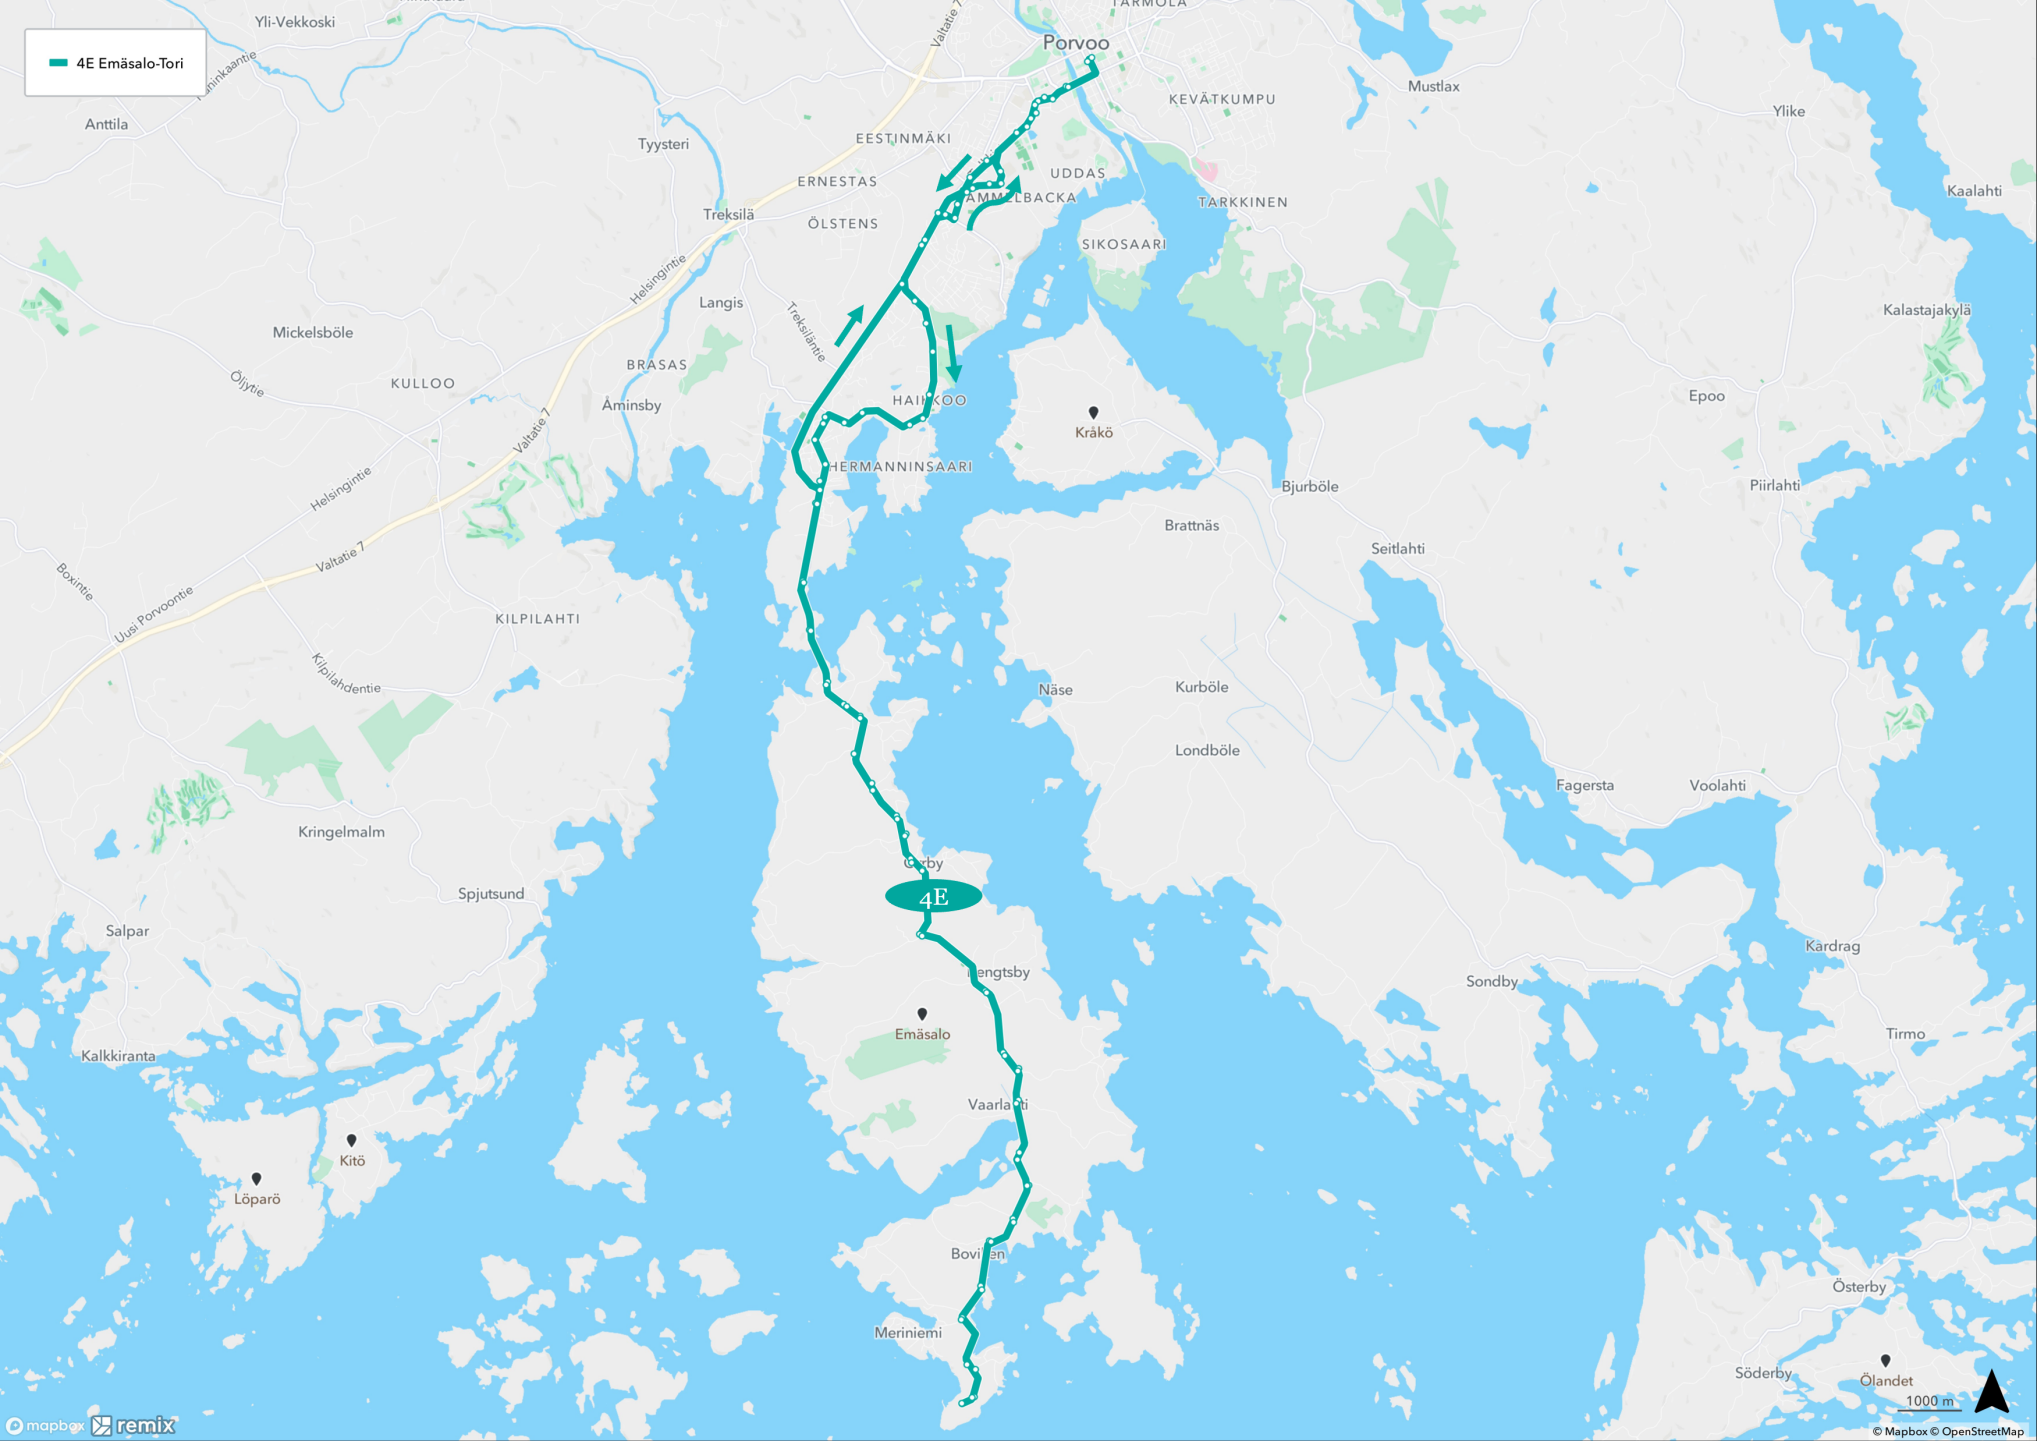

- 1 Sairaala - Kevätkumpu - Tori - Hamari
- 2 Tolkkinen-Tori-Huhtinen
- 3 Kuninkaanportti - Tori - Sairaala
- 4 Emäsalo-Mustijoki-Tori
- 5 Tarmola - Kuninkaanportti
- 7 Keskustalinja
- 8 Kulloo - Svartbäck
- 14 Kulloo - Hinthaara - Tyysteri - Pääskytie - Tori

1 Sairaala - Kevätkumpu - Tori - Hamari

2 Tolkkinen-Tori-Huhtinen

- 3 Kuninkaanportti - Tori - Sairaala
- 3H Haksi

4E Emäsalo-Tori

4M Mustijoki - Tori

4M Tori - Mustijoki

5 Tarmola - Kuninkaanportti

200 m

7 Keskustalinja

- 8 Kulloo - Kuninkaanportti
- 8 Svartbäck - Kulloo - Tori
- 8 Treksilä - Kulloo

1000 m

14 Kulloo - Hinthaara - Tyysteri - Pääskytie - Tori