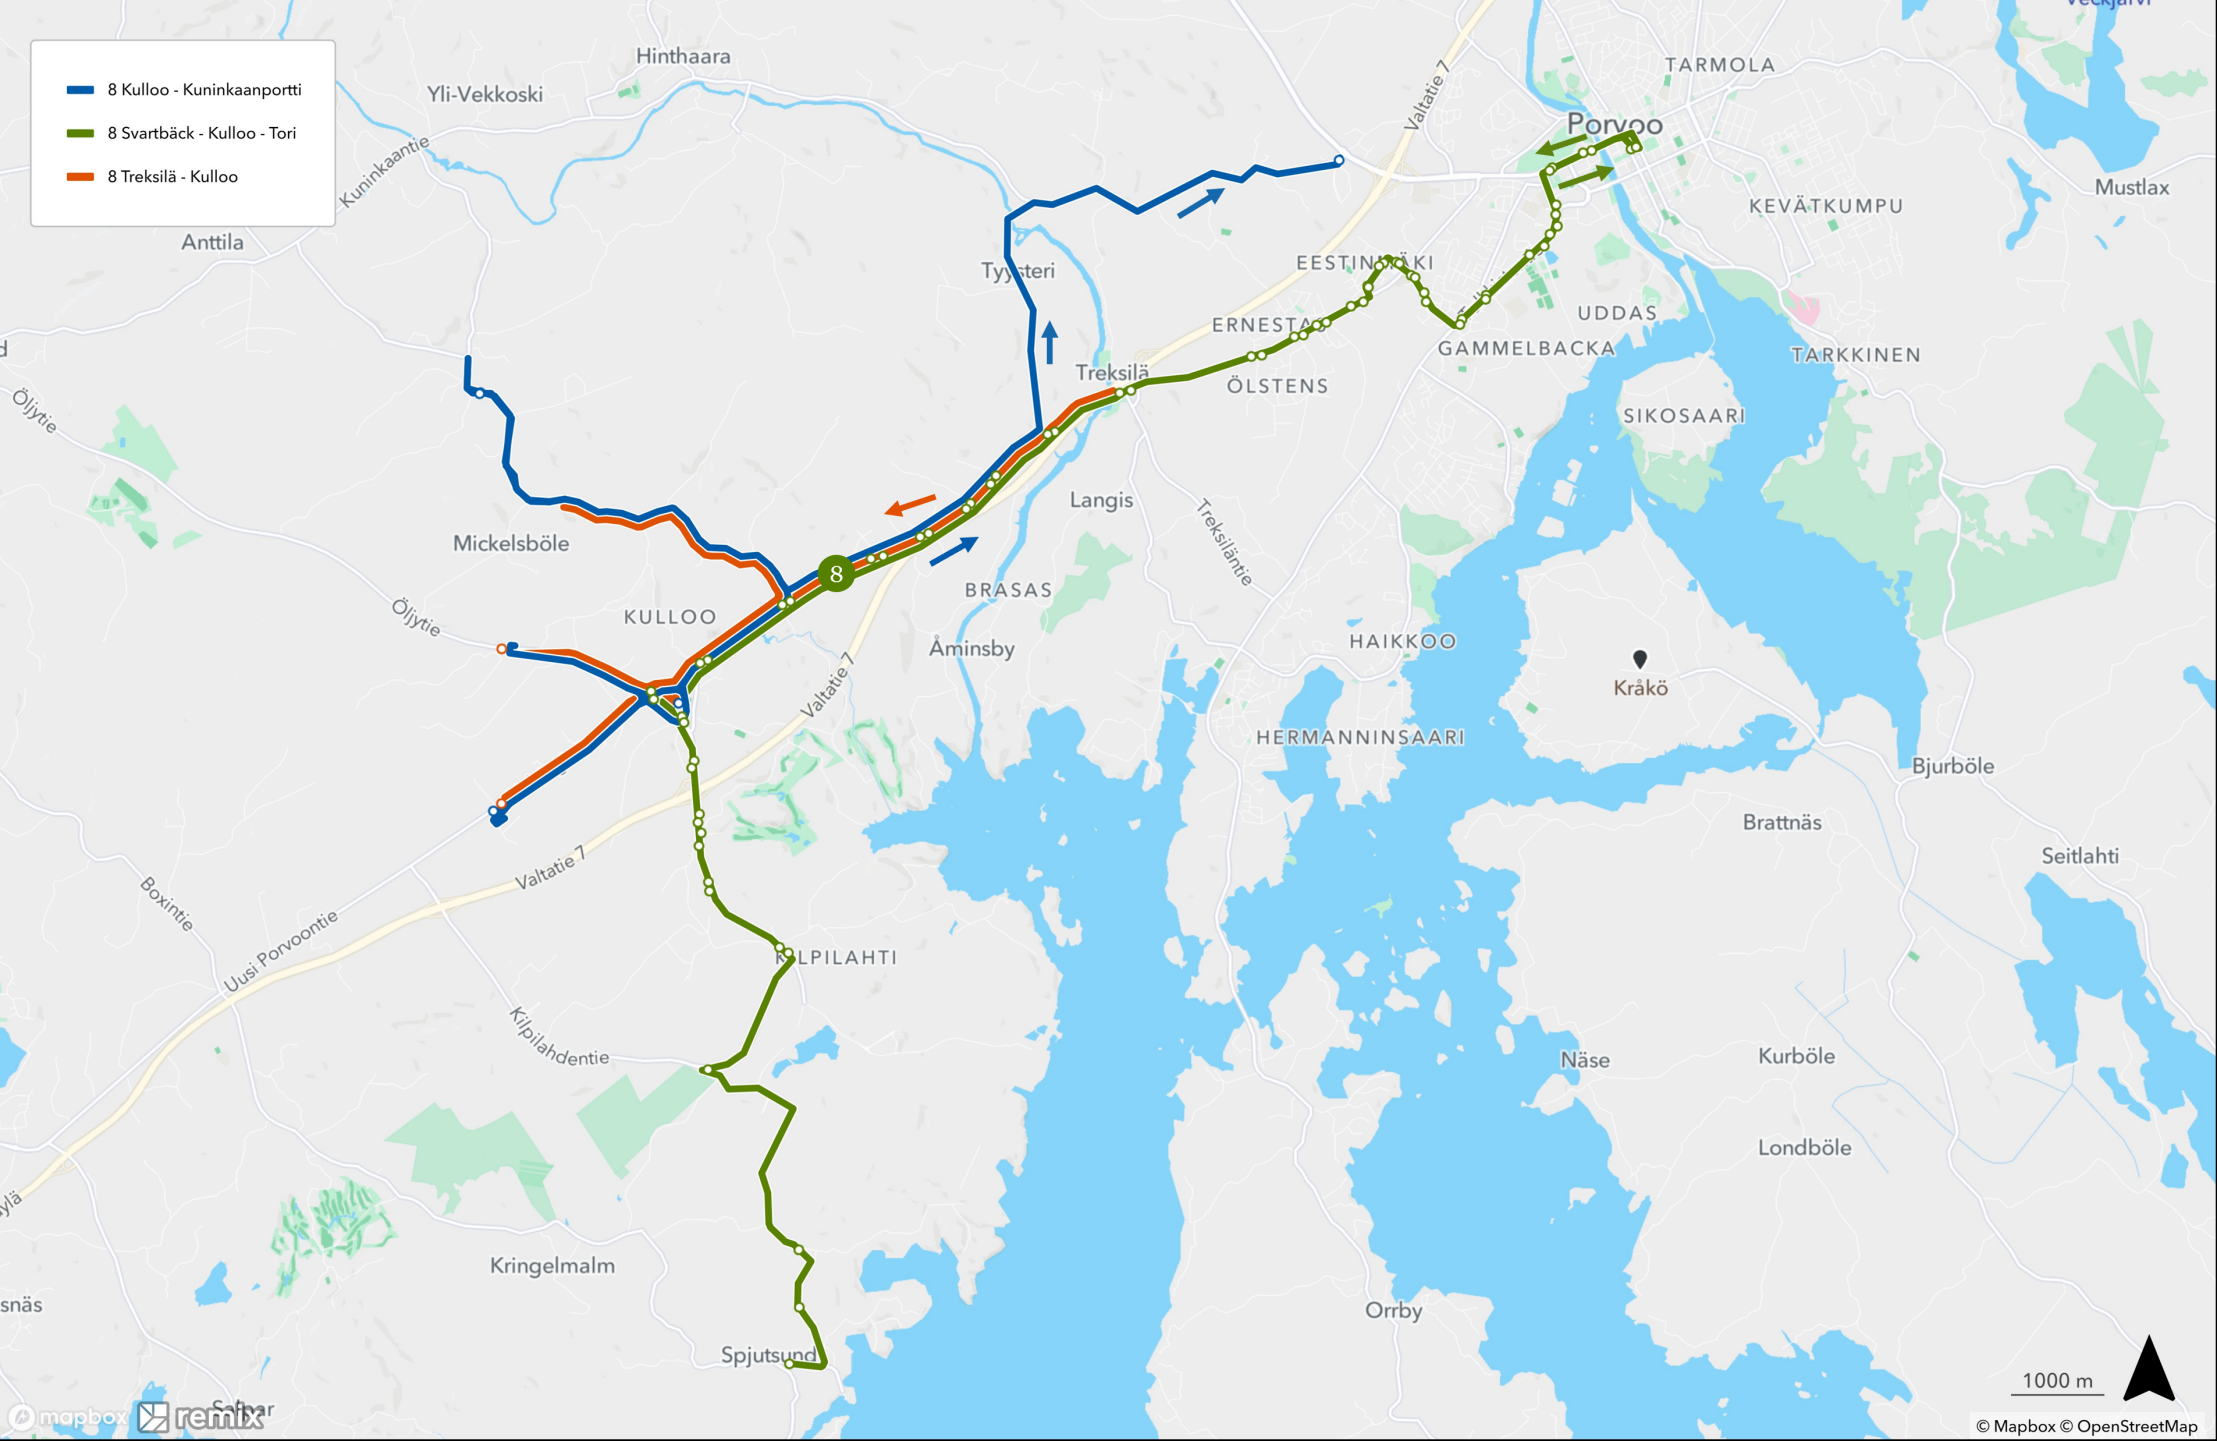

- 1 Sairaala - Kevätkumpu - Tori - Hamari
- 2 Tolkkinen-Tori-Huhtinen
- 3 Kuninkaanportti - Tori - Sairaala
- 4 Emäsalo-Mustijoki-Tori
- 5 Tarmola - Kuninkaanportti
- 7 Keskustalinja
- 8 Kulloo - Svartbäck
- 14 Kulloo - Hinthaara - Tyysteri - Pääskytie - Tori

1 Sairaala - Kevätkumpu - Tori - Hamari

2 Tolkkinen-Tori-Huhtinen

- 3 Kuninkaanportti - Tori - Sairaala
- 3H Haksi

4E Emäsalo-Tori

4M Mustijoki - Tori

4M Tori - Mustijoki

5 Tarmola - Kuninkaanportti

200 m

7 Keskustalinja

- 8 Kulloo - Kuninkaanportti
- 8 Svartbäck - Kulloo - Tori
- 8 Treksilä - Kulloo

1000 m

14 Kulloo - Hinthaara - Tyysteri - Pääskytie - Tori