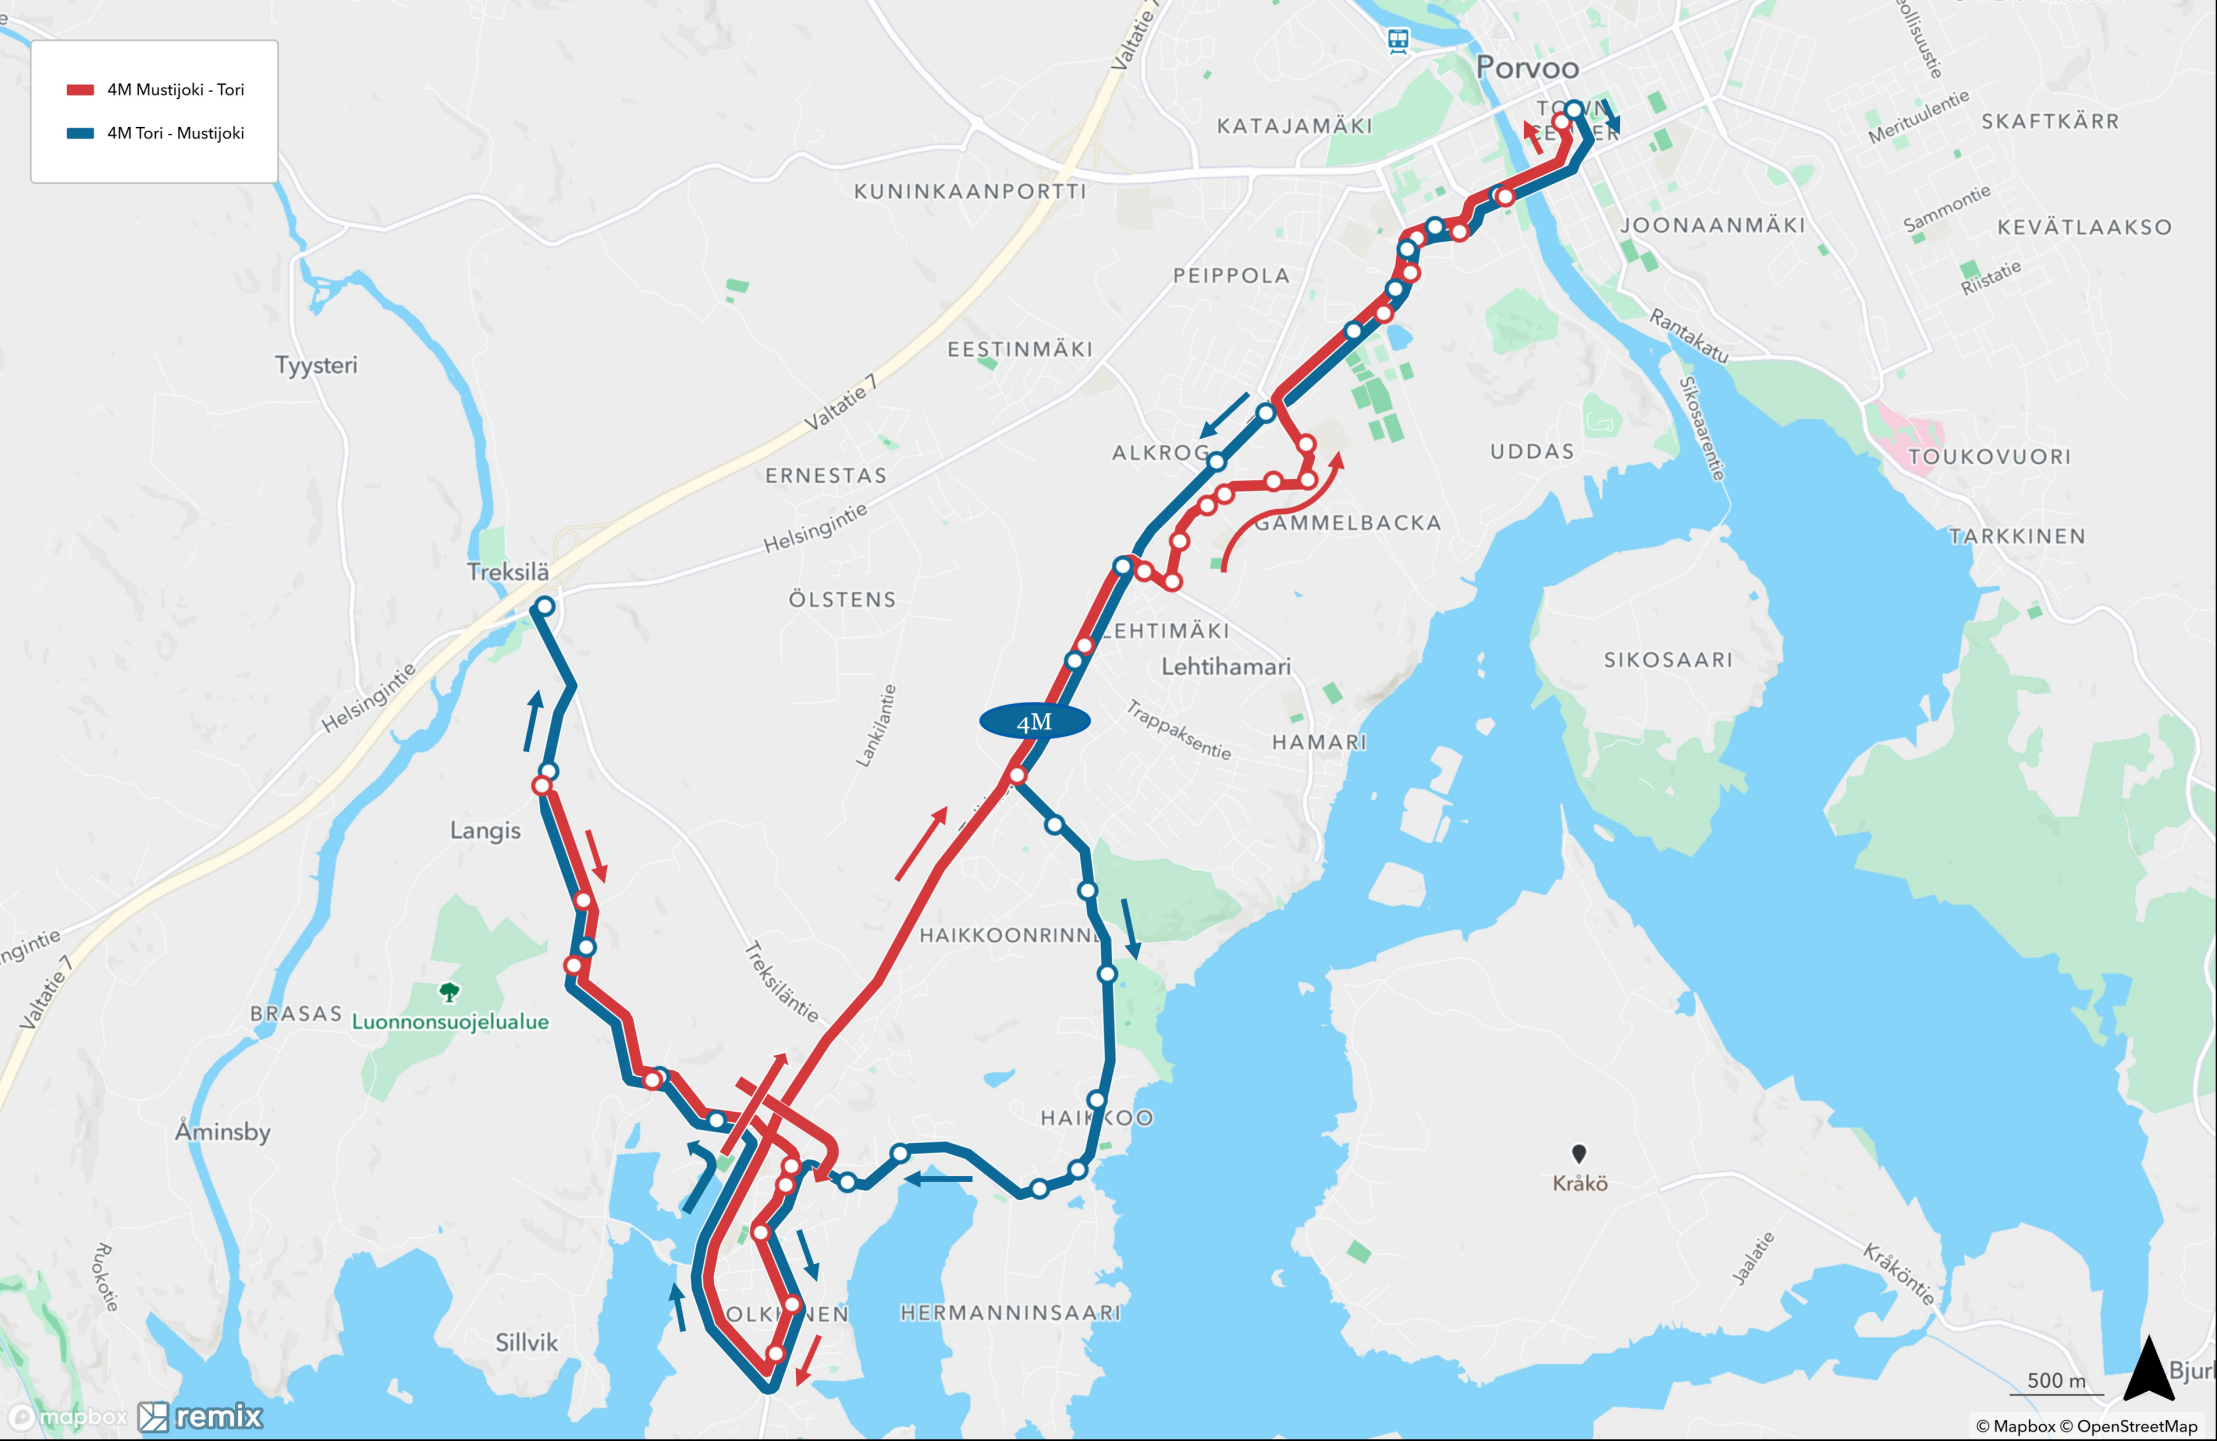

- 1 Sairaala - Kevätkumpu - Tori - Hamari
- 2 Tolkkinen-Tori-Huhtinen
- 3 Kuninkaanportti - Tori - Sairaala
- 4 Emäsalo-Mustijoki-Tori
- 5 Tarmola - Kuninkaanportti
- 7 Keskustalinja
- 8 Kulloo - Svartbäck
- 14 Kulloo - Hinthaara - Tyysteri - Pääskytie - Tori

1 Sairaala - Kevätkumpu - Tori - Hamari

2 Tolkkinen-Tori-Huhtinen

- 3 Kuninkaanportti - Tori - Sairaala
- 3H Haksi

4E Emäsalo-Tori

4M Mustijoki - Tori

4M Tori - Mustijoki

5 Tarmola - Kuninkaanportti

200 m

7 Keskustalinja

- 8 Kulloo - Kuninkaanportti
- 8 Svartbäck - Kulloo - Tori
- 8 Treksilä - Kulloo

1000 m

14 Kulloo - Hinthaara - Tyysteri - Pääskytie - Tori