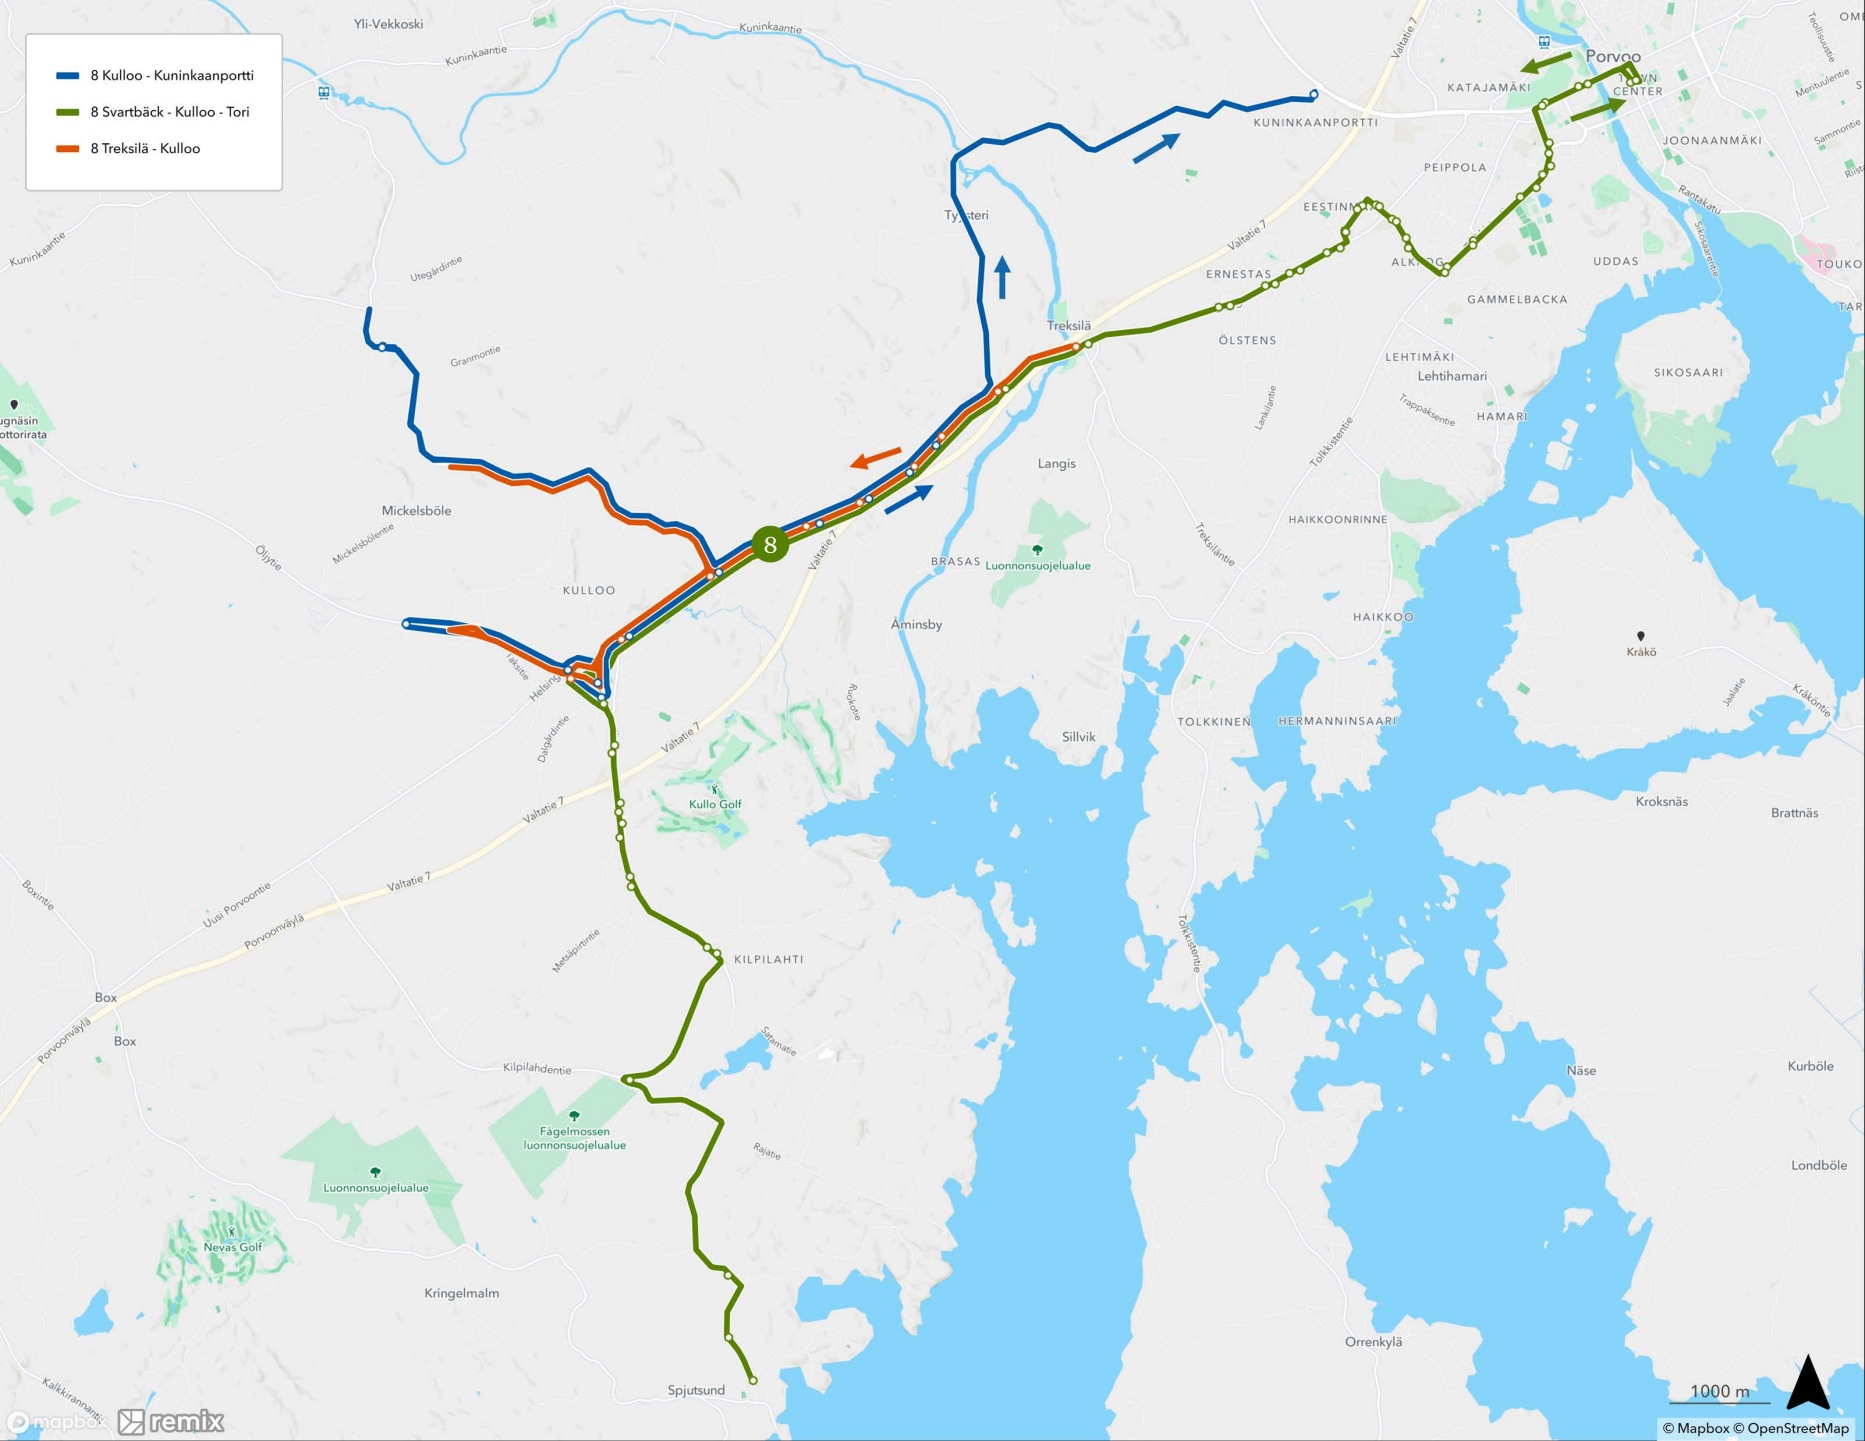

- 1 Sairaala - Kevätkumpu - Tori - Hamari
- 2 Tolkkinen-Tori-Huhtinen
- 3 Kuninkaanportti - Tori - Sairaala
- 4 Emäsalo-Mustijoki-Tori
- 5 Tarmola - Kuninkaanportti
- 7 Keskustalinja
- 8 Kulloo - Svartbäck
- 14 Kulloo - Hinthaara - Tyysteri - Pääskytie - Tori

1 Sairaala - Kevätkumpu - Tori - Hamari

- 3 Kuninkaanportti - Tori - Sairaala
- 3H Haksi

4E Emäsalo-Tori

- 4M Mustijoki - Tori
- 4M Tori - Mustijoki

5 Tarmola - Kuninkaanportti

7 Keskustalinja

- 8 Kulloo - Kuninkaankortti
- 8 Svartbäck - Kulloo - Tori
- 8 Treksilä - Kulloo

1000 m

14 Kulloo - Hinthaara - Tyysteri - Pääskytie - Tori