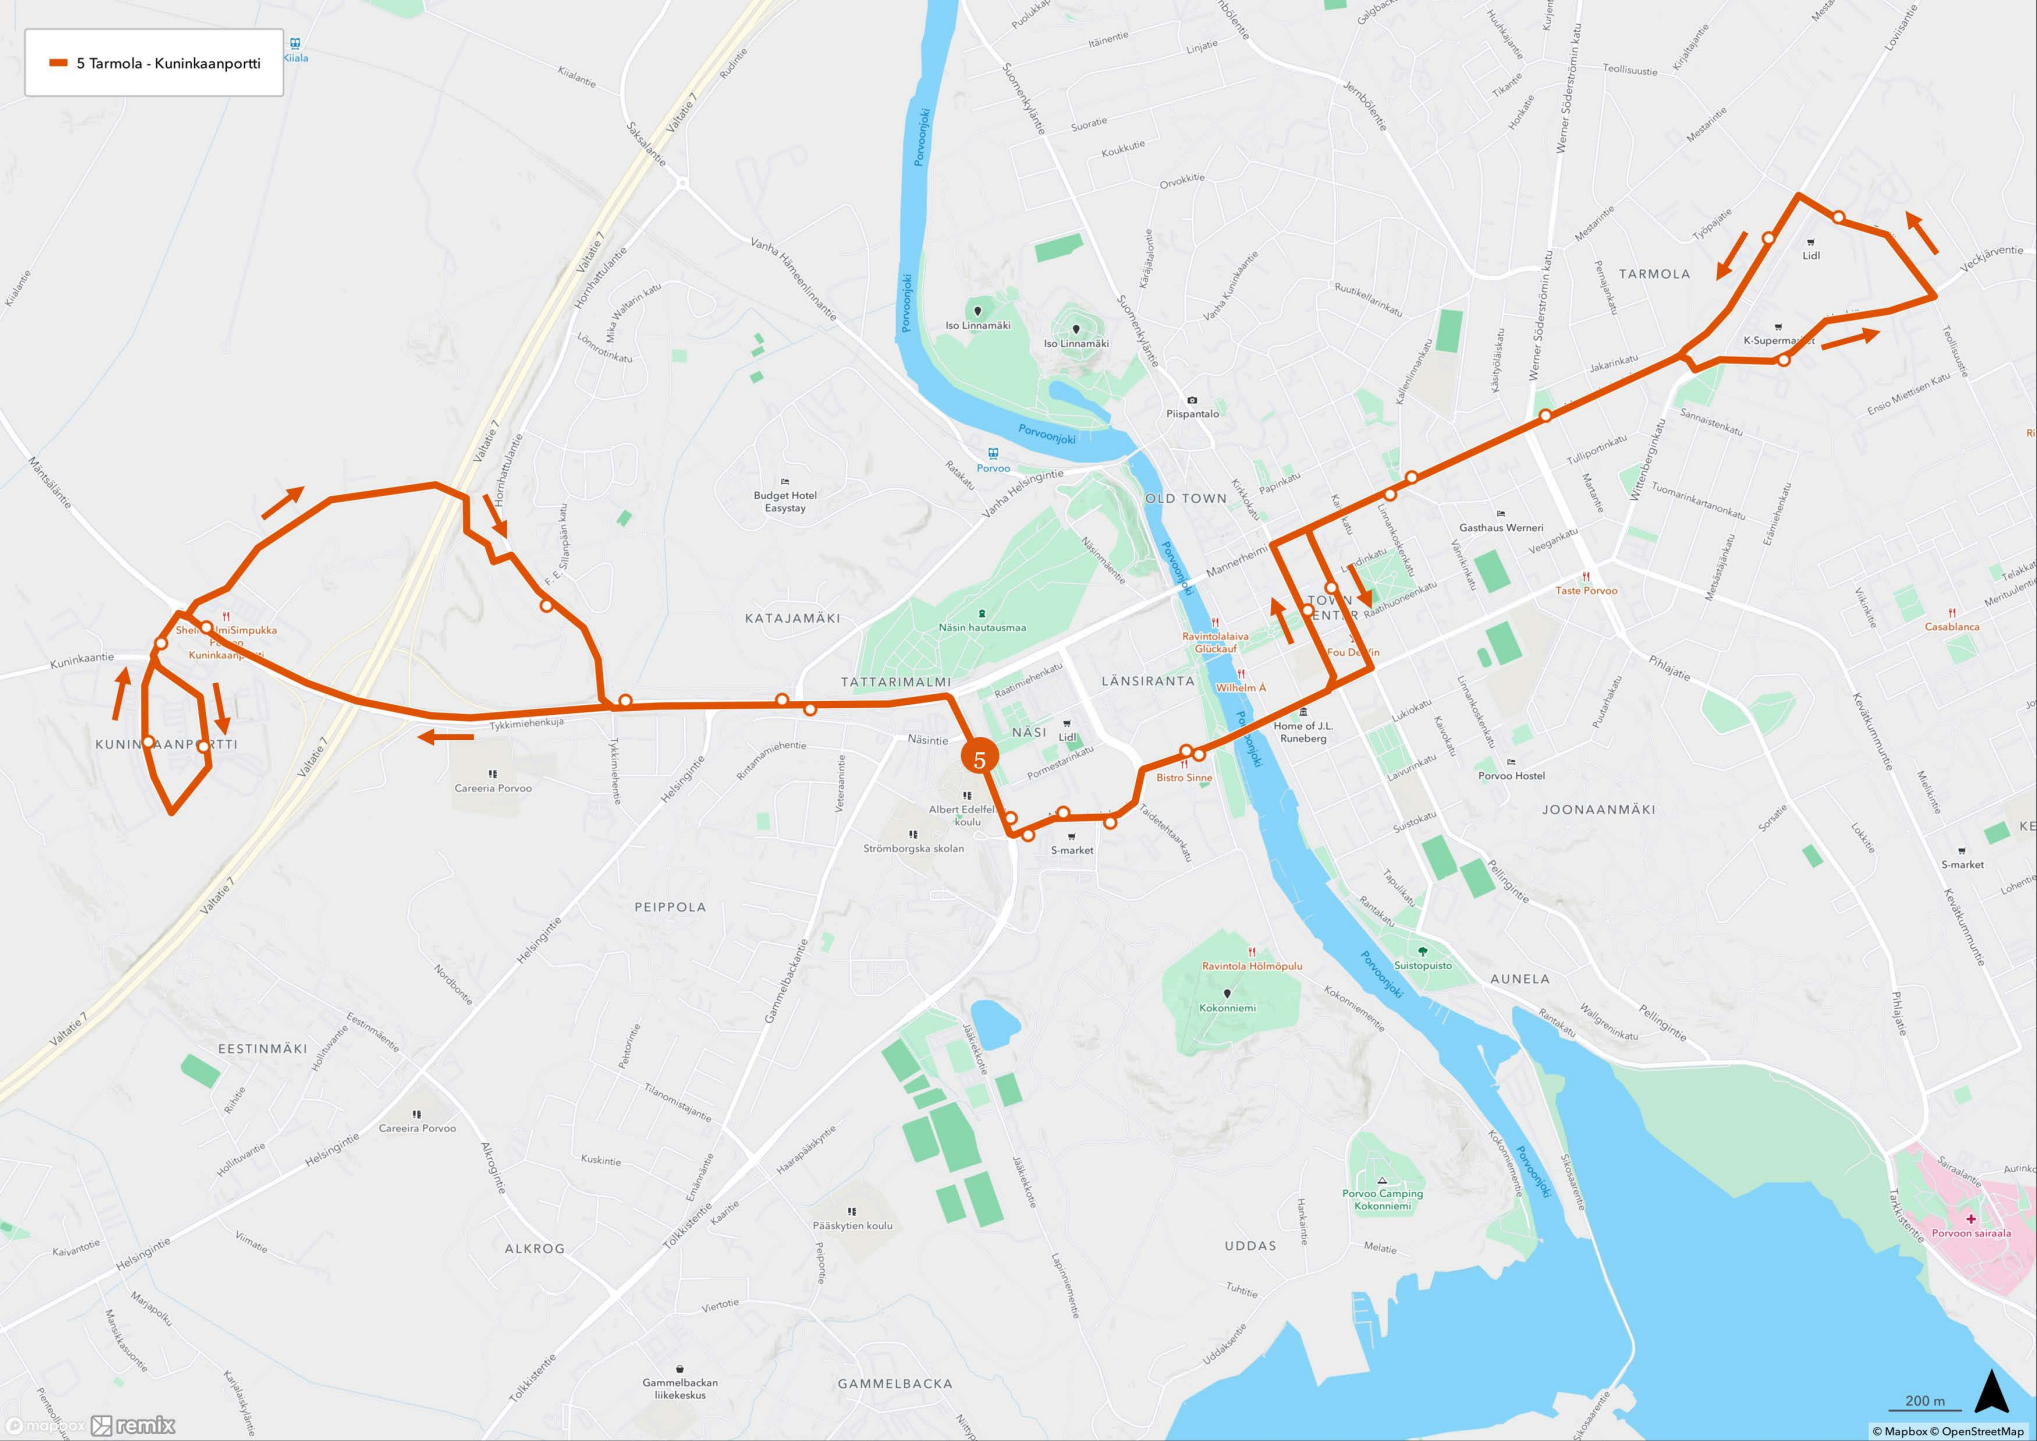

- 1 Sairaala - Kevätkumpu - Tori - Hamari
- 2 Tolkkinen-Tori-Huhtinen
- 3 Kuninkaanportti - Tori - Sairaala
- 4 Emäsalo-Mustijoki-Tori
- 5 Tarmola - Kuninkaanportti
- 7 Keskustalinja
- 8 Kulloo - Svartbäck
- 14 Kulloo - Hinthaara - Tyysteri - Pääskytie - Tori

1 Sairaala - Kevätkumpu - Tori - Hamari

- 3 Kuninkaanportti - Tori - Sairaala
- 3H Haksi

4E Emäsalo-Tori

- 4M Mustijoki - Tori
- 4M Tori - Mustijoki

5 Tarmola - Kuninkaanportti

7 Keskustalinja

- 8 Kulloo - Kuninkaankortti
- 8 Svartbäck - Kulloo - Tori
- 8 Treksilä - Kulloo

1000 m

14 Kulloo - Hinthaara - Tyysteri - Pääskytie - Tori