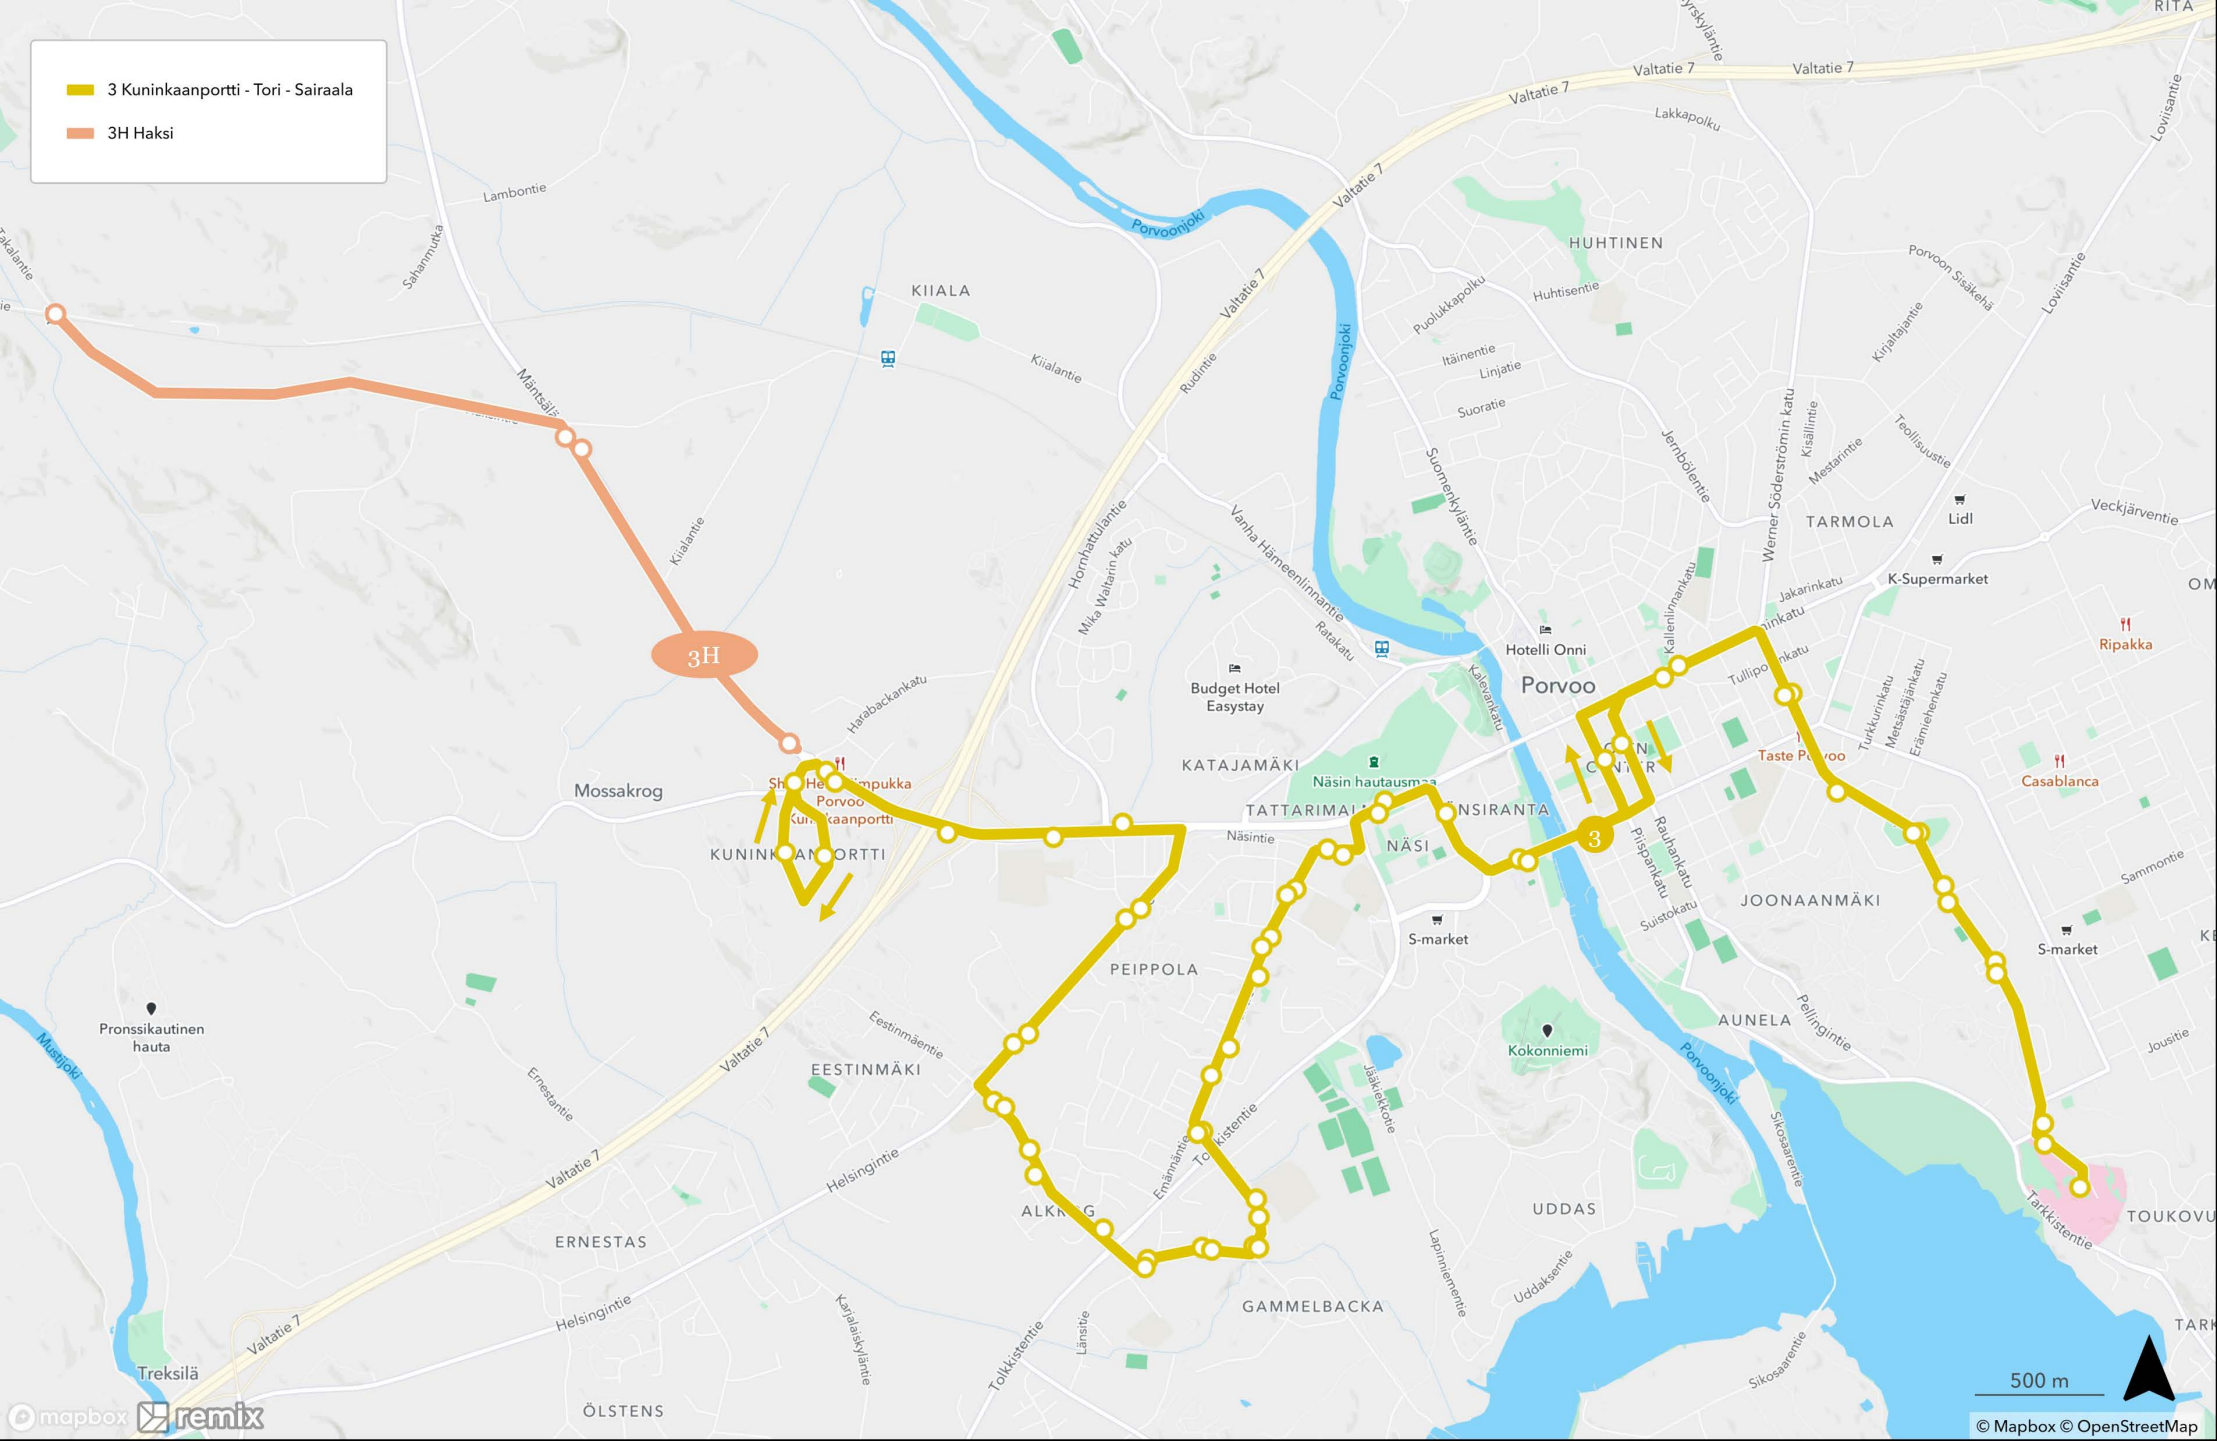

- 1 Sairaala - Kevätkumpu - Tori - Hamari
- 2 Tolkkinen-Tori-Huhtinen
- 3 Kuninkaanportti - Tori - Sairaala
- 4 Emäsalo-Mustijoki-Tori
- 5 Tarmola - Kuninkaanportti
- 7 Keskustalinja
- 8 Kulloo - Svartbäck
- 14 Kulloo - Hinthaara - Tyysteri - Pääskytie - Tori

1 Sairaala - Kevätkumpu - Tori - Hamari

- 3 Kuninkaanportti - Tori - Sairaala
- 3H Haksi

4E Emäsalo-Tori

- 4M Mustijoki - Tori
- 4M Tori - Mustijoki

5 Tarmola - Kuninkaanportti

7 Keskustalinja

- 8 Kulloo - Kuninkaankortti
- 8 Svartbäck - Kulloo - Tori
- 8 Treksilä - Kulloo

1000 m

14 Kulloo - Hinthaara - Tyysteri - Pääskytie - Tori