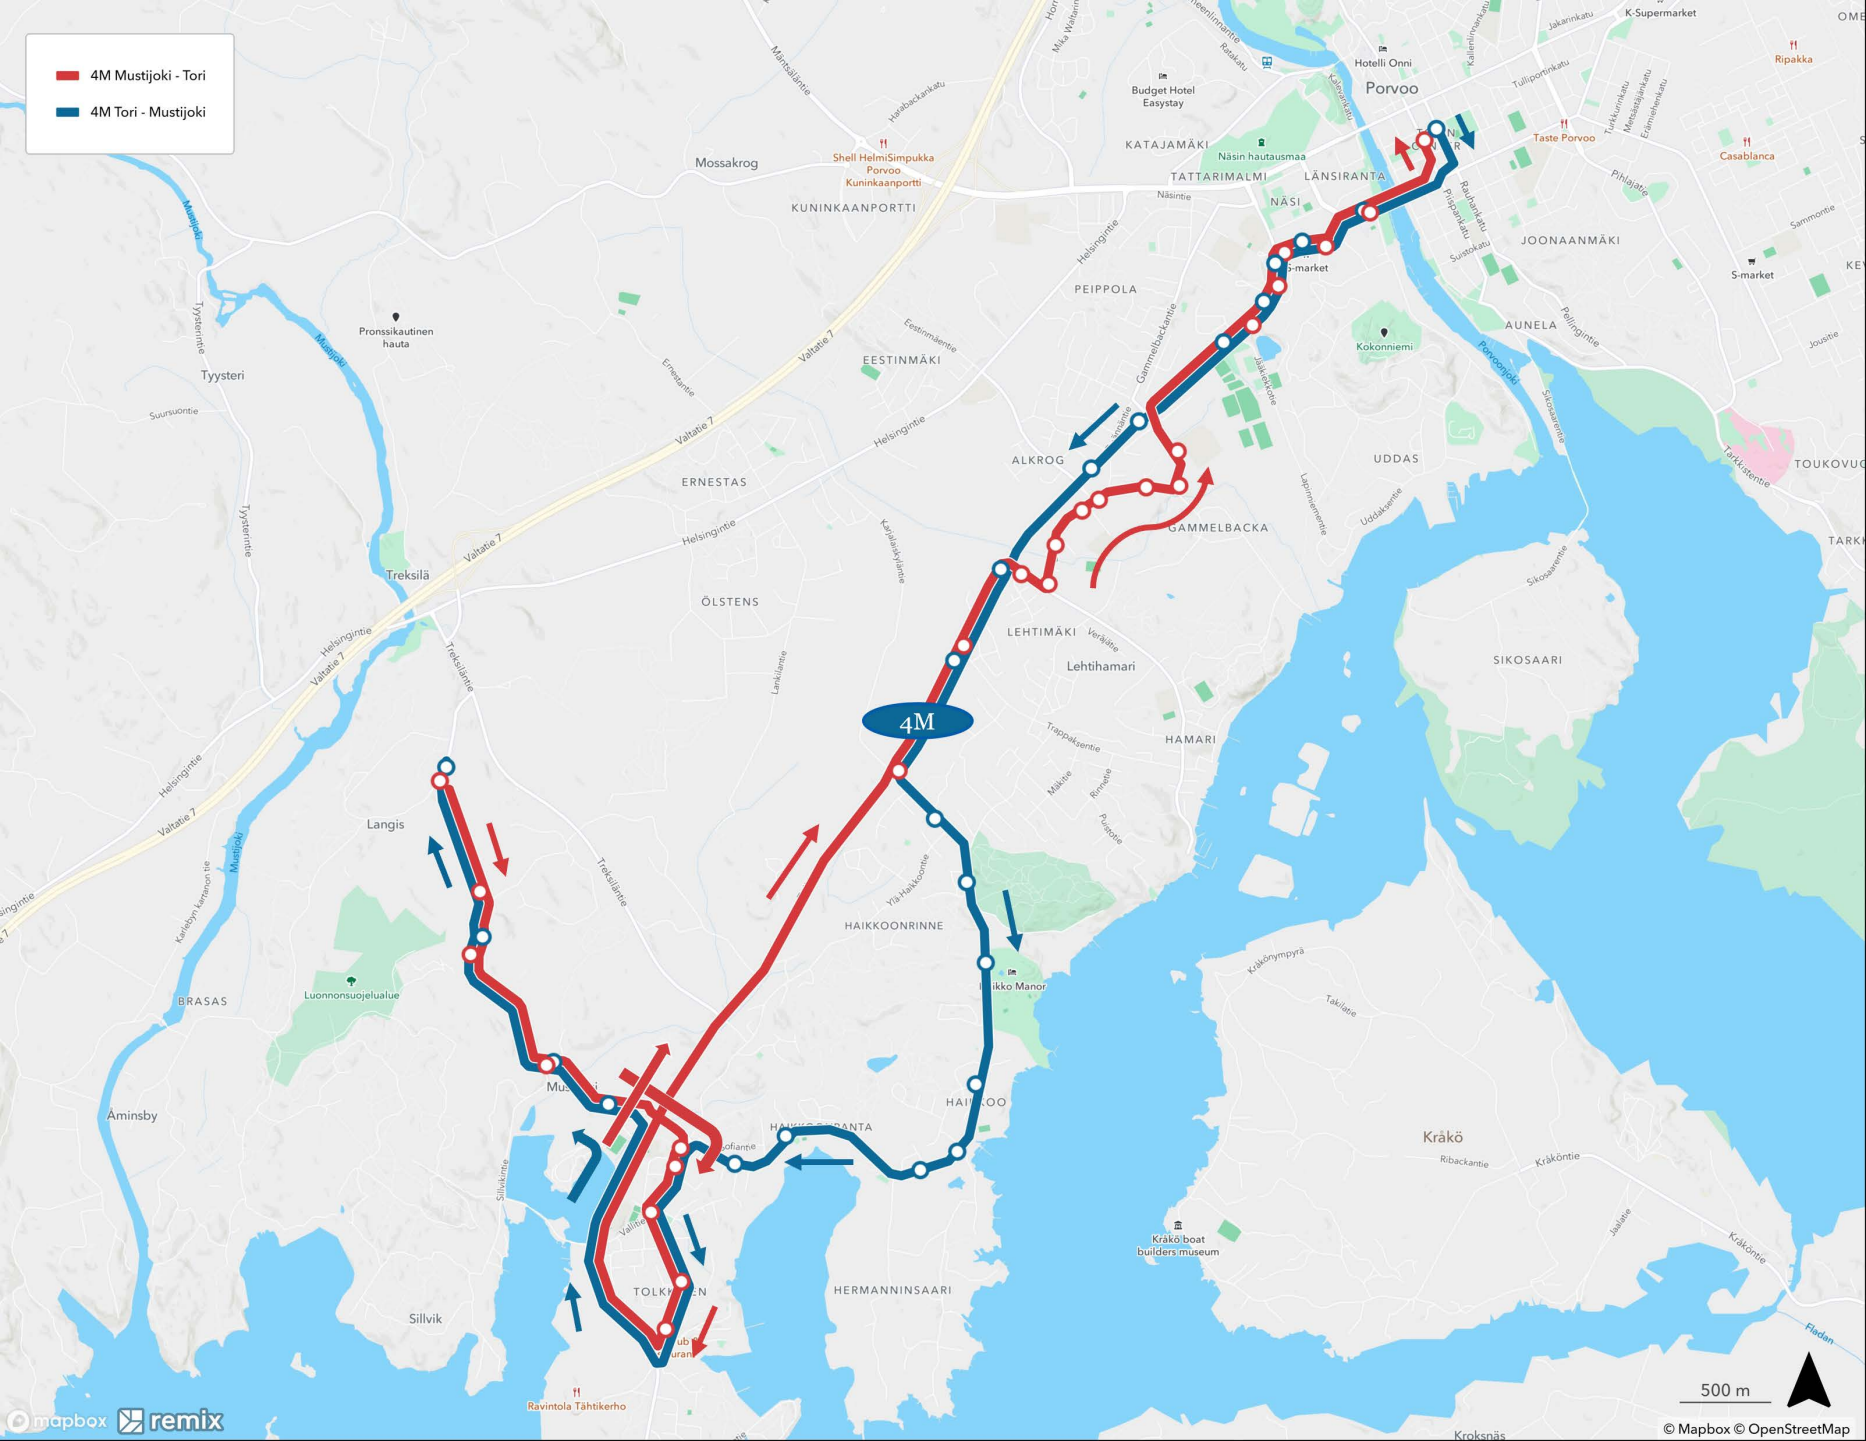

- 1 Sairaala - Kevätkumpu - Tori - Hamari
- 2 Tolkkinen-Tori-Huhtinen
- 3 Kuninkaanportti - Tori - Sairaala
- 4 Emäsalo-Mustijoki-Tori
- 5 Tarmola - Kuninkaanportti
- 7 Keskustalinja
- 8 Kulloo - Svartbäck
- 14 Kulloo - Hinthaara - Tyysteri - Pääskytie - Tori

1 Sairaala - Kevätkumpu - Tori - Hamari

- 3 Kuninkaanportti - Tori - Sairaala
- 3H Haksi

4E Emäsalo-Tori

- 4M Mustijoki - Tori
- 4M Tori - Mustijoki

5 Tarmola - Kuninkaanportti

7 Keskustalinja

- 8 Kulloo - Kuninkaankortti
- 8 Svartbäck - Kulloo - Tori
- 8 Treksilä - Kulloo

1000 m

14 Kulloo - Hinthaara - Tyysteri - Pääskytie - Tori