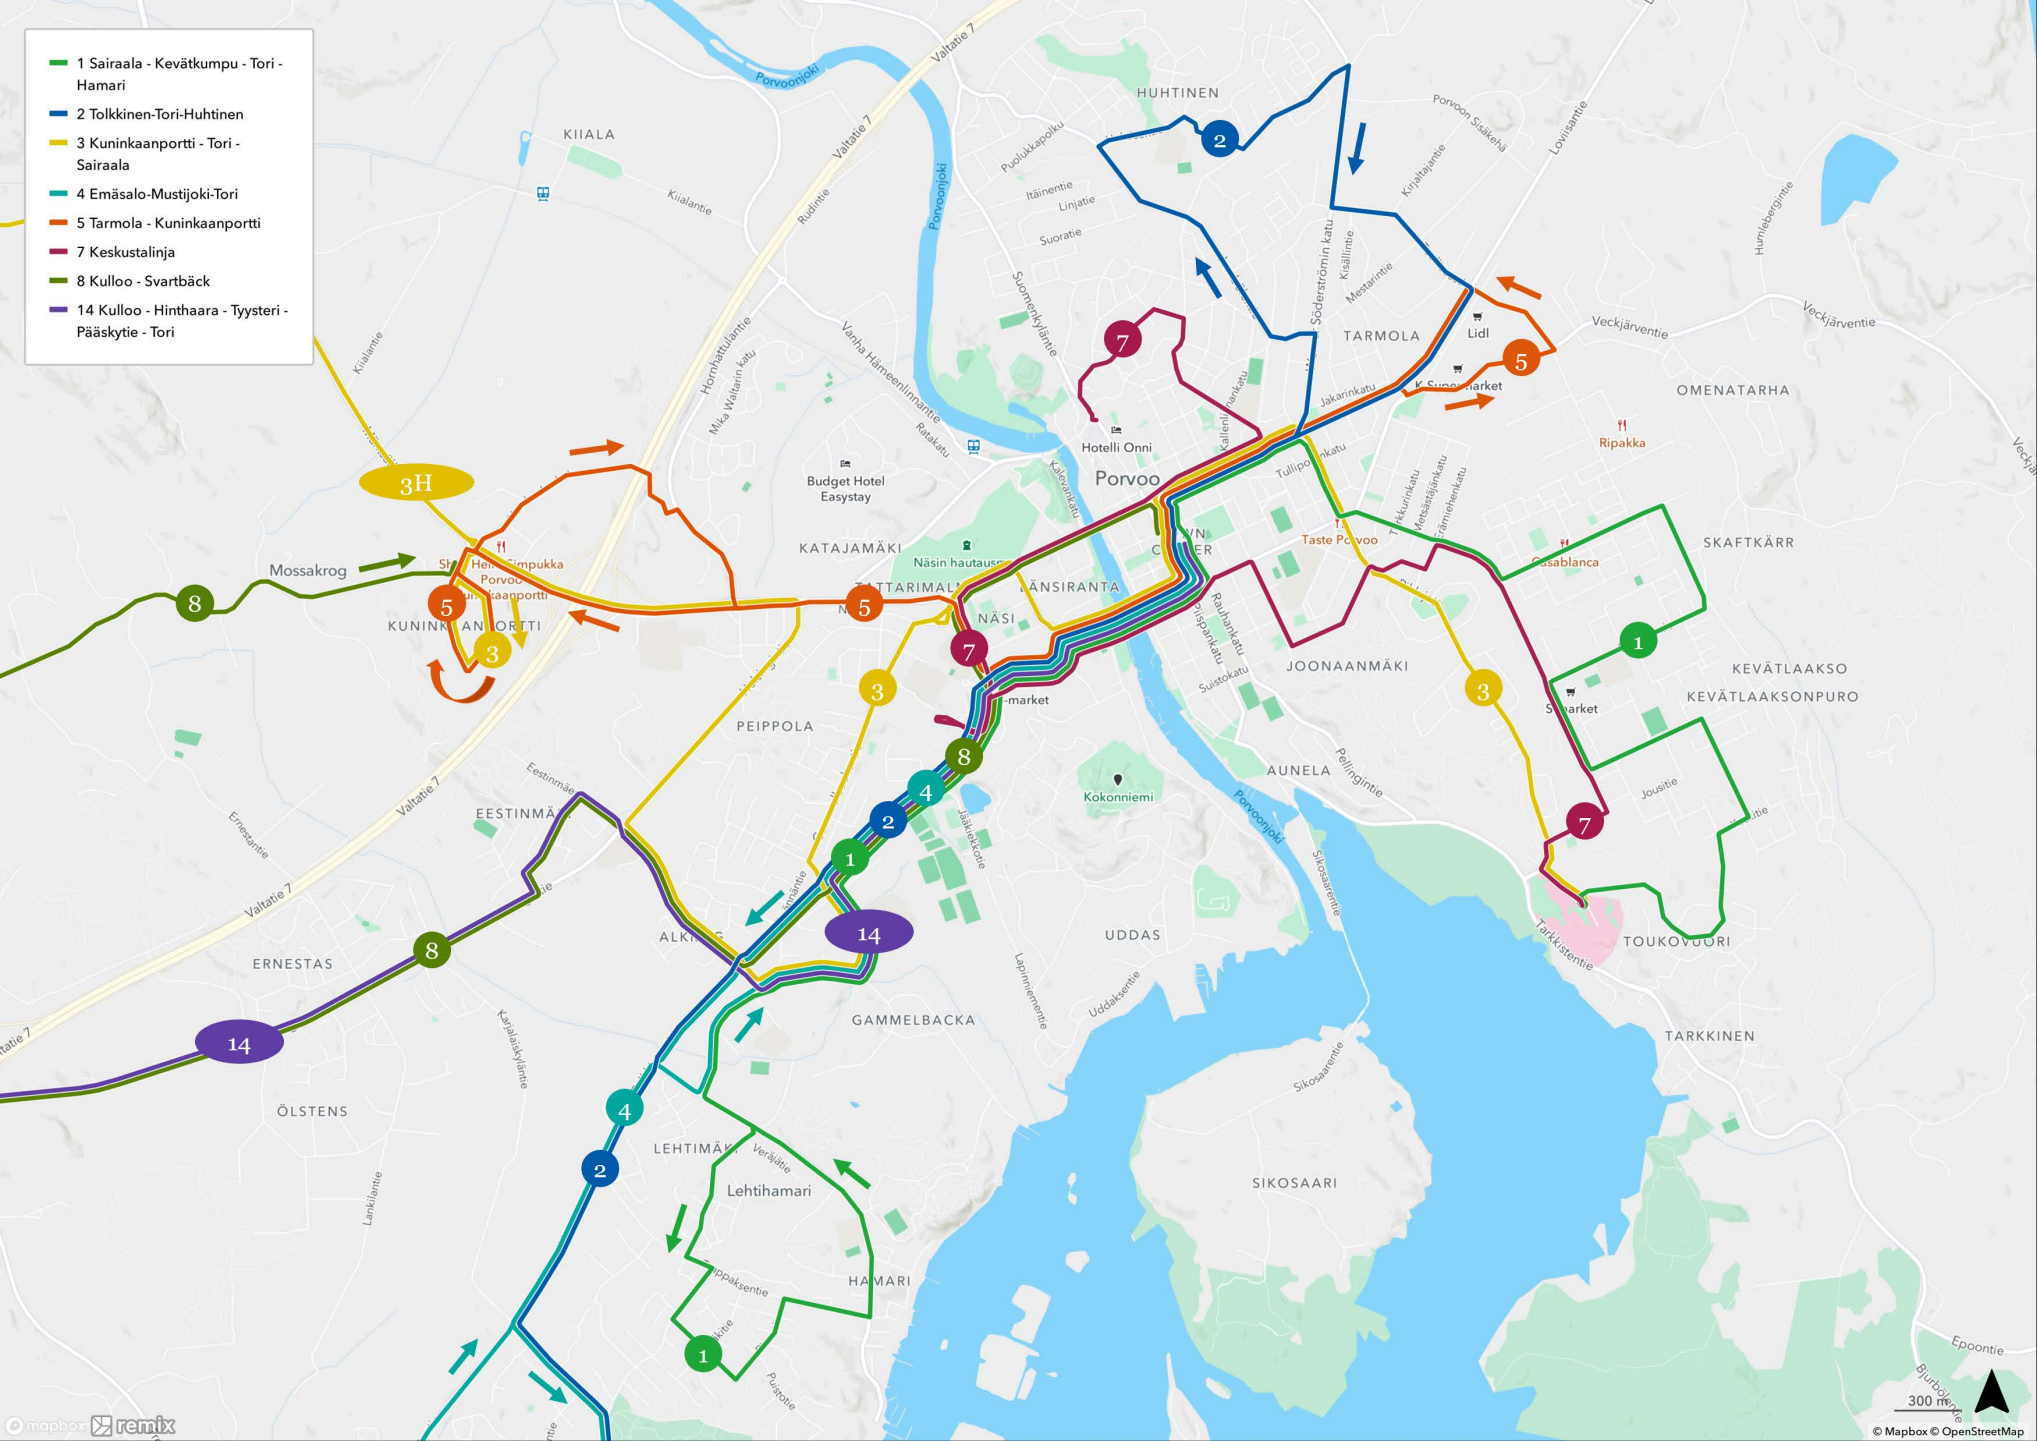

- 1 Sairaala - Kevätkumpu - Tori - Hamari
- 2 Tolkkinen-Tori-Huhtinen
- 3 Kuninkaanportti - Tori - Sairaala
- 4 Emäsalo-Mustijoki-Tori
- 5 Tarmola - Kuninkaanportti
- 7 Keskustalinja
- 8 Kulloo - Svartbäck
- 14 Kulloo - Hinthaara - Tyysteri - Pääskytie - Tori

1 Sairaala - Kevätkumpu - Tori - Hamari

- 3 Kuninkaanportti - Tori - Sairaala
- 3H Haksi

4E Emäsalo-Tori

- 4M Mustijoki - Tori
- 4M Tori - Mustijoki

5 Tarmola - Kuninkaanportti

7 Keskustalinja

- 8 Kulloo - Kuninkaankortti
- 8 Svartbäck - Kulloo - Tori
- 8 Treksilä - Kulloo

1000 m

14 Kulloo - Hinthaara - Tyysteri - Pääskytie - Tori