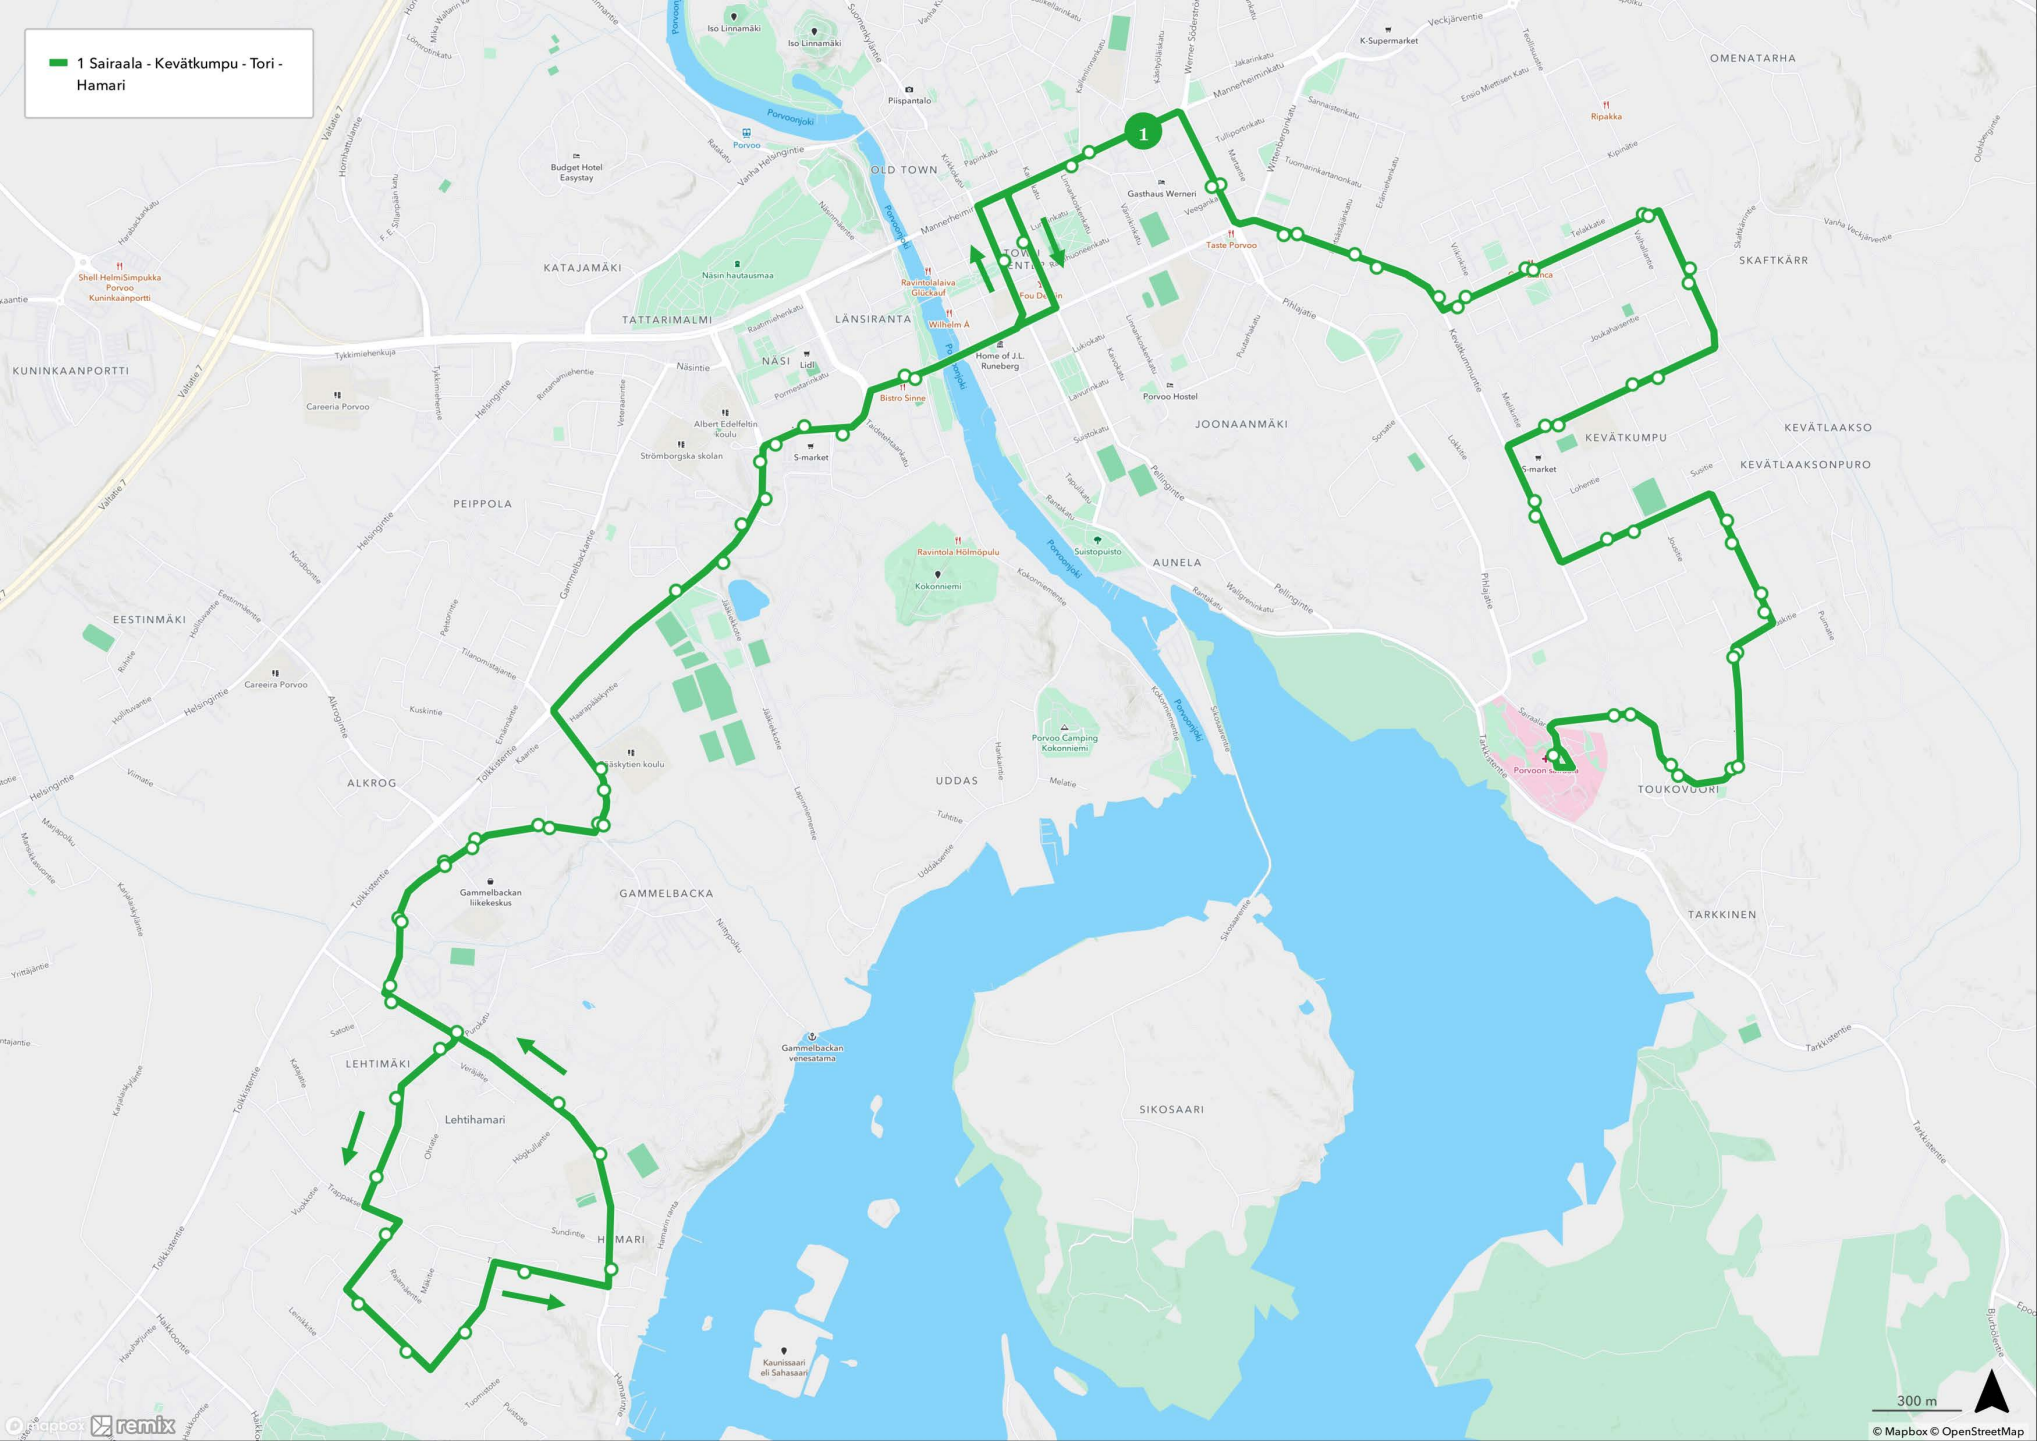

- 1 Sairaala - Kevätkumpu - Tori - Hamari
- 2 Tolkkinen-Tori-Huhtinen
- 3 Kuninkaanportti - Tori - Sairaala
- 4 Emäsalo-Mustijoki-Tori
- 5 Tarmola - Kuninkaanportti
- 7 Keskustalinja
- 8 Kulloo - Svartbäck
- 14 Kulloo - Hinthaara - Tyysteri - Pääskytie - Tori

1 Sairaala - Kevätkumpu - Tori - Hamari

- 3 Kuninkaanportti - Tori - Sairaala
- 3H Haksi

4E Emäsalo-Tori

- 4M Mustijoki - Tori
- 4M Tori - Mustijoki

5 Tarmola - Kuninkaanportti

7 Keskustalinja

- 8 Kulloo - Kuninkaankortti
- 8 Svartbäck - Kulloo - Tori
- 8 Treksilä - Kulloo

1000 m

14 Kulloo - Hinthaara - Tyysteri - Pääskytie - Tori