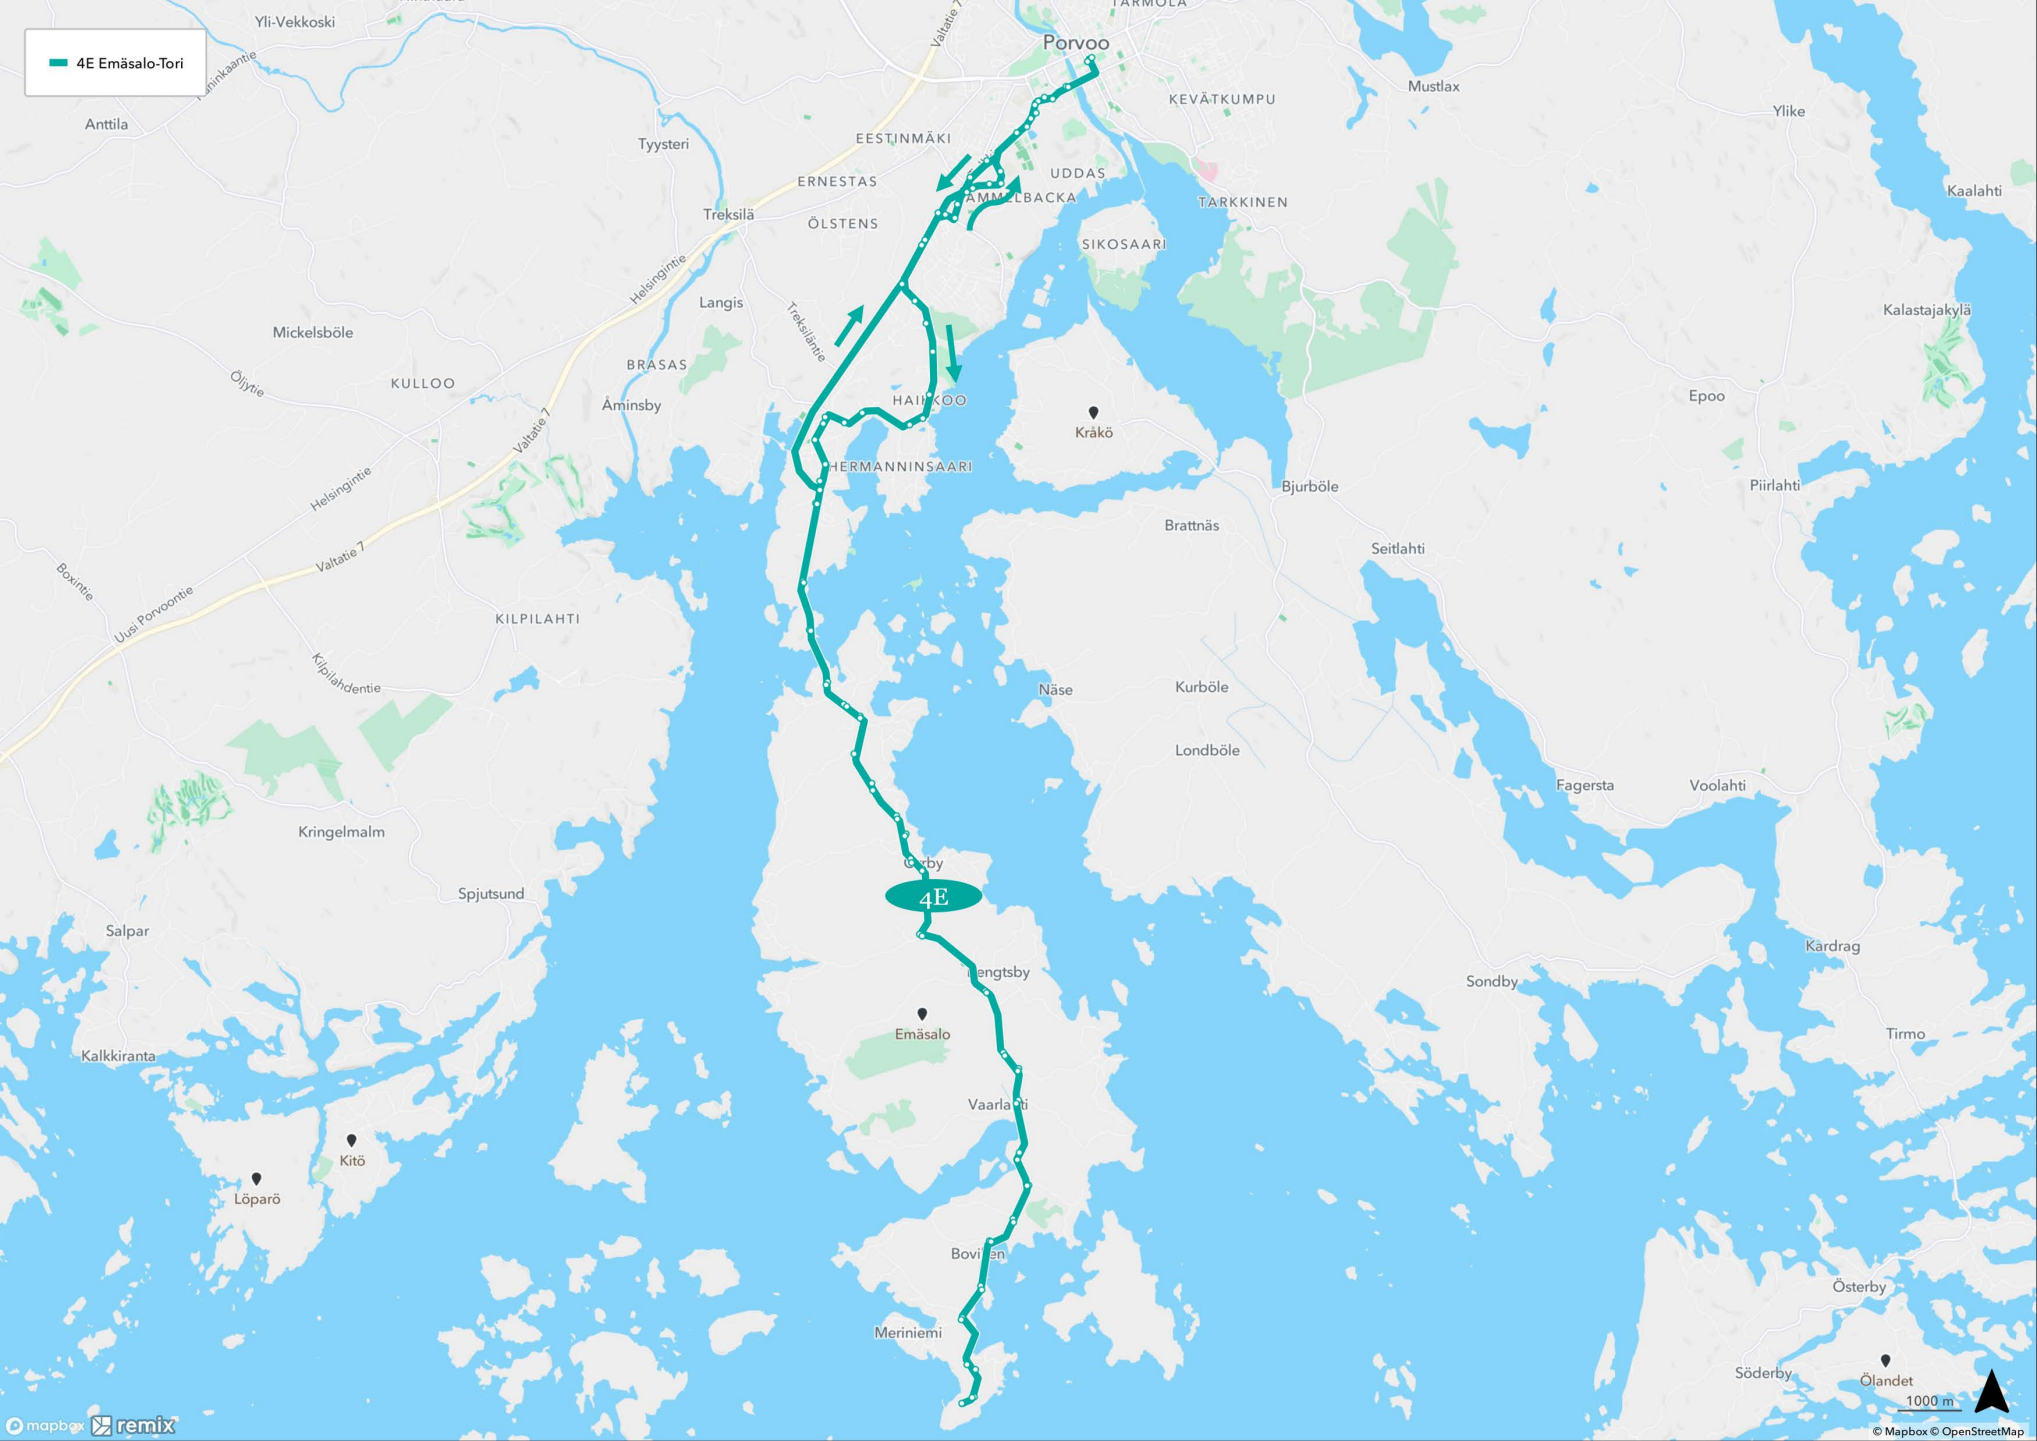

- 1 Sairaala - Kevätkumpu - Tori - Hamari
- 2 Tolkkinen-Tori-Huhtinen
- 3 Kuninkaanportti - Tori - Sairaala
- 4 Emäsalo-Mustijoki-Tori
- 5 Tarmola - Kuninkaanportti
- 7 Keskustalinja
- 8 Kulloo - Svartbäck
- 14 Kulloo - Hinthaara - Tyysteri - Pääskytie - Tori

1 Sairaala - Kevätkumpu - Tori - Hamari

- 3 Kuninkaanportti - Tori - Sairaala
- 3H Haksi

4E Emäsalo-Tori

- 4M Mustijoki - Tori
- 4M Tori - Mustijoki

5 Tarmola - Kuninkaanportti

7 Keskustalinja

- 8 Kulloo - Kuninkaankortti
- 8 Svartbäck - Kulloo - Tori
- 8 Treksilä - Kulloo

1000 m

14 Kulloo - Hinthaara - Tyysteri - Pääskytie - Tori