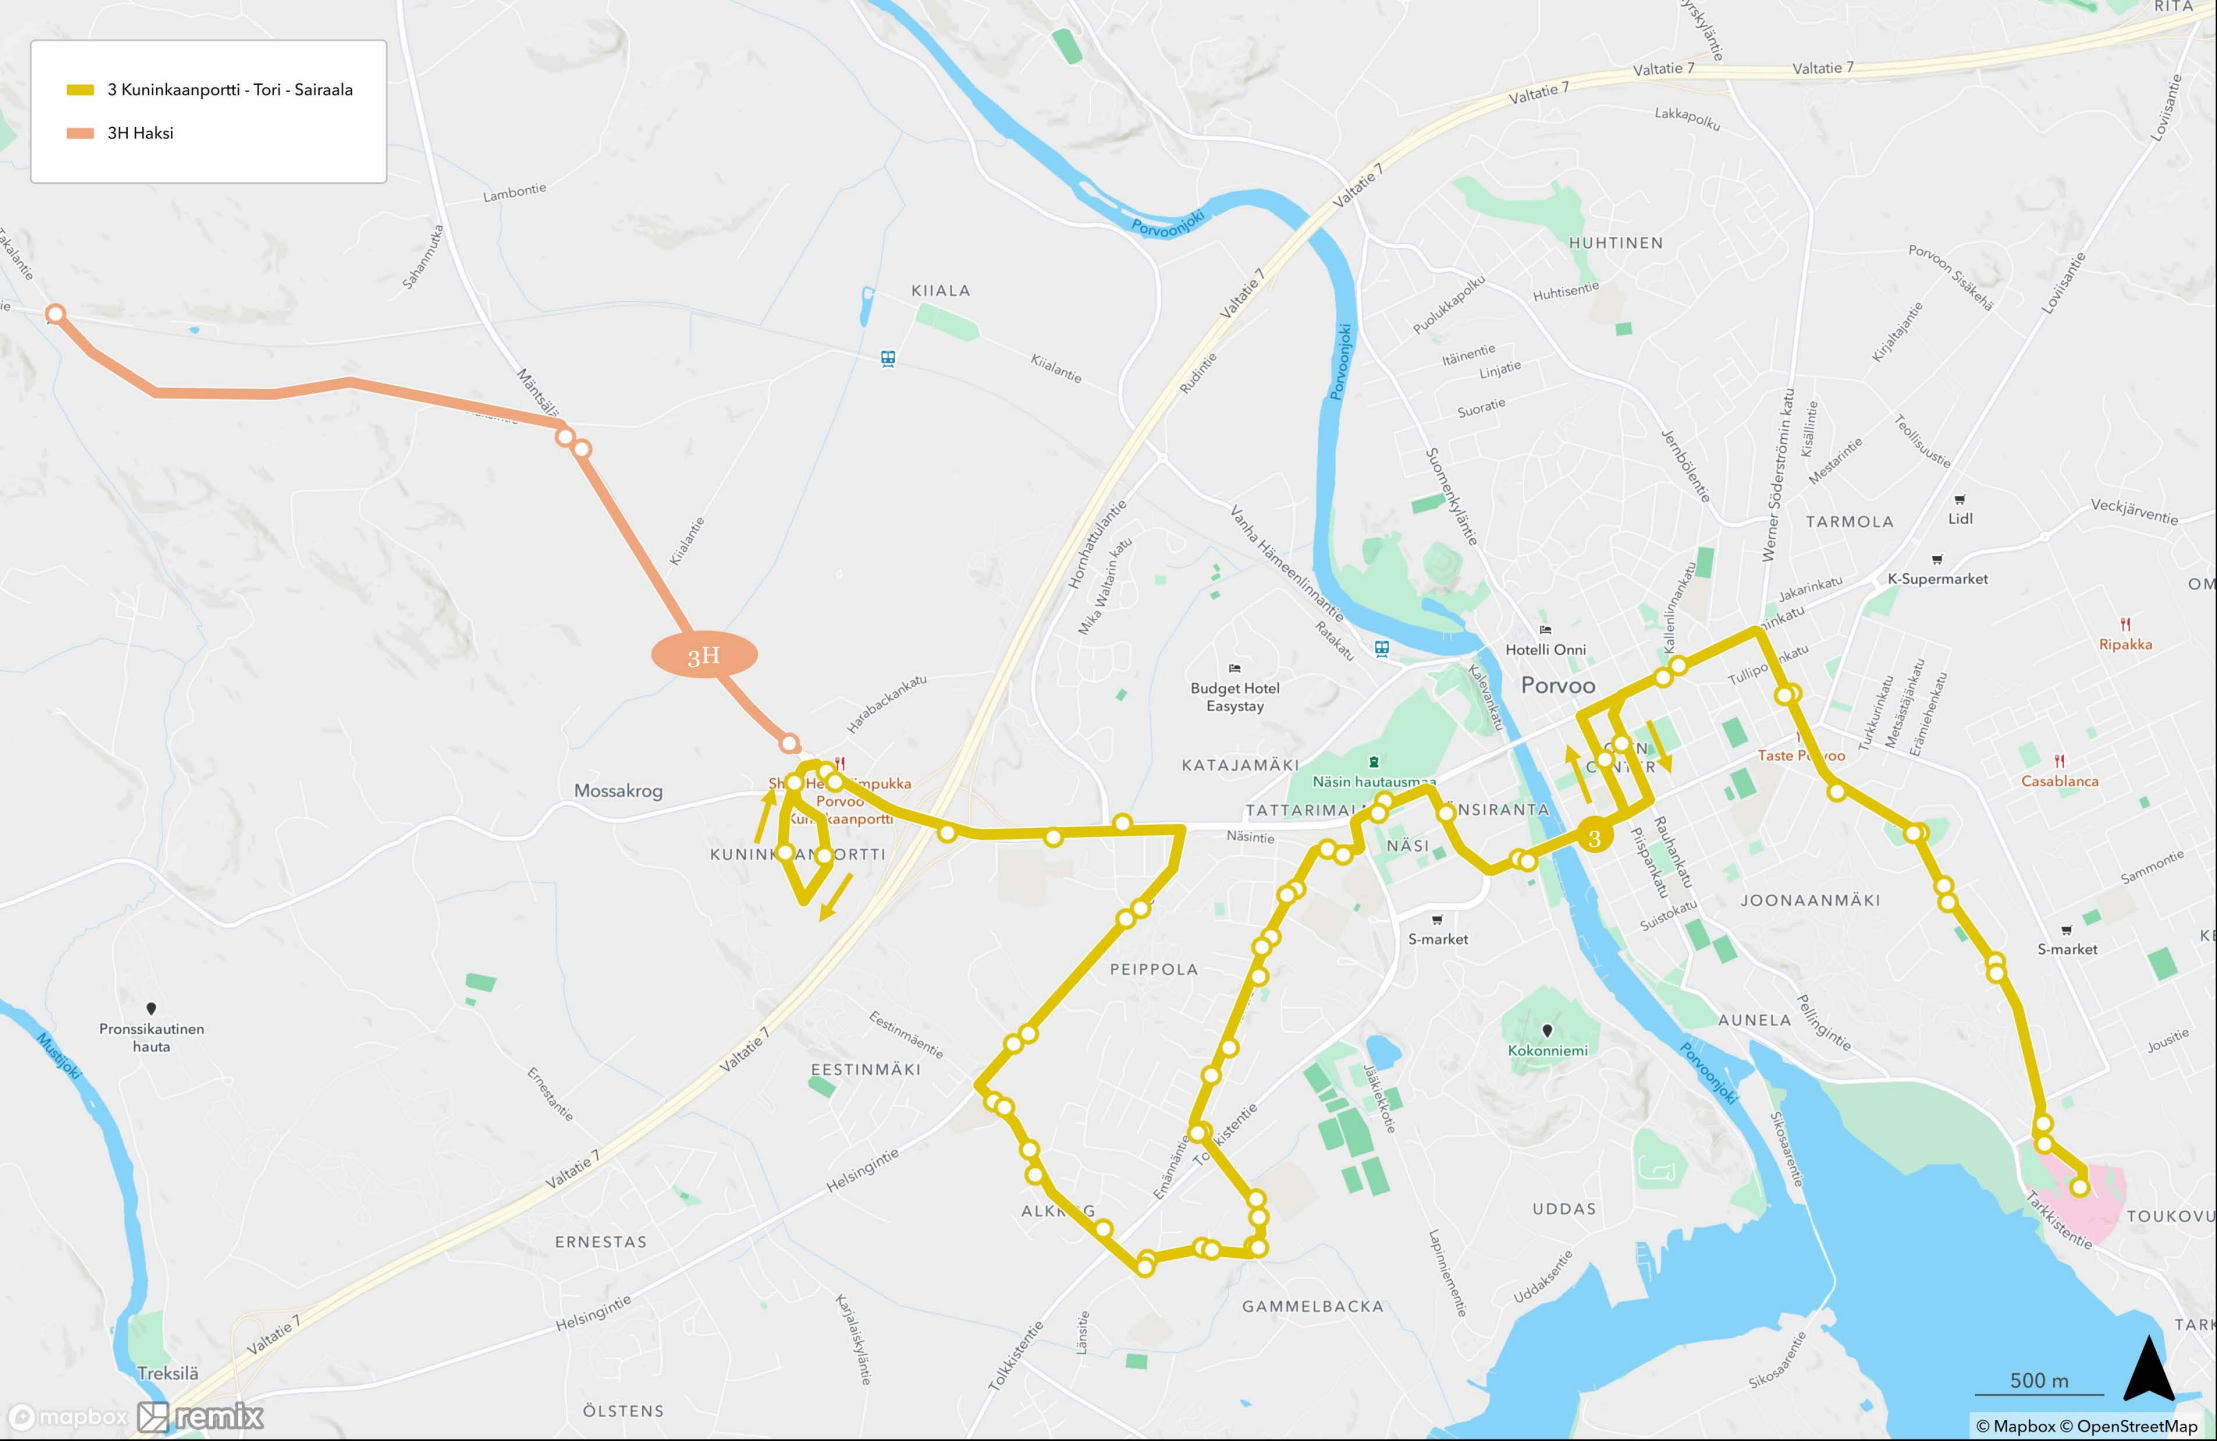

- 1 Sairaala - Kevätkumpu - Tori - Hamari
- 2 Tolkkinen-Tori-Huhtinen
- 3 Kuninkaanportti - Tori - Sairaala
- 4 Emäsalo-Mustijoki-Tori
- 5 Tarmola - Kuninkaanportti
- 7 Keskustalinja
- 8 Kulloo - Svartbäck
- 14 Kulloo - Hinthaara - Tyysteri - Pääskytie - Tori

1 Sairaala - Kevätkumpu - Tori - Hamari

2 Tolkkinen-Tori-Huhtinen

- 3 Kuninkaanportti - Tori - Sairaala
- 3H Haksi

4E Emäsalo-Tori

- 4K Tori-Mustijoki-Kulloo
- 4M Mustijoki - Tori

5 Tarmola - Kuninkaanportti

7 Keskustalinja

- 8 Kulloo - Kuninkaaportti
- 8 Svartbäck - Kulloo - Tori
- 8 Treksilä - Kulloo
- 8C Kulloo - Tori

14 Kulloo - Hinthaara - Tyysteri -  
Pääskytie - Tori