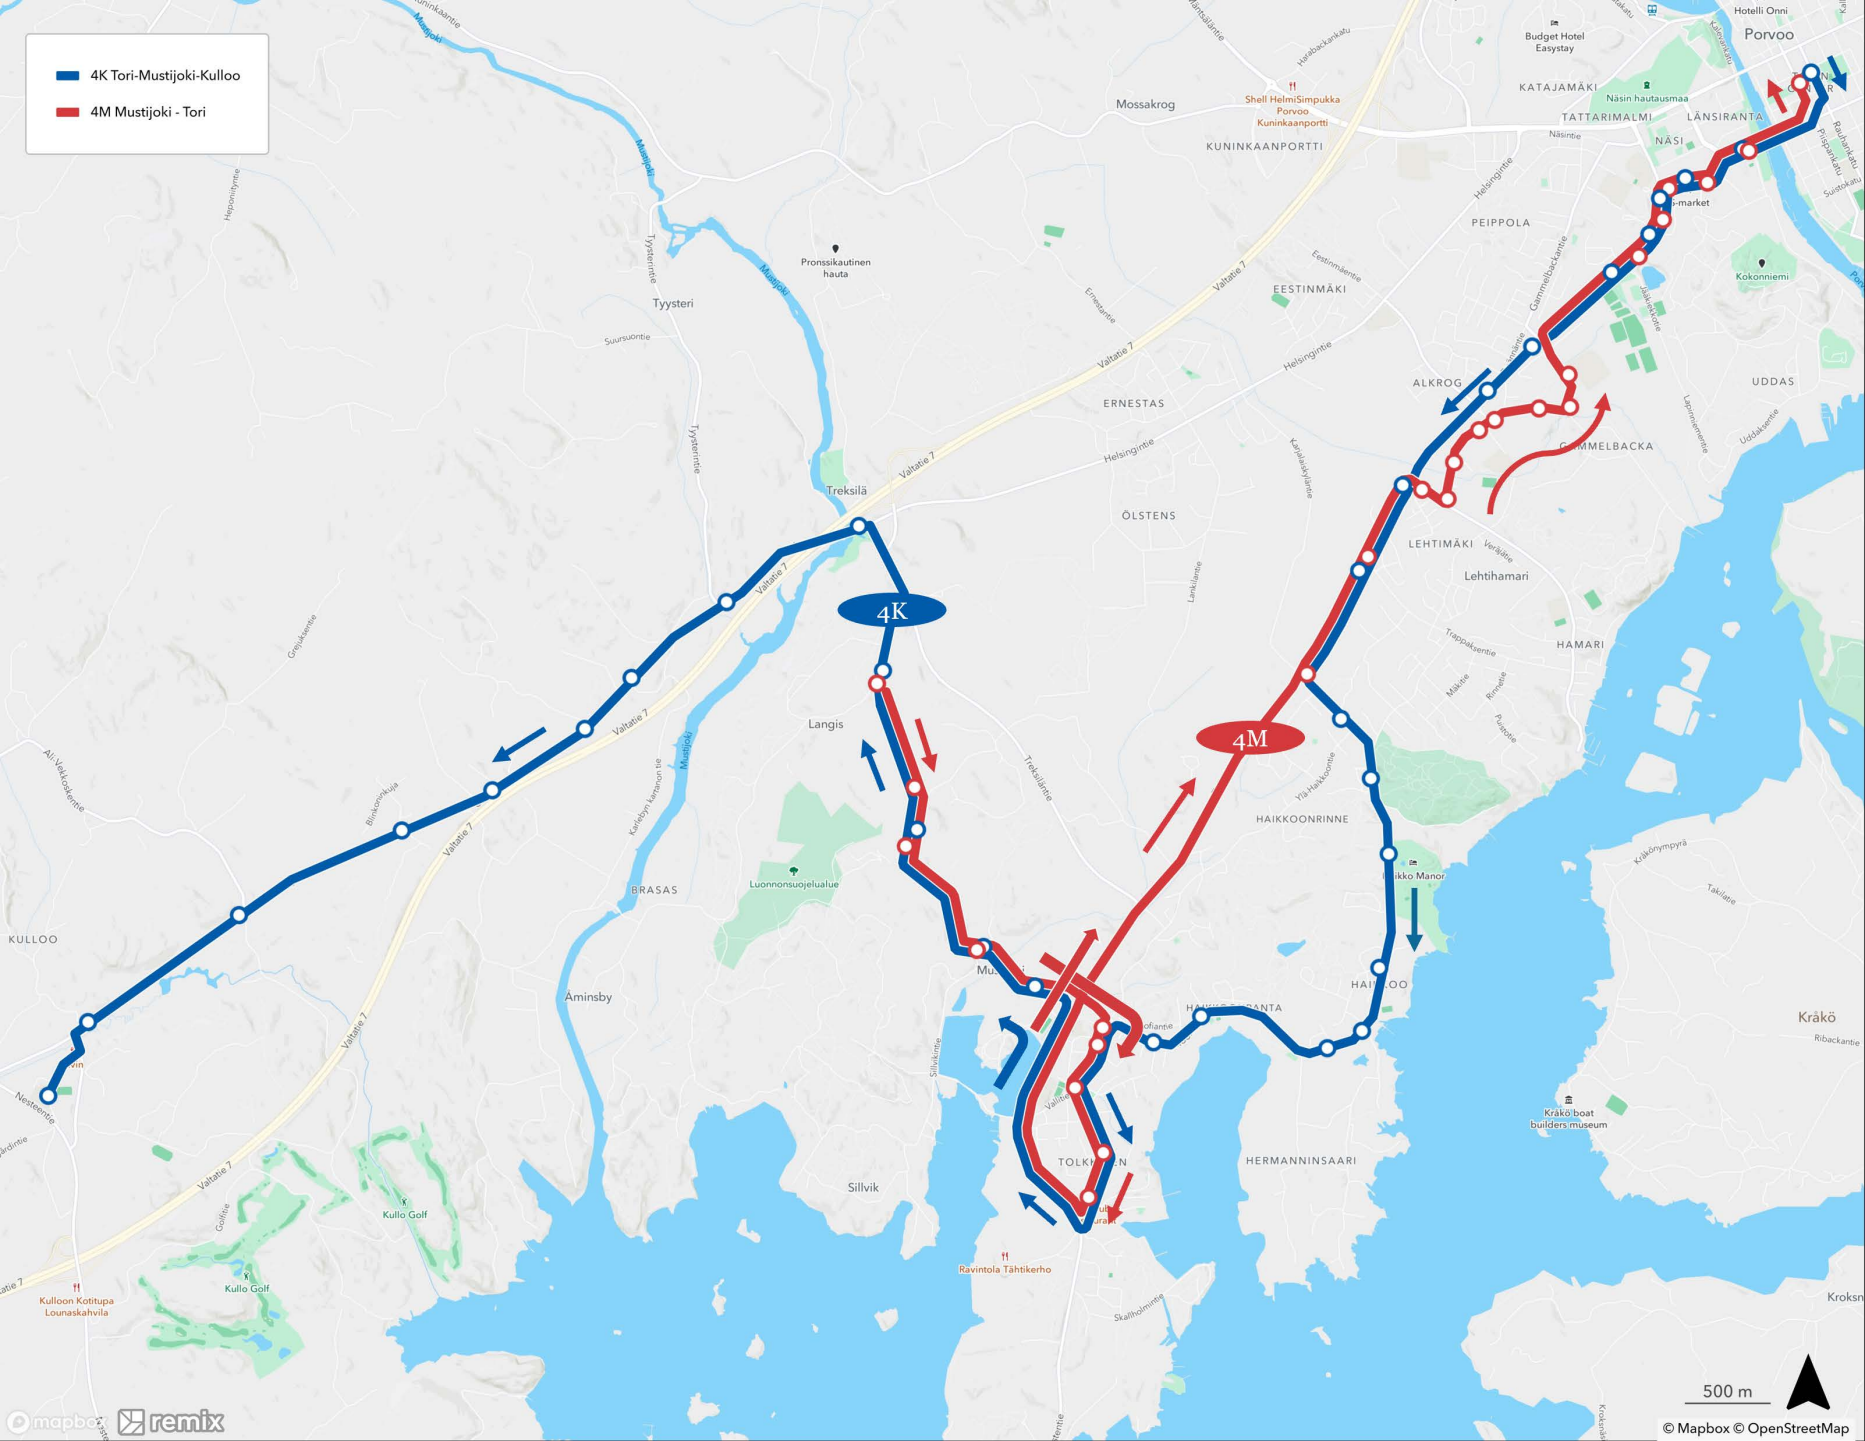

- 1 Sairaala - Kevätkumpu - Tori - Hamari
- 2 Tolkkinen-Tori-Huhtinen
- 3 Kuninkaanportti - Tori - Sairaala
- 4 Emäsalo-Mustijoki-Tori
- 5 Tarmola - Kuninkaanportti
- 7 Keskustalinja
- 8 Kulloo - Svartbäck
- 14 Kulloo - Hinthaara - Tyysteri - Pääskytie - Tori

1 Sairaala - Kevätkumpu - Tori - Hamari

2 Tolkkinen-Tori-Huhtinen

- 3 Kuninkaanportti - Tori - Sairaala
- 3H Haksi

4E Emäsalo-Tori

- 4K Tori-Mustijoki-Kulloo
- 4M Mustijoki - Tori

5 Tarmola - Kuninkaanportti

7 Keskustalinja

- 8 Kulloo - Kuninkaaportti
- 8 Svartbäck - Kulloo - Tori
- 8 Treksilä - Kulloo
- 8C Kulloo - Tori

14 Kulloo - Hinthaara - Tyysteri -  
Pääskytie - Tori