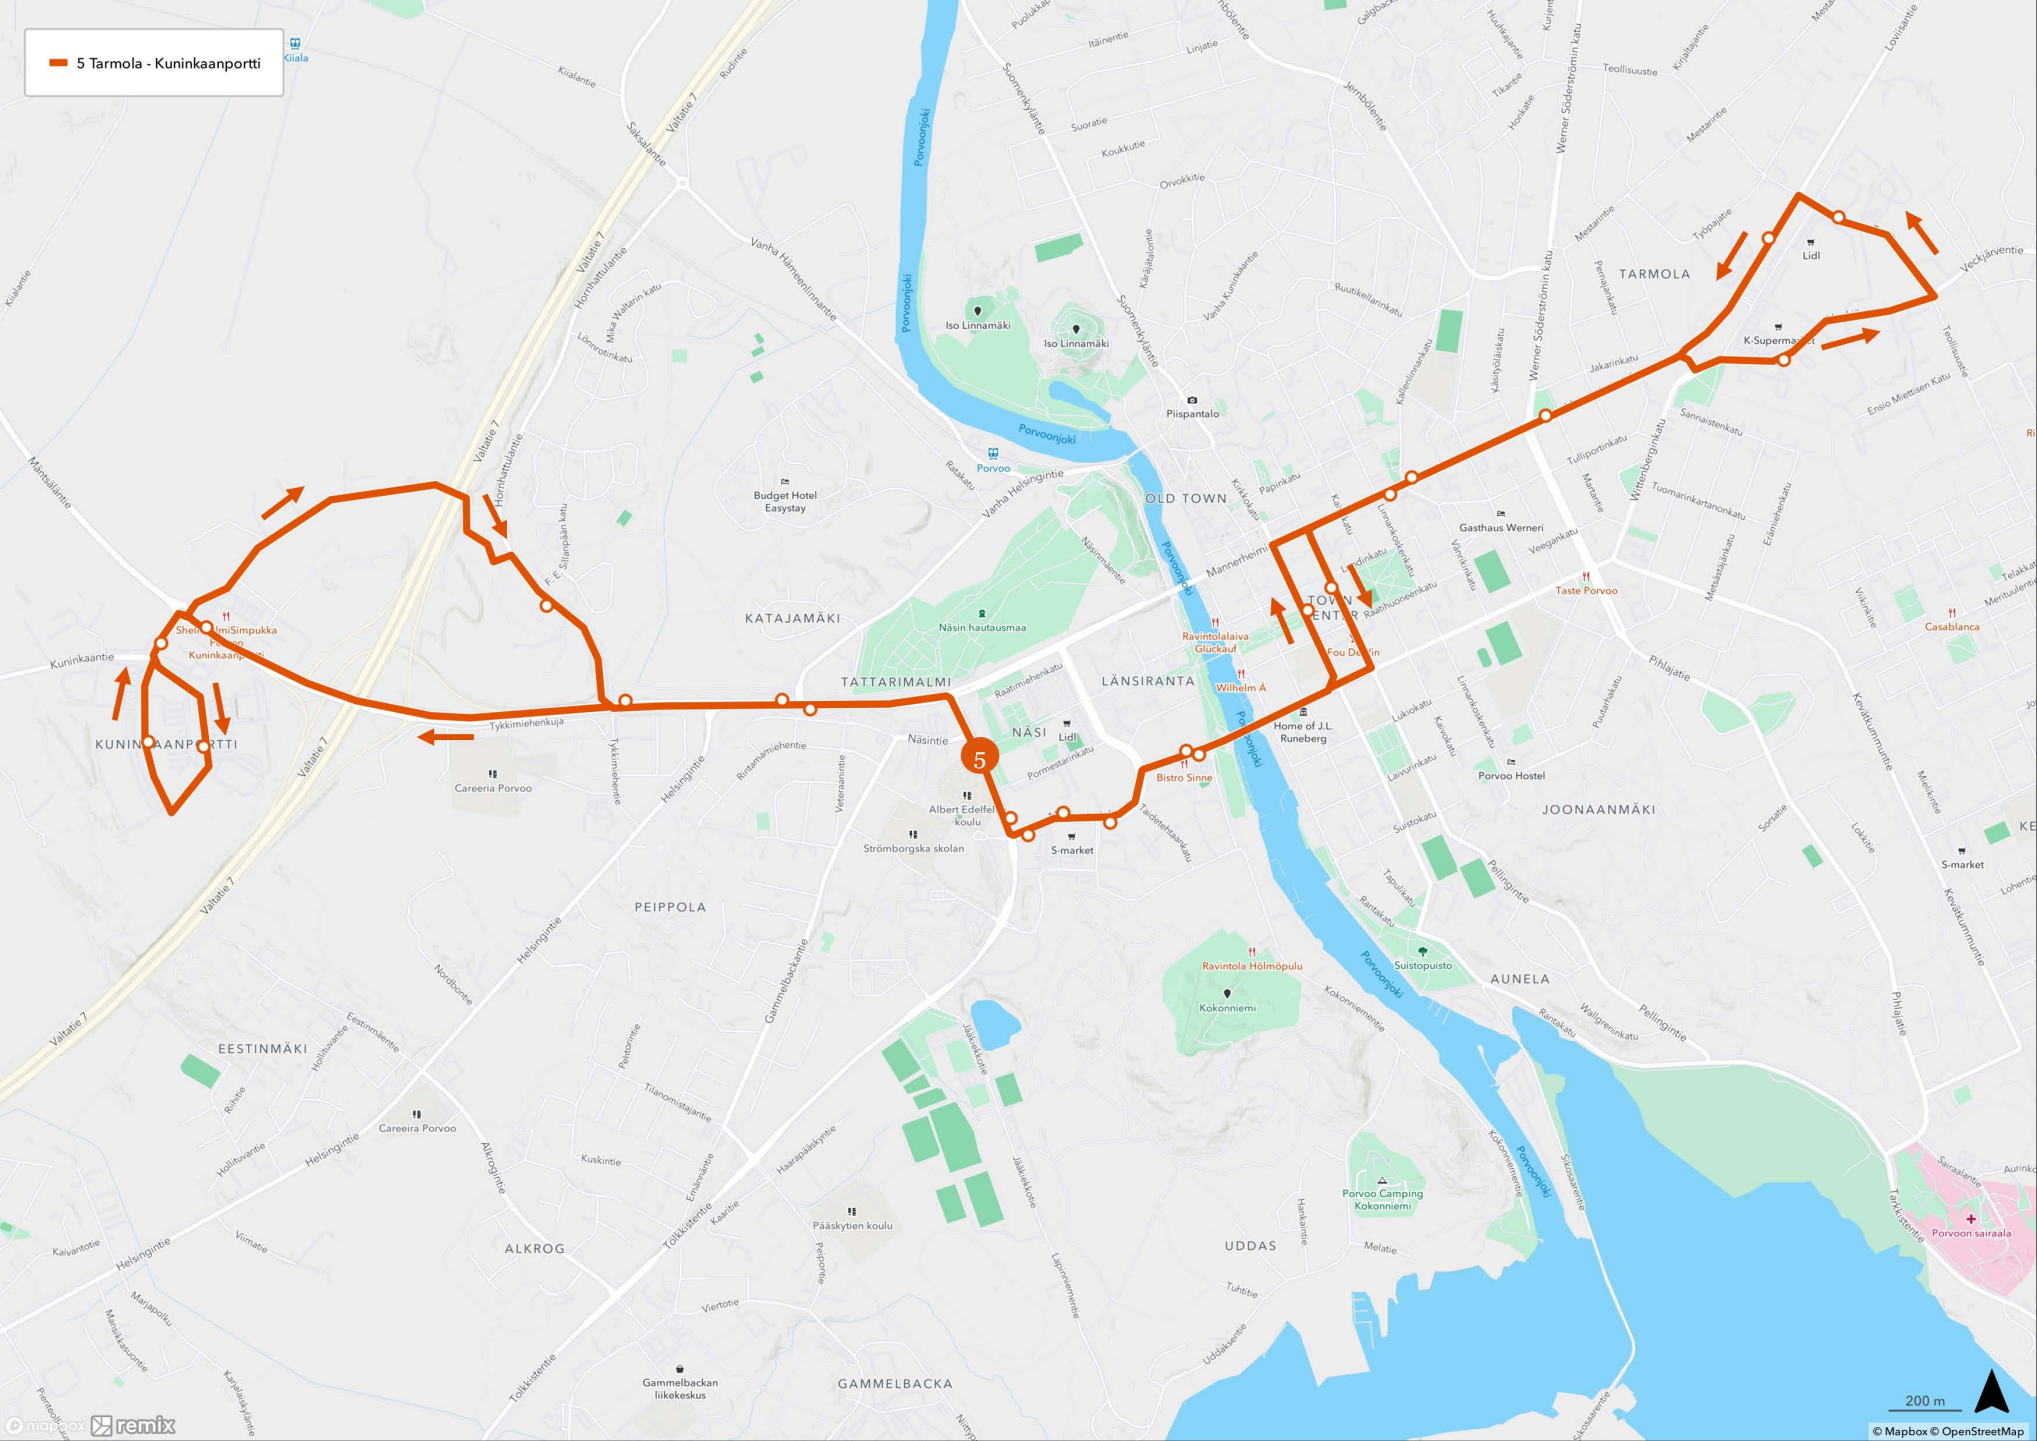

- 1 Sairaala - Kevätkumpu - Tori - Hamari
- 2 Tolkkinen-Tori-Huhtinen
- 3 Kuninkaanportti - Tori - Sairaala
- 4 Emäsalo-Mustijoki-Tori
- 5 Tarmola - Kuninkaanportti
- 7 Keskustalinja
- 8 Kulloo - Svartbäck
- 14 Kulloo - Hinthaara - Tyysteri - Pääskytie - Tori

1 Sairaala - Kevätkumpu - Tori - Hamari

2 Tolkkinen-Tori-Huhtinen

- 3 Kuninkaanportti - Tori - Sairaala
- 3H Haksi

4E Emäsalo-Tori

- 4K Tori-Mustijoki-Kulloo
- 4M Mustijoki - Tori

5 Tarmola - Kuninkaanportti

7 Keskustalinja

- 8 Kulloo - Kuninkaaportti
- 8 Svartbäck - Kulloo - Tori
- 8 Treksilä - Kulloo
- 8C Kulloo - Tori

14 Kulloo - Hinthaara - Tyysteri -  
Pääskytie - Tori