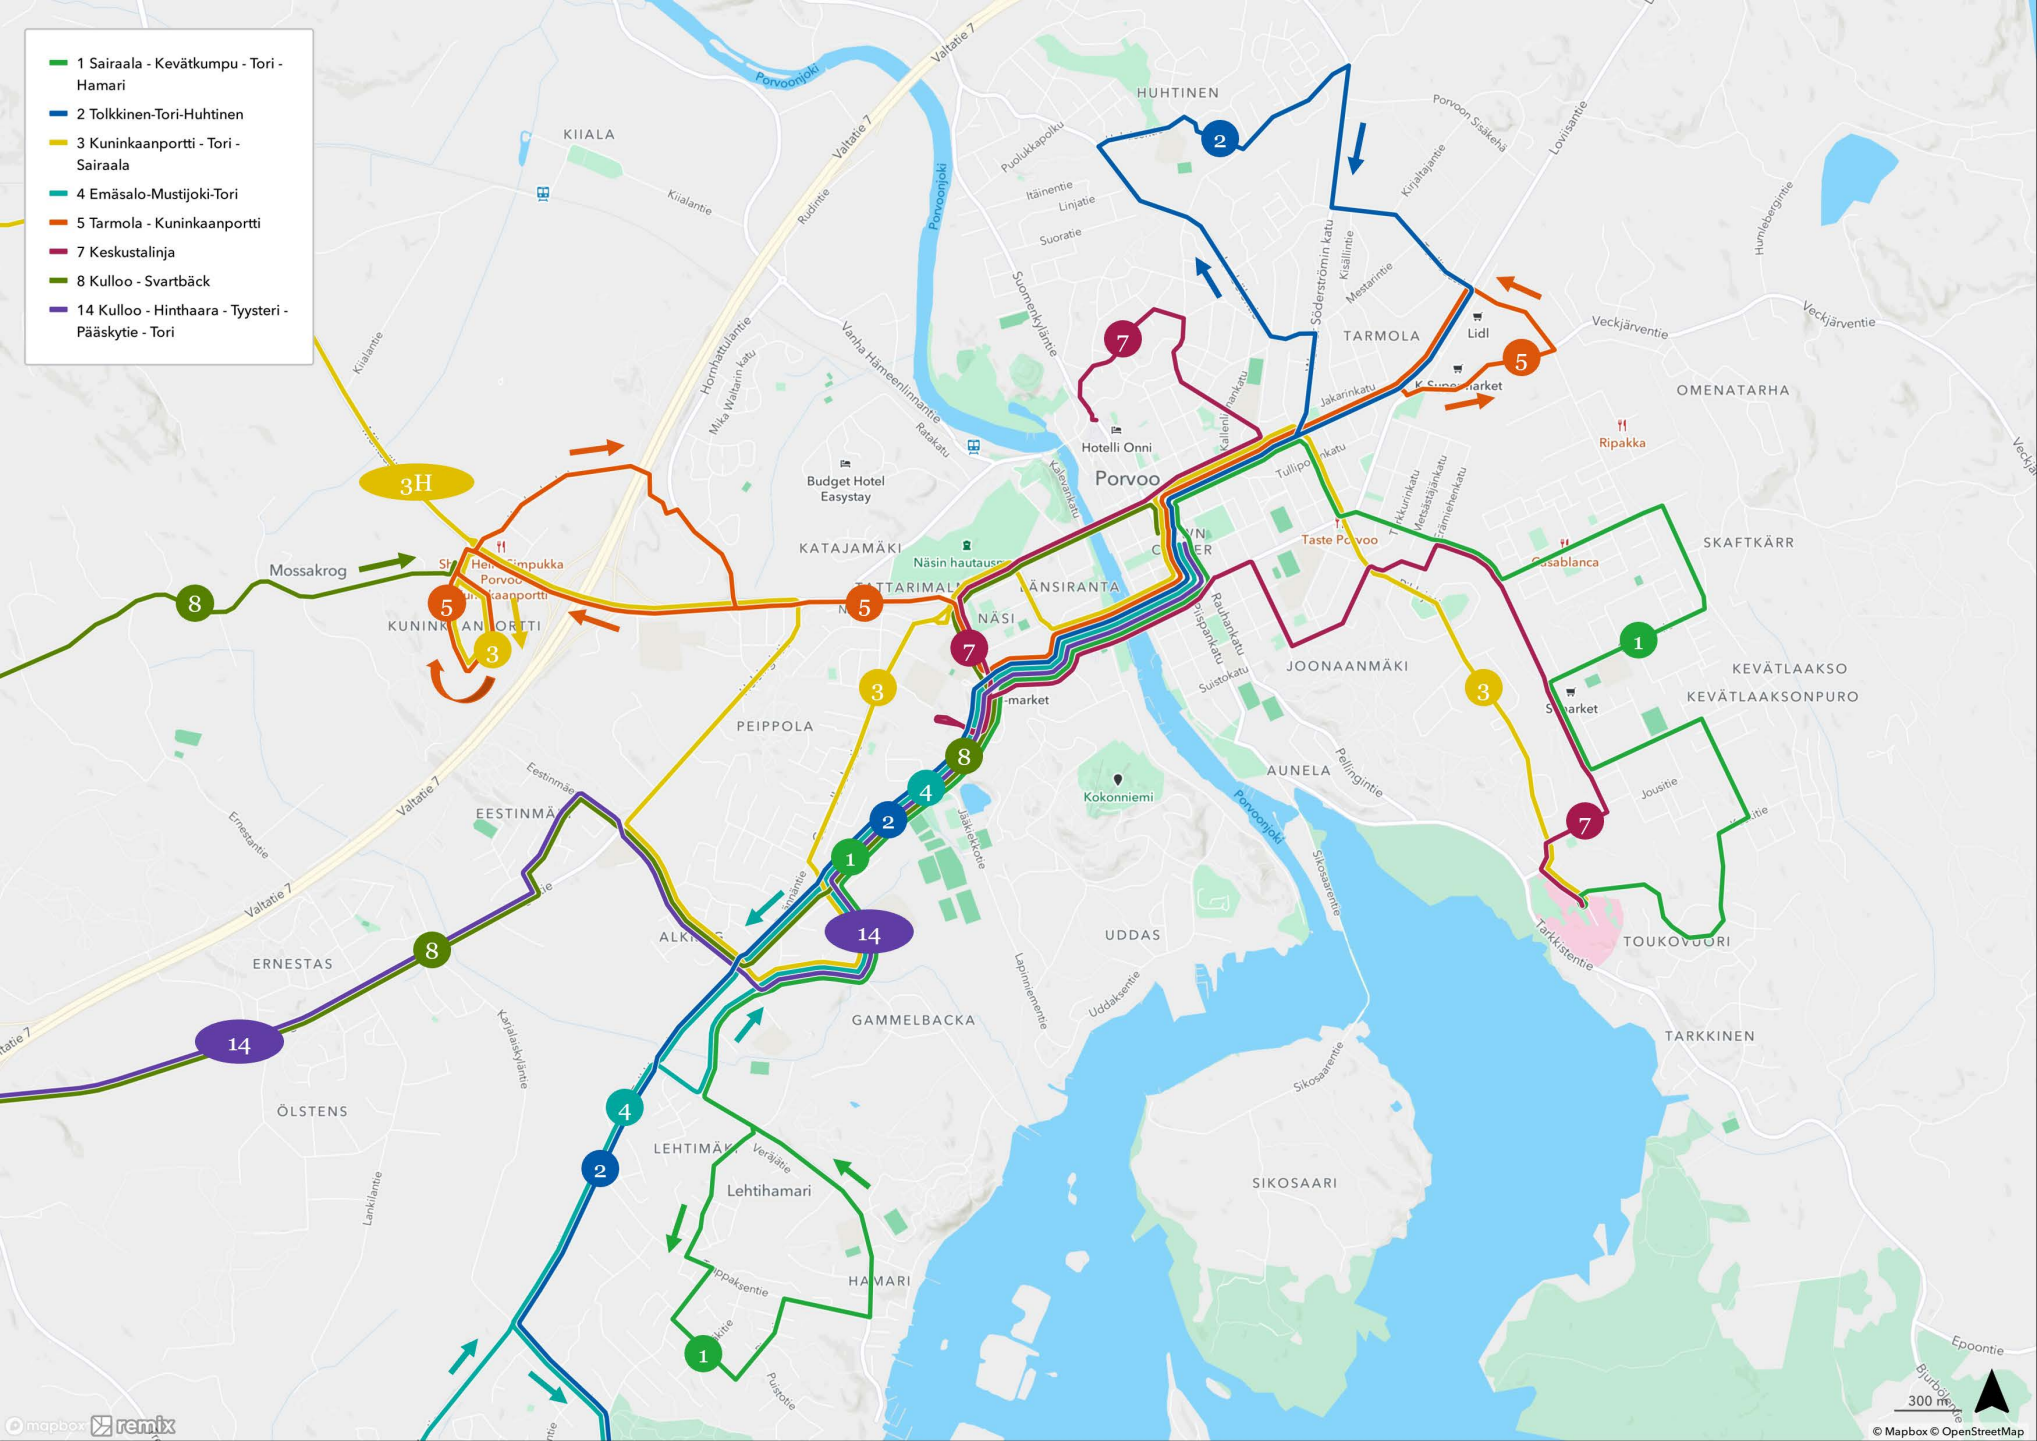

- 1 Sairaala - Kevätkumpu - Tori - Hamari
- 2 Tolkkinen-Tori-Huhtinen
- 3 Kuninkaanportti - Tori - Sairaala
- 4 Emäsalo-Mustijoki-Tori
- 5 Tarmola - Kuninkaanportti
- 7 Keskustalinja
- 8 Kulloo - Svartbäck
- 14 Kulloo - Hinthaara - Tyysteri - Pääskytie - Tori

1 Sairaala - Kevätkumpu - Tori - Hamari

2 Tolkkinen-Tori-Huhtinen

- 3 Kuninkaanportti - Tori - Sairaala
- 3H Haksi

4E Emäsalo-Tori

- 4K Tori-Mustijoki-Kulloo
- 4M Mustijoki - Tori

5 Tarmola - Kuninkaanportti

7 Keskustalinja

- 8 Kulloo - Kuninkaaportti
- 8 Svartbäck - Kulloo - Tori
- 8 Treksilä - Kulloo
- 8C Kulloo - Tori

14 Kulloo - Hinthaara - Tyysteri -  
Pääskytie - Tori