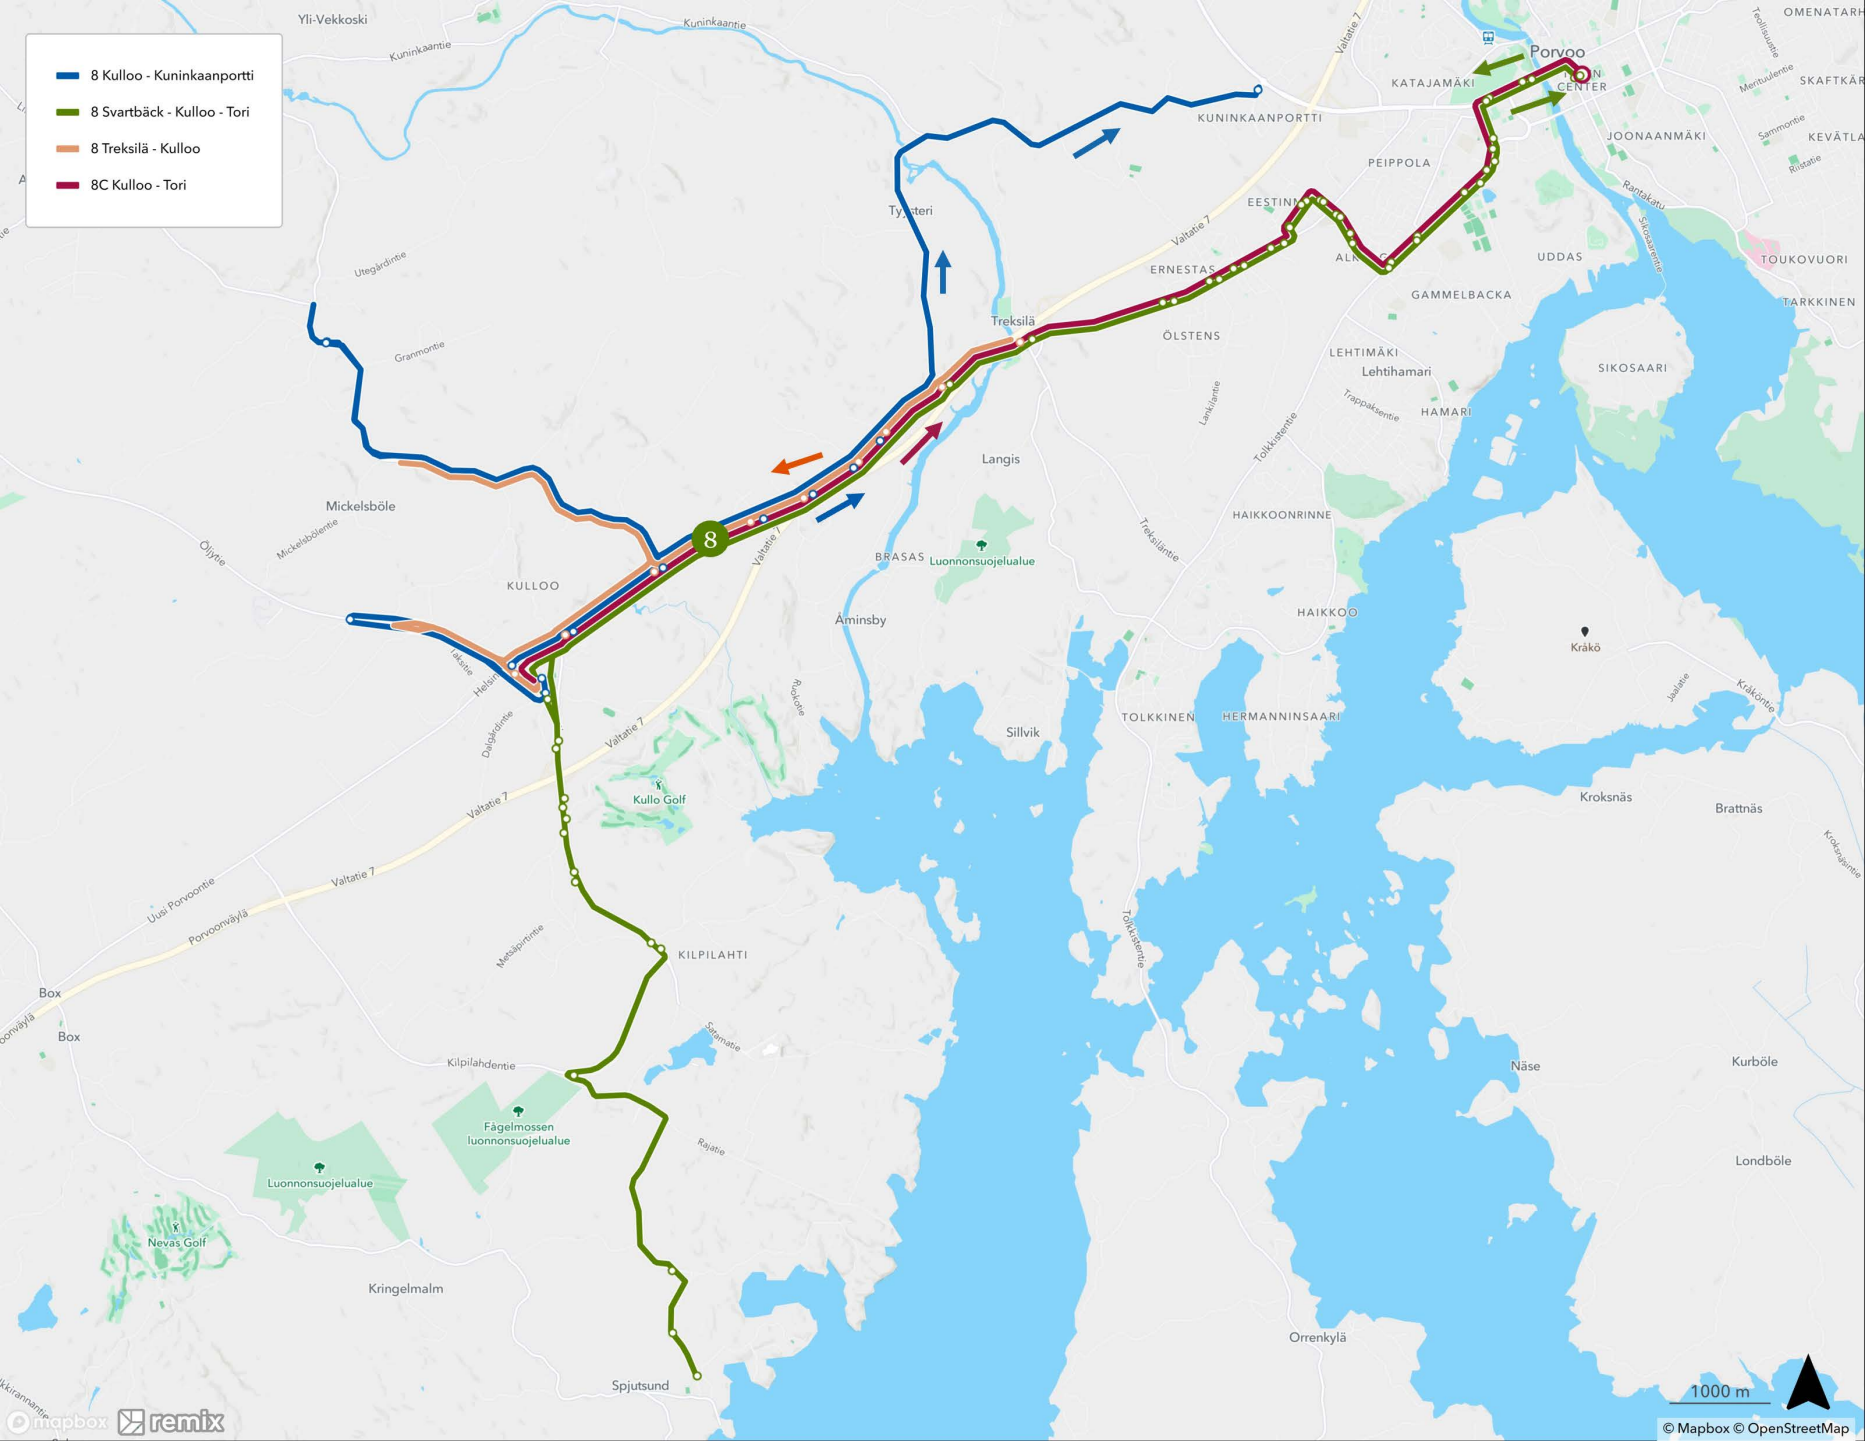

- 1 Sairaala - Kevätkumpu - Tori - Hamari
- 2 Tolkkinen-Tori-Huhtinen
- 3 Kuninkaanportti - Tori - Sairaala
- 4 Emäsalo-Mustijoki-Tori
- 5 Tarmola - Kuninkaanportti
- 7 Keskustalinja
- 8 Kulloo - Svartbäck
- 14 Kulloo - Hinthaara - Tyysteri - Pääskytie - Tori

1 Sairaala - Kevätkumpu - Tori - Hamari

2 Tolkkinen-Tori-Huhtinen

- 3 Kuninkaanportti - Tori - Sairaala
- 3H Haksi

4E Emäsalo-Tori

- 4K Tori-Mustijoki-Kulloo
- 4M Mustijoki - Tori

5 Tarmola - Kuninkaanportti

7 Keskustalinja

- 8 Kulloo - Kuninkaaportti
- 8 Svartbäck - Kulloo - Tori
- 8 Treksilä - Kulloo
- 8C Kulloo - Tori

14 Kulloo - Hinthaara - Tyysteri -  
Pääskytie - Tori