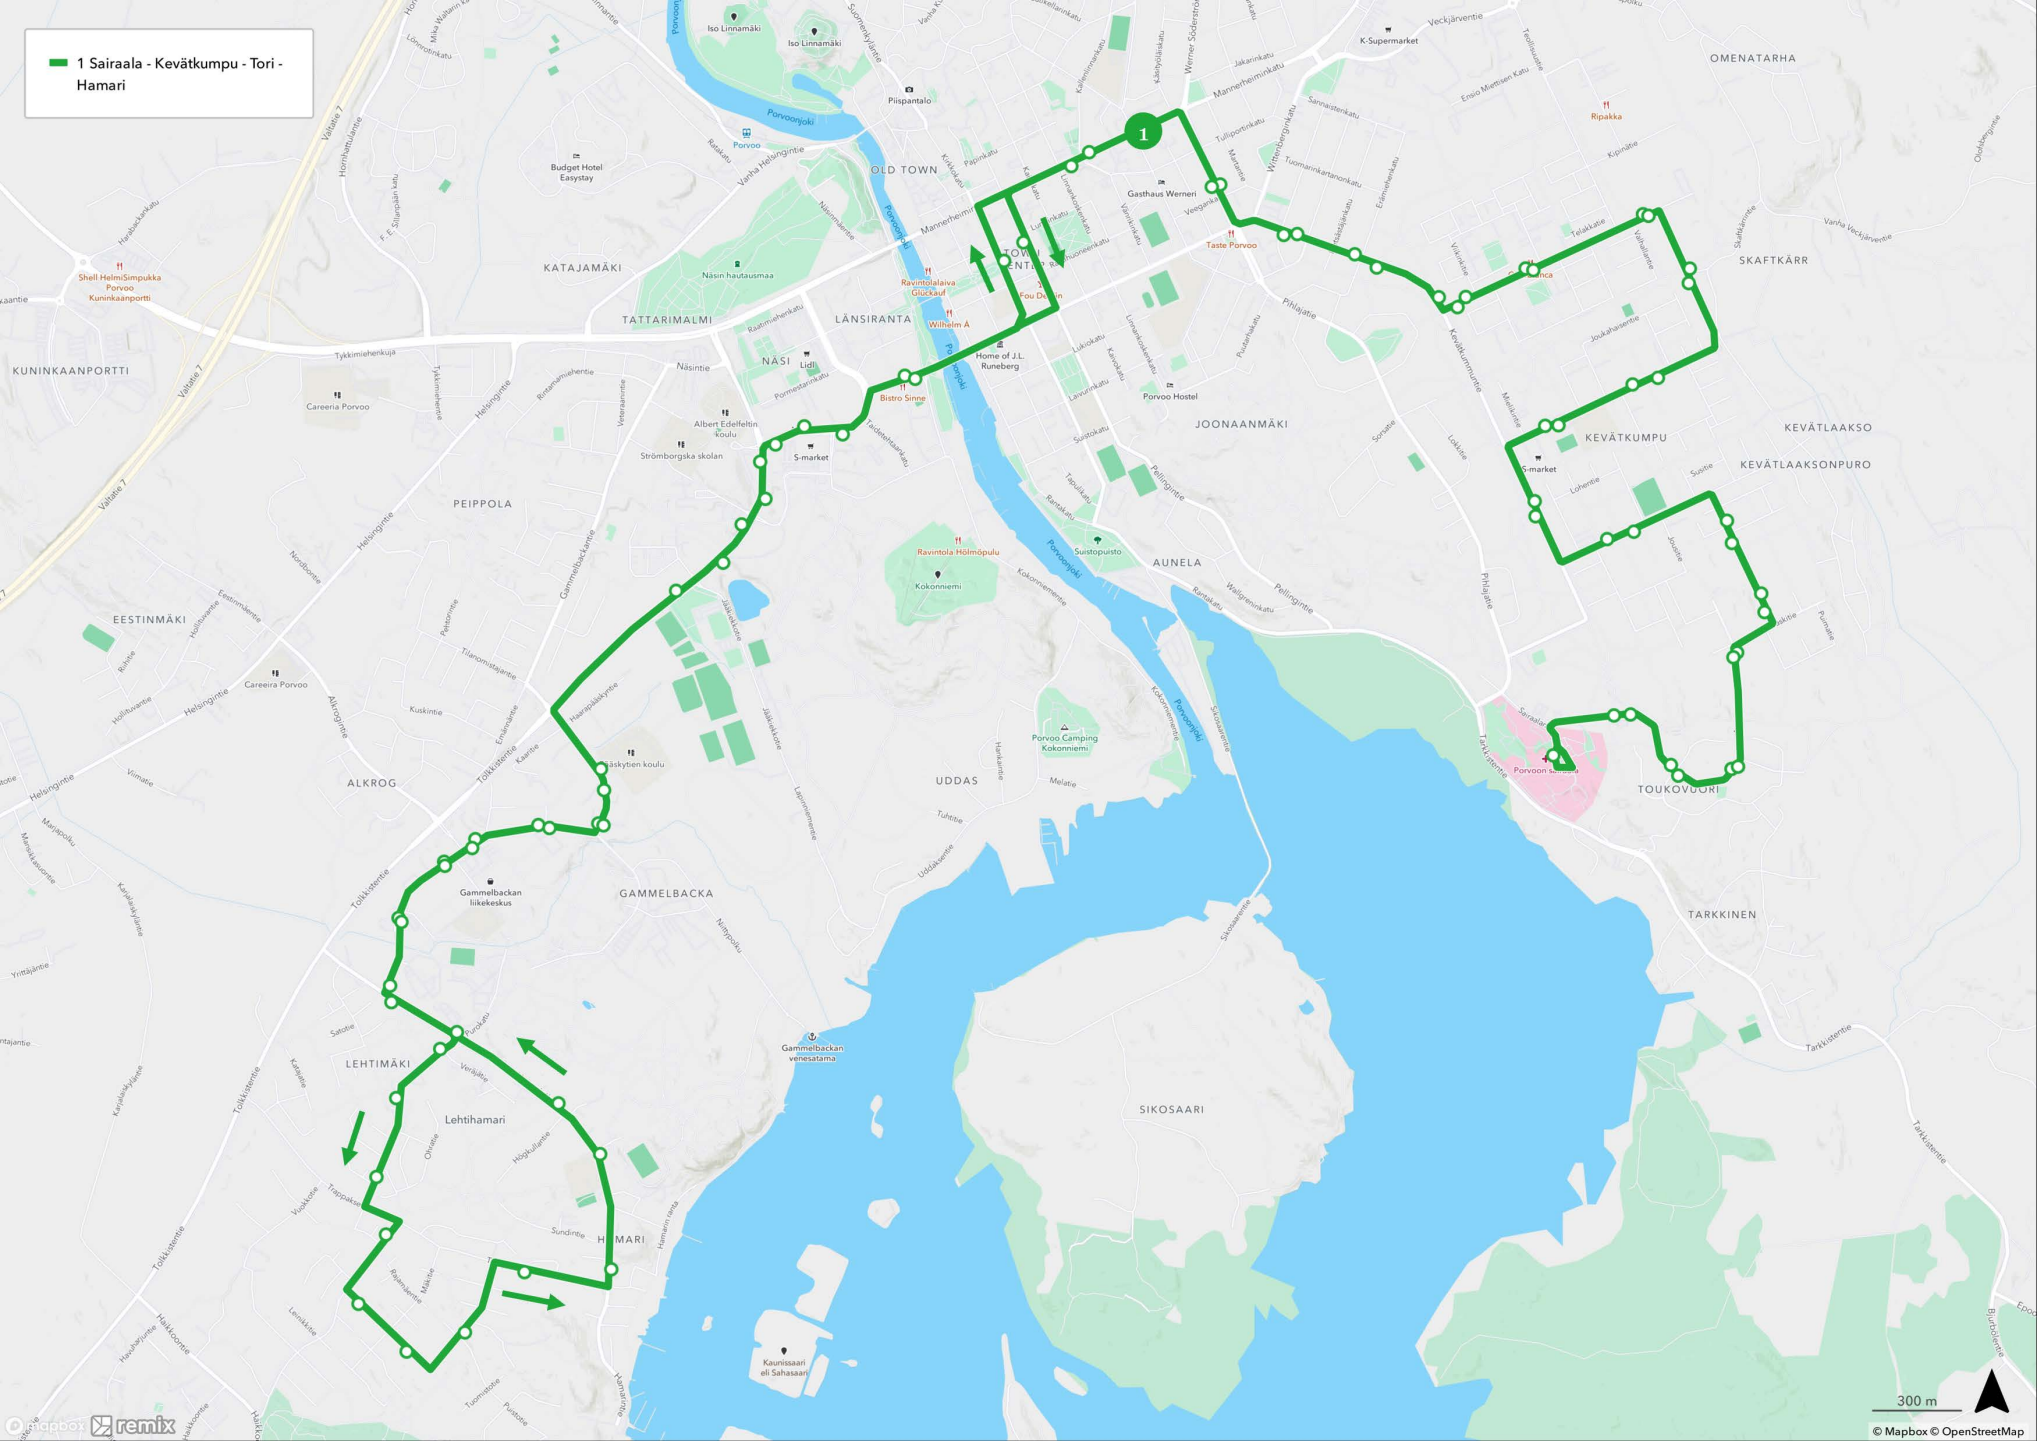

- 1 Sairaala - Kevätkumpu - Tori - Hamari
- 2 Tolkkinen-Tori-Huhtinen
- 3 Kuninkaanportti - Tori - Sairaala
- 4 Emäsalo-Mustijoki-Tori
- 5 Tarmola - Kuninkaanportti
- 7 Keskustalinja
- 8 Kulloo - Svartbäck
- 14 Kulloo - Hinthaara - Tyysteri - Pääskytie - Tori

1 Sairaala - Kevätkumpu - Tori - Hamari

2 Tolkkinen-Tori-Huhtinen

- 3 Kuninkaanportti - Tori - Sairaala
- 3H Haksi

4E Emäsalo-Tori

- 4K Tori-Mustijoki-Kulloo
- 4M Mustijoki - Tori

5 Tarmola - Kuninkaanportti

7 Keskustalinja

- 8 Kulloo - Kuninkaaportti
- 8 Svartbäck - Kulloo - Tori
- 8 Treksilä - Kulloo
- 8C Kulloo - Tori

14 Kulloo - Hinthaara - Tyysteri -  
Pääskytie - Tori