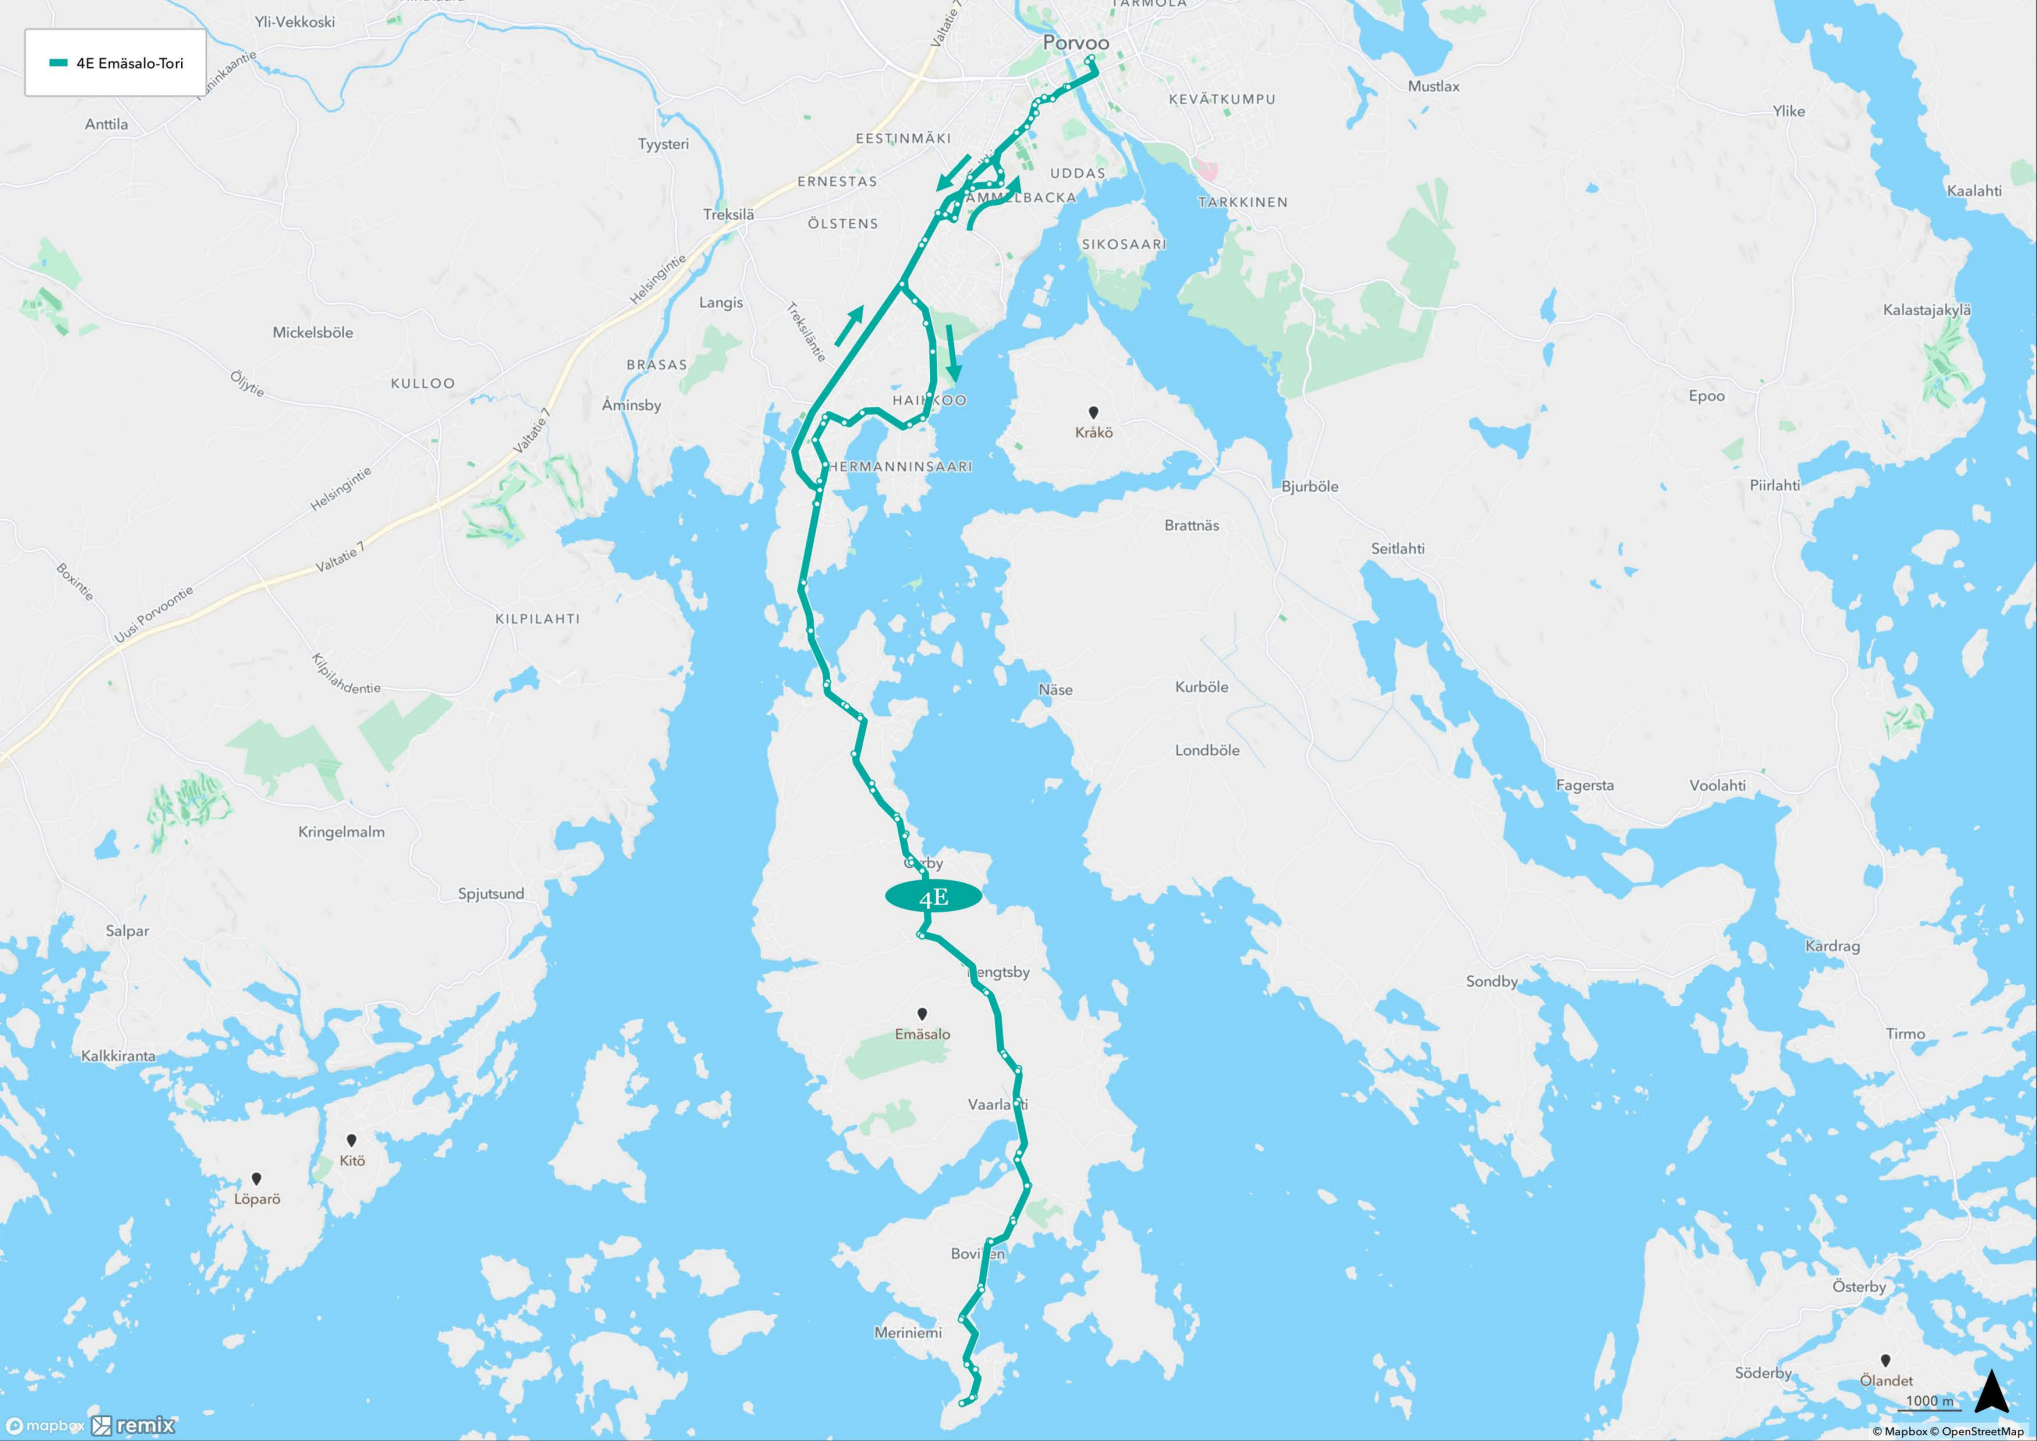

- 1 Sairaala - Kevätkumpu - Tori - Hamari
- 2 Tolkkinen-Tori-Huhtinen
- 3 Kuninkaanportti - Tori - Sairaala
- 4 Emäsalo-Mustijoki-Tori
- 5 Tarmola - Kuninkaanportti
- 7 Keskustalinja
- 8 Kulloo - Svartbäck
- 14 Kulloo - Hinthaara - Tyysteri - Pääskytie - Tori

1 Sairaala - Kevätkumpu - Tori - Hamari

2 Tolkkinen-Tori-Huhtinen

- 3 Kuninkaanportti - Tori - Sairaala
- 3H Haksi

4E Emäsalo-Tori

- 4K Tori-Mustijoki-Kulloo
- 4M Mustijoki - Tori

5 Tarmola - Kuninkaanportti

7 Keskustalinja

- 8 Kulloo - Kuninkaaportti
- 8 Svartbäck - Kulloo - Tori
- 8 Treksilä - Kulloo
- 8C Kulloo - Tori

14 Kulloo - Hinthaara - Tyysteri -  
Pääskytie - Tori