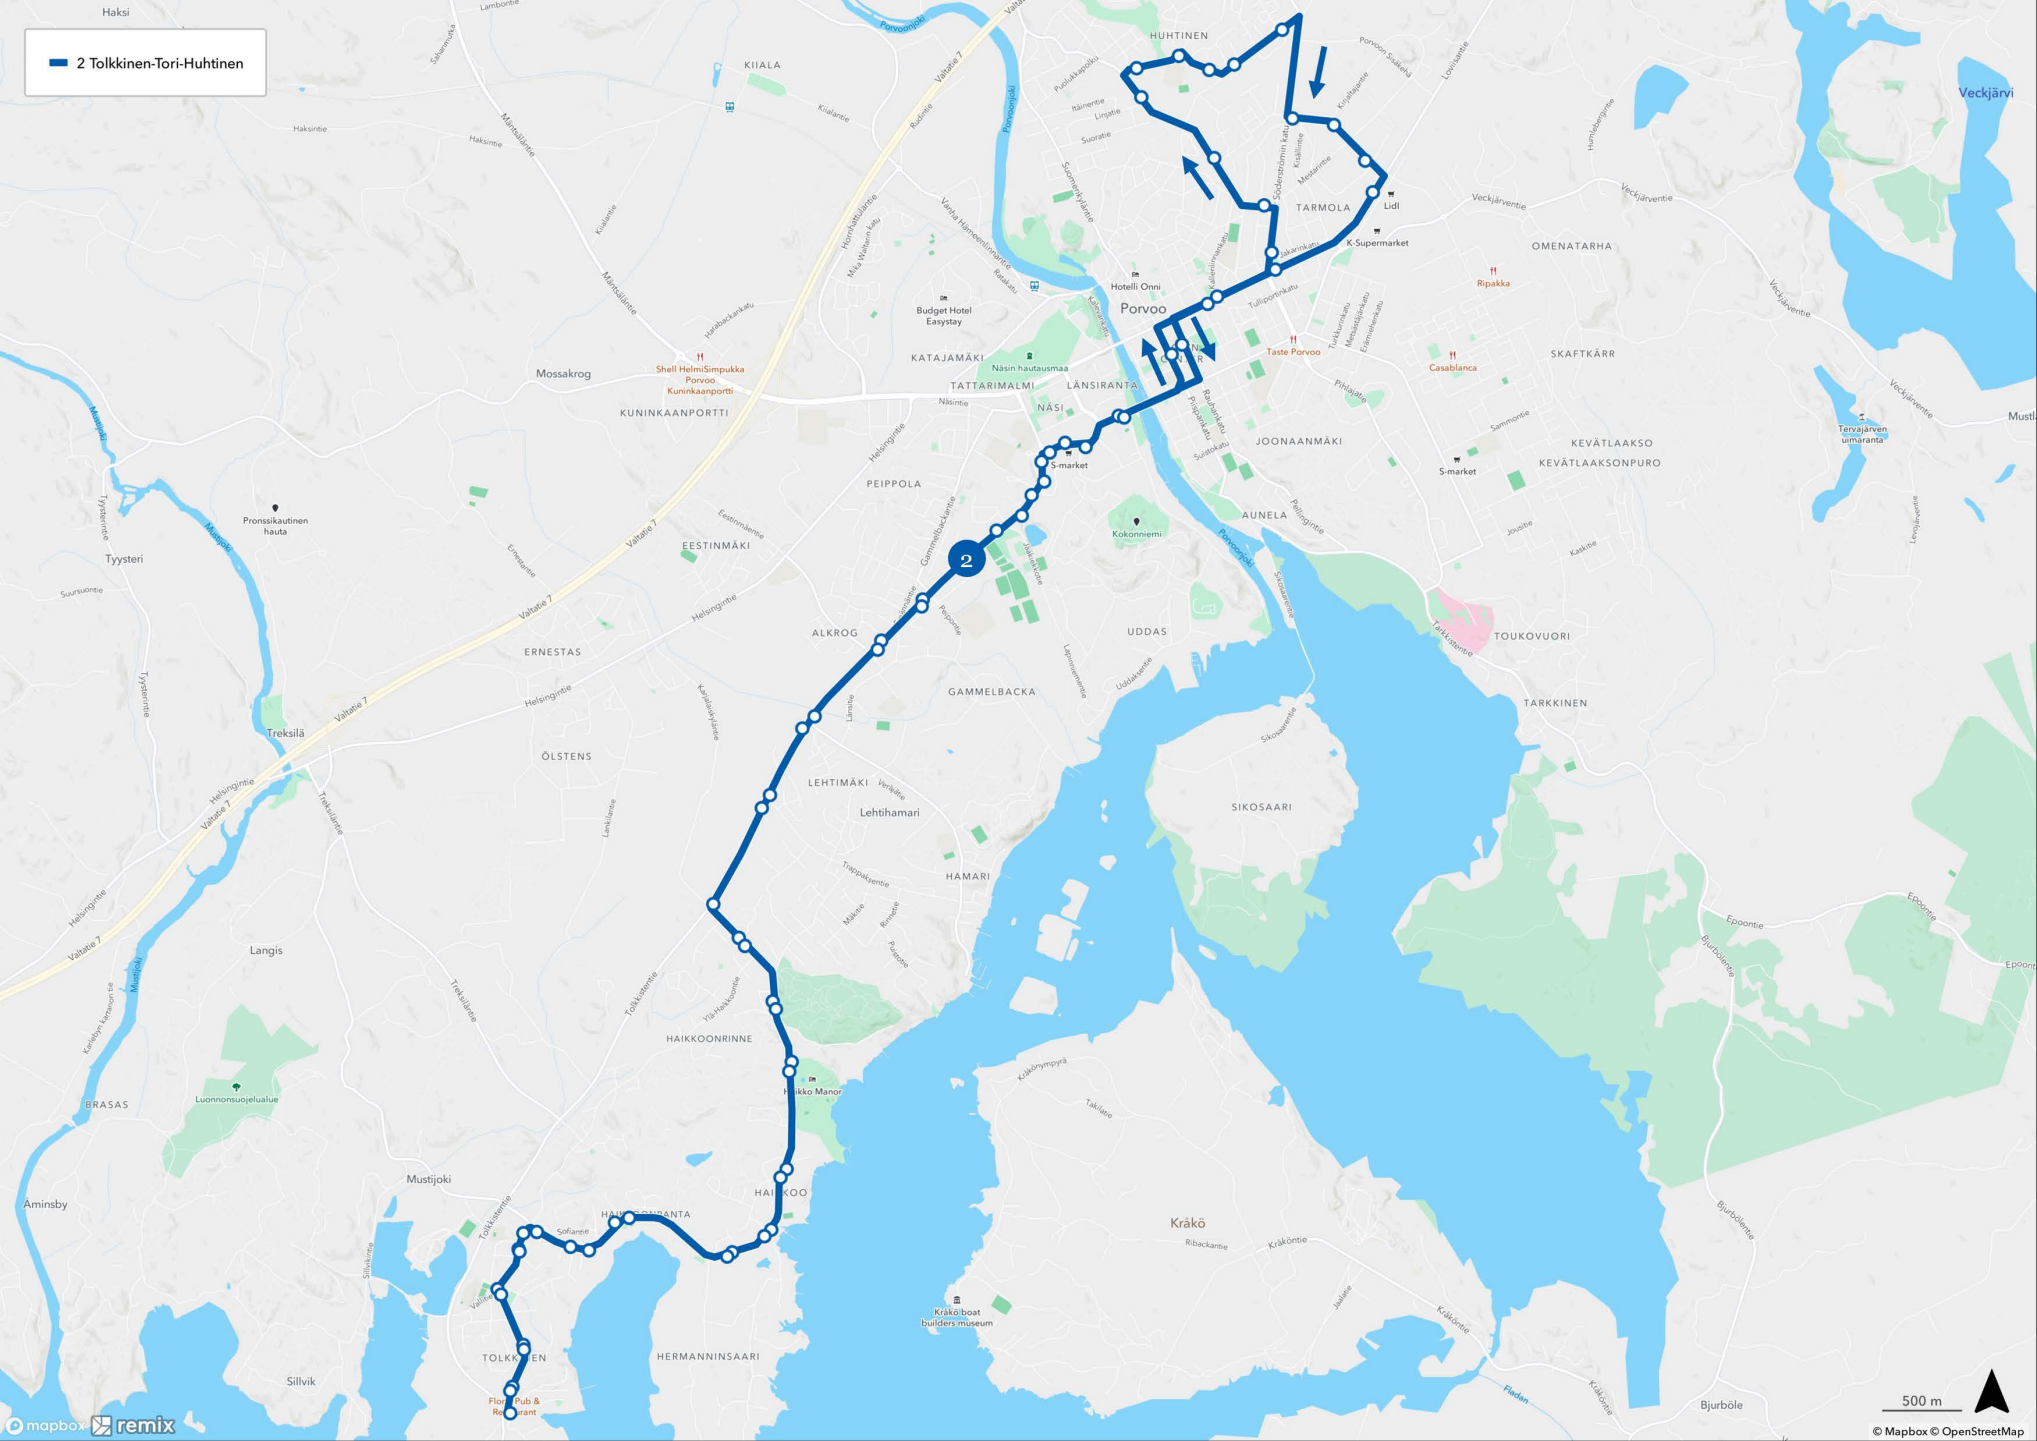

- 1 Sairaala - Kevätkumpu - Tori - Hamari
- 2 Tolkkinen-Tori-Huhtinen
- 3 Kuninkaanportti - Tori - Sairaala
- 4 Emäsalo-Mustijoki-Tori
- 5 Tarmola - Kuninkaanportti
- 7 Keskustalinja
- 8 Kulloo - Svartbäck
- 14 Kulloo - Hinthaara - Tyysteri - Pääskytie - Tori

1 Sairaala - Kevätkumpu - Tori - Hamari

2 Tolkkinen-Tori-Huhtinen

- 3 Kuninkaanportti - Tori - Sairaala
- 3H Haksi

4E Emäsalo-Tori

- 4K Tori-Mustijoki-Kulloo
- 4M Mustijoki - Tori

5 Tarmola - Kuninkaanportti

7 Keskustalinja

- 8 Kulloo - Kuninkaaportti
- 8 Svartbäck - Kulloo - Tori
- 8 Treksilä - Kulloo
- 8C Kulloo - Tori

14 Kulloo - Hinthaara - Tyysteri -  
Pääskytie - Tori