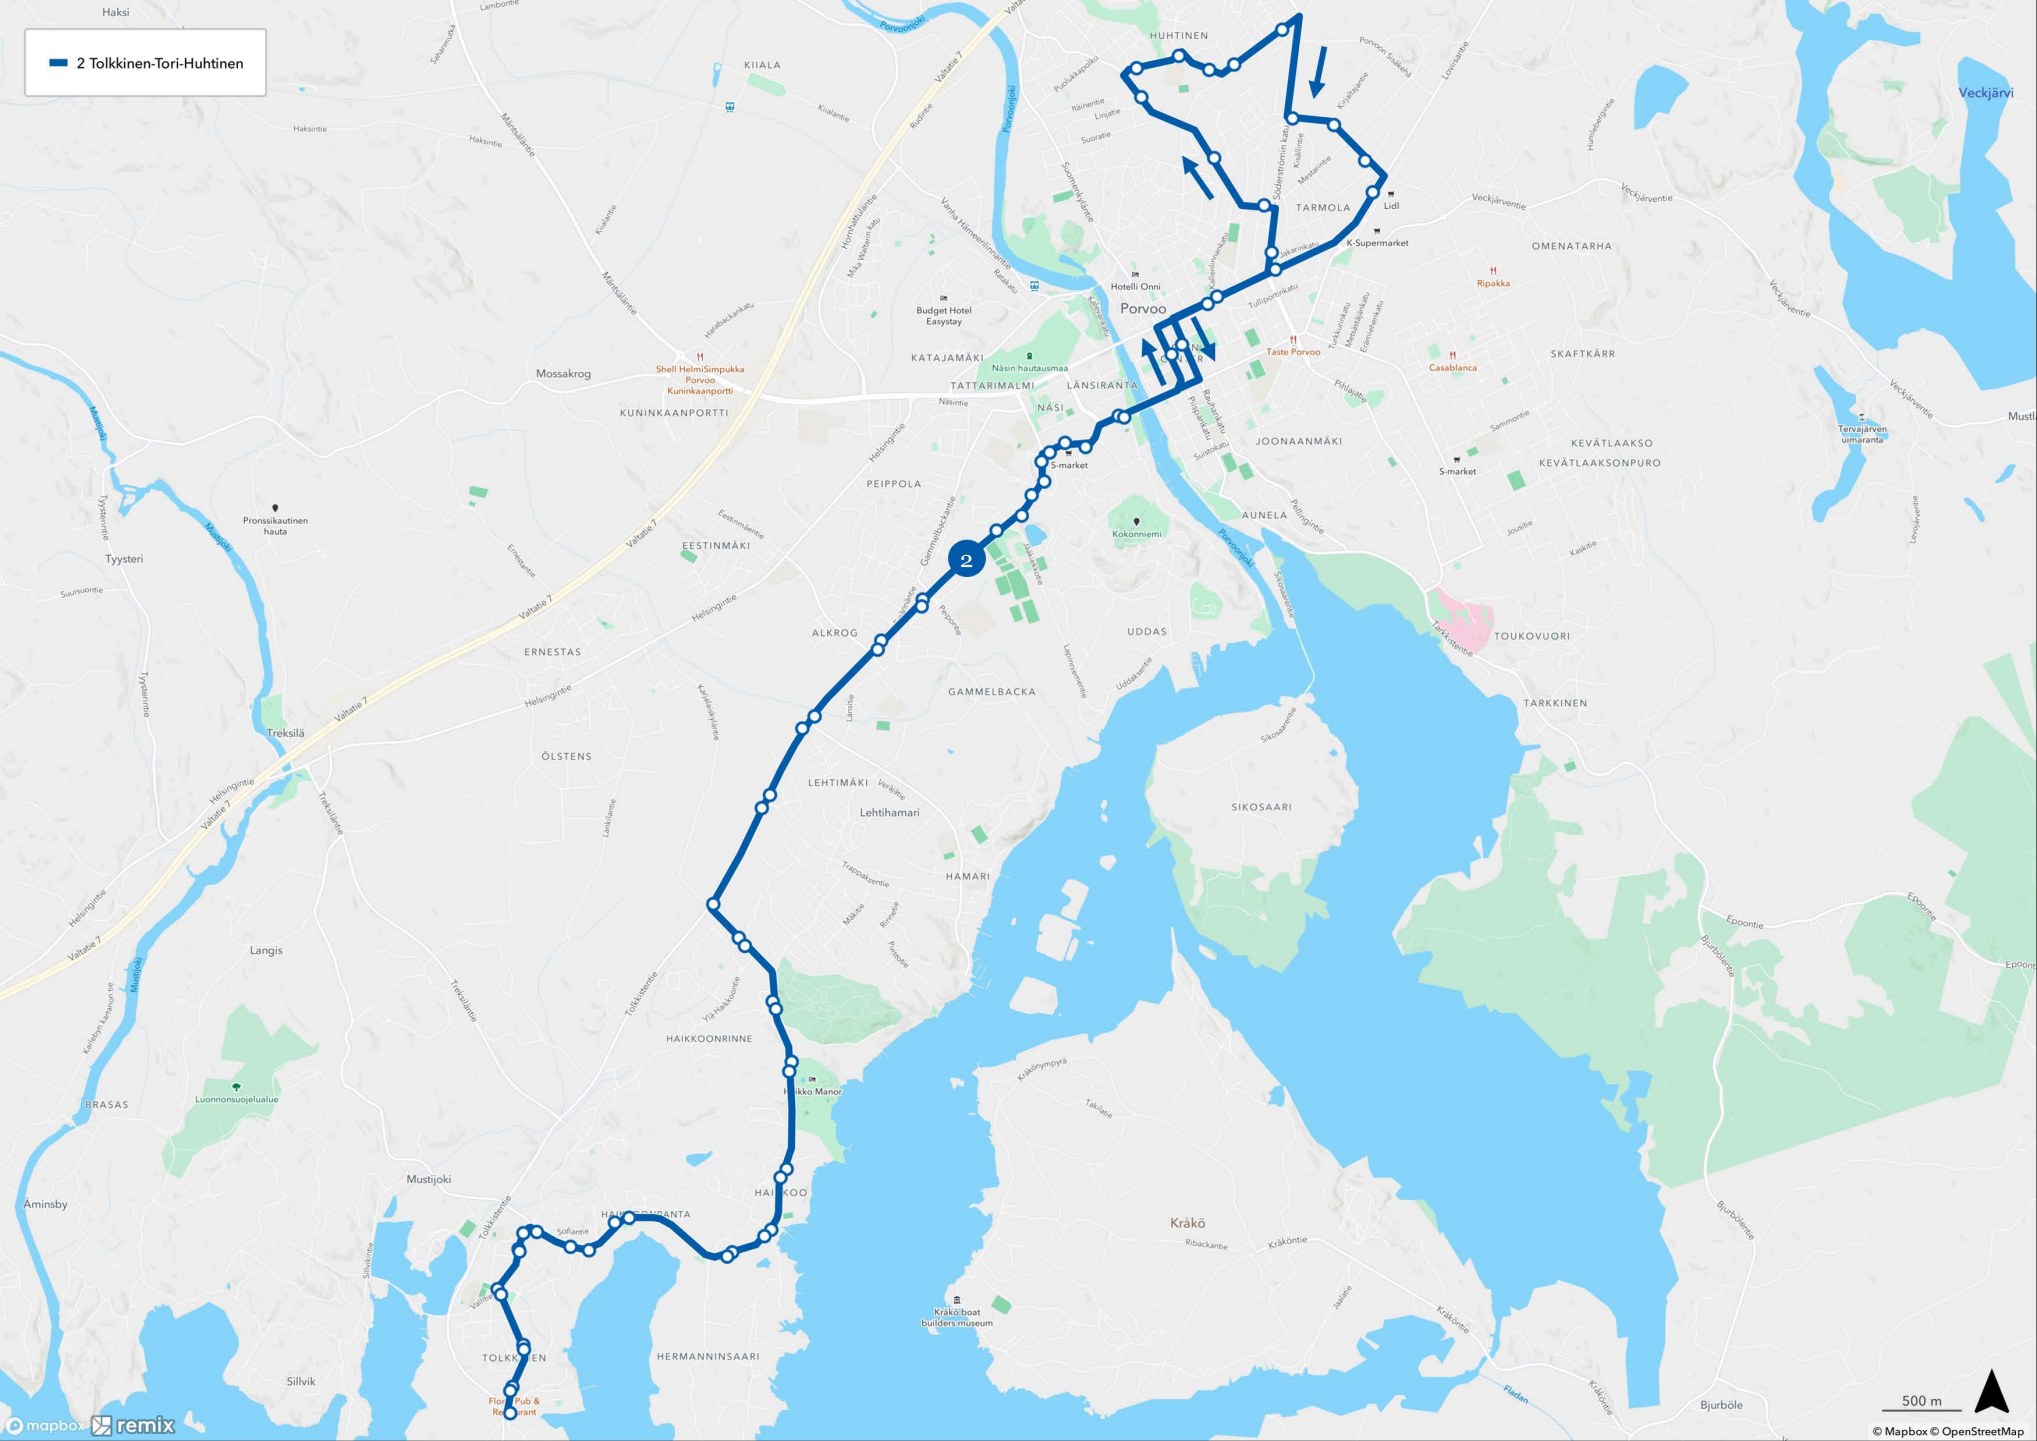

- 1 Sairaala - Kevätkumpu - Tori - Hamari
- 2 Tolkkinen-Tori-Huhtinen
- 3 Kuninkaanportti - Tori - Sairaala
- 4 Emäsalo-Mustijoki-Tori
- 5 Tarmola - Kuninkaanportti
- 7 Keskustalinja
- 8 Kulloo - Svartbäck
- 14 Kulloo - Hinthaara - Tyysteri - Pääskytie - Tori

- 1 Sairaala - Kevätkumpu - Tori - Hamari
- 1V Sairaala - Tori - Hamari

2 Tolkkinen-Tori-Huhtinen

- 3 Kuninkaanportti - Tori - Sairaala
- 3H Haksi

4E Emäsalo-Tori

4E

- 4K Tori-Mustijoki-Kulloo
- 4M Mustijoki - Tori

5 Tarmola - Kuninkaanportti

7 Keskustalinja

- 8 Kulloo - Kuninkaaportti
- 8 Svartbäck - Kulloo - Tori
- 8 Treksilä - Kulloo
- 8C Kulloo - Tori

14 Kulloo - Hinthaara - Tyysteri - Pääskytie - Tori