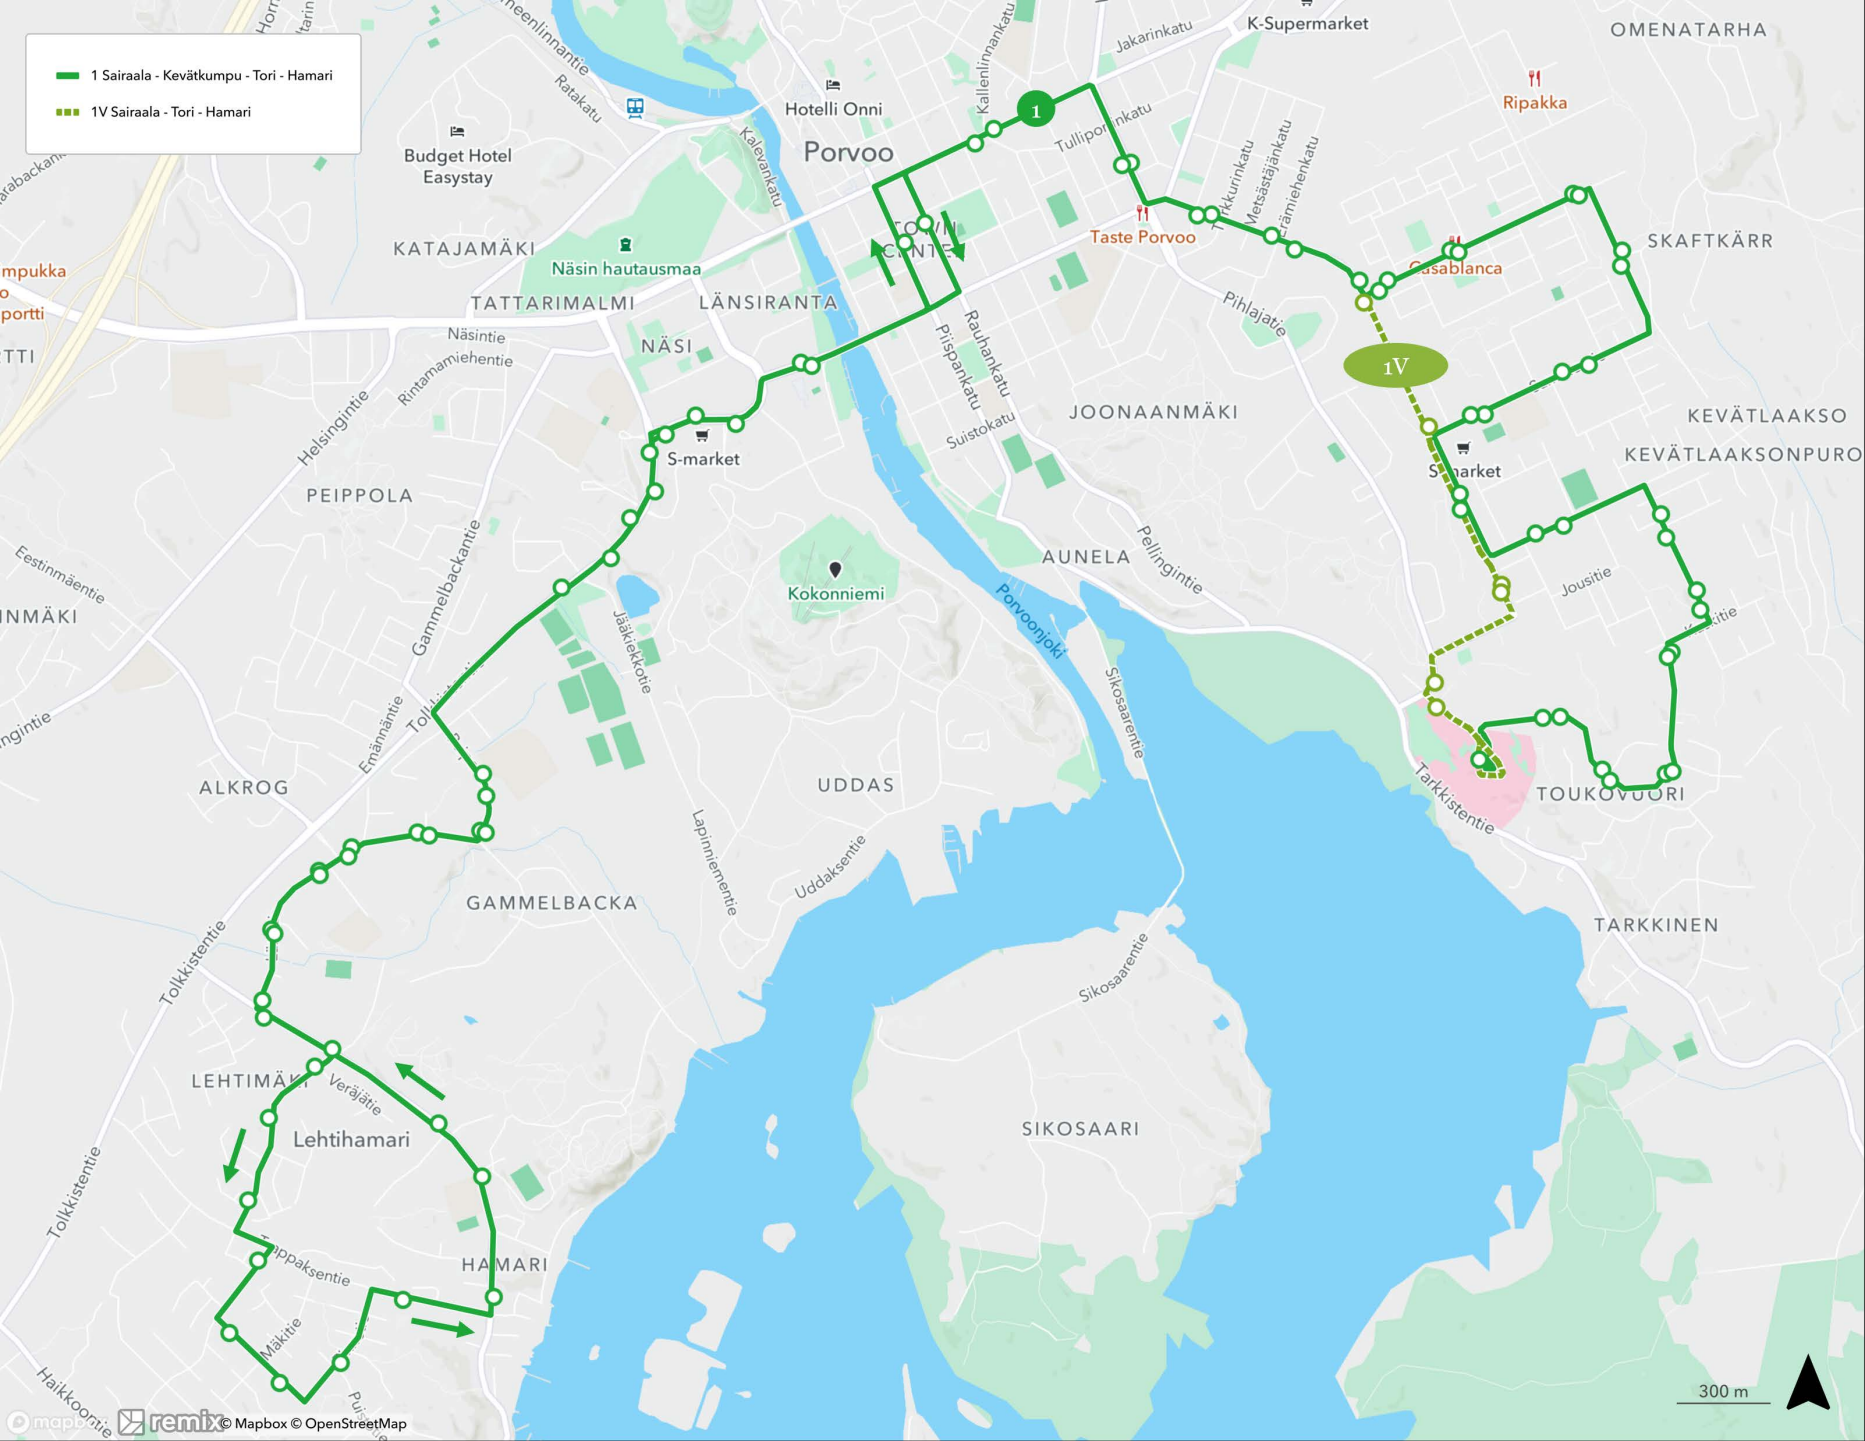

- 1 Sairaala - Kevätkumpu - Tori - Hamari
- 2 Tolkkinen-Tori-Huhtinen
- 3 Kuninkaanportti - Tori - Sairaala
- 4 Emäsalo-Mustijoki-Tori
- 5 Tarmola - Kuninkaanportti
- 7 Keskustalinja
- 8 Kulloo - Svartbäck
- 14 Kulloo - Hinthaara - Tyysteri - Pääskytie - Tori

- 1 Sairaala - Kevätkumpu - Tori - Hamari
- 1V Sairaala - Tori - Hamari

2 Tolkkinen-Tori-Huhtinen

- 3 Kuninkaanportti - Tori - Sairaala
- 3H Haksi

4E Emäsalo-Tori

4E

- 4K Tori-Mustijoki-Kulloo
- 4M Mustijoki - Tori

5 Tarmola - Kuninkaanportti

7 Keskustalinja

- 8 Kulloo - Kuninkaaportti
- 8 Svartbäck - Kulloo - Tori
- 8 Treksilä - Kulloo
- 8C Kulloo - Tori

14 Kulloo - Hinthaara - Tyysteri - Pääskytie - Tori