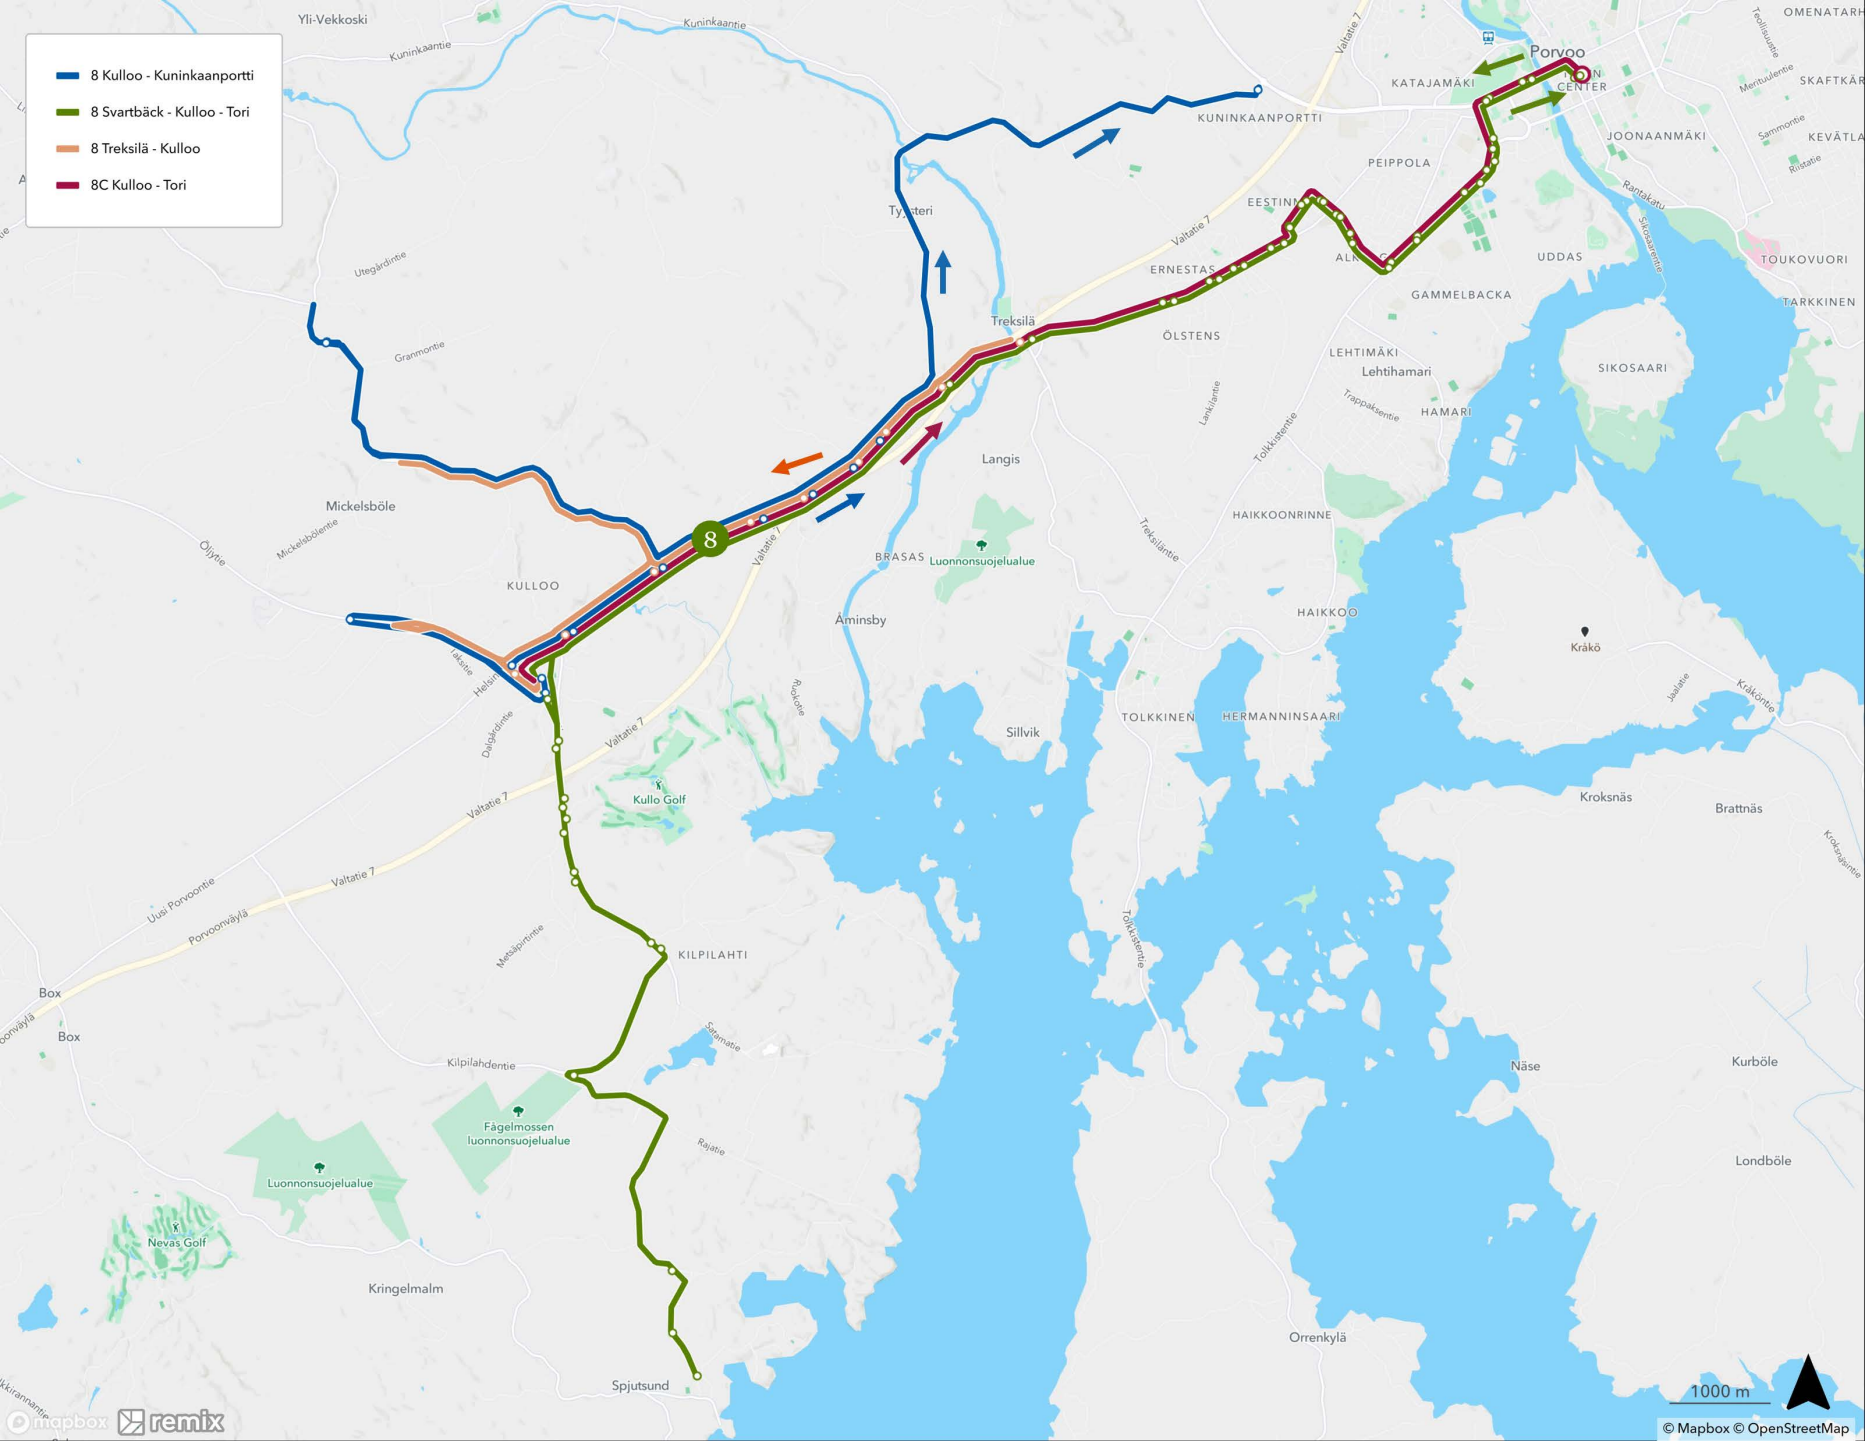

- 1 Sairaala - Kevätkumpu - Tori - Hamari
- 2 Tolkkinen-Tori-Huhtinen
- 3 Kuninkaanportti - Tori - Sairaala
- 4 Emäsalo-Mustijoki-Tori
- 5 Tarmola - Kuninkaanportti
- 7 Keskustalinja
- 8 Kulloo - Svartbäck
- 14 Kulloo - Hinthaara - Tyysteri - Pääskytie - Tori

- 1 Sairaala - Kevätkumpu - Tori - Hamari
- 1V Sairaala - Tori - Hamari

2 Tolkkinen-Tori-Huhtinen

- 3 Kuninkaanportti - Tori - Sairaala
- 3H Haksi

4E Emäsalo-Tori

4E

- 4K Tori-Mustijoki-Kulloo
- 4M Mustijoki - Tori

5 Tarmola - Kuninkaanportti

7 Keskustalinja

- 8 Kulloo - Kuninkaaportti
- 8 Svartbäck - Kulloo - Tori
- 8 Treksilä - Kulloo
- 8C Kulloo - Tori

14 Kulloo - Hinthaara - Tyysteri - Pääskytie - Tori