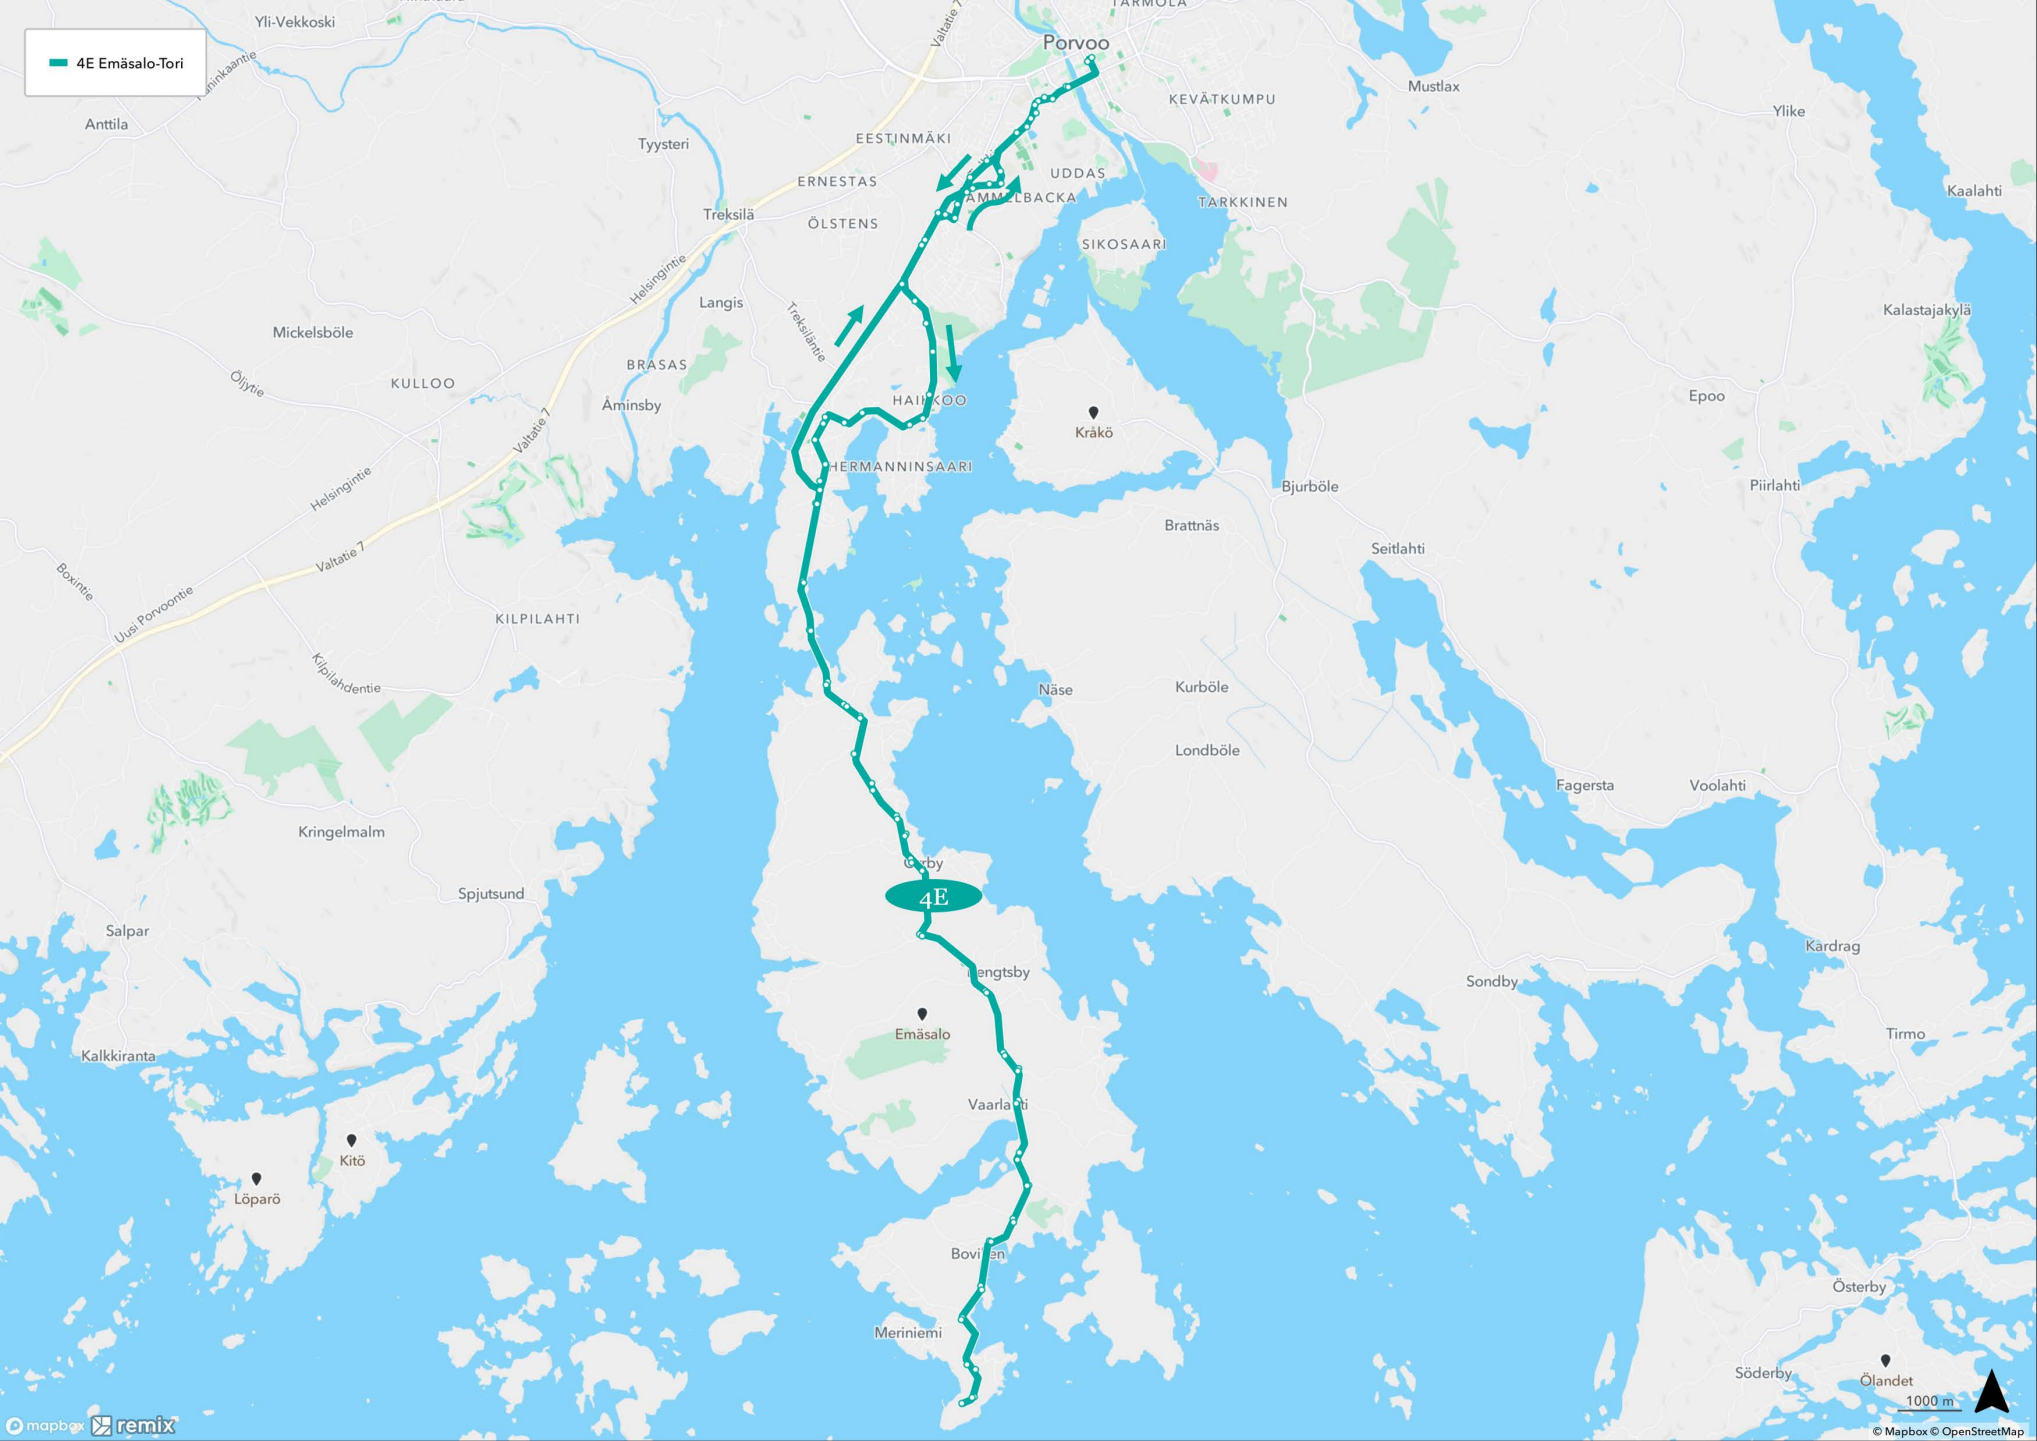

- 1 Sairaala - Kevätkumpu - Tori - Hamari
- 2 Tolkkinen-Tori-Huhtinen
- 3 Kuninkaanportti - Tori - Sairaala
- 4 Emäsalo-Mustijoki-Tori
- 5 Tarmola - Kuninkaanportti
- 7 Keskustalinja
- 8 Kulloo - Svartbäck
- 14 Kulloo - Hinthaara - Tyysteri - Pääskytie - Tori

- 1 Sairaala - Kevätkumpu - Tori - Hamari
- 1V Sairaala - Tori - Hamari

2 Tolkkinen-Tori-Huhtinen

- 3 Kuninkaanportti - Tori - Sairaala
- 3H Haksi

4E Emäsalo-Tori

4E

- 4K Tori-Mustijoki-Kulloo
- 4M Mustijoki - Tori

5 Tarmola - Kuninkaanportti

7 Keskustalinja

- 8 Kulloo - Kuninkaaportti
- 8 Svartbäck - Kulloo - Tori
- 8 Treksilä - Kulloo
- 8C Kulloo - Tori

14 Kulloo - Hinthaara - Tyysteri - Pääskytie - Tori