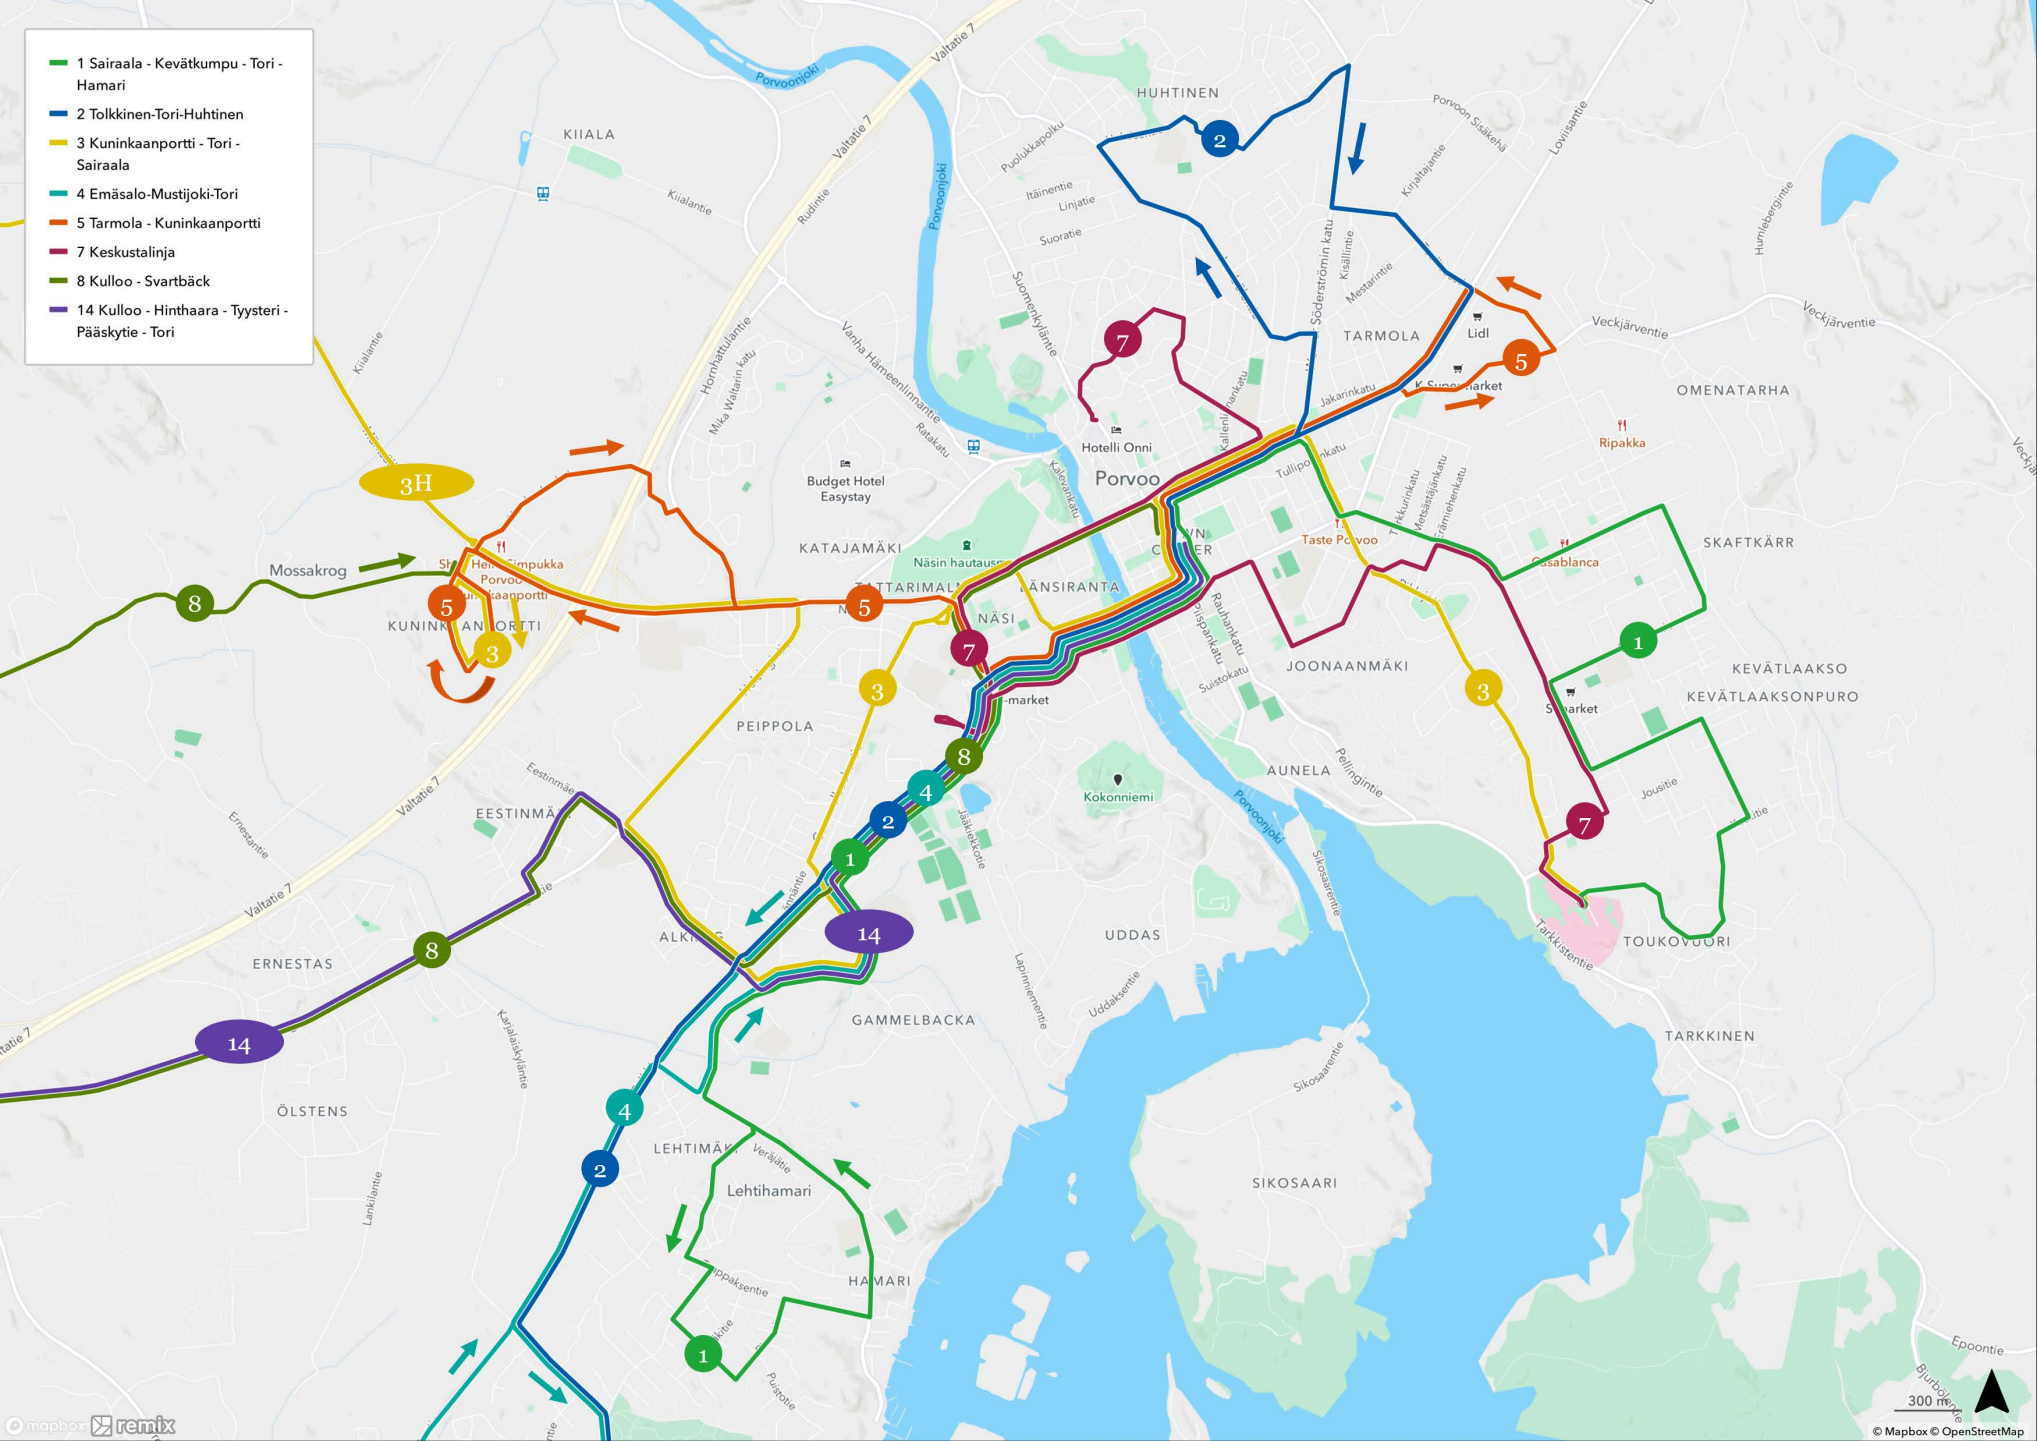

- 1 Sairaala - Kevätkumpu - Tori - Hamari
- 2 Tolkkinen-Tori-Huhtinen
- 3 Kuninkaanportti - Tori - Sairaala
- 4 Emäsalo-Mustijoki-Tori
- 5 Tarmola - Kuninkaanportti
- 7 Keskustalinja
- 8 Kulloo - Svartbäck
- 14 Kulloo - Hinthaara - Tyysteri - Pääskytie - Tori

- 1 Sairaala - Kevätkumpu - Tori - Hamari
- 1V Sairaala - Tori - Hamari

2 Tolkkinen-Tori-Huhtinen

- 3 Kuninkaanportti - Tori - Sairaala
- 3H Haksi

4E Emäsalo-Tori

4E

- 4K Tori-Mustijoki-Kulloo
- 4M Mustijoki - Tori

5 Tarmola - Kuninkaanportti

7 Keskustalinja

- 8 Kulloo - Kuninkaaportti
- 8 Svartbäck - Kulloo - Tori
- 8 Treksilä - Kulloo
- 8C Kulloo - Tori

14 Kulloo - Hinthaara - Tyysteri - Pääskytie - Tori