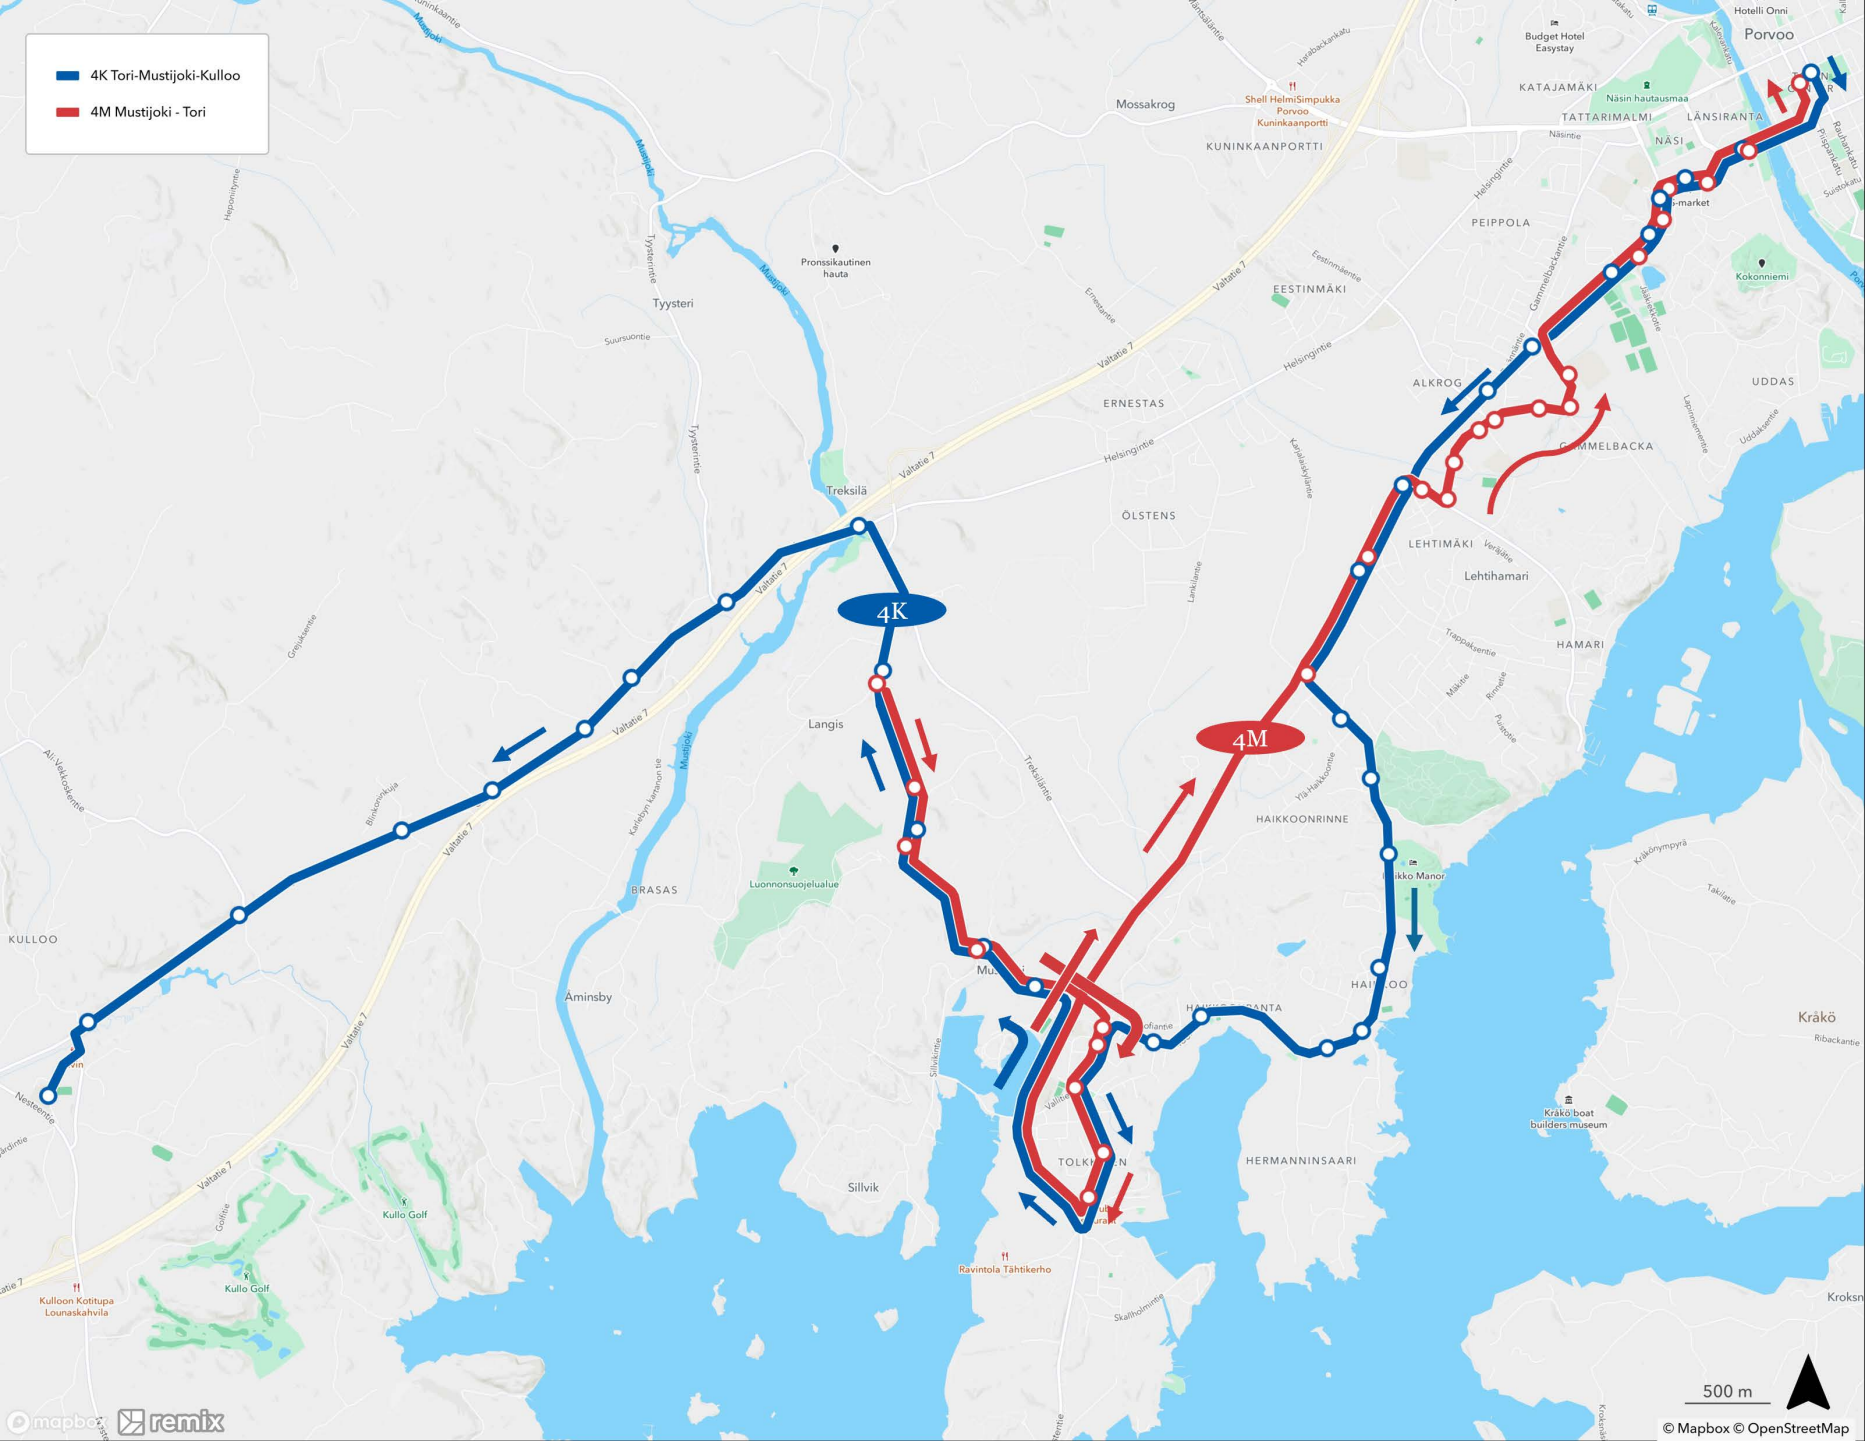

- 1 Sairaala - Kevätkumpu - Tori - Hamari
- 2 Tolkkinen-Tori-Huhtinen
- 3 Kuninkaanportti - Tori - Sairaala
- 4 Emäsalo-Mustijoki-Tori
- 5 Tarmola - Kuninkaanportti
- 7 Keskustalinja
- 8 Kulloo - Svartbäck
- 14 Kulloo - Hinthaara - Tyysteri - Pääskytie - Tori

- 1 Sairaala - Kevätkumpu - Tori - Hamari
- 1V Sairaala - Tori - Hamari

2 Tolkkinen-Tori-Huhtinen

- 3 Kuninkaanportti - Tori - Sairaala
- 3H Haksi

4E Emäsalo-Tori

4E

- 4K Tori-Mustijoki-Kulloo
- 4M Mustijoki - Tori

5 Tarmola - Kuninkaanportti

7 Keskustalinja

- 8 Kulloo - Kuninkaaportti
- 8 Svartbäck - Kulloo - Tori
- 8 Treksilä - Kulloo
- 8C Kulloo - Tori

14 Kulloo - Hinthaara - Tyysteri - Pääskytie - Tori