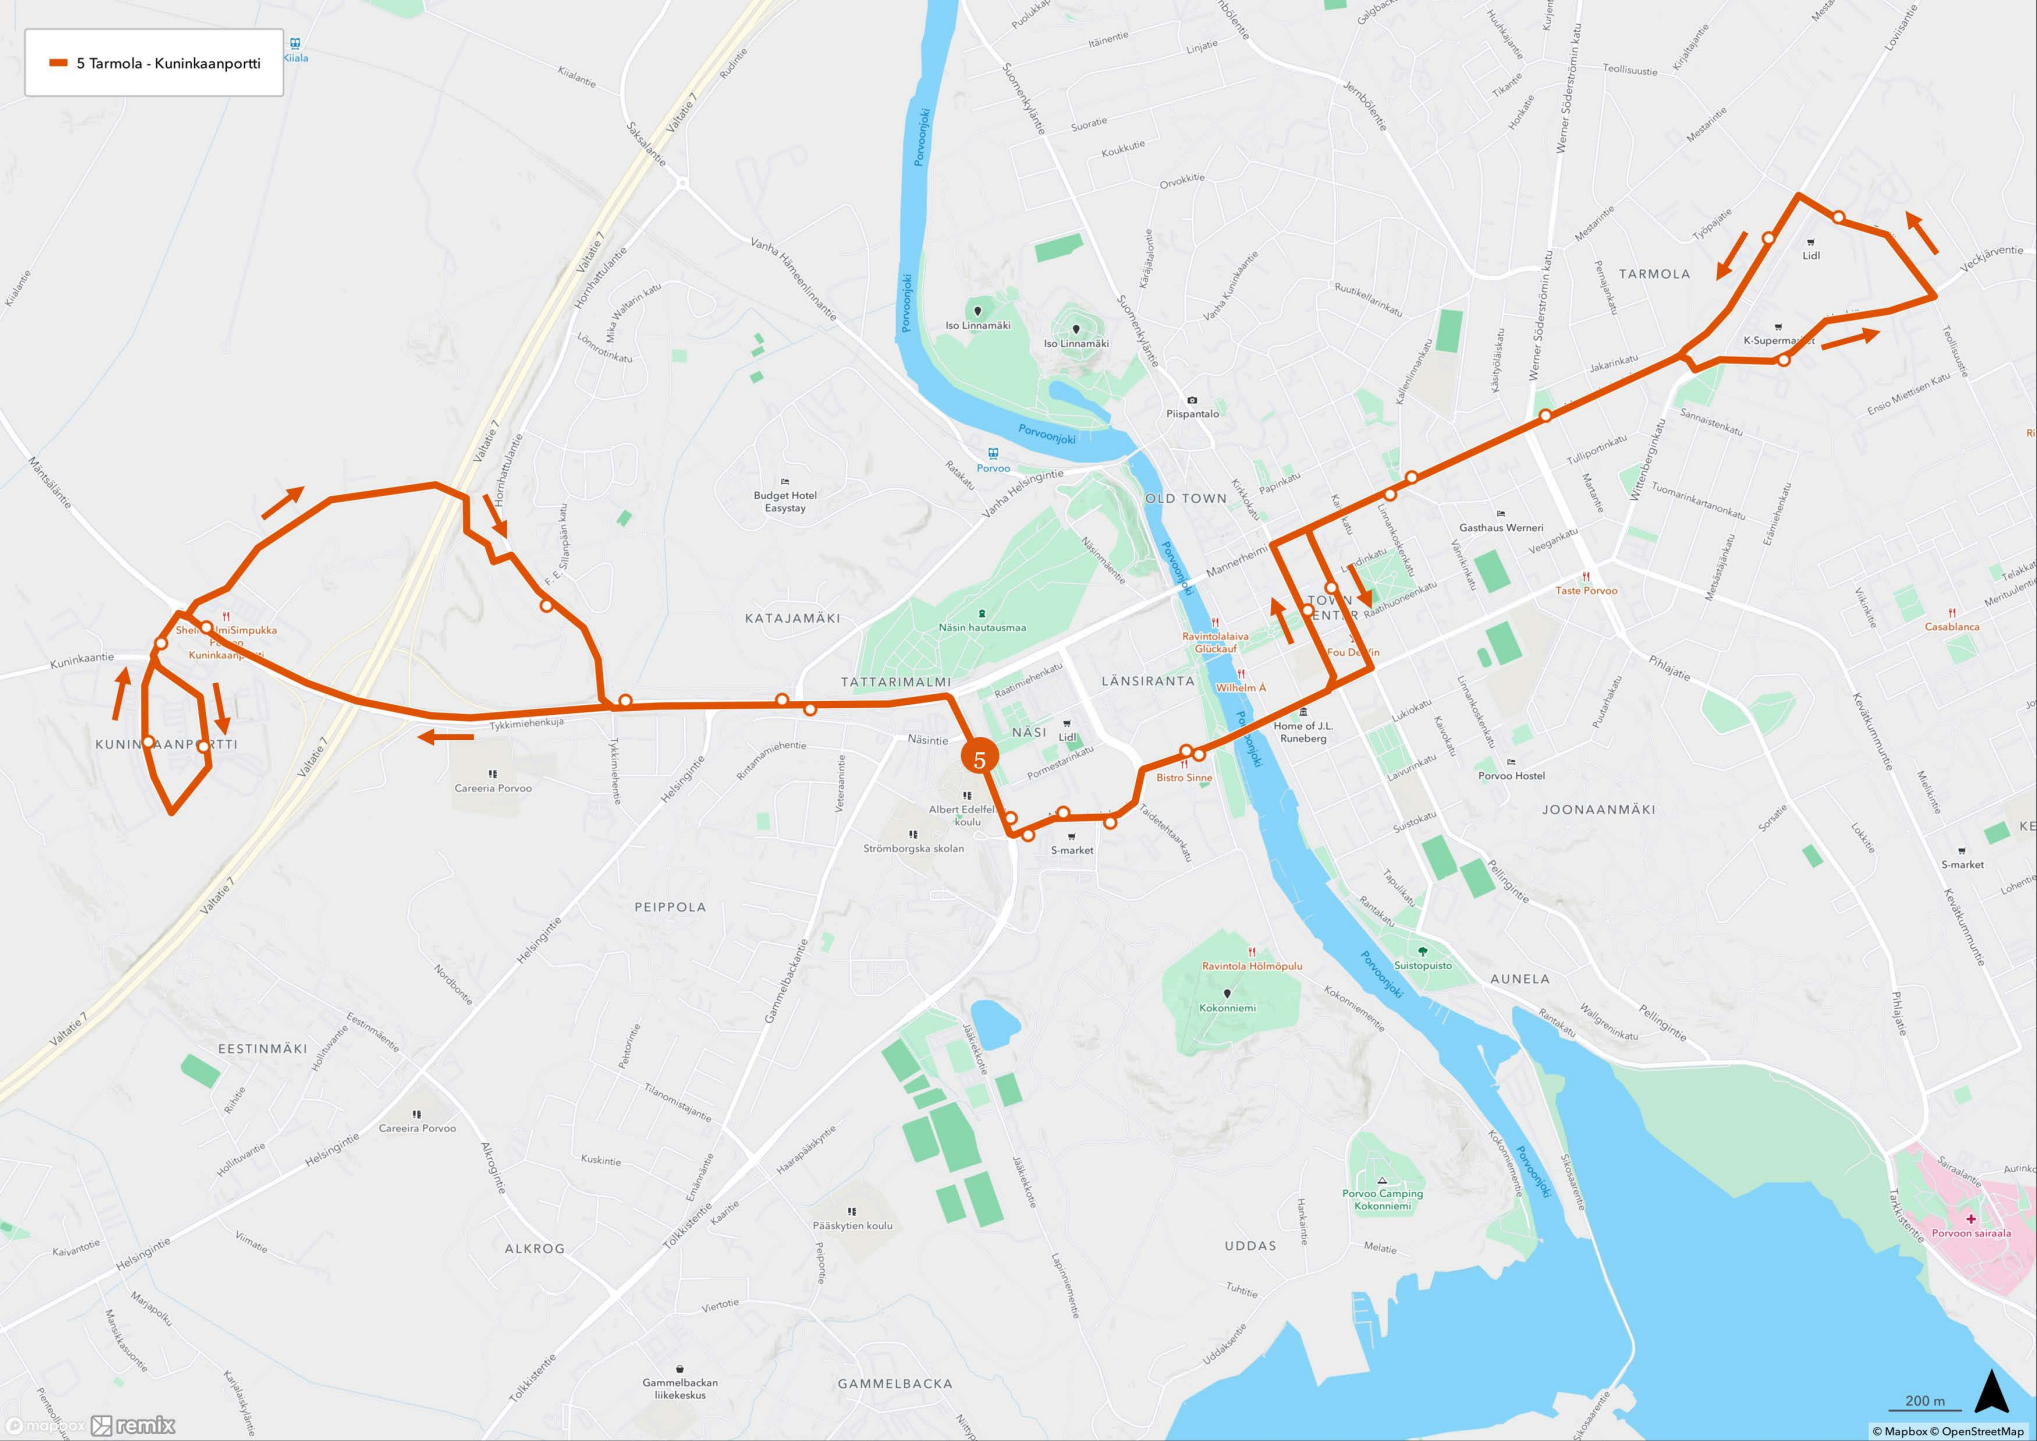

- 1 Sairaala - Kevätkumpu - Tori - Hamari
- 2 Tolkkinen-Tori-Huhtinen
- 3 Kuninkaanportti - Tori - Sairaala
- 4 Emäsalo-Mustijoki-Tori
- 5 Tarmola - Kuninkaanportti
- 7 Keskustalinja
- 8 Kulloo - Svartbäck
- 14 Kulloo - Hinthaara - Tyysteri - Pääskytie - Tori

- 1 Sairaala - Kevätkumpu - Tori - Hamari
- 1V Sairaala - Tori - Hamari

2 Tolkkinen-Tori-Huhtinen

- 3 Kuninkaanportti - Tori - Sairaala
- 3H Haksi

4E Emäsalo-Tori

4E

- 4K Tori-Mustijoki-Kulloo
- 4M Mustijoki - Tori

5 Tarmola - Kuninkaanportti

7 Keskustalinja

- 8 Kulloo - Kuninkaaportti
- 8 Svartbäck - Kulloo - Tori
- 8 Treksilä - Kulloo
- 8C Kulloo - Tori

14 Kulloo - Hinthaara - Tyysteri - Pääskytie - Tori