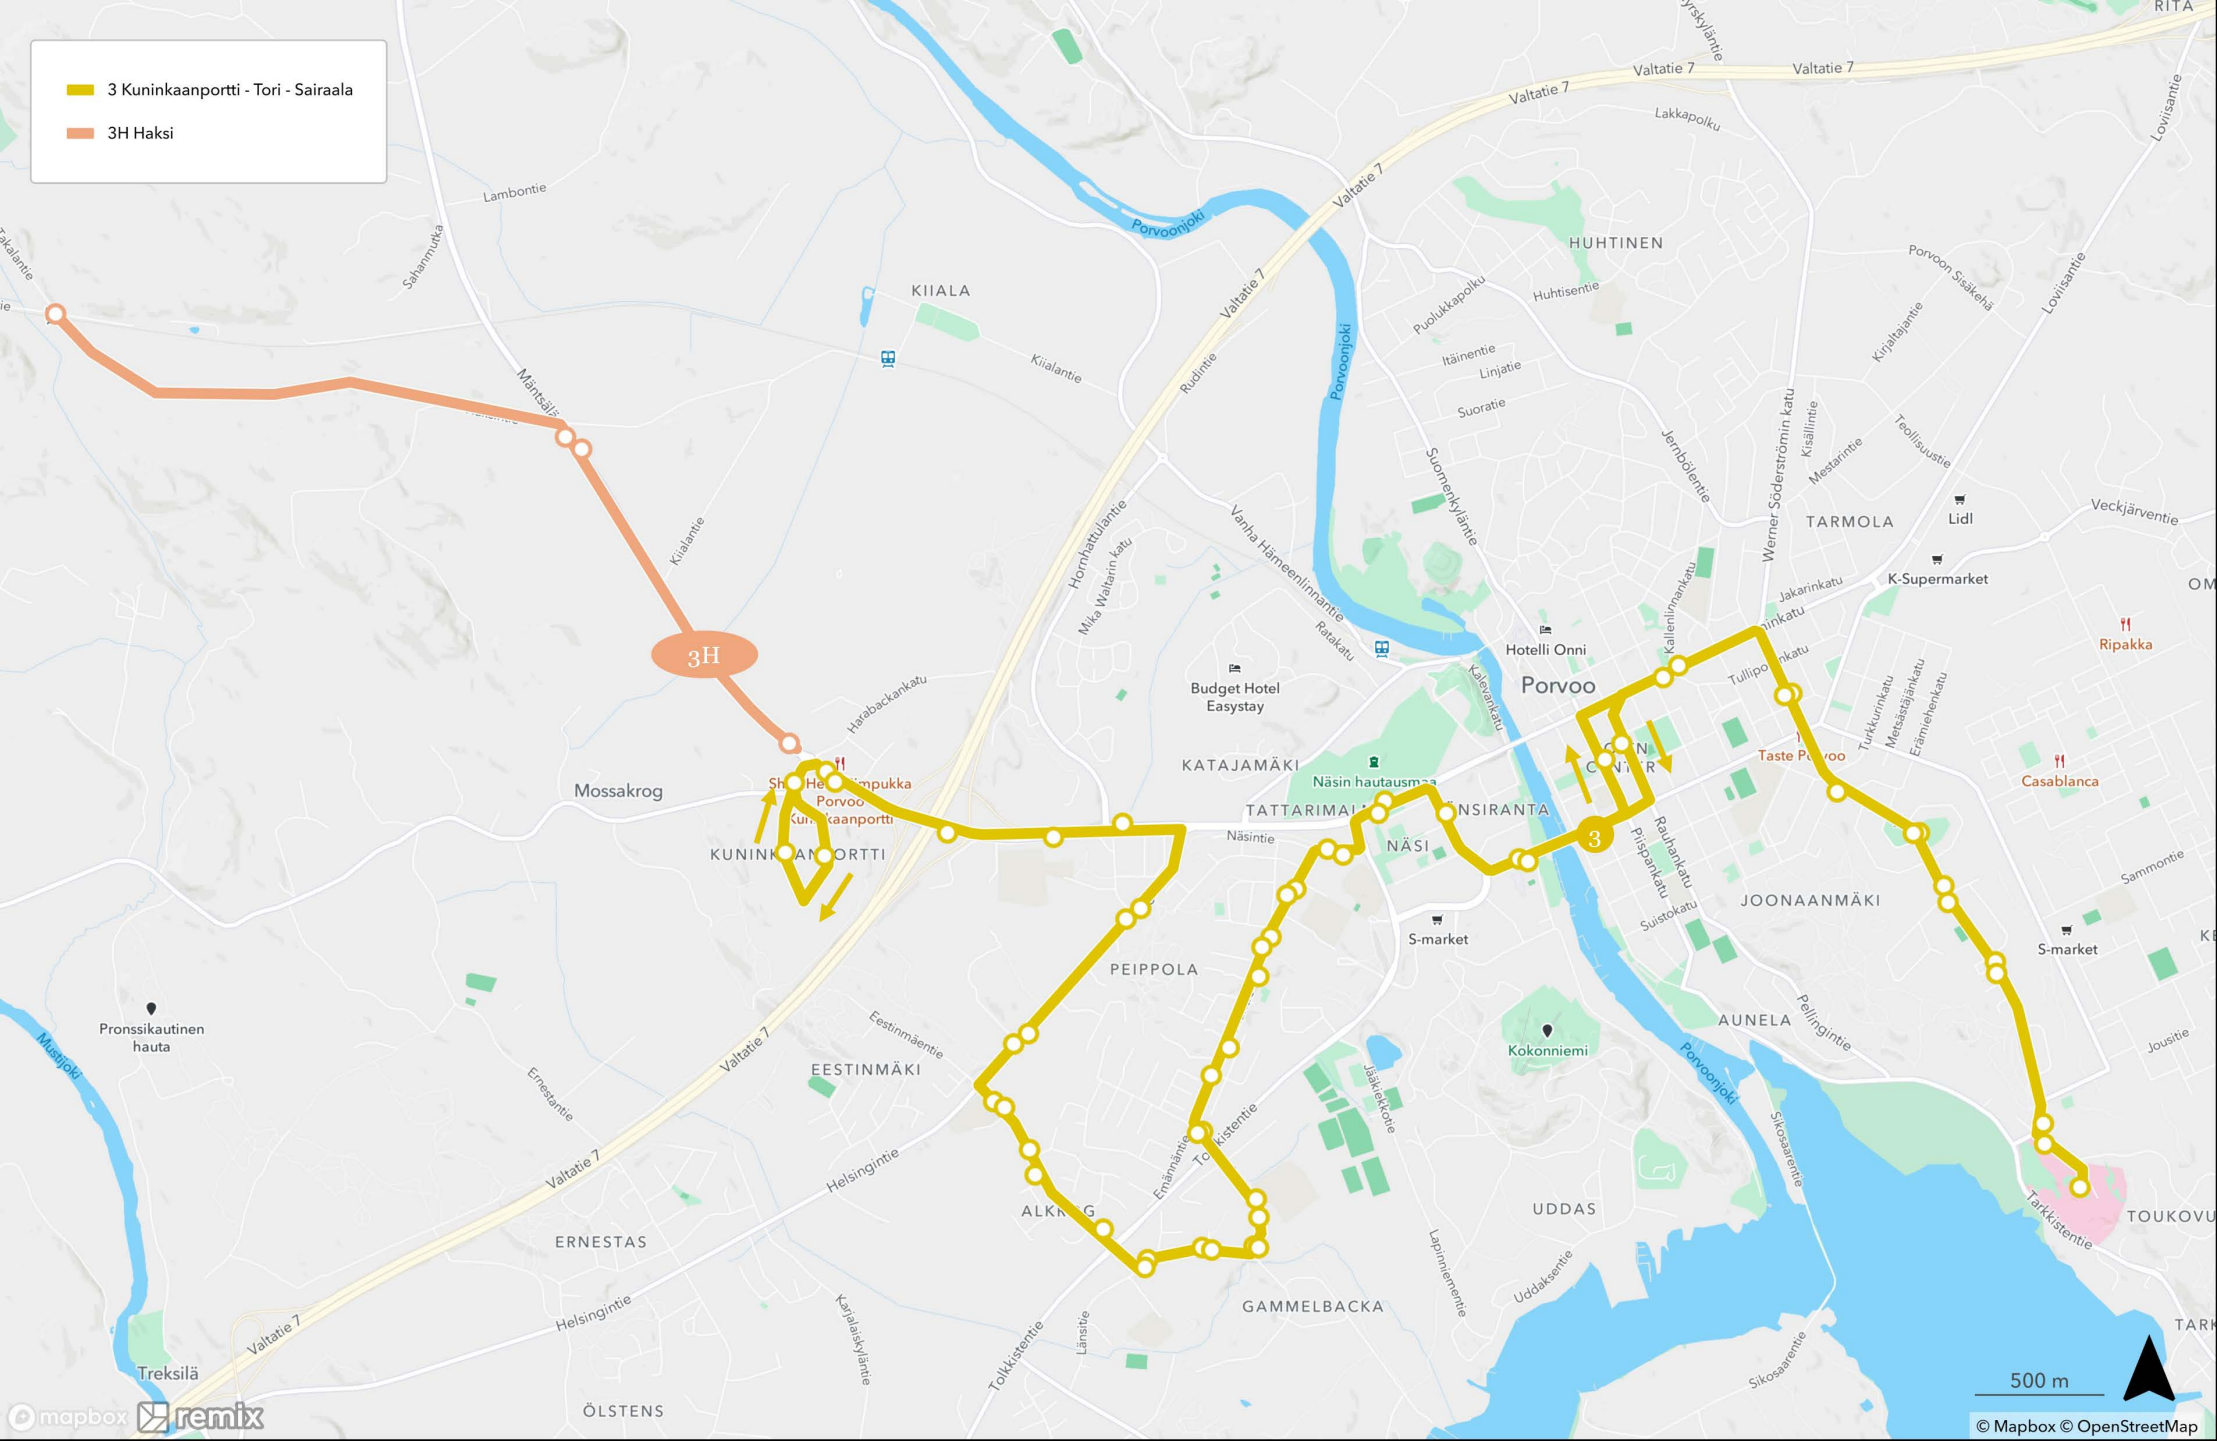

- 1 Sairaala - Kevätkumpu - Tori - Hamari
- 2 Tolkkinen-Tori-Huhtinen
- 3 Kuninkaanportti - Tori - Sairaala
- 4 Emäsalo-Mustijoki-Tori
- 5 Tarmola - Kuninkaanportti
- 7 Keskustalinja
- 8 Kulloo - Svartbäck
- 14 Kulloo - Hinthaara - Tyysteri - Pääskytie - Tori

- 1 Sairaala - Kevätkumpu - Tori - Hamari
- 1V Sairaala - Tori - Hamari

2 Tolkkinen-Tori-Huhtinen

- 3 Kuninkaanportti - Tori - Sairaala
- 3H Haksi

4E Emäsalo-Tori

4E

- 4K Tori-Mustijoki-Kulloo
- 4M Mustijoki - Tori

5 Tarmola - Kuninkaanportti

7 Keskustalinja

- 8 Kulloo - Kuninkaaportti
- 8 Svartbäck - Kulloo - Tori
- 8 Treksilä - Kulloo
- 8C Kulloo - Tori

14 Kulloo - Hinthaara - Tyysteri - Pääskytie - Tori