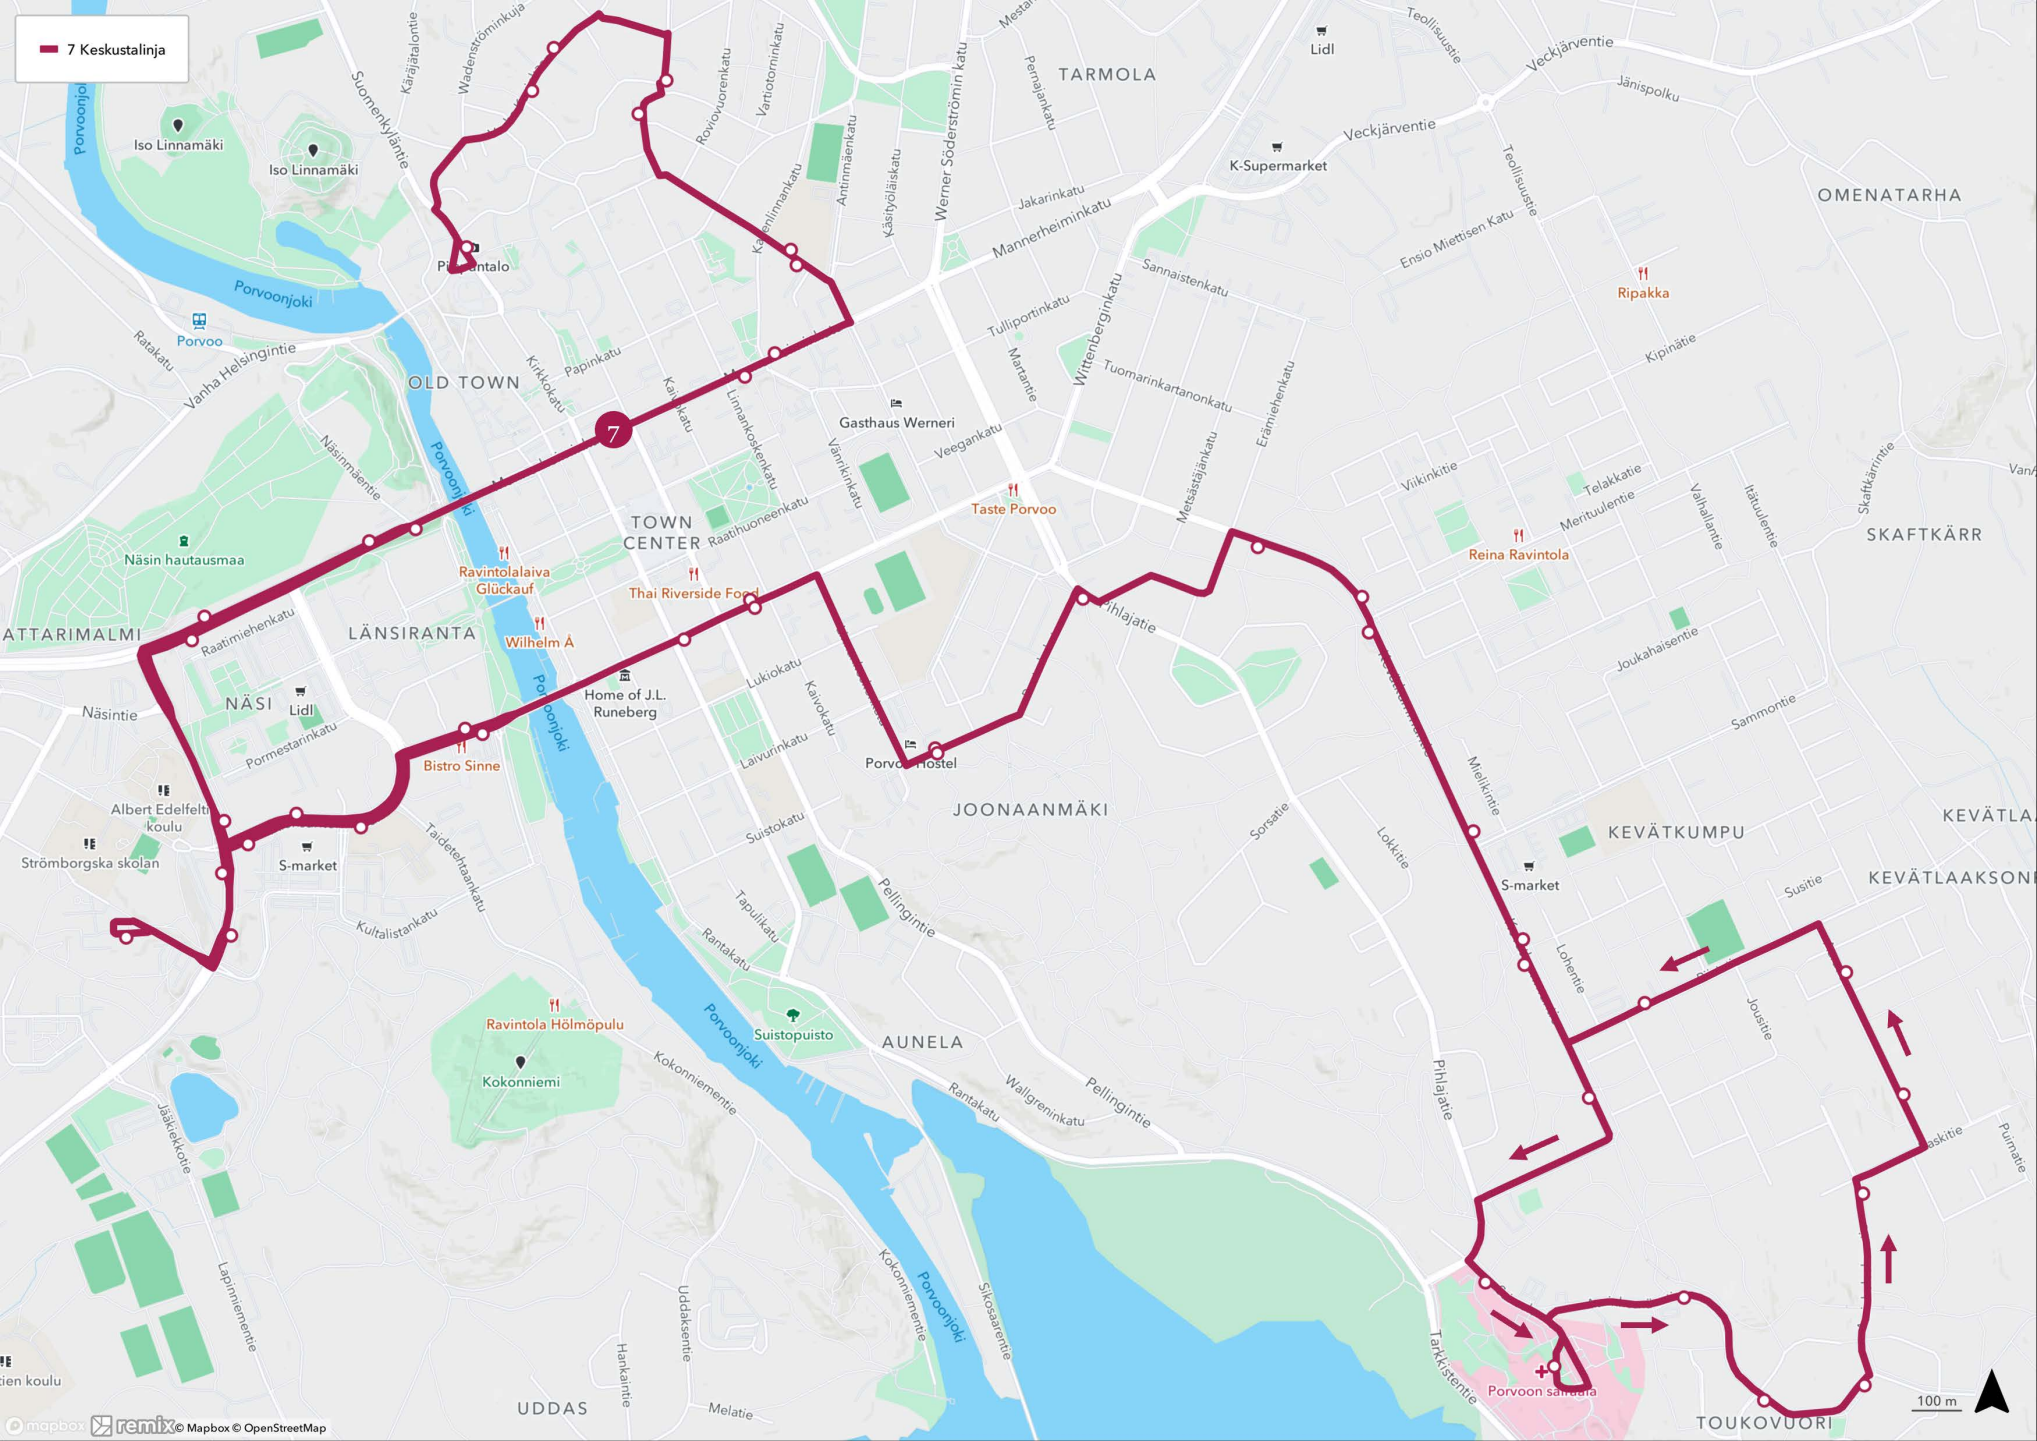

- 1 Sairaala - Kevätkumpu - Tori - Hamari
- 1V Sairaala - Tori - Hamari

2 Tolkkinen-Tori-Huhtinen

- 3 Kuninkaanportti - Tori - Sairaala
- 3H Haksi

4E Emäsalo-Tori

- 4K Tori-Mustijoki-Kulloo
- 4M Mustijoki - Tori

5 Tarmola - Kuninkaanportti

7 Keskustalinja

- 8 Kulloo - Kuninkaaportti
- 8 Svartbäck - Kulloo - Tori
- 8 Treksilä - Kulloo
- 8C Kulloo - Tori

14 Kulloo - Hinthaara - Tyysteri - Pääskytie - Tori