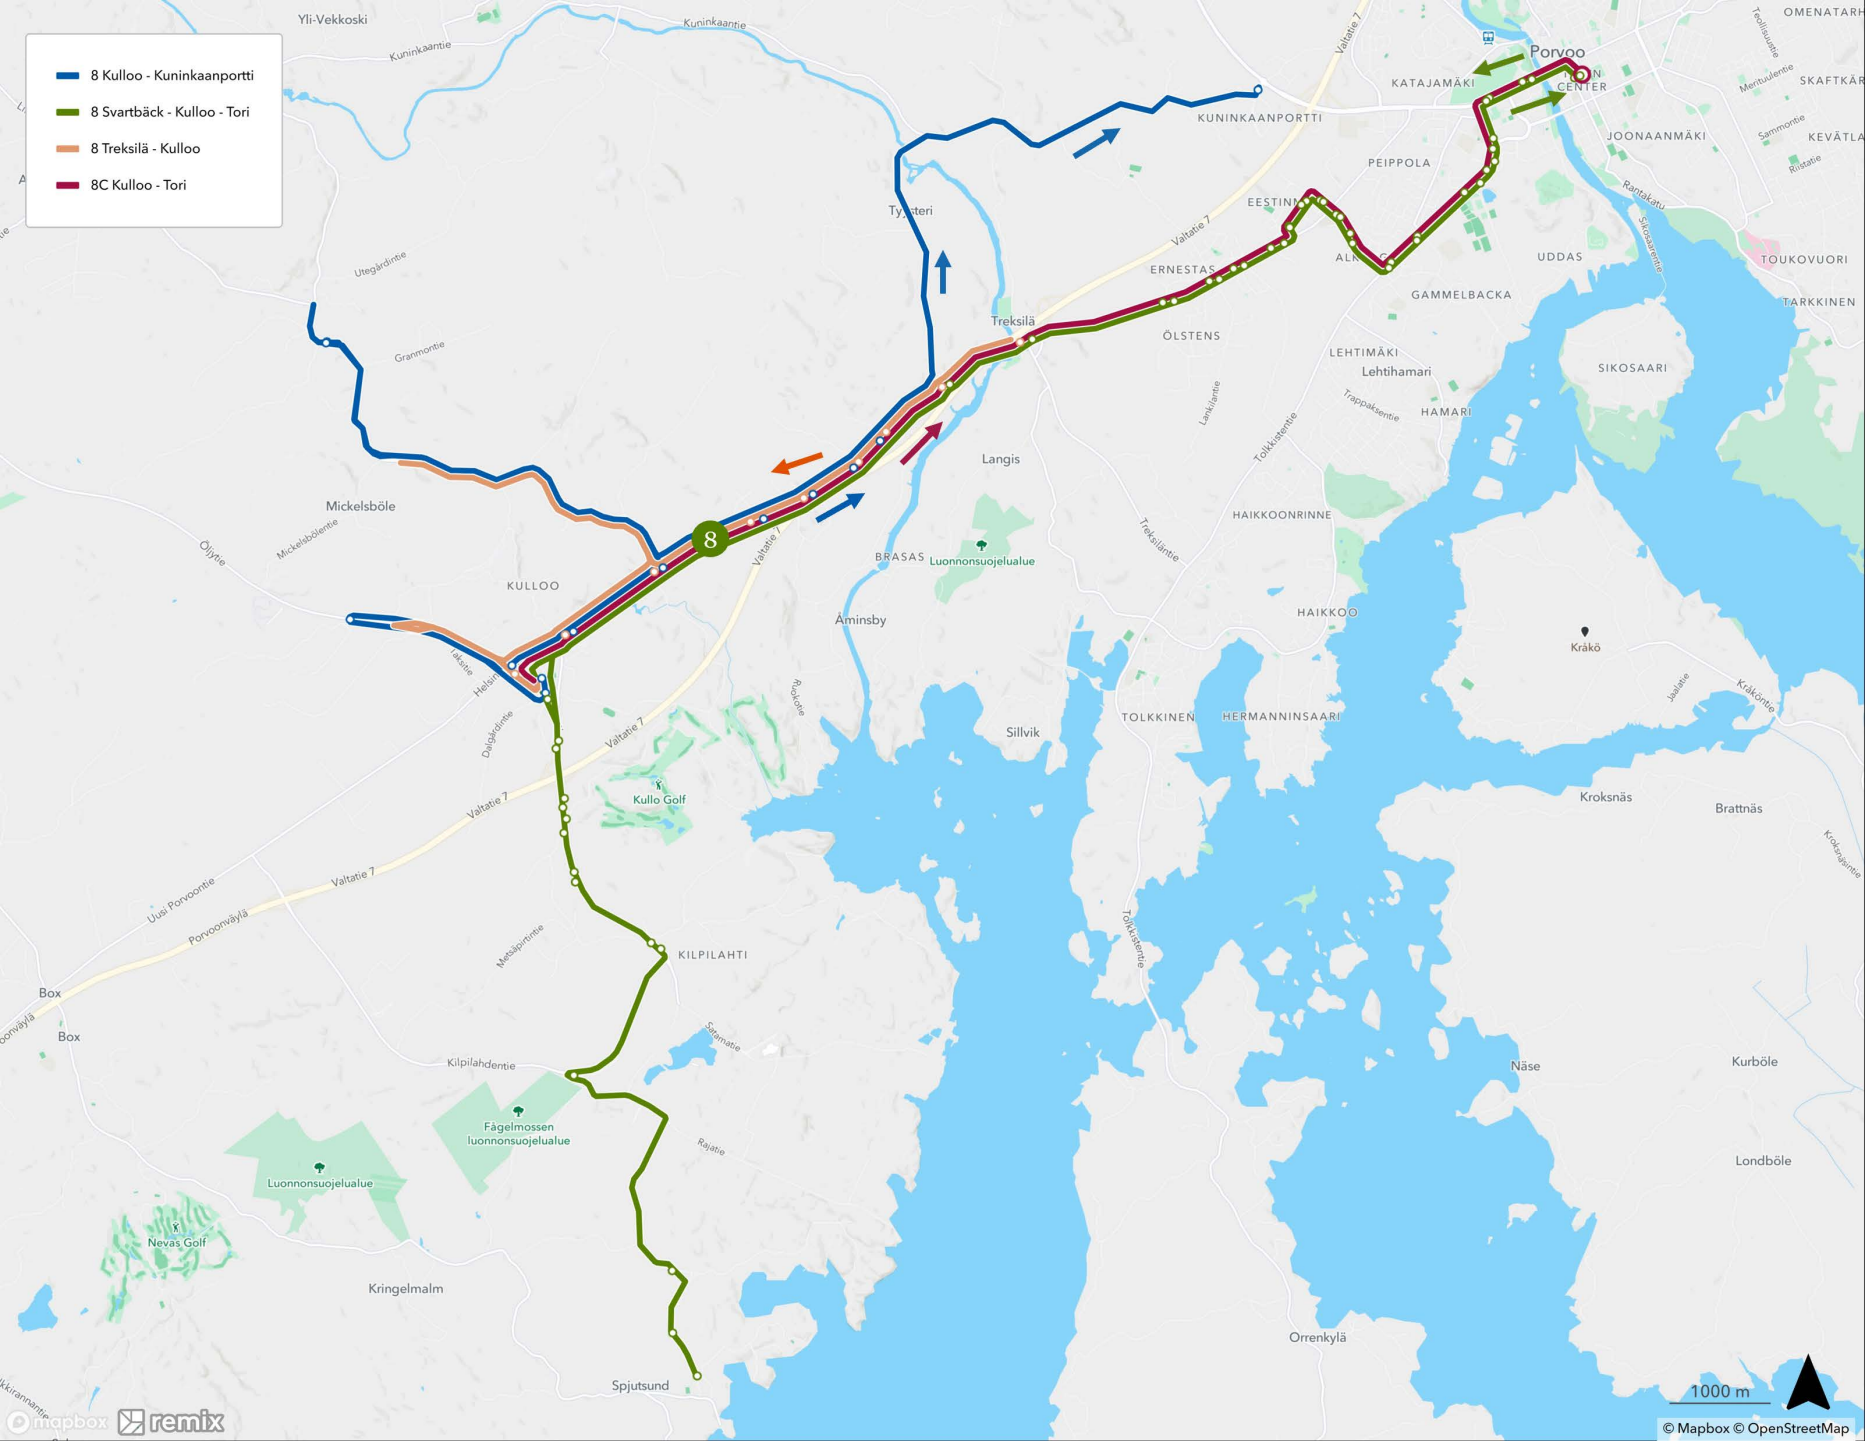

- 1 Sairaala - Kevätkumpu - Tori - Hamari
- 1V Sairaala - Tori - Hamari

2 Tolkkinen-Tori-Huhtinen

- 3 Kuninkaanportti - Tori - Sairaala
- 3H Haksi

4E Emäsalo-Tori

- 4K Tori-Mustijoki-Kulloo
- 4M Mustijoki - Tori

5 Tarmola - Kuninkaanportti

7 Keskustalinja

- 8 Kulloo - Kuninkaaportti
- 8 Svartbäck - Kulloo - Tori
- 8 Treksilä - Kulloo
- 8C Kulloo - Tori

14 Kulloo - Hinthaara - Tyysteri - Pääskytie - Tori