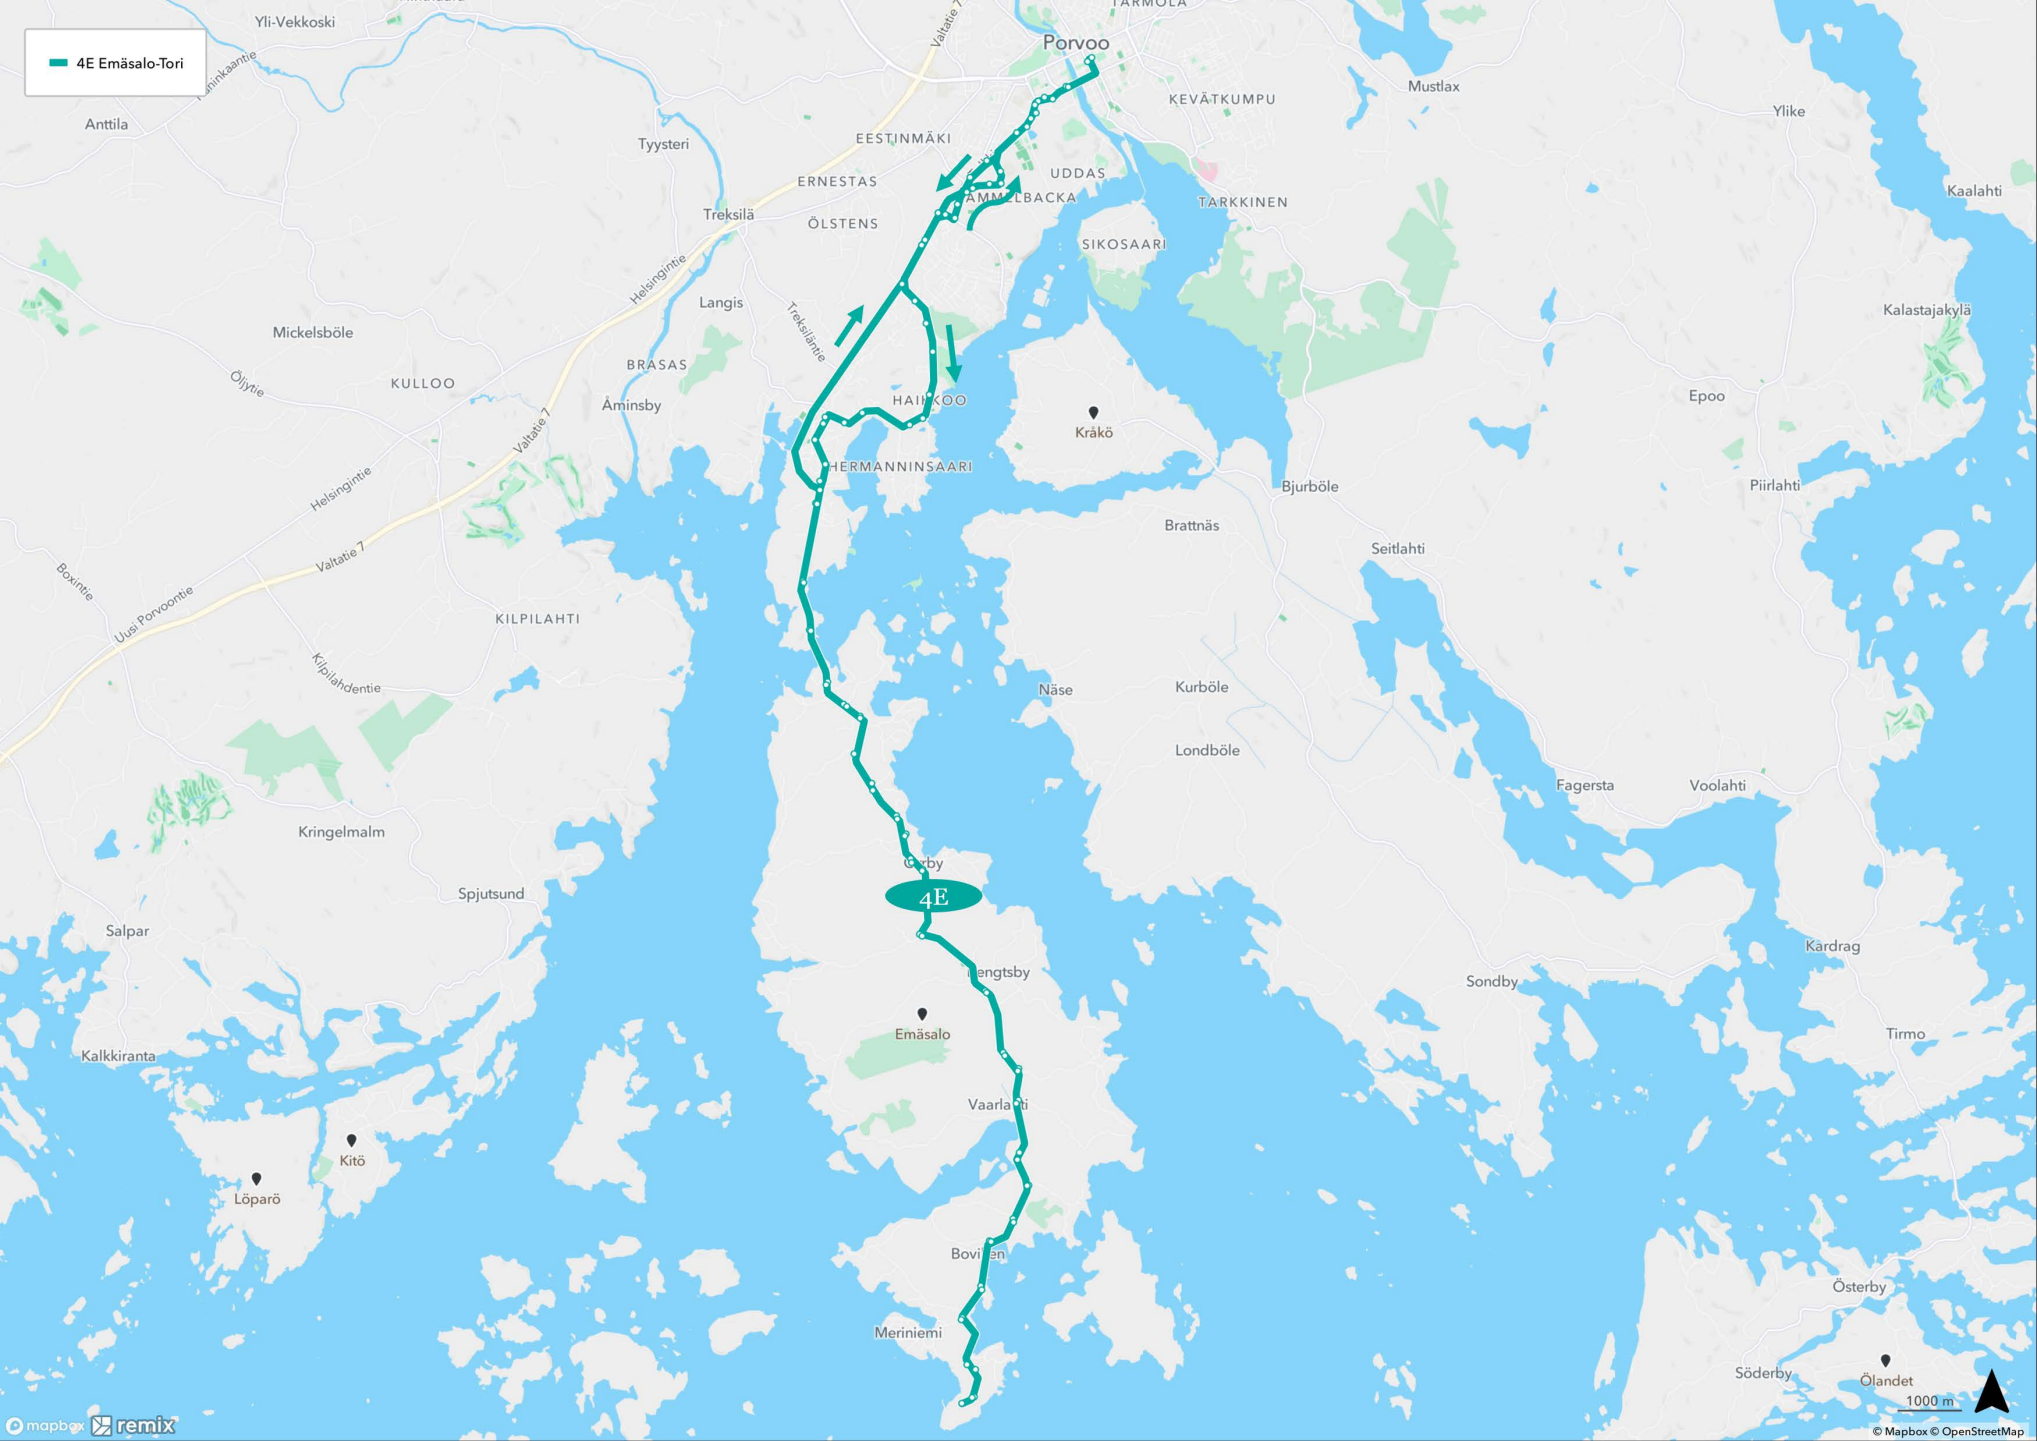

- 1 Sairaala - Kevätkumpu - Tori - Hamari
- 1V Sairaala - Tori - Hamari

2 Tolkkinen-Tori-Huhtinen

- 3 Kuninkaanportti - Tori - Sairaala
- 3H Haksi

4E Emäsalo-Tori

- 4K Tori-Mustijoki-Kulloo
- 4M Mustijoki - Tori

5 Tarmola - Kuninkaanportti

7 Keskustalinja

- 8 Kulloo - Kuninkaaportti
- 8 Svartbäck - Kulloo - Tori
- 8 Treksilä - Kulloo
- 8C Kulloo - Tori

14 Kulloo - Hinthaara - Tyysteri - Pääskytie - Tori