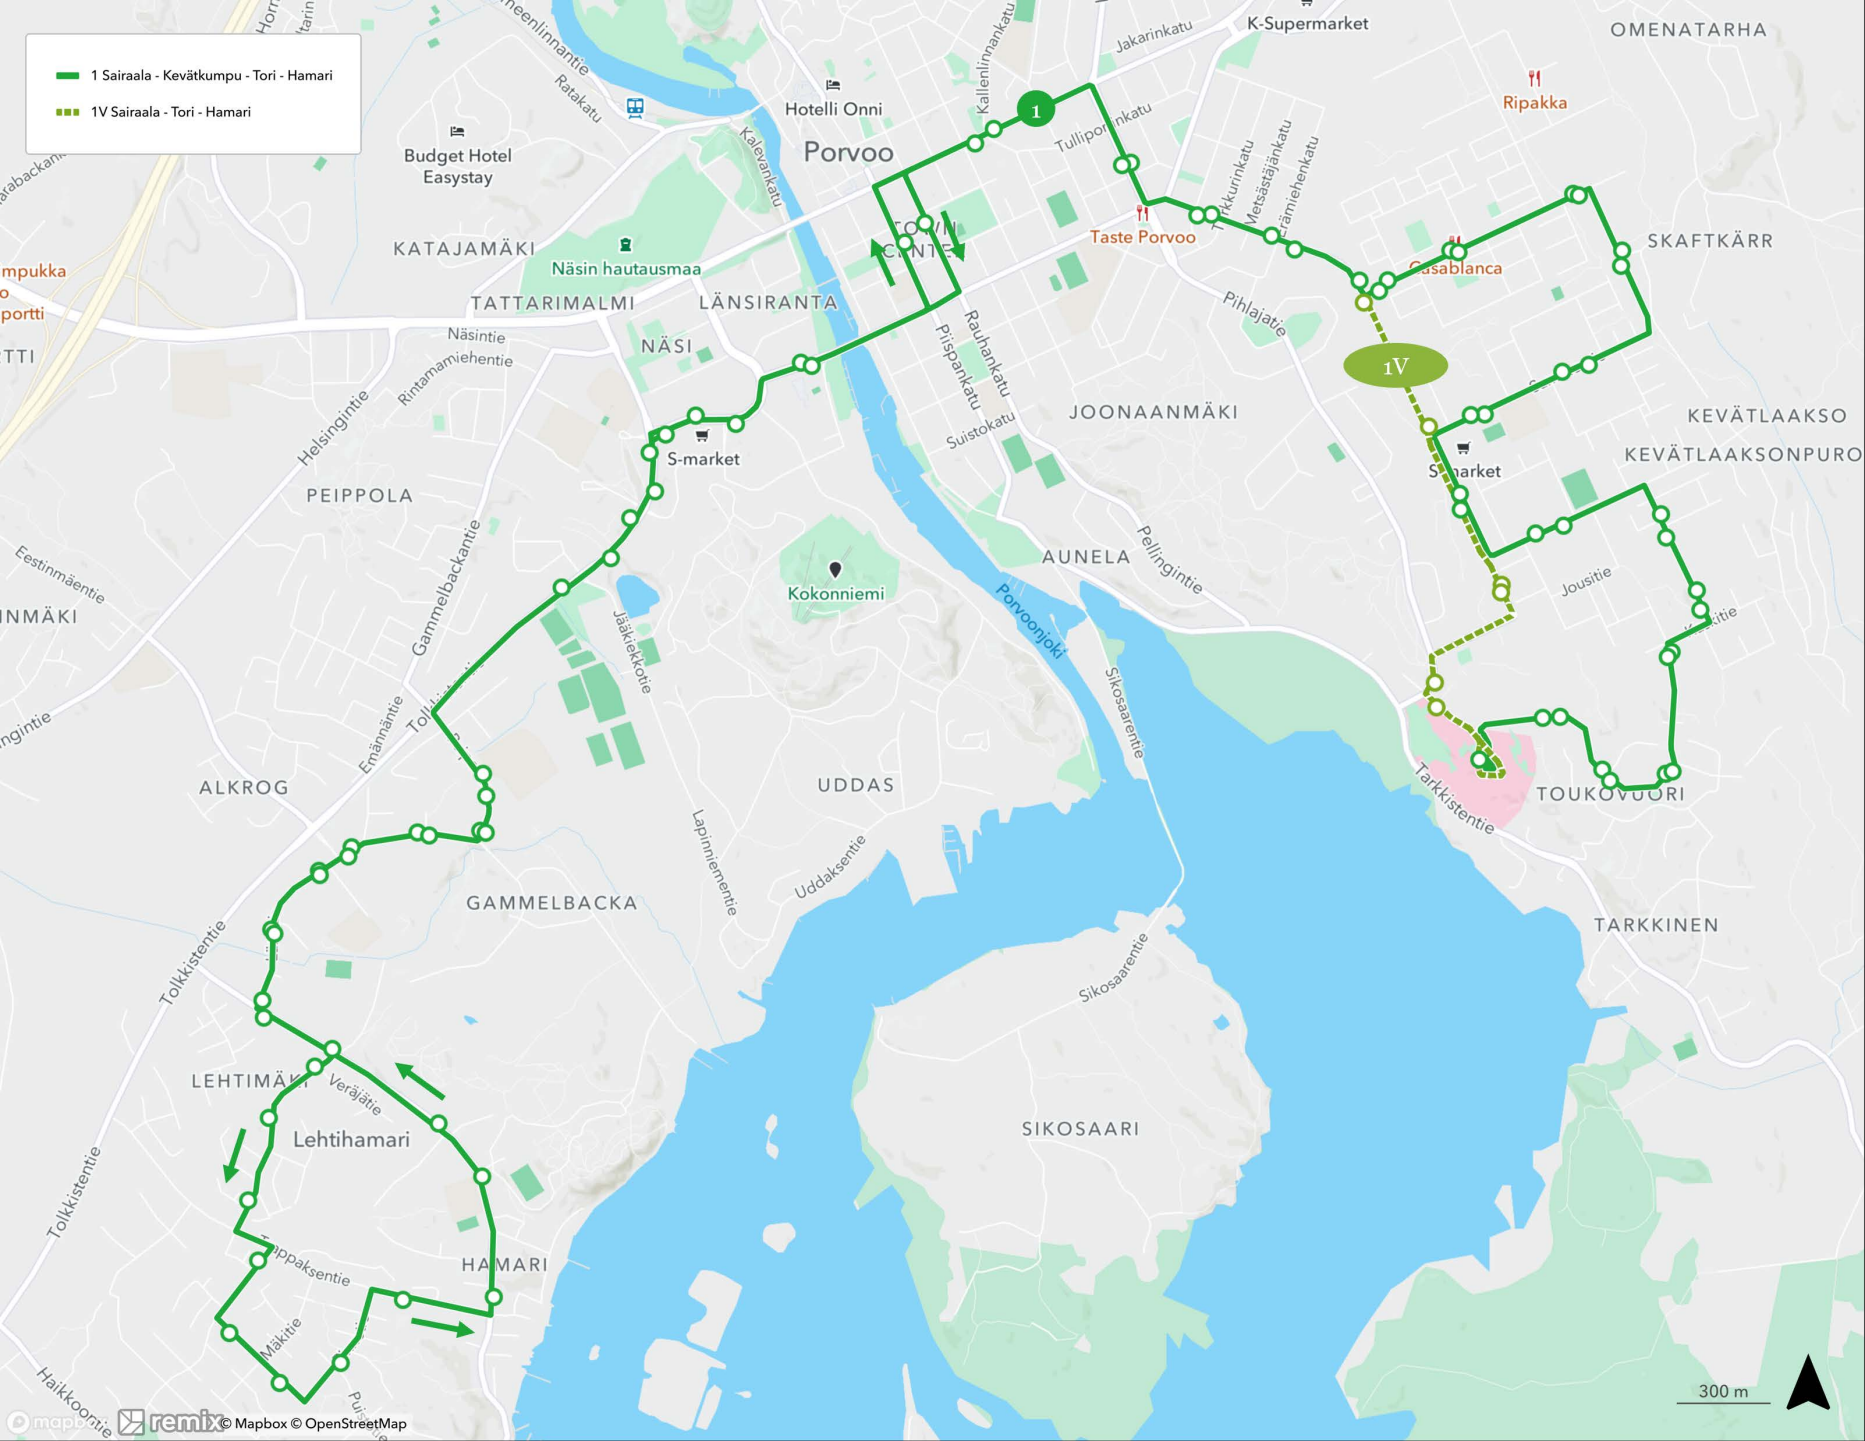

- 1 Sairaala - Kevätkumpu - Tori - Hamari
- 1V Sairaala - Tori - Hamari

2 Tolkkinen-Tori-Huhtinen

- 3 Kuninkaanportti - Tori - Sairaala
- 3H Haksi

4E Emäsalo-Tori

- 4K Tori-Mustijoki-Kulloo
- 4M Mustijoki - Tori

5 Tarmola - Kuninkaanportti

7 Keskustalinja

- 8 Kulloo - Kuninkaaportti
- 8 Svartbäck - Kulloo - Tori
- 8 Treksilä - Kulloo
- 8C Kulloo - Tori

14 Kulloo - Hinthaara - Tyysteri - Pääskytie - Tori