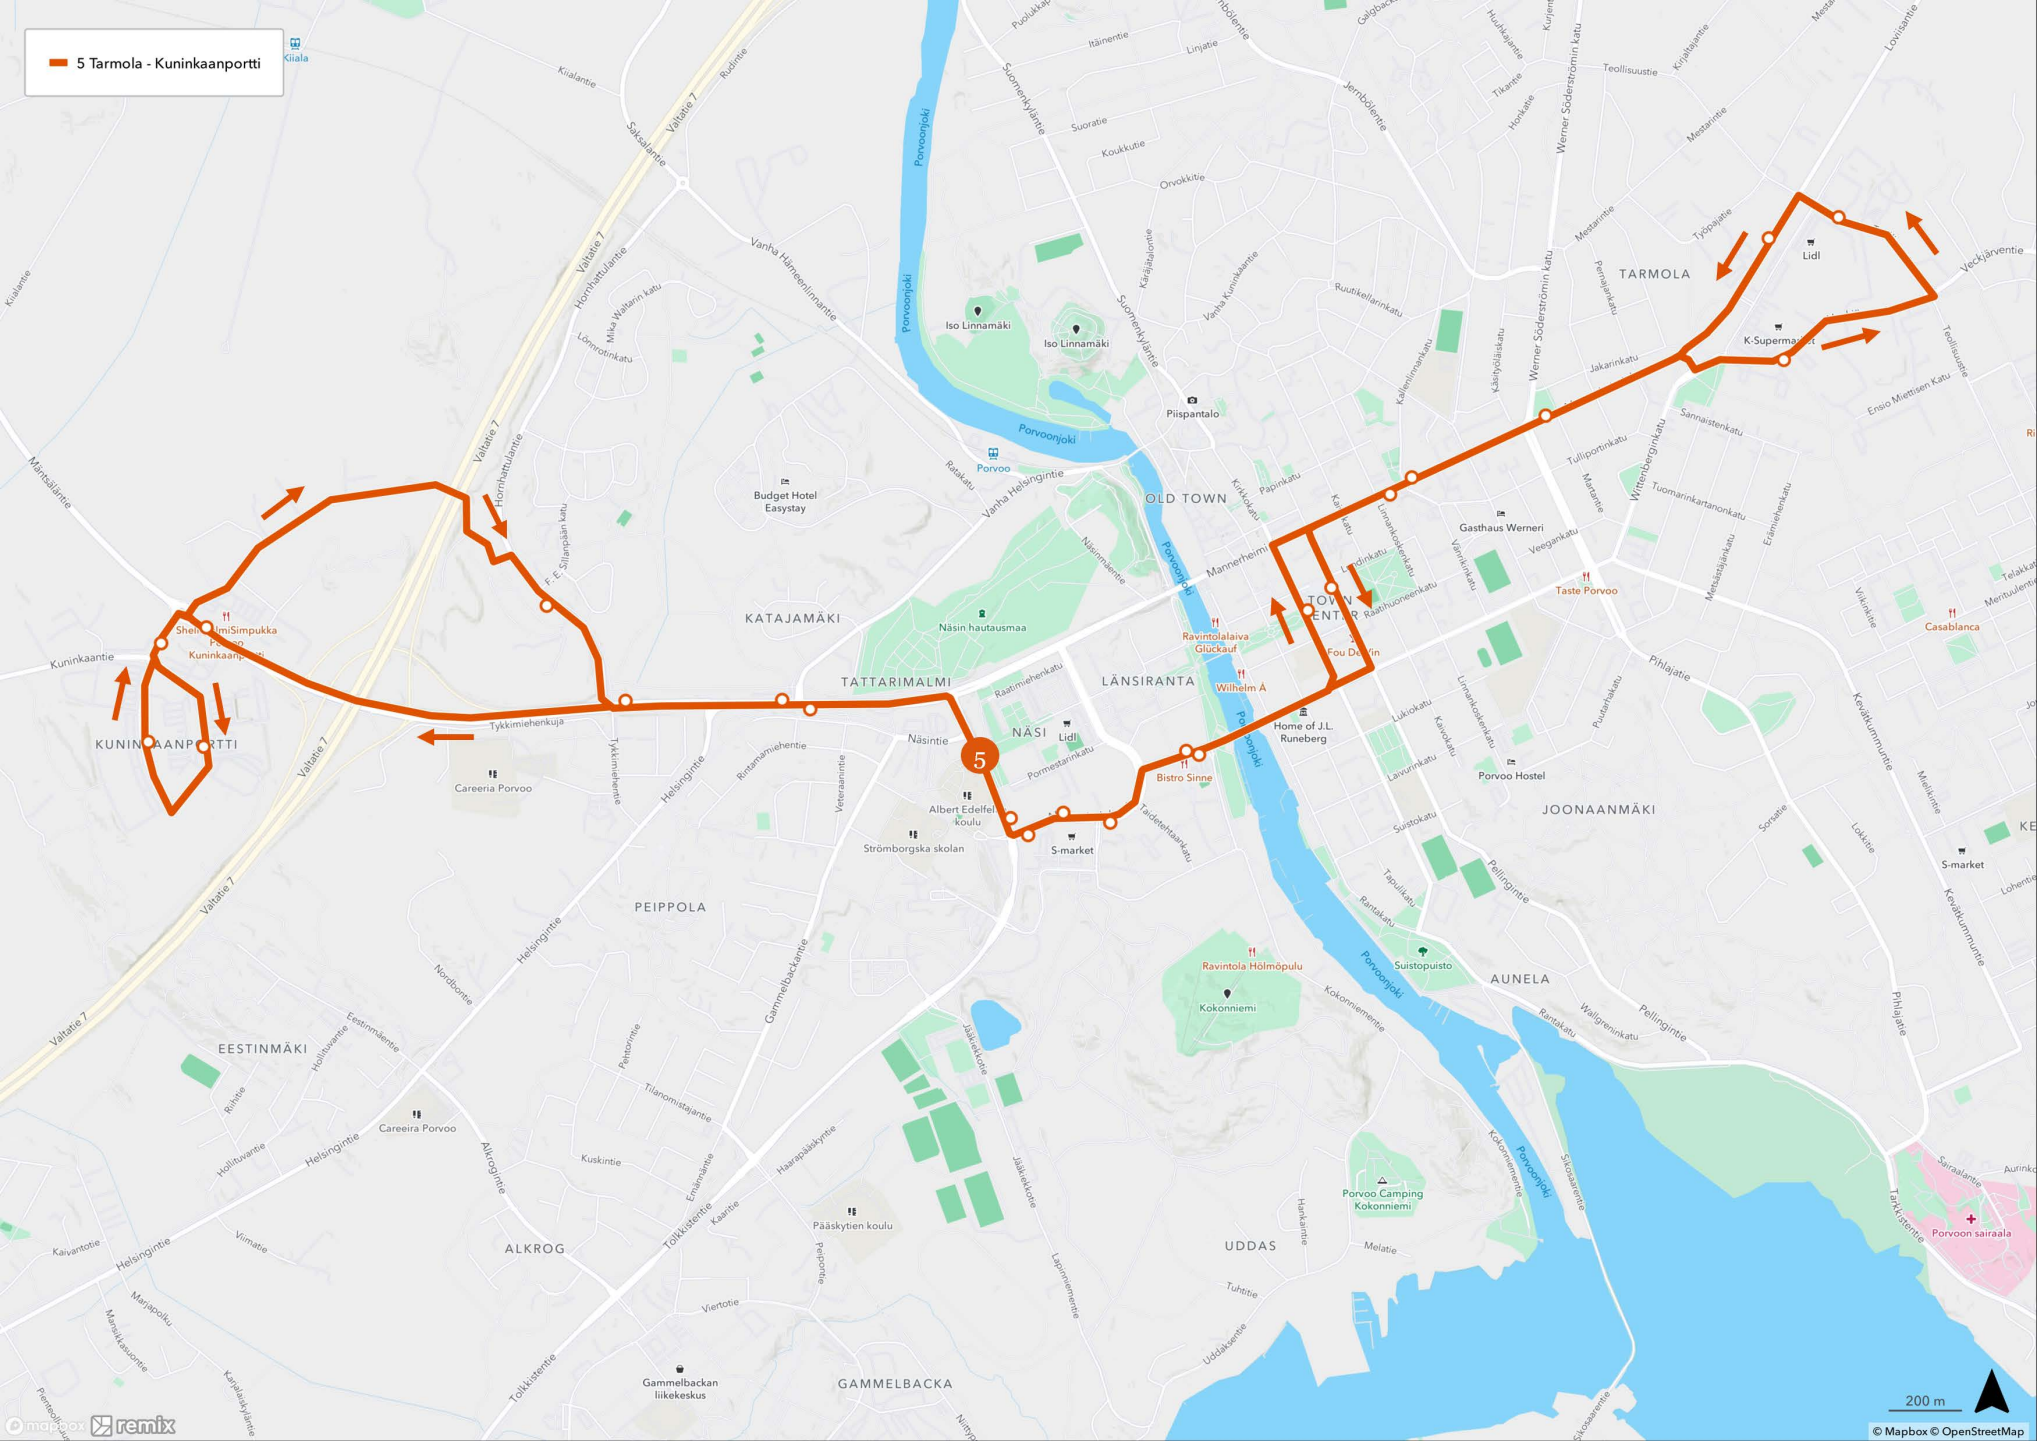

- 1 Sairaala - Kevätkumpu - Tori - Hamari
- 1V Sairaala - Tori - Hamari

2 Tolkkinen-Tori-Huhtinen

- 3 Kuninkaanportti - Tori - Sairaala
- 3H Haksi

4E Emäsalo-Tori

- 4K Tori-Mustijoki-Kulloo
- 4M Mustijoki - Tori

5 Tarmola - Kuninkaanportti

7 Keskustalinja

- 8 Kulloo - Kuninkaaportti
- 8 Svartbäck - Kulloo - Tori
- 8 Treksilä - Kulloo
- 8C Kulloo - Tori

14 Kulloo - Hinthaara - Tyysteri - Pääskytie - Tori