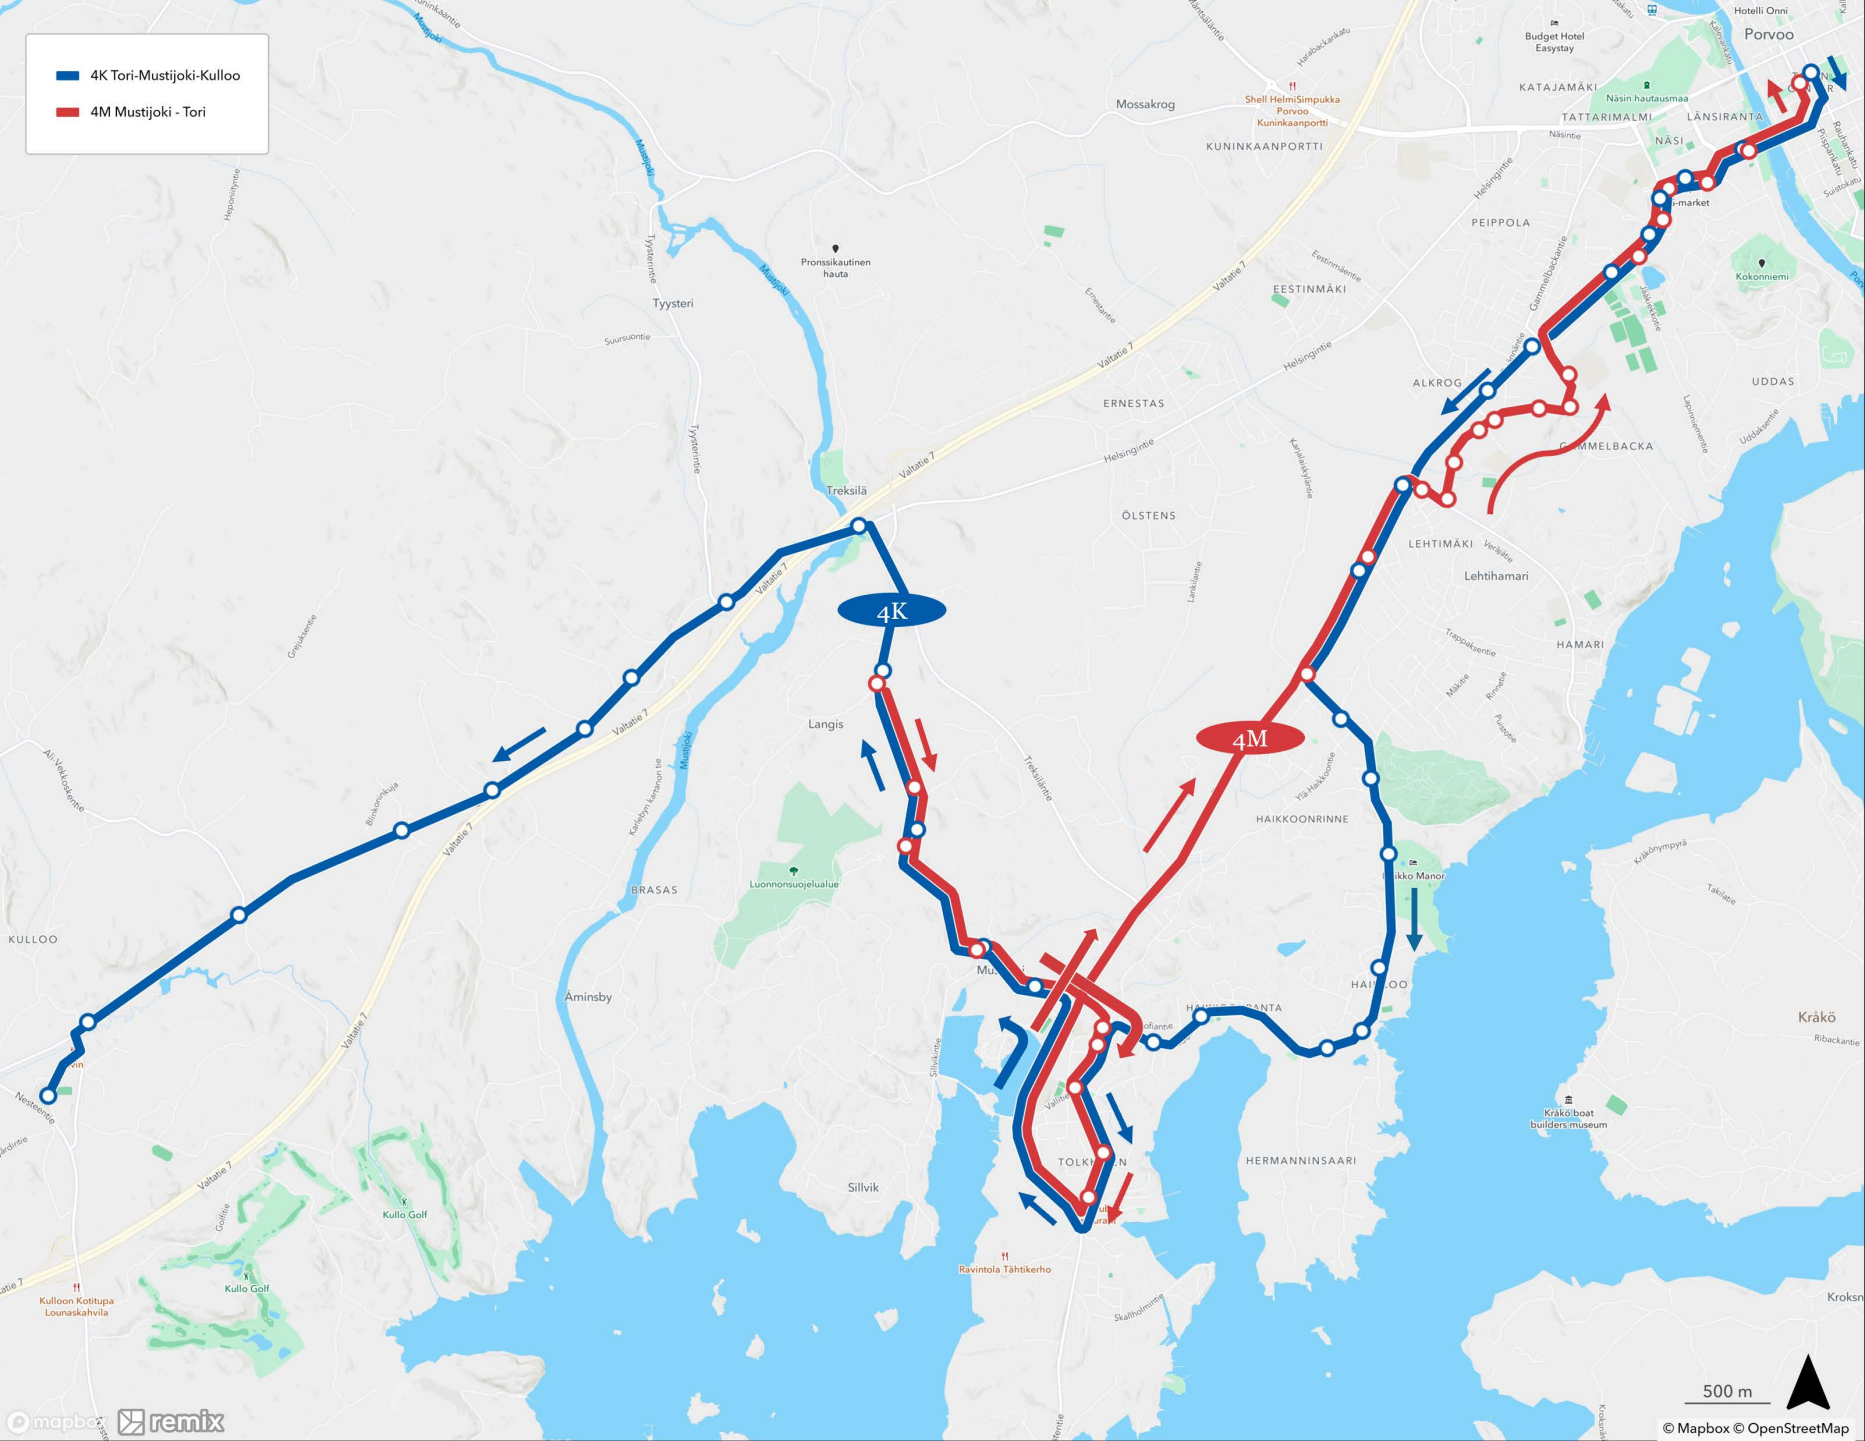

- 1 Sairaala - Kevätkumpu - Tori - Hamari
- 1V Sairaala - Tori - Hamari

2 Tolkkinen-Tori-Huhtinen

- 3 Kuninkaanportti - Tori - Sairaala
- 3H Haksi

4E Emäsalo-Tori

- 4K Tori-Mustijoki-Kulloo
- 4M Mustijoki - Tori

5 Tarmola - Kuninkaanportti

7 Keskustalinja

- 8 Kulloo - Kuninkaaportti
- 8 Svartbäck - Kulloo - Tori
- 8 Treksilä - Kulloo
- 8C Kulloo - Tori

14 Kulloo - Hinthaara - Tyysteri - Pääskytie - Tori