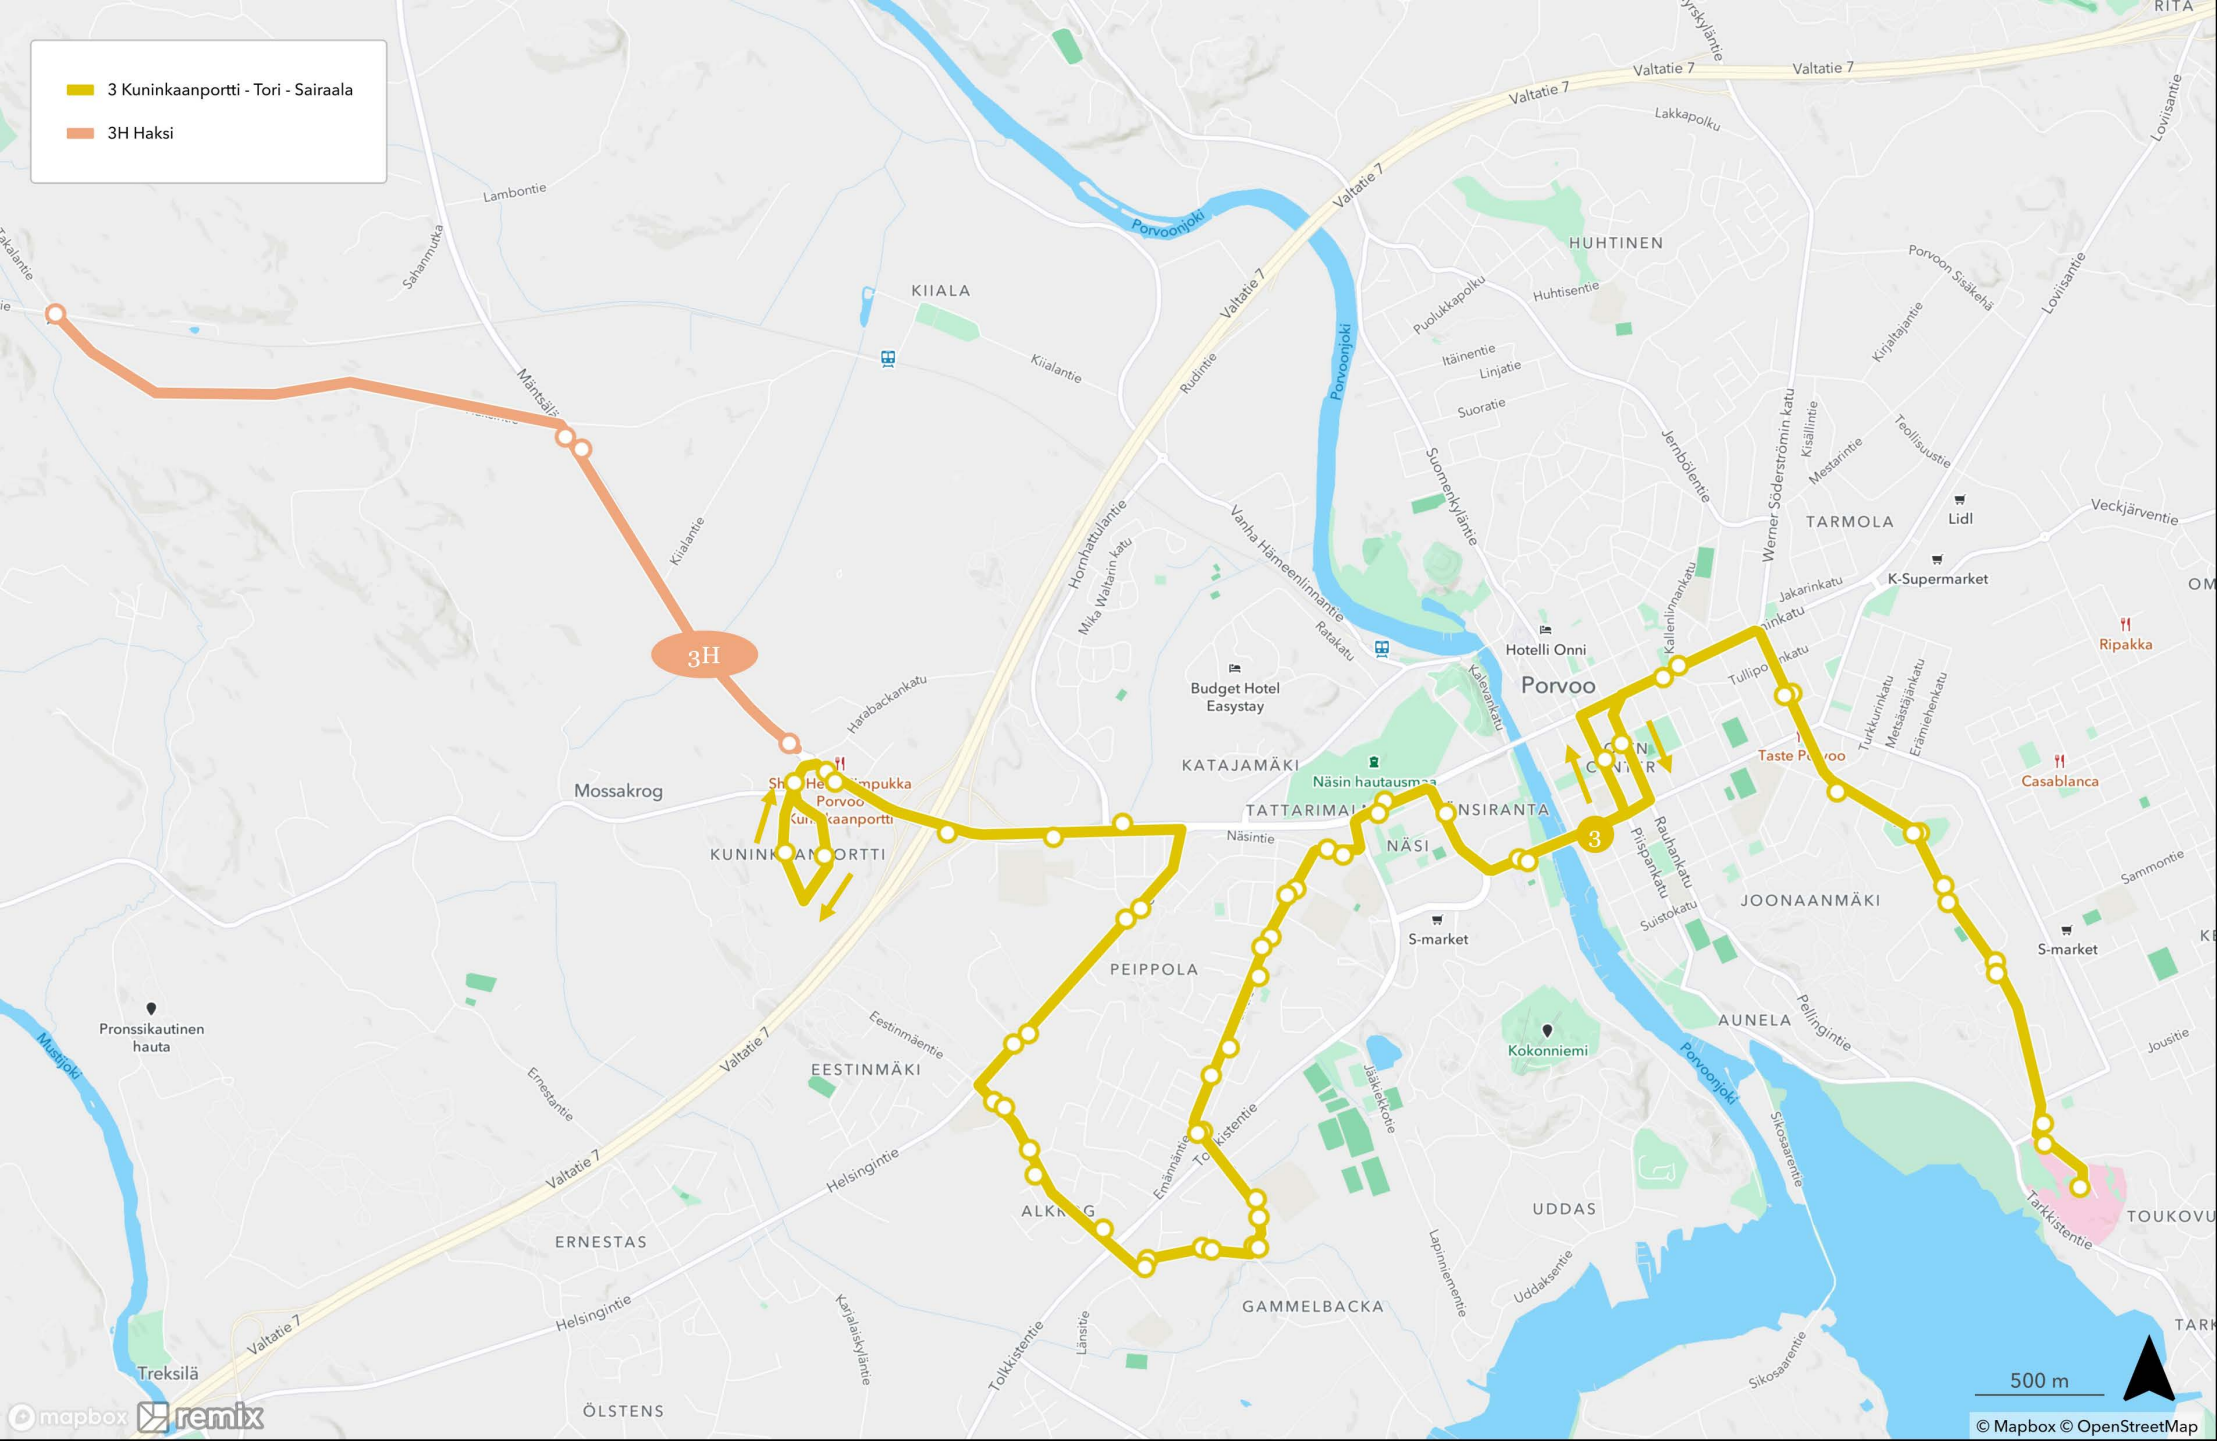

- 1 Sairaala - Kevätkumpu - Tori - Hamari
- 1V Sairaala - Tori - Hamari

2 Tolkkinen-Tori-Huhtinen

- 3 Kuninkaanportti - Tori - Sairaala
- 3H Haksi

4E Emäsalo-Tori

- 4K Tori-Mustijoki-Kulloo
- 4M Mustijoki - Tori

5 Tarmola - Kuninkaanportti

7 Keskustalinja

- 8 Kulloo - Kuninkaaportti
- 8 Svartbäck - Kulloo - Tori
- 8 Treksilä - Kulloo
- 8C Kulloo - Tori

14 Kulloo - Hinthaara - Tyysteri - Pääskytie - Tori