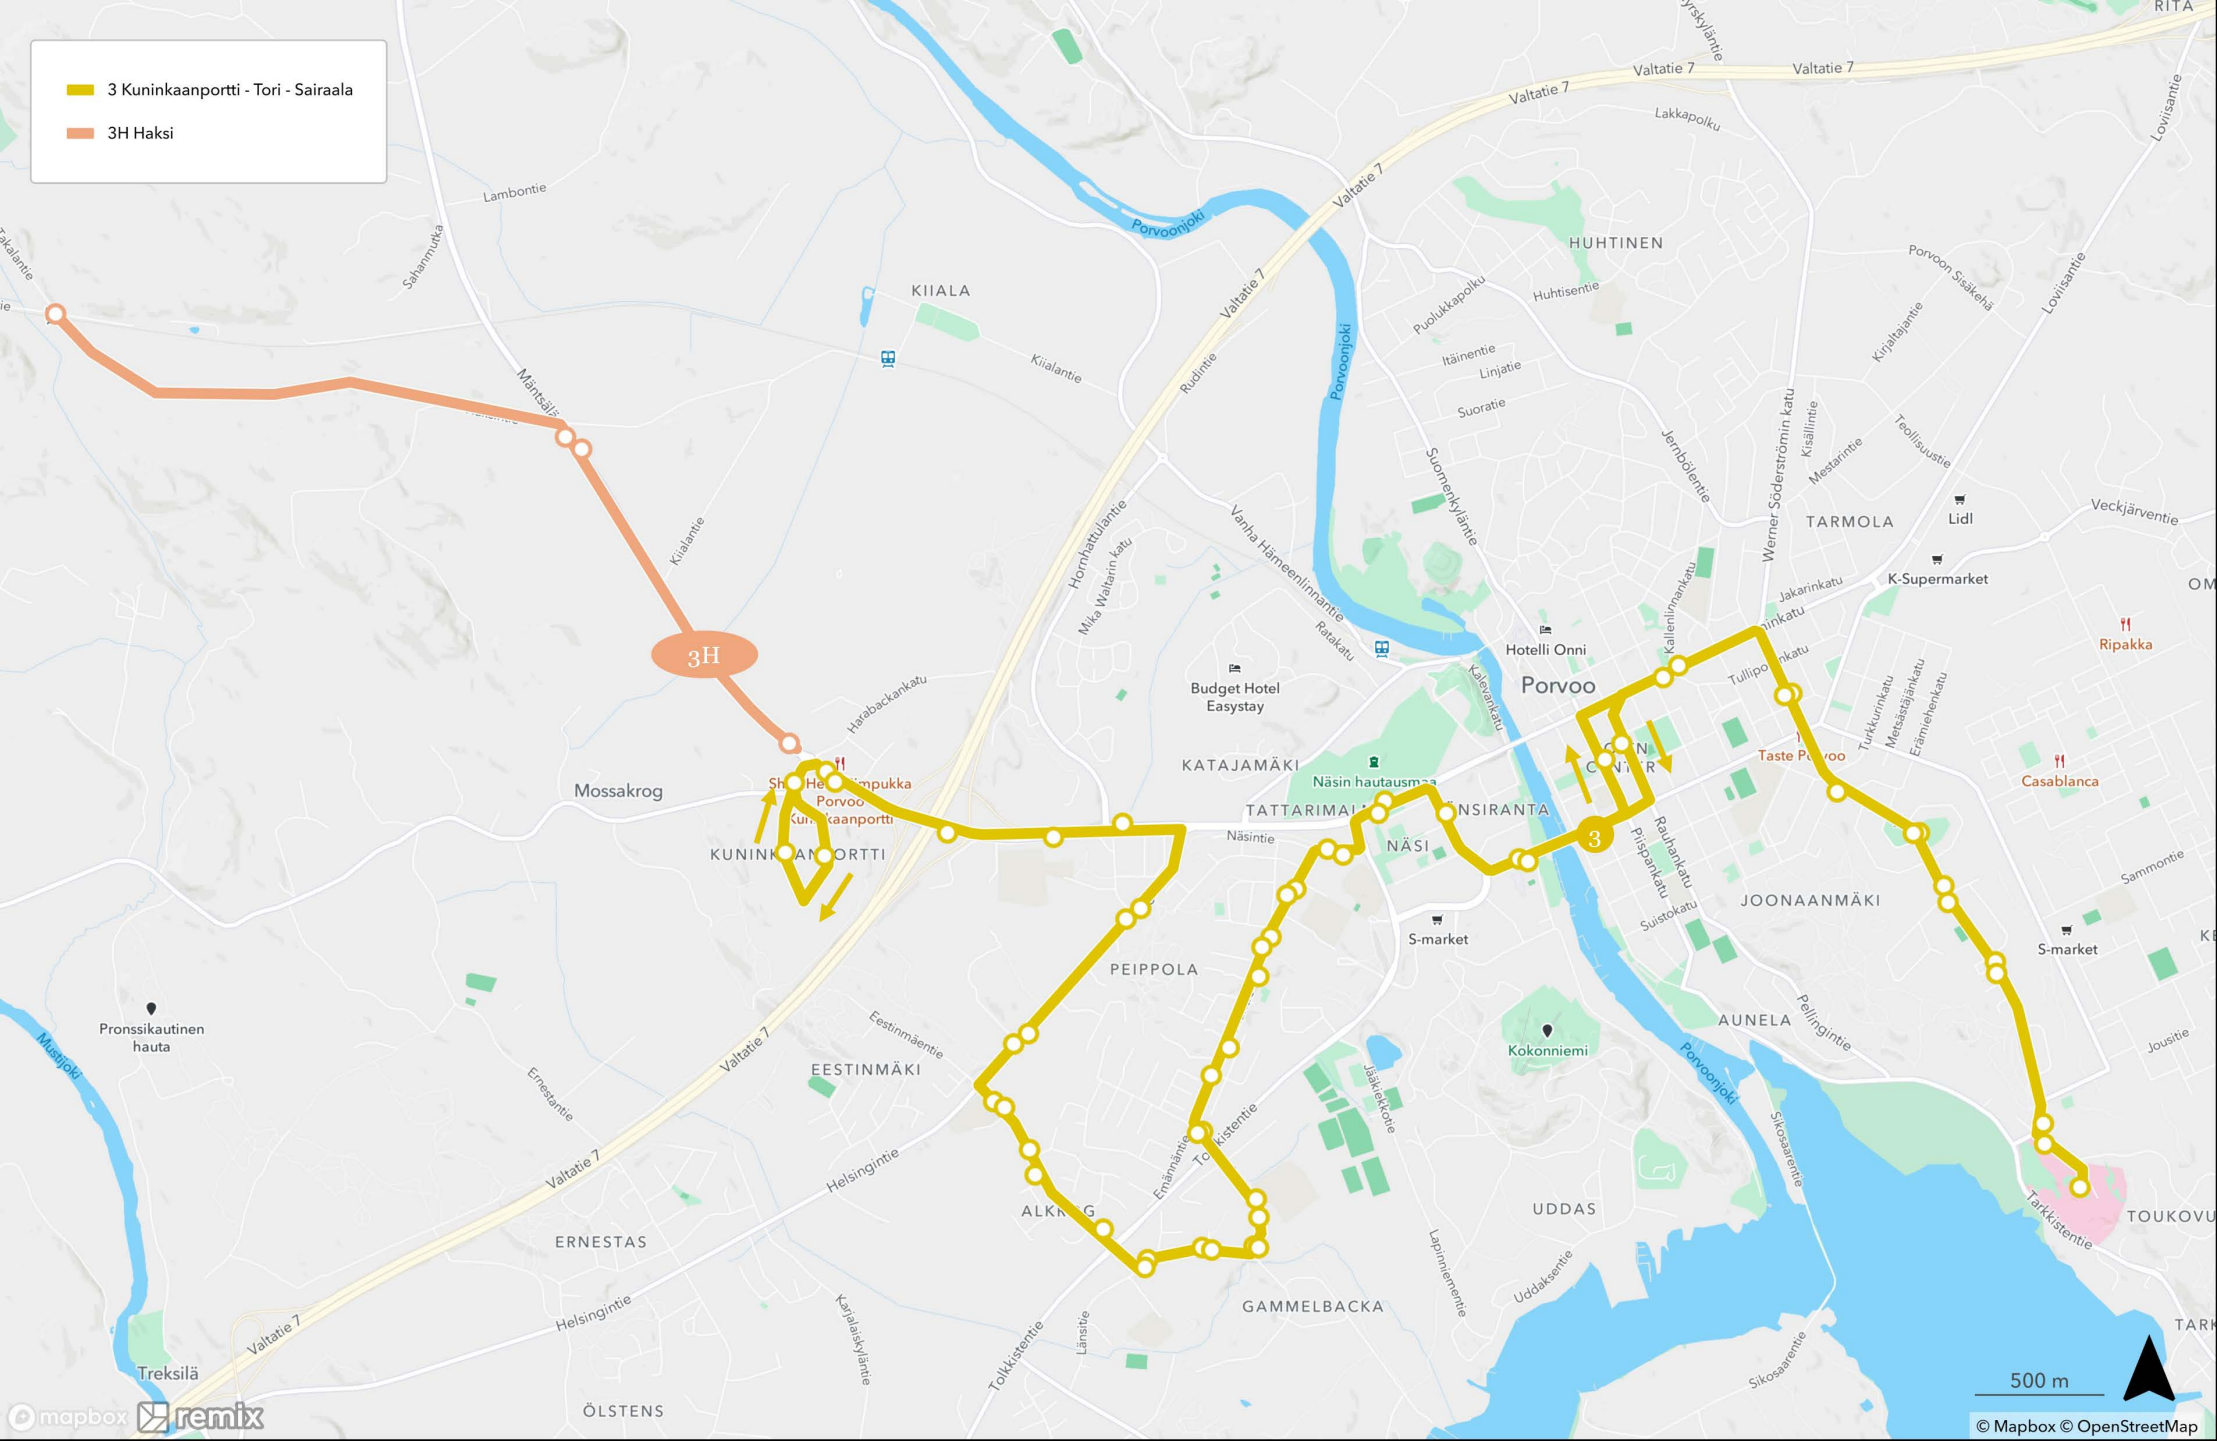

- 1 Sairaala - Kevätkumpu - Tori - Hamari
- 2 Tolkkinen - Tori - Huhtinen
- 3 Kuninkaanportti - Tori - Sairaala
- 4 Emäsalo - Mustijoki - Tori
- 5 TILAPÄINEN Tarmola - Kuninkaanportti
- 7 Keskustalinja
- 8 Kulloo - Svartbäck
- 14 Kulloo - Hinthaara - Tyysteri - Pääskytie - Tori

7

2

5

3

7

1

- 1 Sairaala - Kevätkumpu - Tori - Hamari
- 1V Sairaala - Tori - Hamari

2 Tolkkinen-Tori-Huhtinen

- 3 Kuninkaanportti - Tori - Sairaala
- 3H Haksi

4E Emäsalo-Tori

- 4K Tori-Mustijoki-Kulloo
- 4M Mustijoki - Tori

5 TILAPÄINEN Tarmola -  
Kuninkaanpöytä

7 Keskustalinja

- 8 Kulloo - Kuninkaaportti
- 8 Svartbäck - Kulloo - Tori
- 8 Treksilä - Kulloo
- 8C Kulloo - Tori

14 Kulloo - Hinthaara - Tyysteri - Pääskytie - Tori