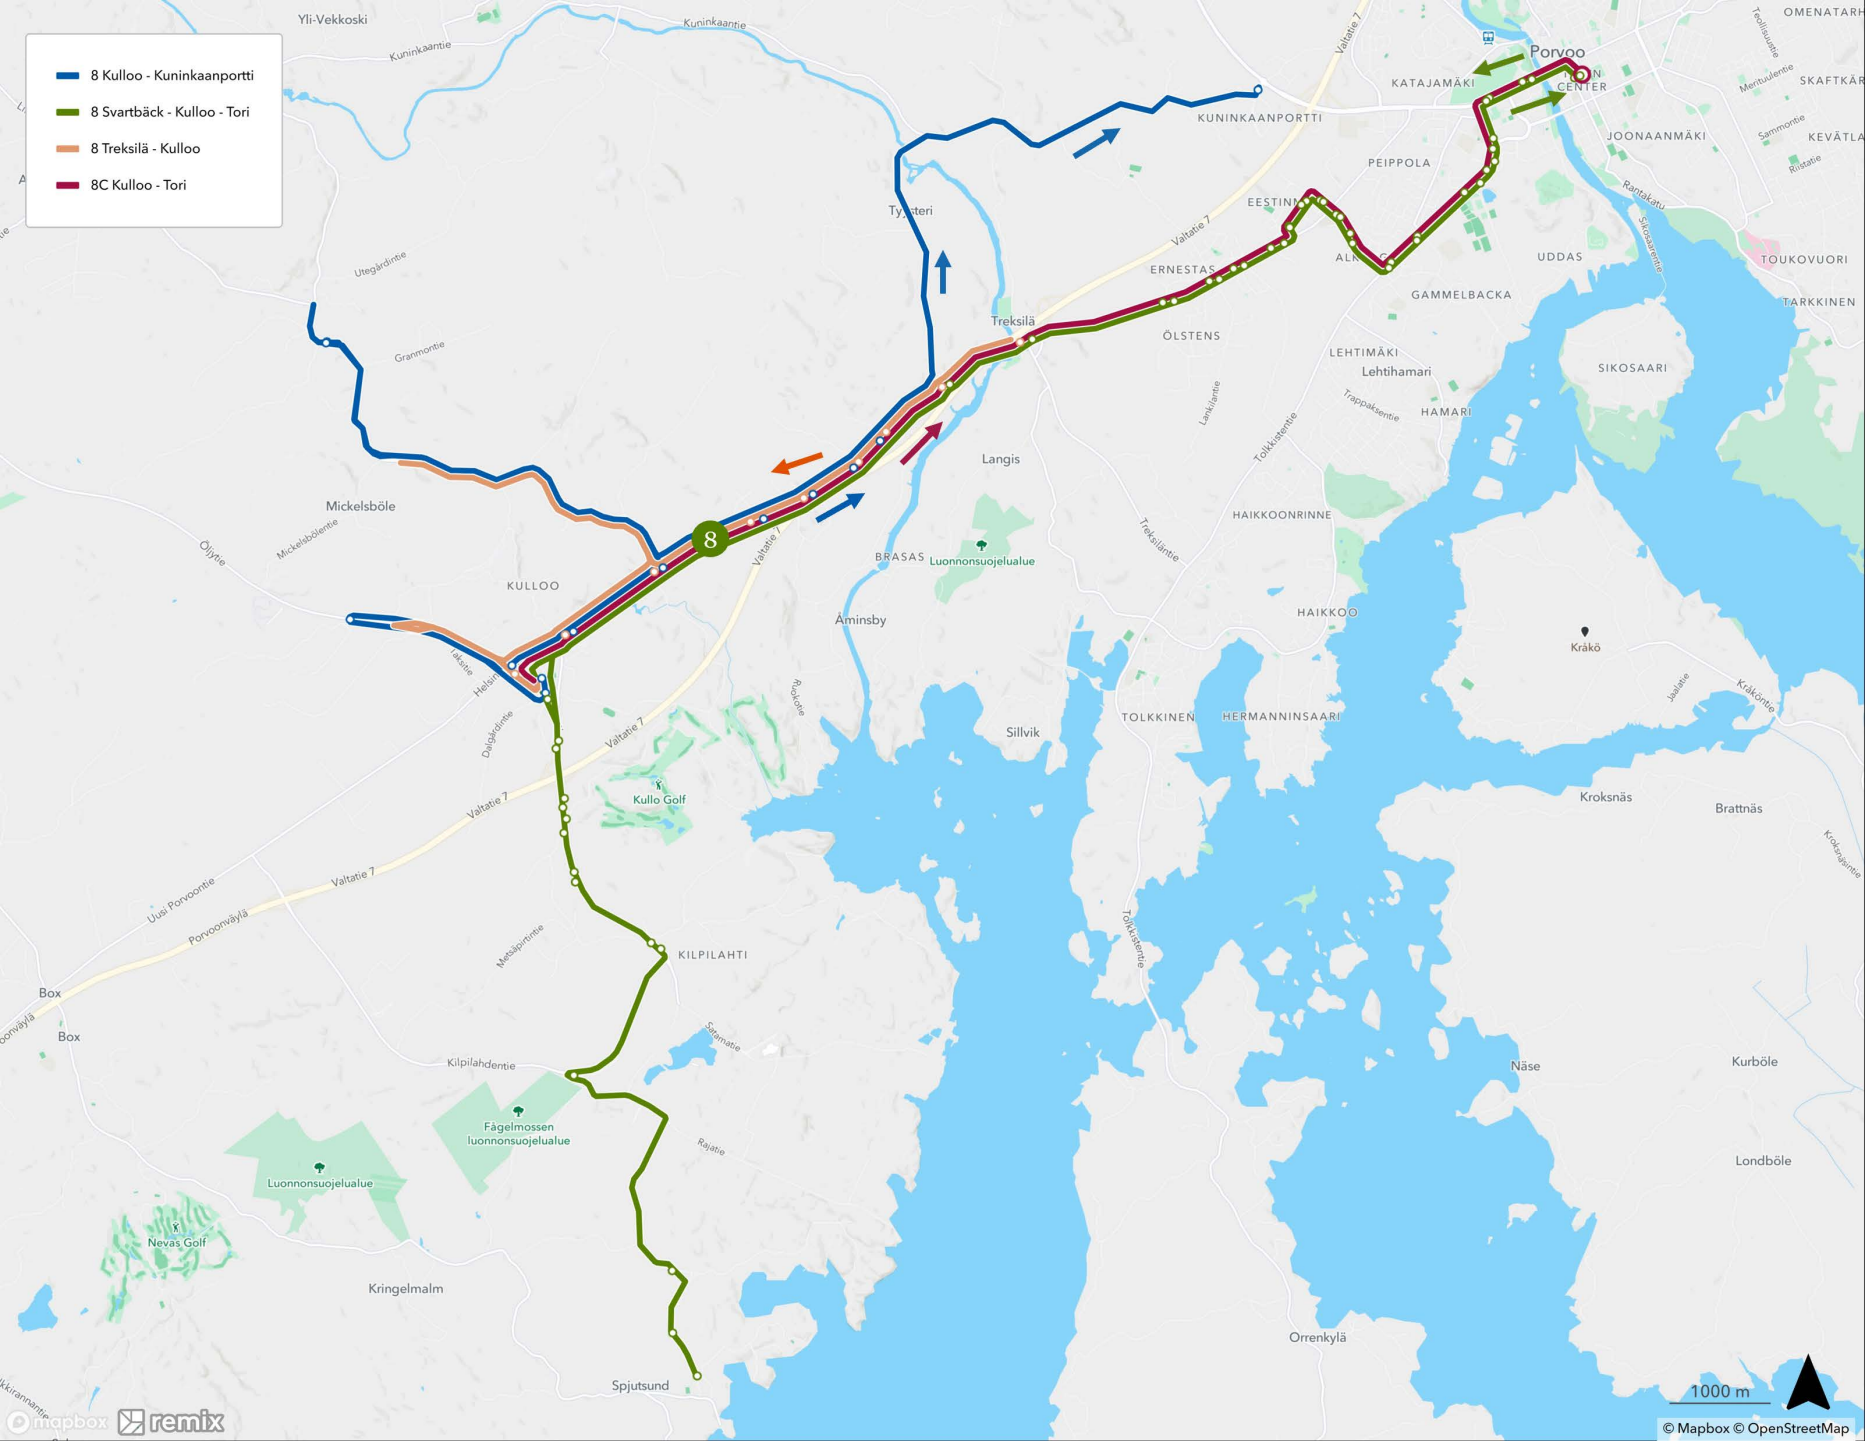

- 1 Sairaala - Kevätkumpu - Tori - Hamari
- 2 Tolkkinen - Tori - Huhtinen
- 3 Kuninkaanportti - Tori - Sairaala
- 4 Emäsalo - Mustijoki - Tori
- 5 TILAPÄINEN Tarmola - Kuninkaanportti
- 7 Keskustalinja
- 8 Kulloo - Svartbäck
- 14 Kulloo - Hinthaara - Tyysteri - Pääskytie - Tori

7

2

5

3

7

1

- 1 Sairaala - Kevätkumpu - Tori - Hamari
- 1V Sairaala - Tori - Hamari

2 Tolkkinen-Tori-Huhtinen

- 3 Kuninkaanportti - Tori - Sairaala
- 3H Haksi

4E Emäsalo-Tori

- 4K Tori-Mustijoki-Kulloo
- 4M Mustijoki - Tori

5 TILAPÄINEN Tarmola -  
Kuninkaanpöytä

7 Keskustalinja

- 8 Kulloo - Kuninkaaportti
- 8 Svartbäck - Kulloo - Tori
- 8 Treksilä - Kulloo
- 8C Kulloo - Tori

14 Kulloo - Hinthaara - Tyysteri - Pääskytie - Tori