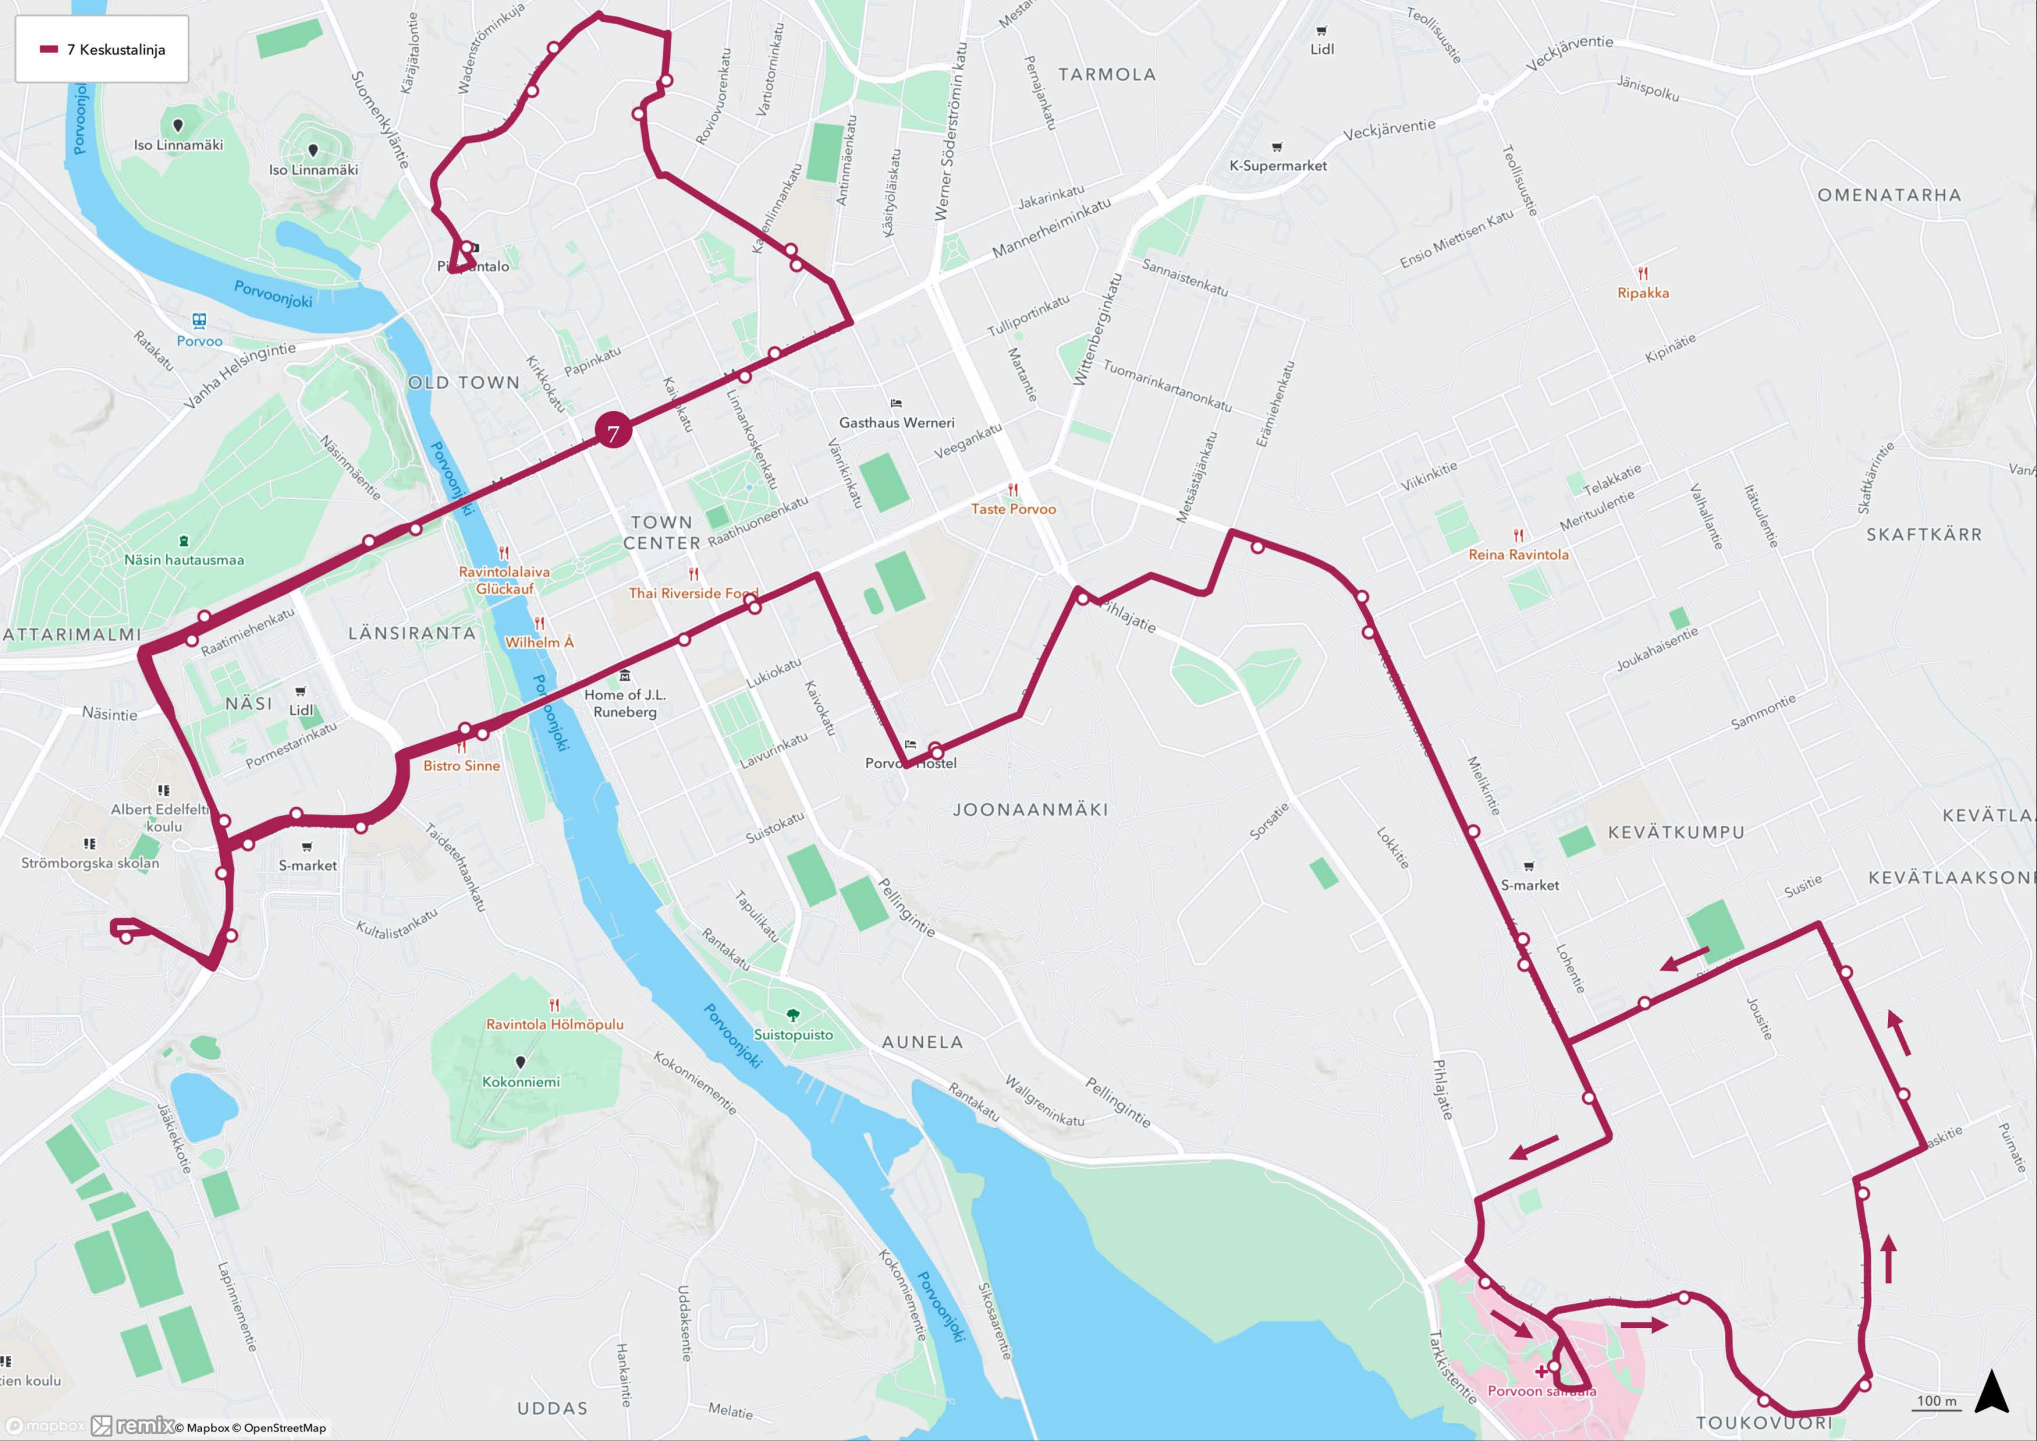

- 1 Sairaala - Kevätkumpu - Tori - Hamari
- 2 Tolkkinen - Tori - Huhtinen
- 3 Kuninkaanportti - Tori - Sairaala
- 4 Emäsalo - Mustijoki - Tori
- 5 TILAPÄINEN Tarmola - Kuninkaanportti
- 7 Keskustalinja
- 8 Kulloo - Svartbäck
- 14 Kulloo - Hinthaara - Tyysteri - Pääskytie - Tori

7

2

5

3

7

1

- 1 Sairaala - Kevätkumpu - Tori - Hamari
- 1V Sairaala - Tori - Hamari

2 Tolkkinen-Tori-Huhtinen

- 3 Kuninkaanportti - Tori - Sairaala
- 3H Haksi

4E Emäsalo-Tori

- 4K Tori-Mustijoki-Kulloo
- 4M Mustijoki - Tori

5 TILAPÄINEN Tarmola -  
Kuninkaanpöytä

7 Keskustalinja

- 8 Kulloo - Kuninkaaportti
- 8 Svartbäck - Kulloo - Tori
- 8 Treksilä - Kulloo
- 8C Kulloo - Tori

14 Kulloo - Hinthaara - Tyysteri - Pääskytie - Tori