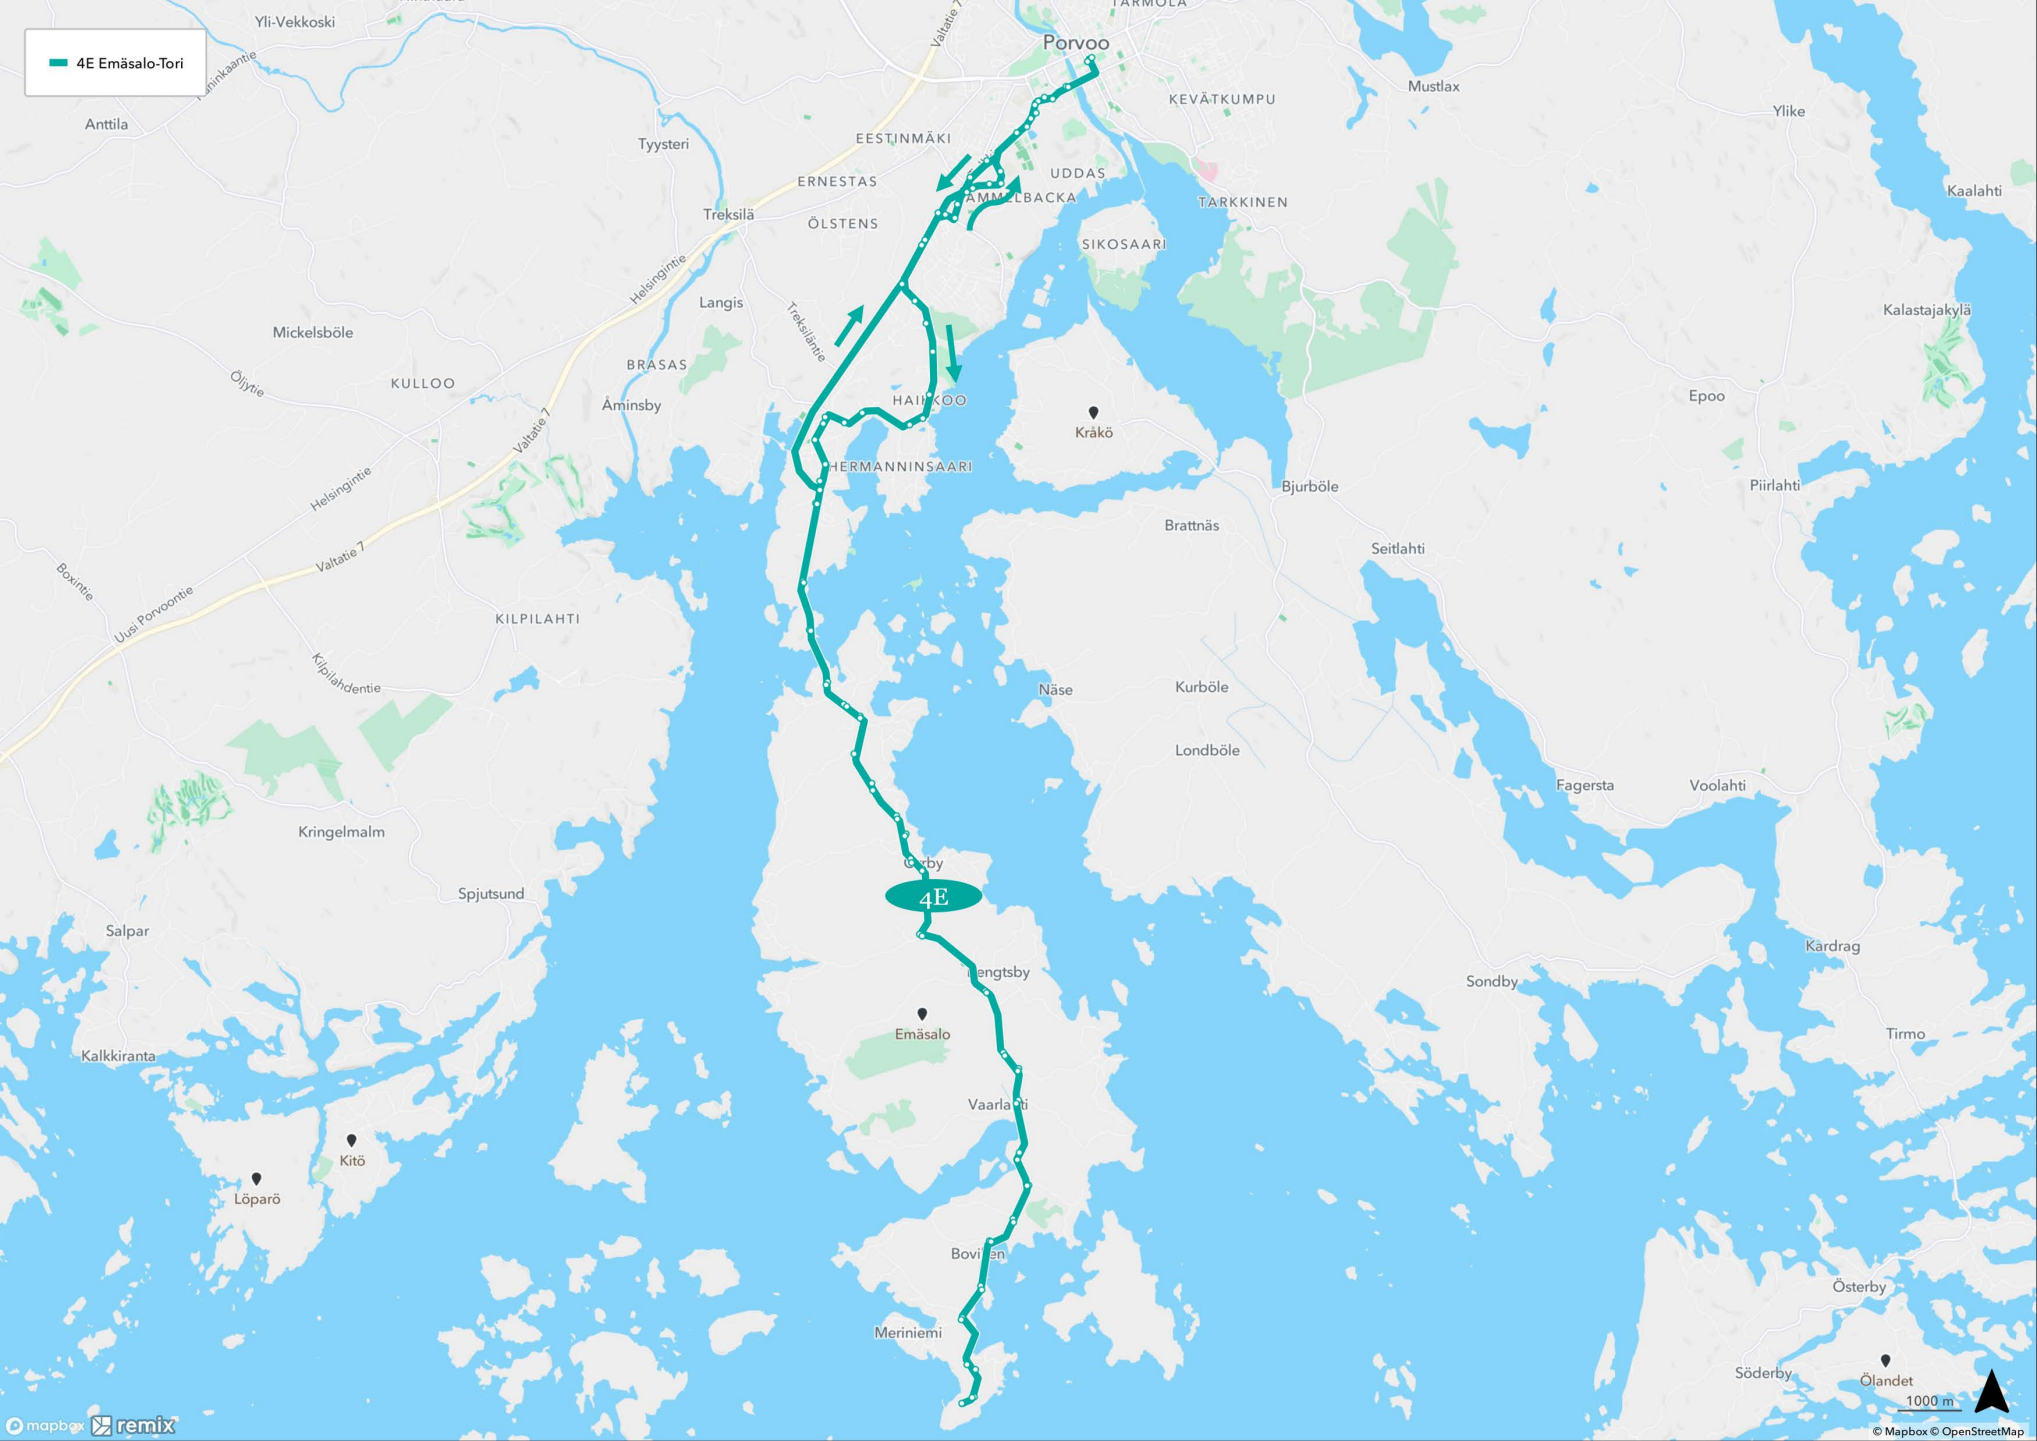

- 1 Sairaala - Kevätkumpu - Tori - Hamari
- 2 Tolkkinen - Tori - Huhtinen
- 3 Kuninkaanportti - Tori - Sairaala
- 4 Emäsalo - Mustijoki - Tori
- 5 TILAPÄINEN Tarmola - Kuninkaanportti
- 7 Keskustalinja
- 8 Kulloo - Svartbäck
- 14 Kulloo - Hinthaara - Tyysteri - Pääskytie - Tori

7

2

5

3

7

1

- 1 Sairaala - Kevätkumpu - Tori - Hamari
- 1V Sairaala - Tori - Hamari

2 Tolkkinen-Tori-Huhtinen

- 3 Kuninkaanportti - Tori - Sairaala
- 3H Haksi

4E Emäsalo-Tori

- 4K Tori-Mustijoki-Kulloo
- 4M Mustijoki - Tori

5 TILAPÄINEN Tarmola -  
Kuninkaanpöytä

7 Keskustalinja

- 8 Kulloo - Kuninkaaportti
- 8 Svartbäck - Kulloo - Tori
- 8 Treksilä - Kulloo
- 8C Kulloo - Tori

14 Kulloo - Hinthaara - Tyysteri - Pääskytie - Tori