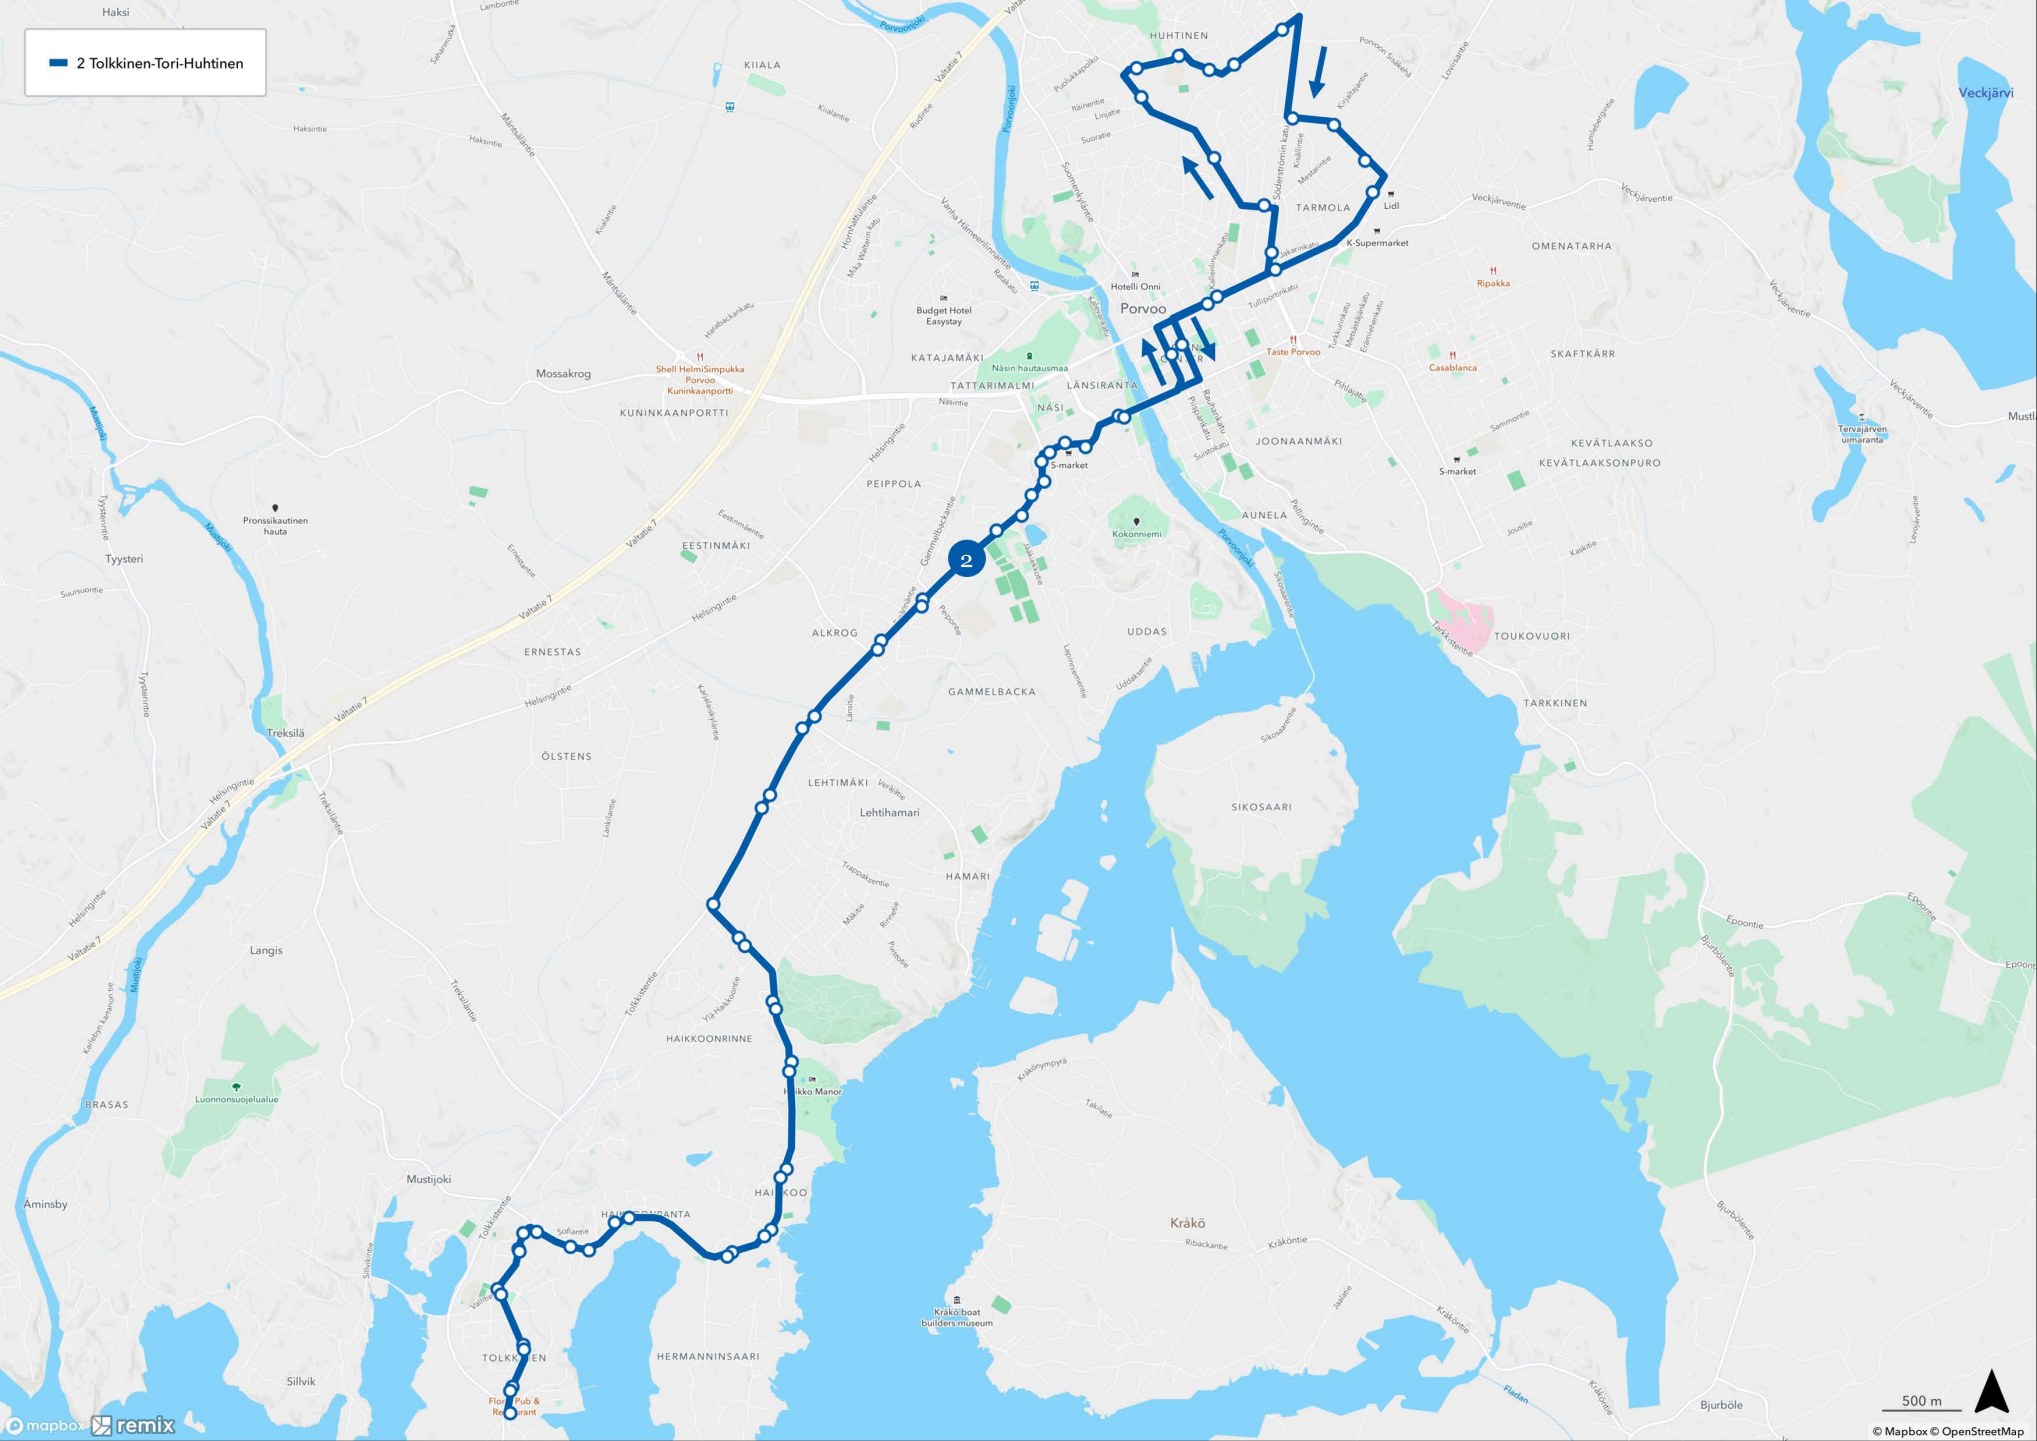

- 1 Sairaala - Kevätkumpu - Tori - Hamari
- 2 Tolkkinen - Tori - Huhtinen
- 3 Kuninkaanportti - Tori - Sairaala
- 4 Emäsalo - Mustijoki - Tori
- 5 TILAPÄINEN Tarmola - Kuninkaanportti
- 7 Keskustalinja
- 8 Kulloo - Svartbäck
- 14 Kulloo - Hinthaara - Tyysteri - Pääskytie - Tori

7

2

5

3

7

1

- 1 Sairaala - Kevätkumpu - Tori - Hamari
- 1V Sairaala - Tori - Hamari

2 Tolkkinen-Tori-Huhtinen

- 3 Kuninkaanportti - Tori - Sairaala
- 3H Haksi

4E Emäsalo-Tori

- 4K Tori-Mustijoki-Kulloo
- 4M Mustijoki - Tori

5 TILAPÄINEN Tarmola -  
Kuninkaanpöytä

7 Keskustalinja

- 8 Kulloo - Kuninkaaportti
- 8 Svartbäck - Kulloo - Tori
- 8 Treksilä - Kulloo
- 8C Kulloo - Tori

14 Kulloo - Hinthaara - Tyysteri - Pääskytie - Tori