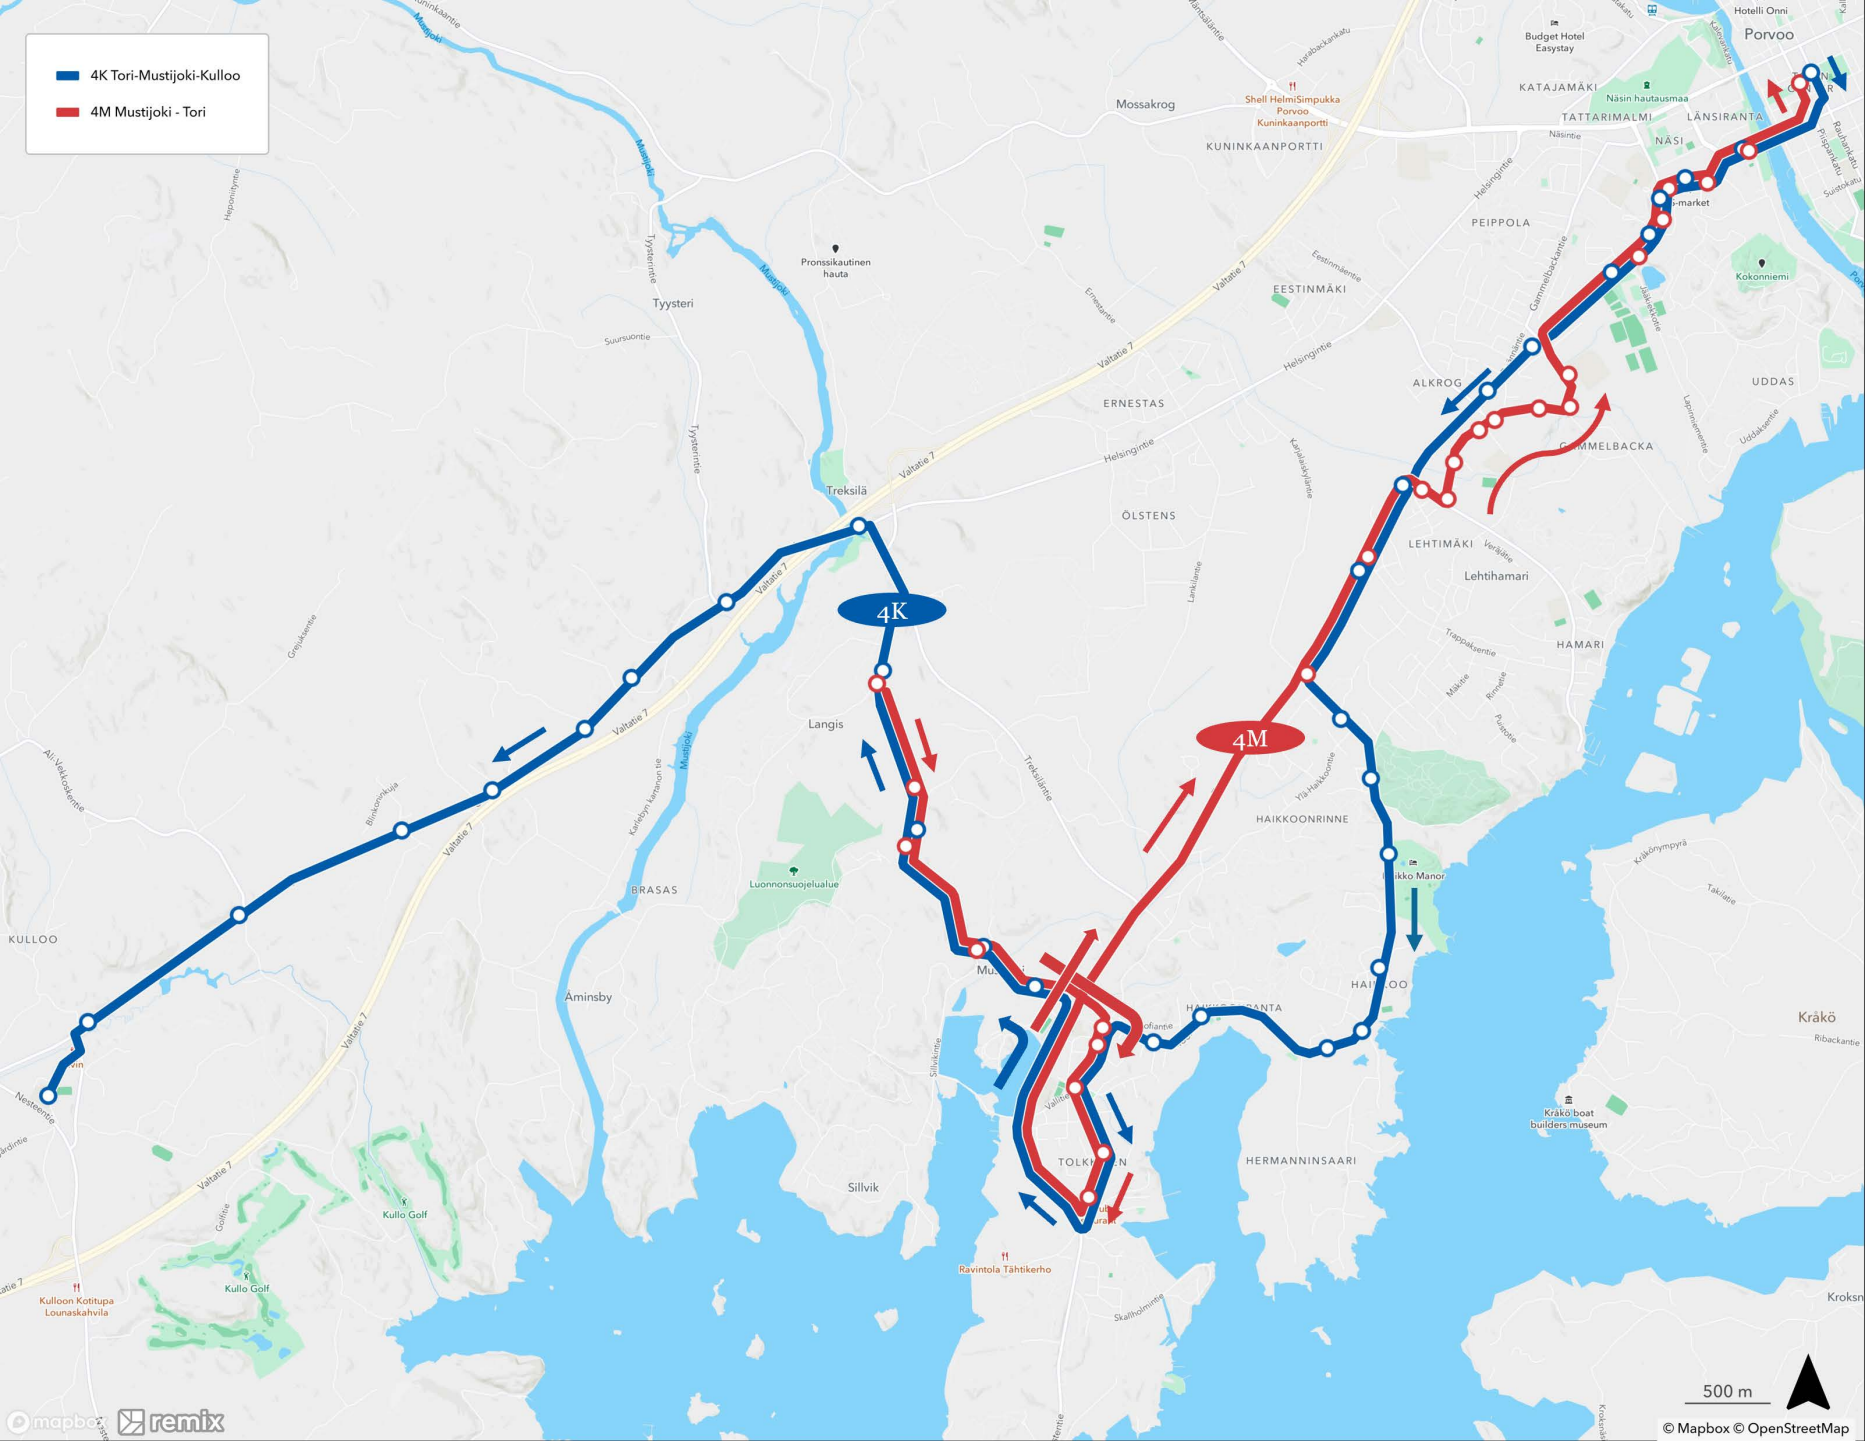

- 1 Sairaala - Kevätkumpu - Tori - Hamari
- 2 Tolkkinen - Tori - Huhtinen
- 3 Kuninkaanportti - Tori - Sairaala
- 4 Emäsalo - Mustijoki - Tori
- 5 TILAPÄINEN Tarmola - Kuninkaanportti
- 7 Keskustalinja
- 8 Kulloo - Svartbäck
- 14 Kulloo - Hinthaara - Tyysteri - Pääskytie - Tori

7

2

5

3

7

1

- 1 Sairaala - Kevätkumpu - Tori - Hamari
- 1V Sairaala - Tori - Hamari

2 Tolkkinen-Tori-Huhtinen

- 3 Kuninkaanportti - Tori - Sairaala
- 3H Haksi

4E Emäsalo-Tori

- 4K Tori-Mustijoki-Kulloo
- 4M Mustijoki - Tori

5 TILAPÄINEN Tarmola -  
Kuninkaanpöytä

7 Keskustalinja

- 8 Kulloo - Kuninkaaportti
- 8 Svartbäck - Kulloo - Tori
- 8 Treksilä - Kulloo
- 8C Kulloo - Tori

14 Kulloo - Hinthaara - Tyysteri - Pääskytie - Tori