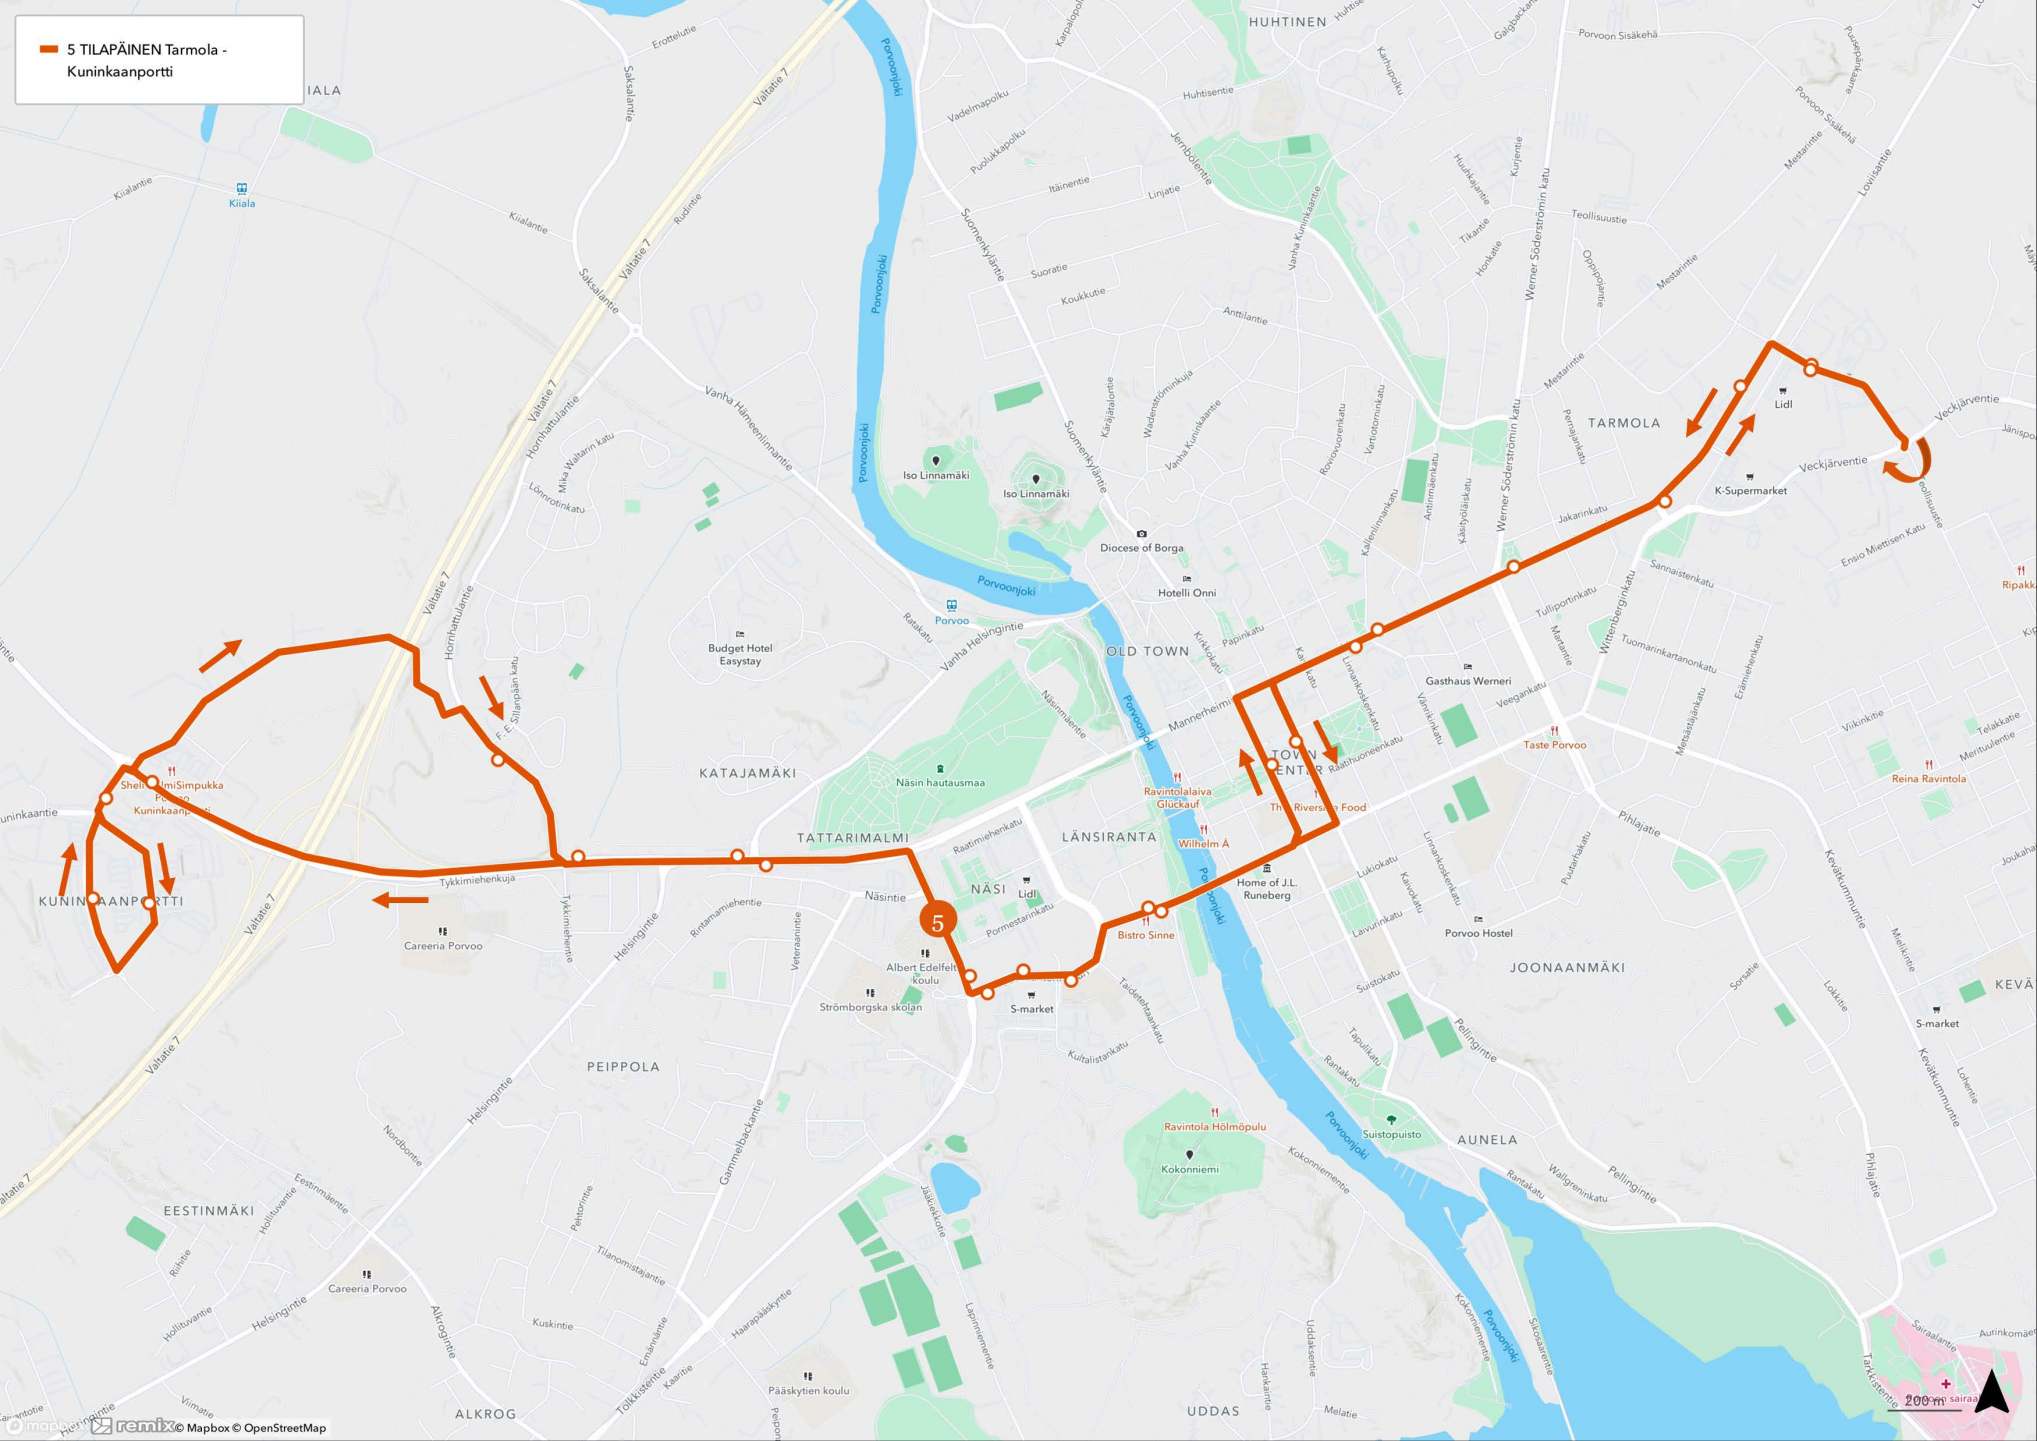

- 1 Sairaala - Kevätkumpu - Tori - Hamari
- 2 Tolkkinen - Tori - Huhtinen
- 3 Kuninkaanportti - Tori - Sairaala
- 4 Emäsalo - Mustijoki - Tori
- 5 TILAPÄINEN Tarmola - Kuninkaanportti
- 7 Keskustalinja
- 8 Kulloo - Svartbäck
- 14 Kulloo - Hinthaara - Tyysteri - Pääskytie - Tori

7

2

5

3

7

1

- 1 Sairaala - Kevätkumpu - Tori - Hamari
- 1V Sairaala - Tori - Hamari

2 Tolkkinen-Tori-Huhtinen

- 3 Kuninkaanportti - Tori - Sairaala
- 3H Haksi

4E Emäsalo-Tori

- 4K Tori-Mustijoki-Kulloo
- 4M Mustijoki - Tori

5 TILAPÄINEN Tarmola -  
Kuninkaanpöytä

7 Keskustalinja

- 8 Kulloo - Kuninkaaportti
- 8 Svartbäck - Kulloo - Tori
- 8 Treksilä - Kulloo
- 8C Kulloo - Tori

14 Kulloo - Hinthaara - Tyysteri - Pääskytie - Tori