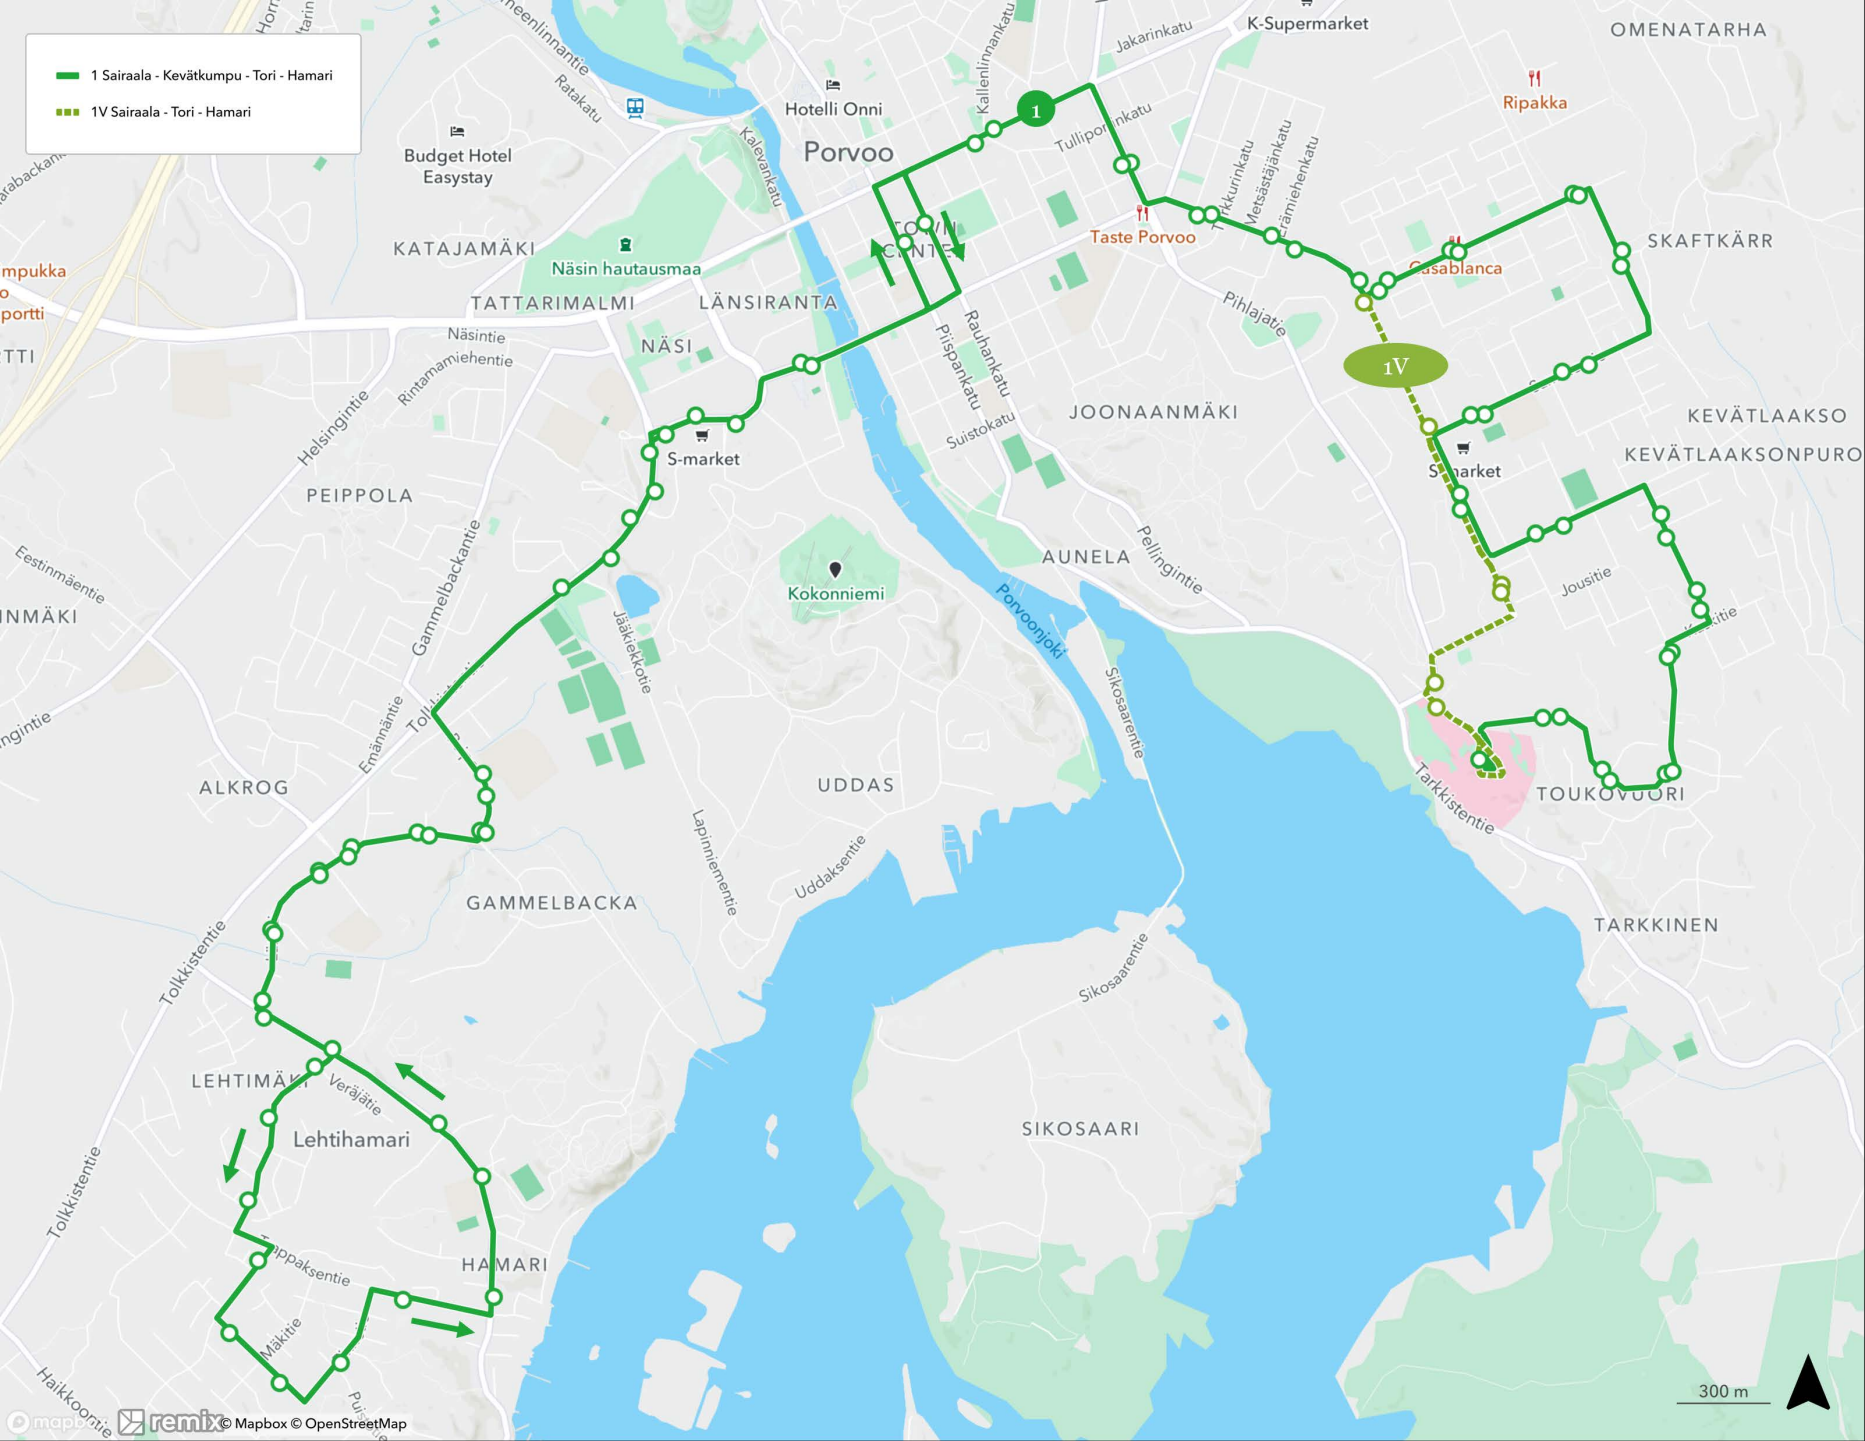

- 1 Sairaala - Kevätkumpu - Tori - Hamari
- 2 Tolkkinen - Tori - Huhtinen
- 3 Kuninkaanportti - Tori - Sairaala
- 4 Emäsalo - Mustijoki - Tori
- 5 TILAPÄINEN Tarmola - Kuninkaanportti
- 7 Keskustalinja
- 8 Kulloo - Svartbäck
- 14 Kulloo - Hinthaara - Tyysteri - Pääskytie - Tori

7

2

5

3

7

1

- 1 Sairaala - Kevätkumpu - Tori - Hamari
- 1V Sairaala - Tori - Hamari

2 Tolkkinen-Tori-Huhtinen

- 3 Kuninkaanportti - Tori - Sairaala
- 3H Haksi

4E Emäsalo-Tori

- 4K Tori-Mustijoki-Kulloo
- 4M Mustijoki - Tori

5 TILAPÄINEN Tarmola -  
Kuninkaanpöytä

7 Keskustalinja

- 8 Kulloo - Kuninkaaportti
- 8 Svartbäck - Kulloo - Tori
- 8 Treksilä - Kulloo
- 8C Kulloo - Tori

14 Kulloo - Hinthaara - Tyysteri - Pääskytie - Tori