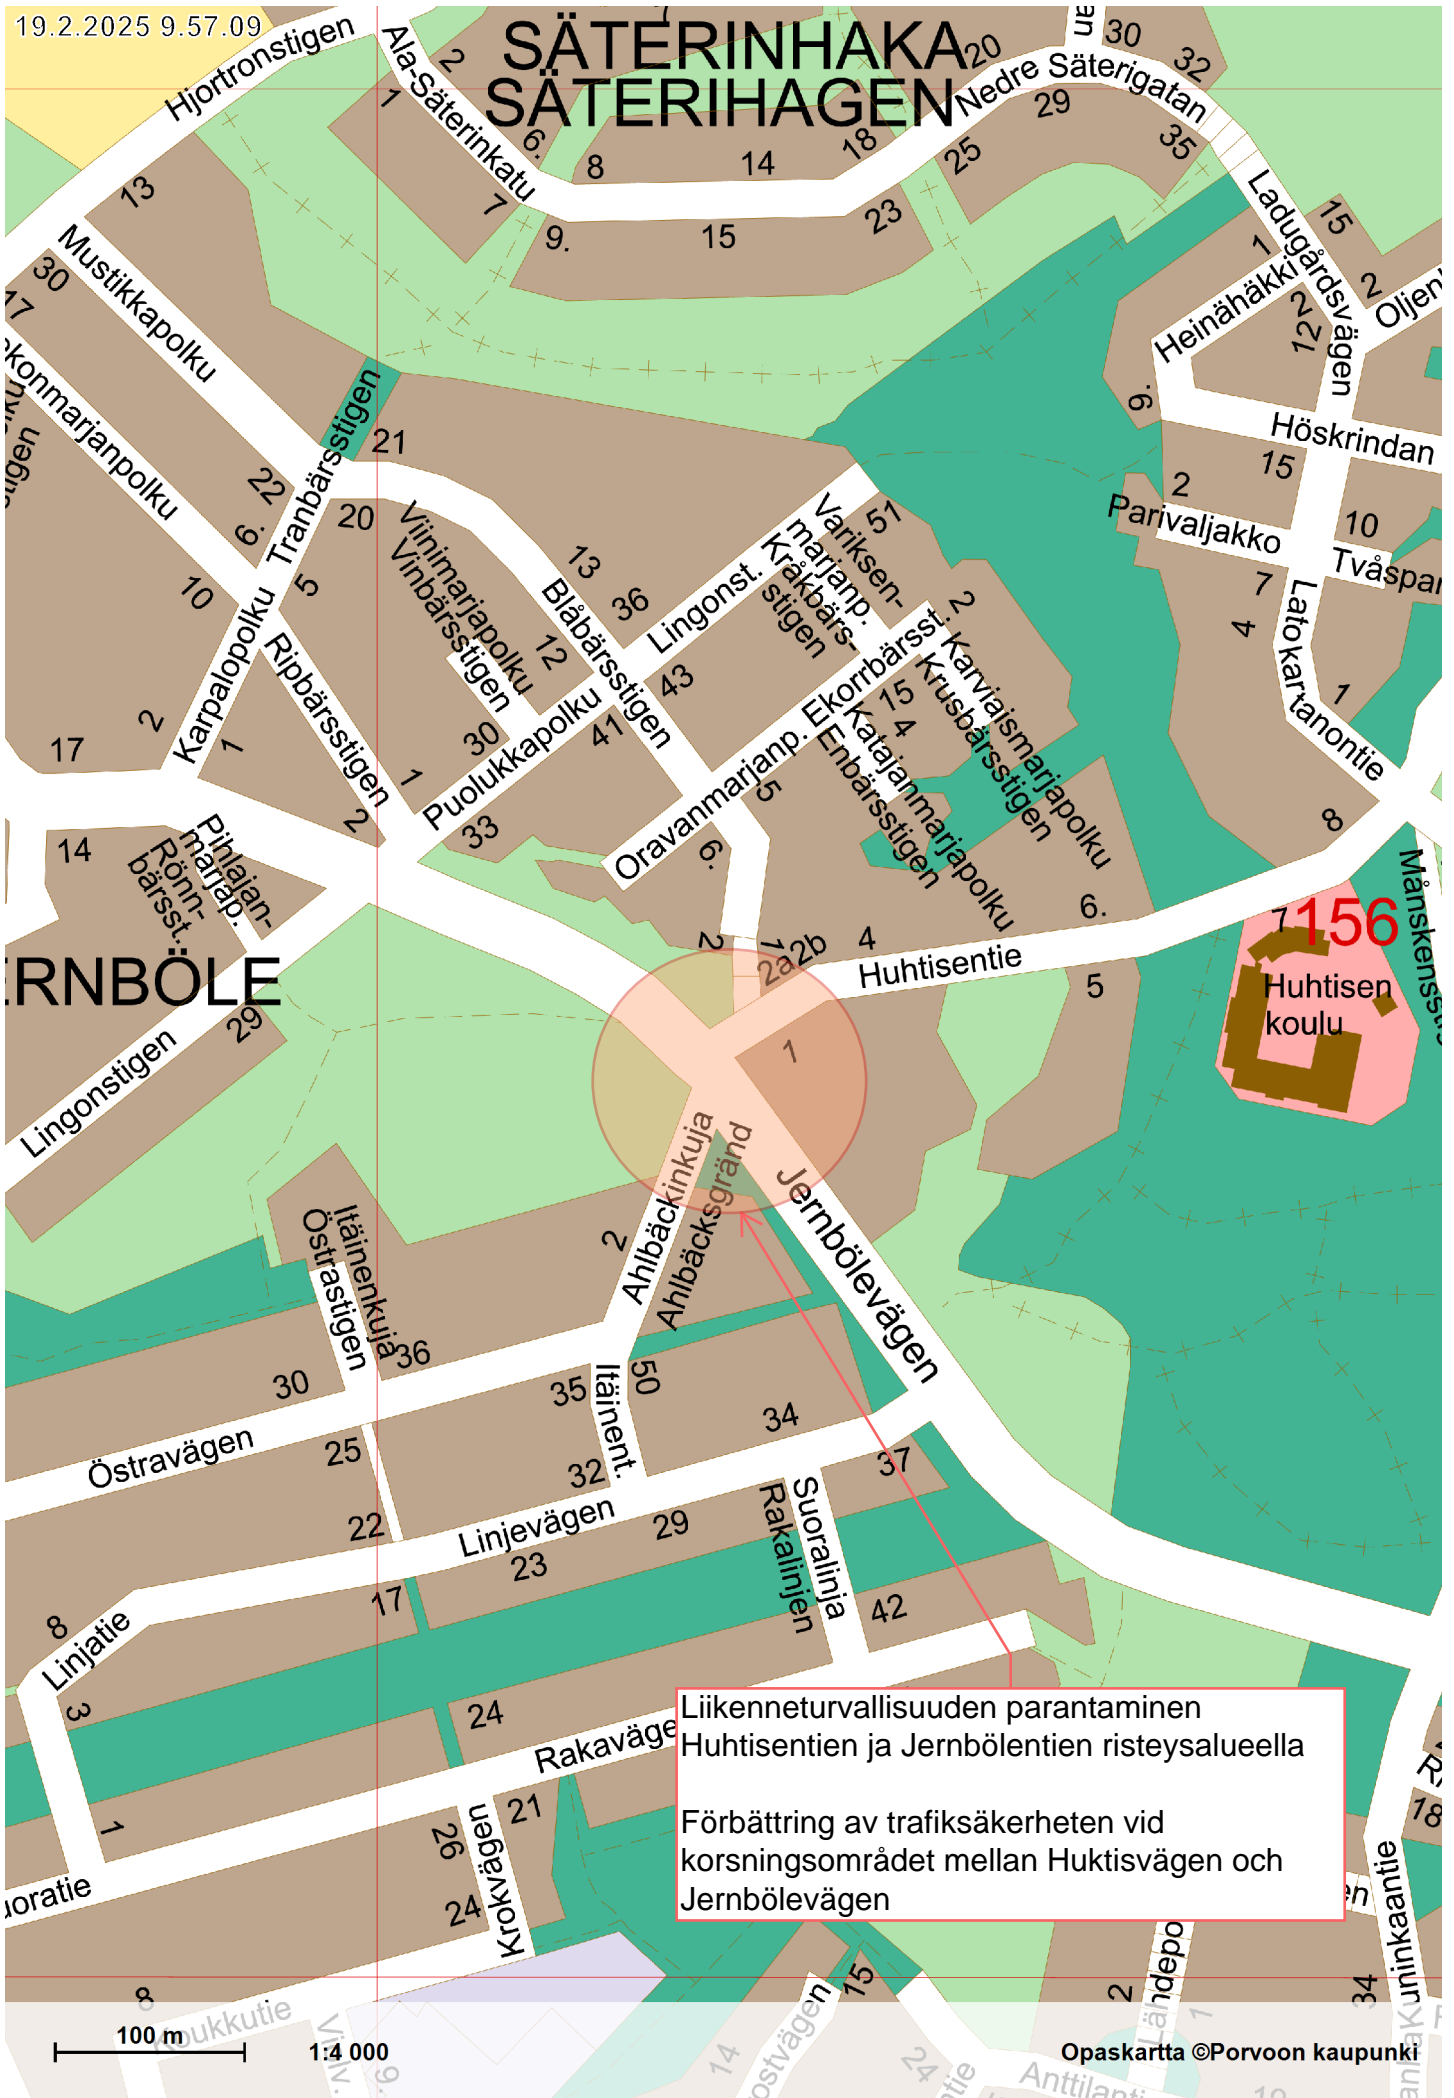

SÄTERINHAKA SÄTERIHAGEN

Liikenneturvallisuuden parantaminen
Huhtisentien ja Jernbölentien risteysalueella

Förbättring av trafiksäkerheten vid
korsningsområdet mellan Huhtisvägen och
Jernbölevägen