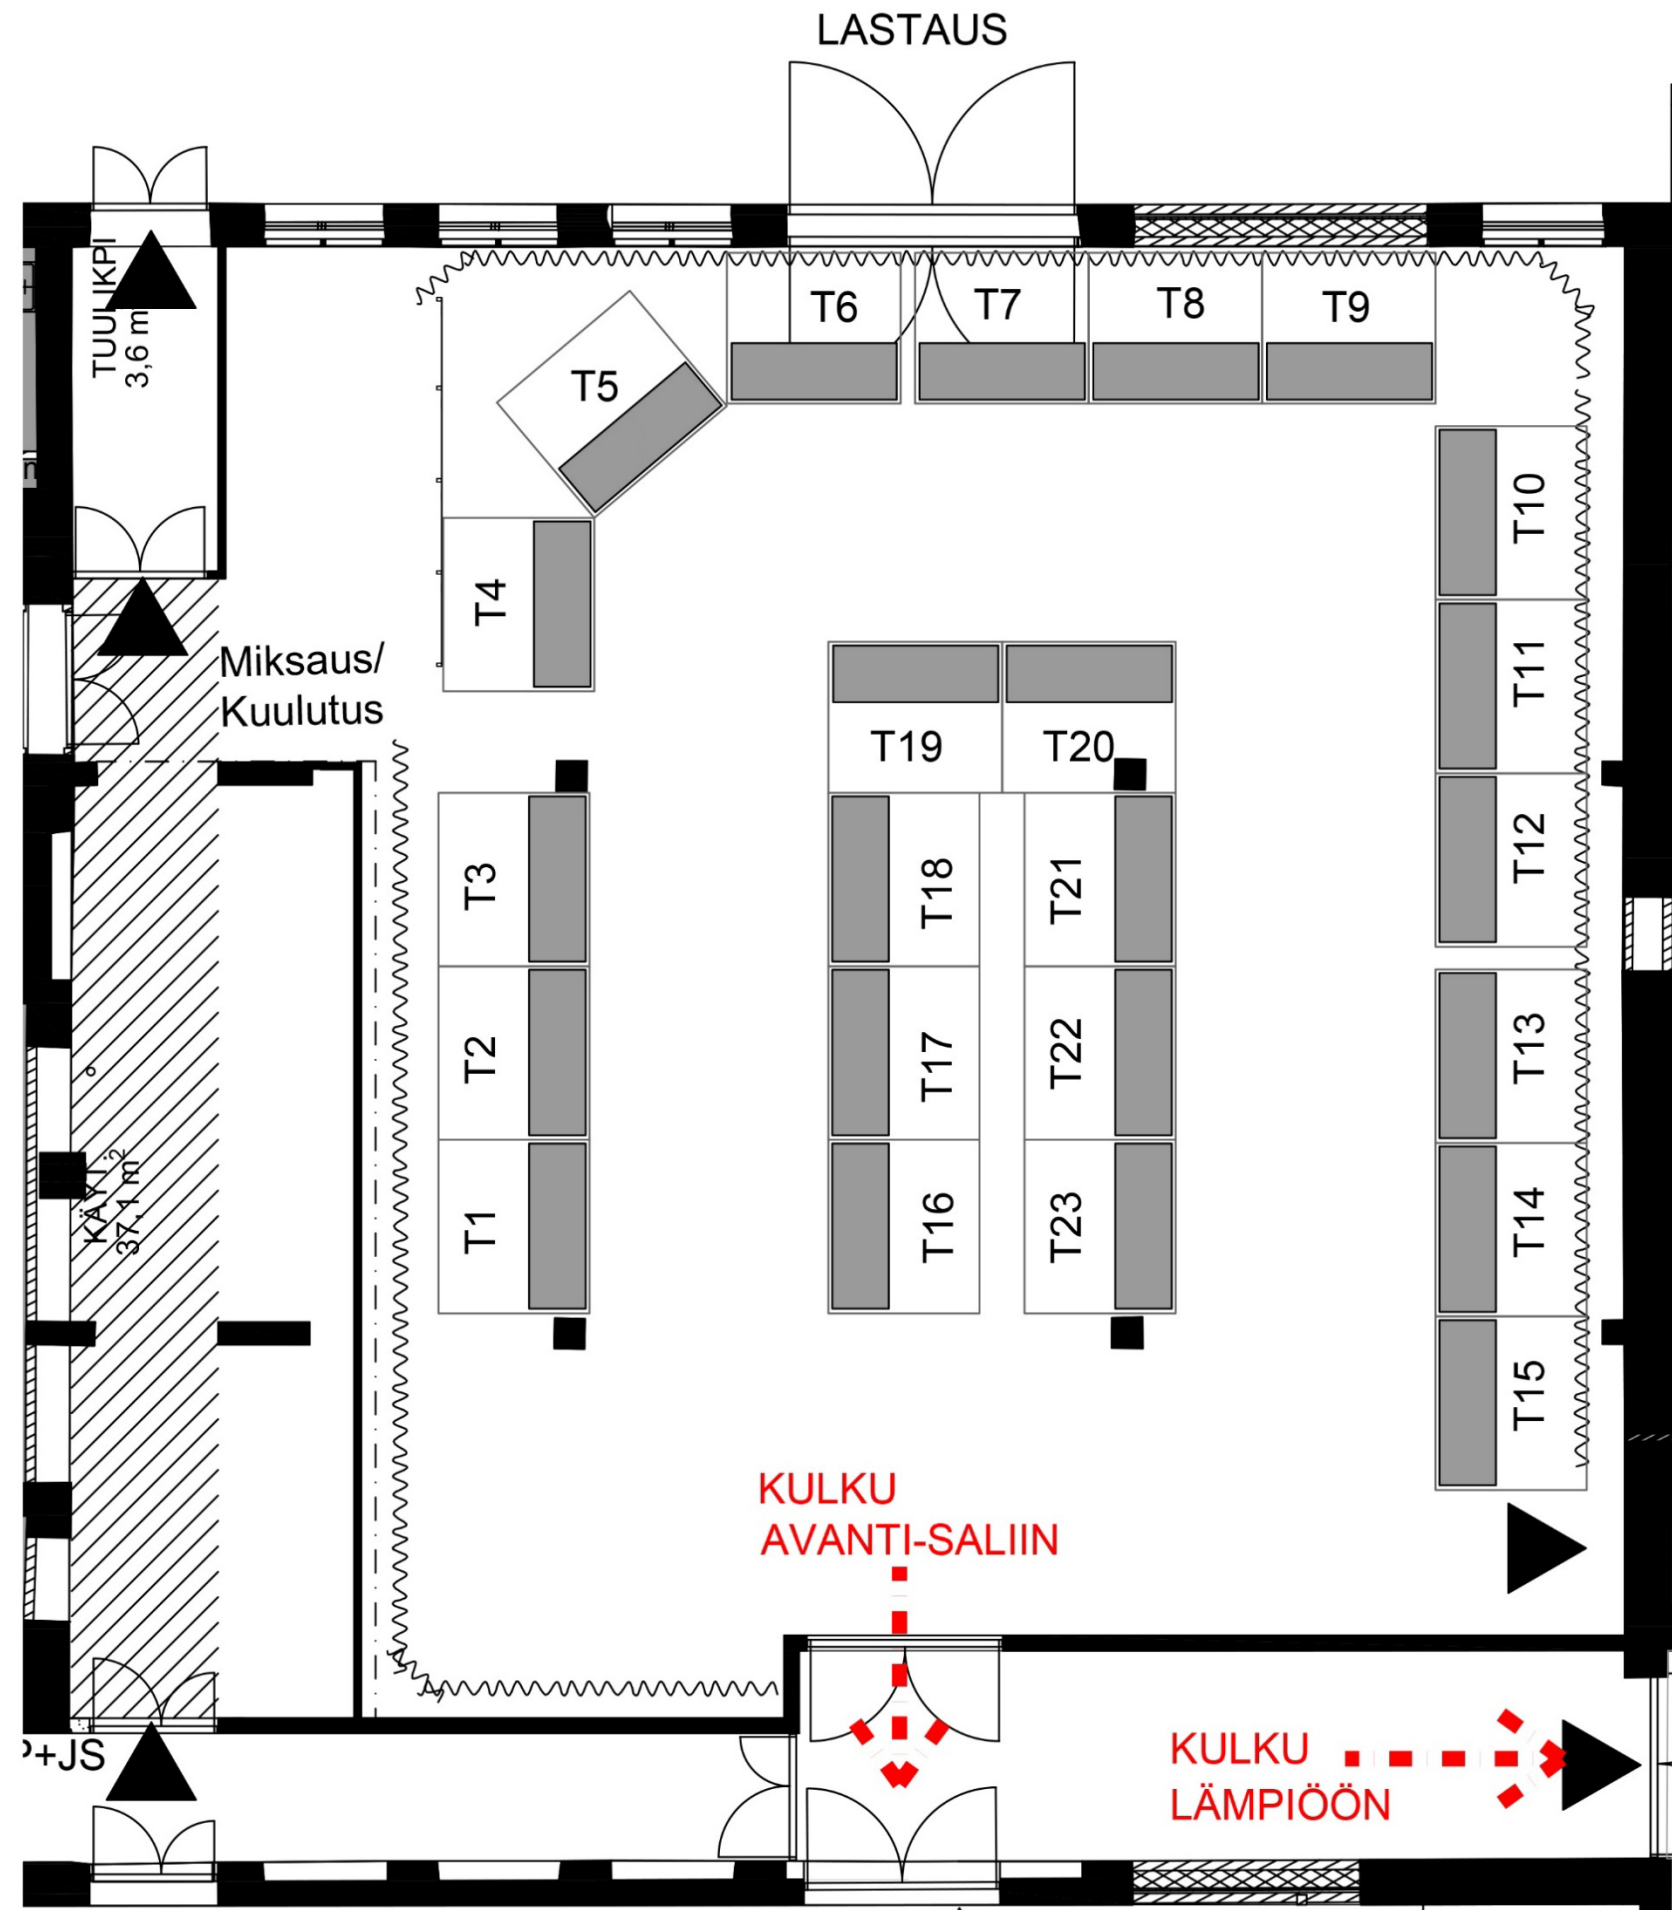

AVANTI-SALI

56 paikkaa 2.3 x 2m,
iso pöytä 2190x750

1 paikka (A55)
3,5x2,6m

	Paperin mitat: A3	Mittakaavat: 1:150
	Päiväys: 11.3.2024	Piirustuksen numero: Muutos
	Piirustuksen sisältö:	
	AVANTI-SALI JOULUMARKKINAT 2024	

TEHDASSALI

23paikkaa 2.3 x 2m, iso
pöytä 2190x750

TAIDE TEHDAS KONST FABRIKEN	Paperin mitat: A3	Mittakaavat: 1:100
	Päiväys 11.3.2024	Piirustuksen numero Muutos
	Piirustuksen sisältö TEHDASSALI JOULUMARKKINAT 2024	

2.KRS

36 paikkaa 1,5 x 1,8m,
pieni pöytä 1400x545

TAIDE TEHDAS KONST FABRIKEN	Paperin mitat: A3	Mittakaavat: 1:100
	Päiväys 11.3.2024	Piirustuksen numero Muutos
	Piirustuksen sisältö	
	2.krs JOULUMARKKINAT 2024	

PIHA

MYYNTIPAIKAT
P1-P6: 3x3m
P7-P11: 4x4m
P12 6x3m

TAIDE TEHDAS KONST FABRIKEN	Paperin mitat: A3	Mittakaavat: 1:250
	Päiväys	Piirustuksen numero Muutos
	19.3.2024	
	Piirustuksen sisältö TAIDETEHDAS Joulumarkkinat 2024 Piha	