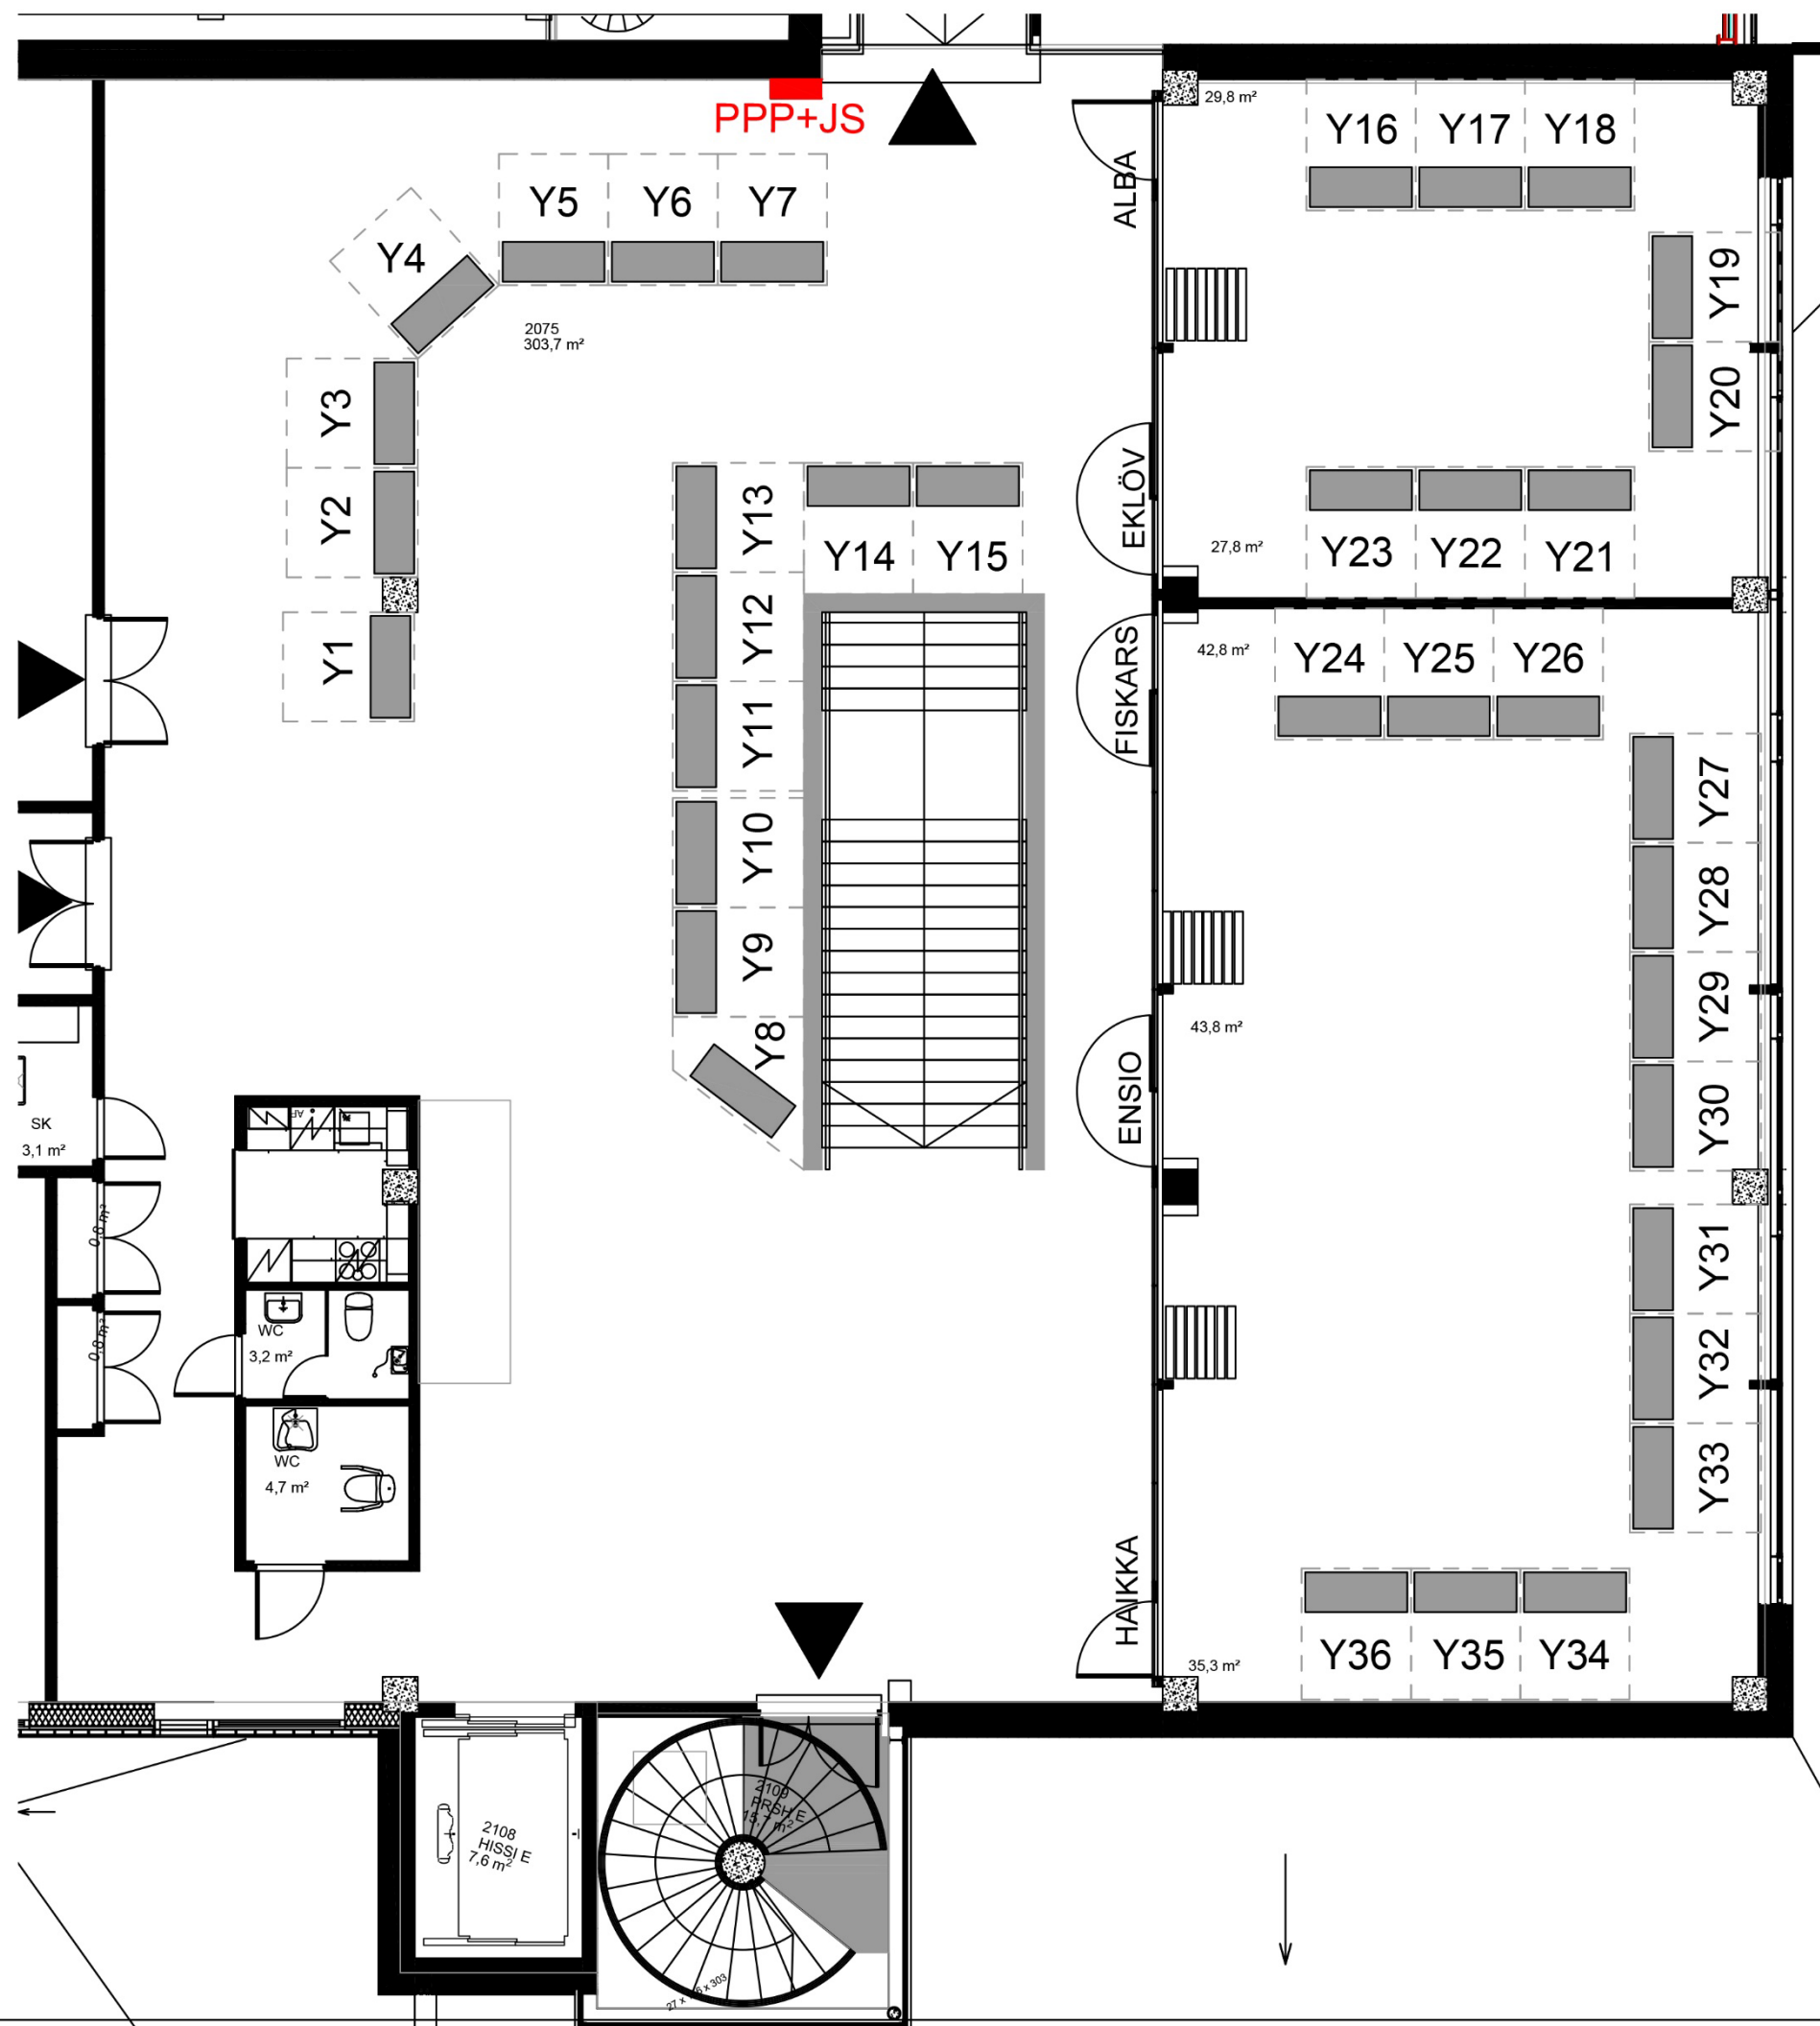

AVANTI-SALI

56 paikkaa 2.3 x 2m,
iso pöytä 2190x750

1 paikka (A55)
3,5x2,6m

	Paperin mitat: A3	Mittakaavat: 1:150
	Päiväys: 11.3.2024	Piirustuksen numero: Muutos
	Piirustuksen sisältö:	
	AVANTI-SALI JOULUMARKKINAT 2024	

TEHDASSALI

23paikkaa 2.3 x 2m, iso
pöytä 2190x750

TAIDE TEHDAS KONST FABRIKEN	Paperin mitat: A3	Mittakaavat: 1:100
	Päiväys 11.3.2024	Piirustuksen numero Muutos
	Piirustuksen sisältö TEHDASSALI JOULUMARKKINAT 2024	

2.KRS

36 paikkaa 1,5 x 1,8m,
pieni pöytä 1400x545

TAIDE TEHDAS KONST FABRIKEN	Paperin mitat: A3	Mittakaavat: 1:100
	Päiväys 11.3.2024	Piirustuksen numero Muutos
	Piirustuksen sisältö	
	2.krs JOULUMARKKINAT 2024	

PIHA

MYYNTIPAIKAT
P1-P6: 3x3m
P7-P11: 4x4m
P12 6x3m

TAIDE TEHDAS KONST FABRIKEN	Paperin mitat: A3	Mittakaavat: 1:250
	Päiväys	Piirustuksen numero Muutos
	19.3.2024	
	Piirustuksen sisältö TAIDETEHDAS Joulumarkkinat 2024 Piha	