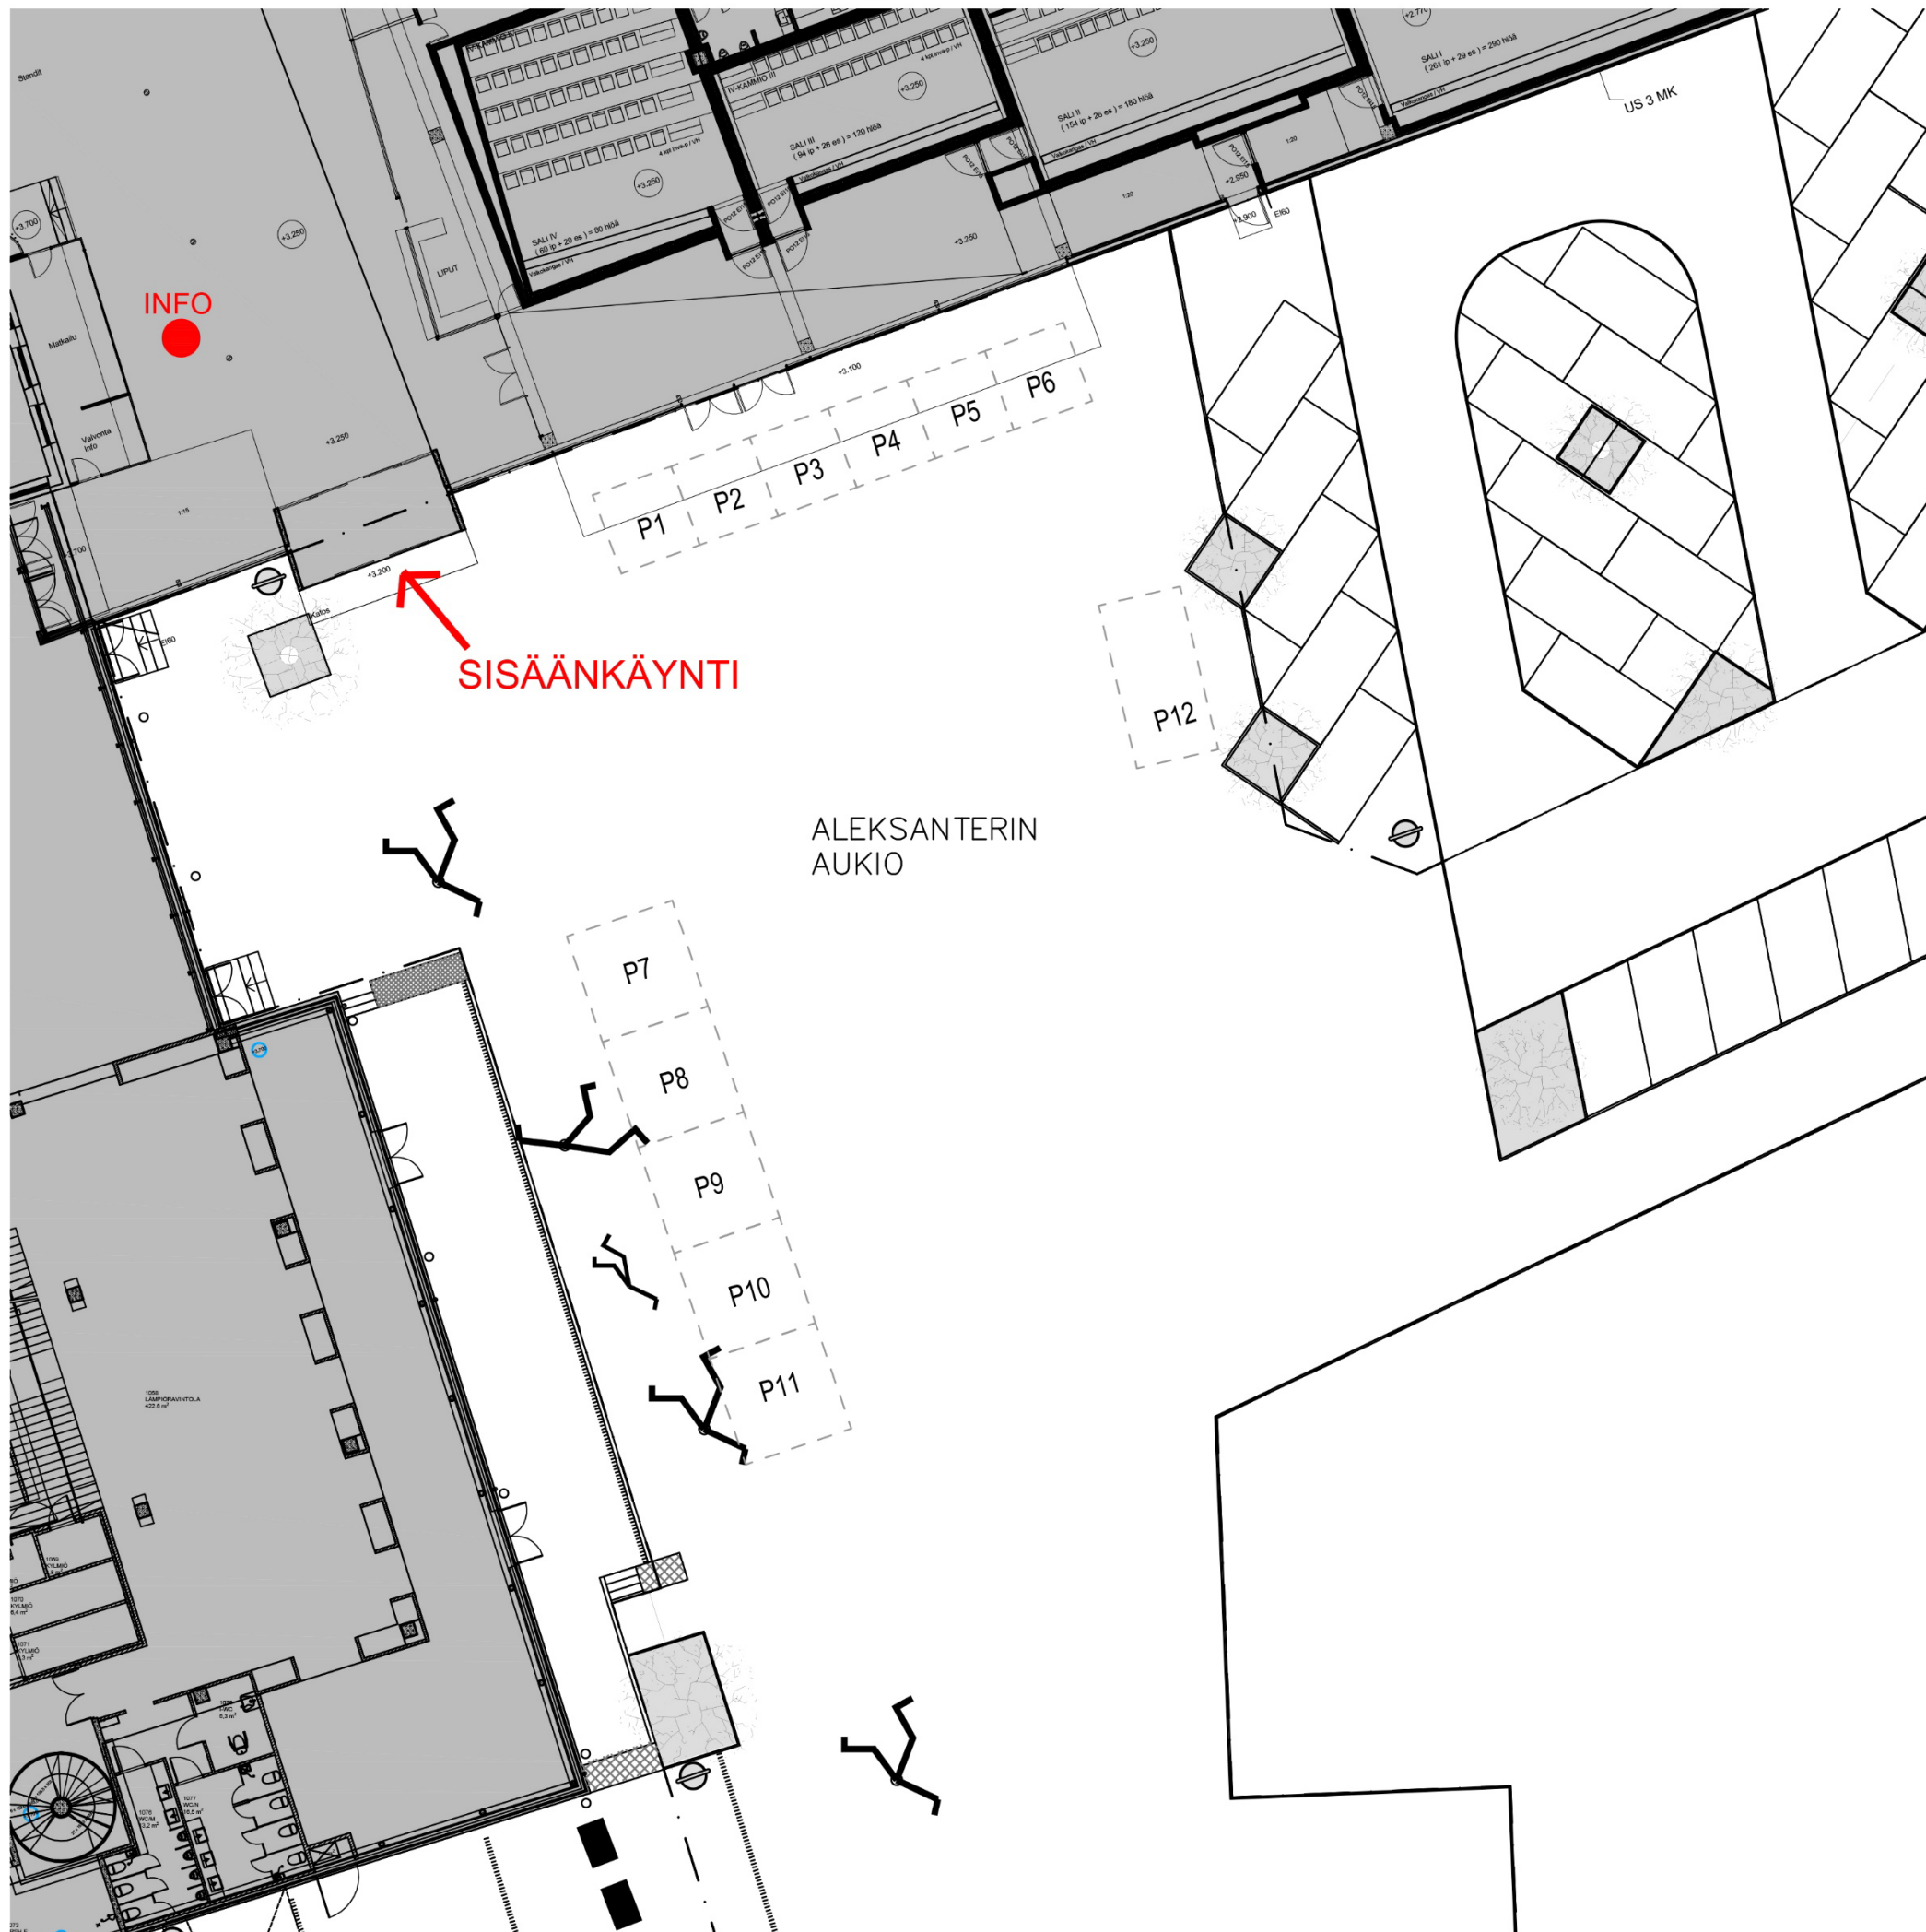

AVANTI-SALI

56 paikkaa 2.3 x 2m,
iso pöytä 2190x750

1 paikka (A55)
3,5x2,6m

	Paperin mitat: A3	Mittakaavat: 1:150
	Päiväys: 11.3.2024	Piirustuksen numero: Muutos
	Piirustuksen sisältö:	
	AVANTI-SALI JOULUMARKKINAT 2024	

TEHDASSALI

23paikkaa 2.3 x 2m, iso
pöytä 2190x750

TAIDE TEHDAS KONST FABRIKEN	Paperin mitat: A3	Mittakaavat: 1:100
	Päiväys 11.3.2024	Piirustuksen numero Muutos
	Piirustuksen sisältö TEHDASSALI JOULUMARKKINAT 2024	

PIHA

MYYNTIPAIKAT
P1-P6: 3x3m
P7-P11: 4x4m
P12 6x3m

TAIDE TEHDAS KONST FABRIKEN	Paperin mitat: A3	Mittakaavat: 1:250
	Päiväys	Piirustuksen numero Muutos
	19.3.2024	
	Piirustuksen sisältö TAIDETEHDAS Joulumarkkinat 2024 Piha	