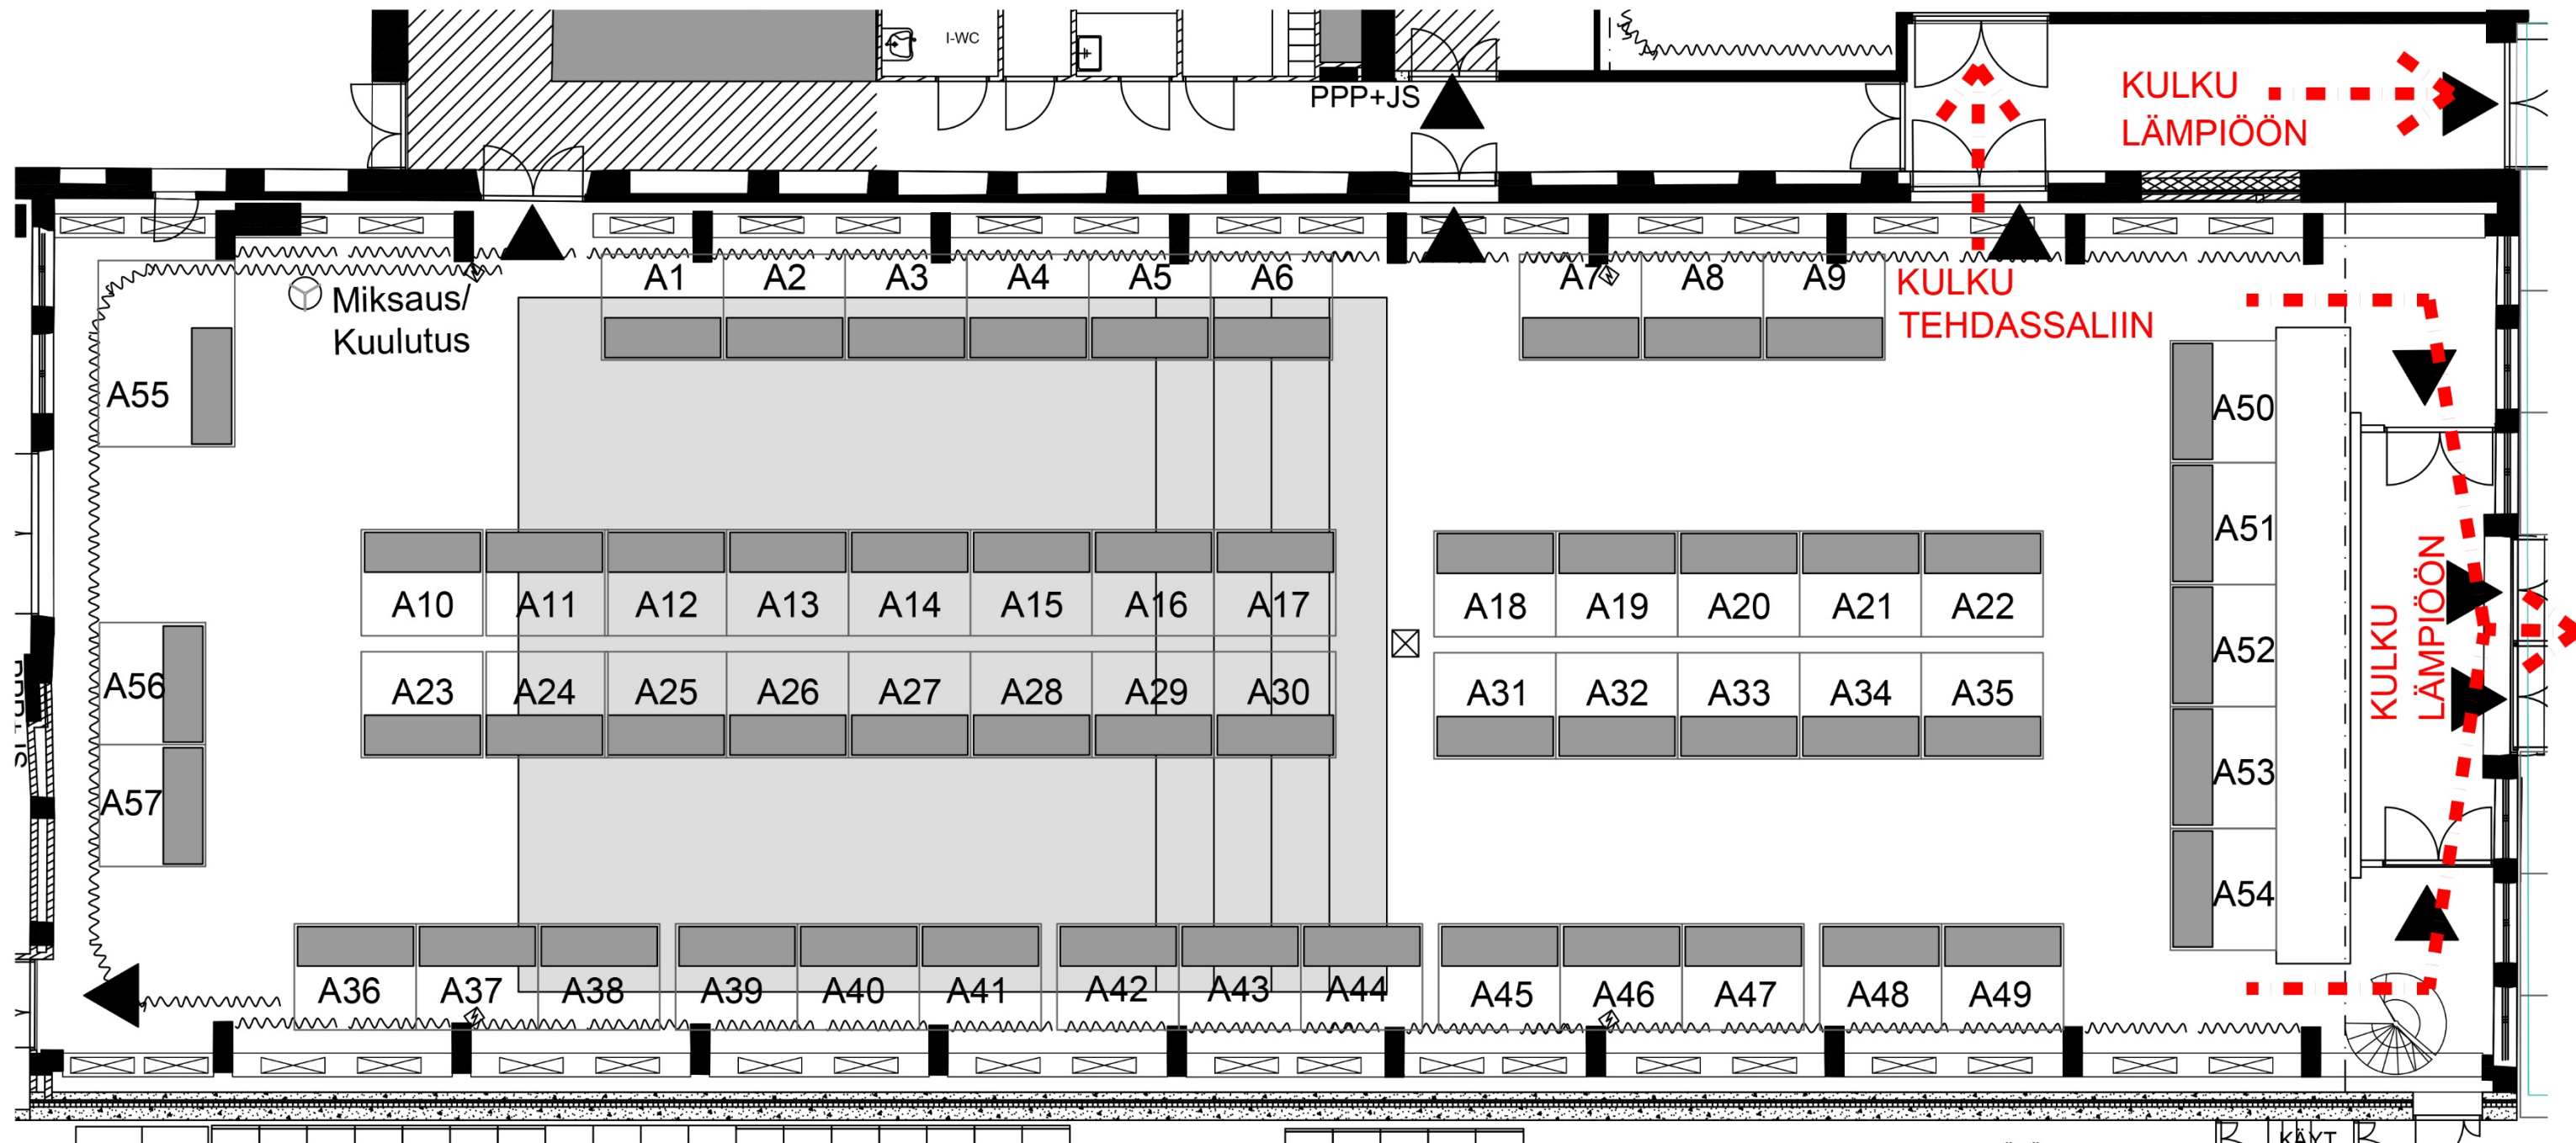

AVANTI-SALI

56 paikkaa 2.3 x 2m,
iso pöytä 2190x750

1 paikka (A55)
3,5x2,6m

	Paperin mitat: A3	Mittakaavat: 1:150
	Päiväys: 11.3.2024	Piirustuksen numero: Muutos
	Piirustuksen sisältö:	
	AVANTI-SALI JOULUMARKKINAT 2024	

TEHDASSALI

23paikkaa 2.3 x 2m, iso
pöytä 2190x750

TAIDE TEHDAS KONST FABRIKEN	Paperin mitat: A3	Mittakaavat: 1:100
	Päiväys 11.3.2024	Piirustuksen numero Muutos
	Piirustuksen sisältö TEHDASSALI JOULUMARKKINAT 2024	

2.KRS

36 paikkaa 1,5 x 1,8m,
pieni pöytä 1400x545

TAIDE TEHDAS KONST FABRIKEN	Paperin mitat: A3	Mittakaavat: 1:100
	Päiväys 11.3.2024	Piirustuksen numero Muutos
	Piirustuksen sisältö	
	2.krs JOULUMARKKINAT 2024	

PIHA

MYYNTIPAIKAT
P1-P6: 3x3m
P7-P11: 4x4m
P12 6x3m

TAIDE TEHDAS KONST FABRIKEN	Paperin mitat: A3	Mittakaavat: 1:250
	Päiväys	Piirustuksen numero Muutos
	19.3.2024	
	Piirustuksen sisältö TAIDETEHDAS Joulumarkkinat 2024 Piha	