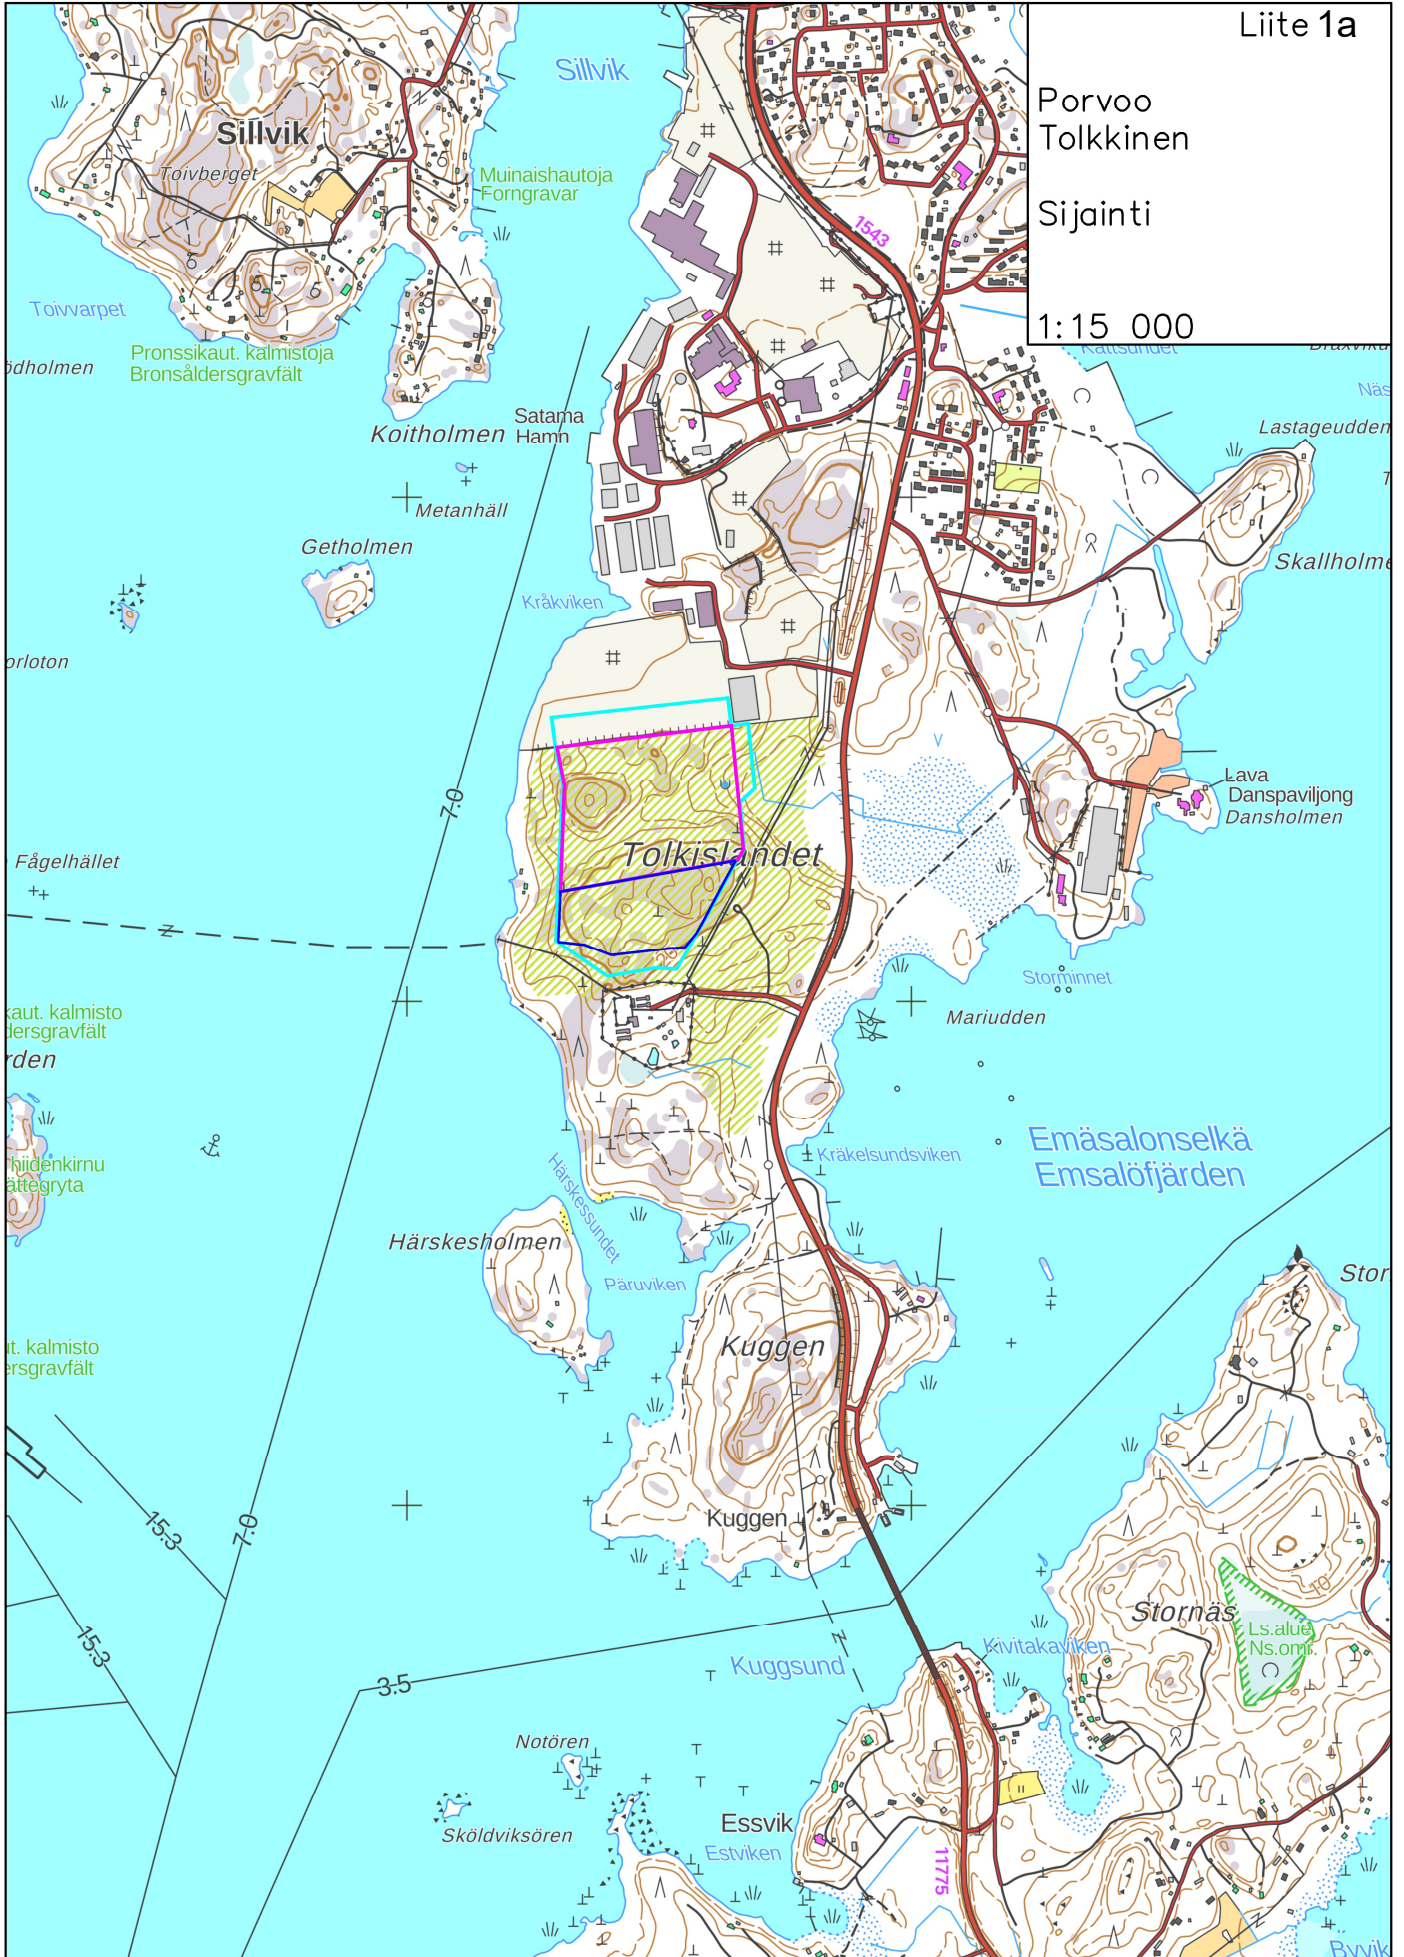

Porvoo
Tolkkinen

Sijainti

1:15 000

█ Vaihe 1

█ Vaihe 2

█ Ottamisalue