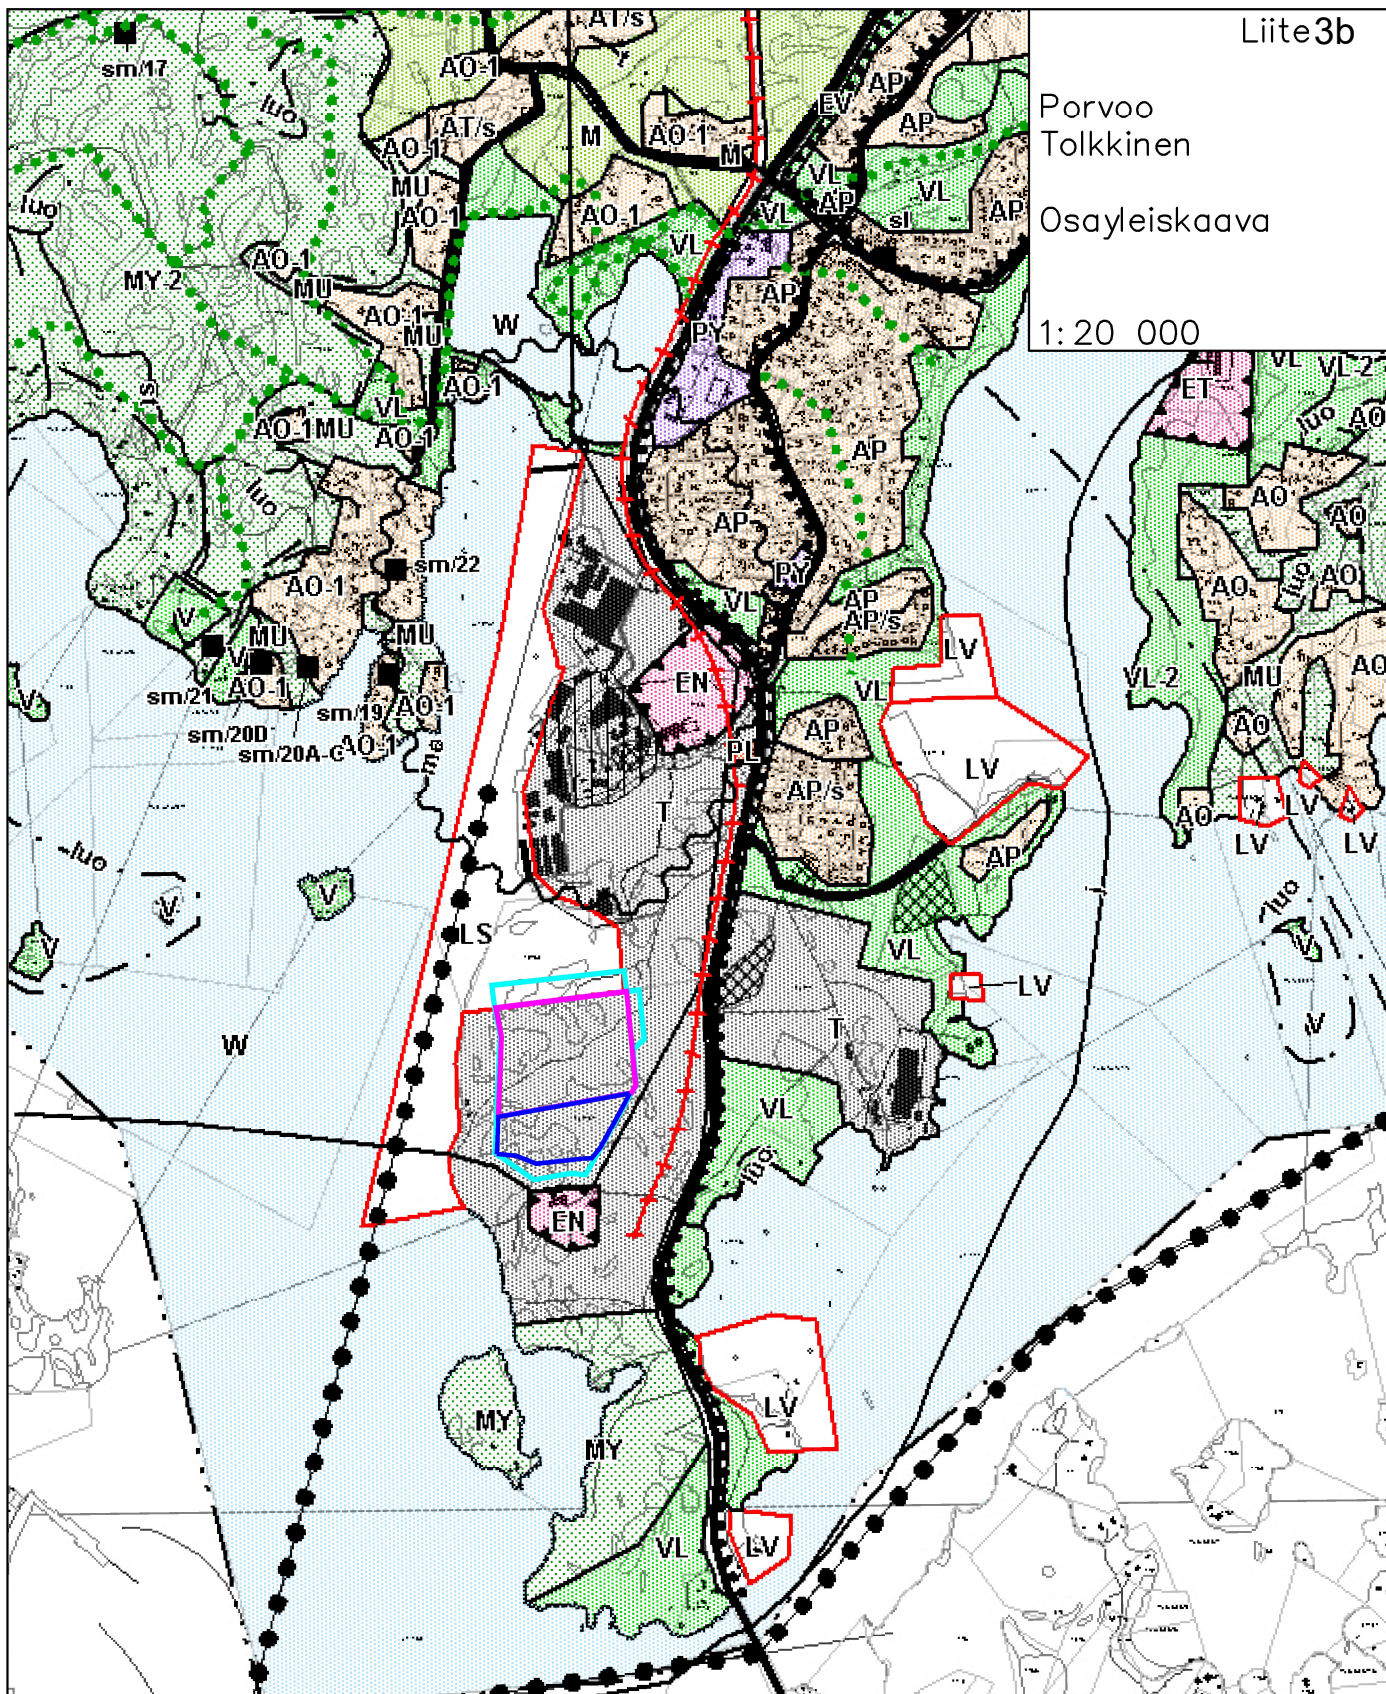

Porvoo
Tolkkinen
Osayleiskaava

1:20 000

	Teollisuus ja varastoalue Industri- och lagerområde		Satama-alue Hamnområde		Energihuollon alue Område för energiförsörjning		Sähkölinja Elledning		
	Lähivirkistysalue Område för närrecreation		Maa- ja metsätalousvaltainen alue, jolla on erityisiä ympäristöarvoja Jord- och skogsbruksdominerat område med särskilda miljövärden		Venesatama Småbåtshamn		Laivaväylä Fartygled		
	Virkistysalue Rekreatiomsområde		Yhdysrata/sivurata/kaupunkirata Förbindelsebana/bibana/stadsbana		Vaihe 1		Vaihe 2		Ottamisalue