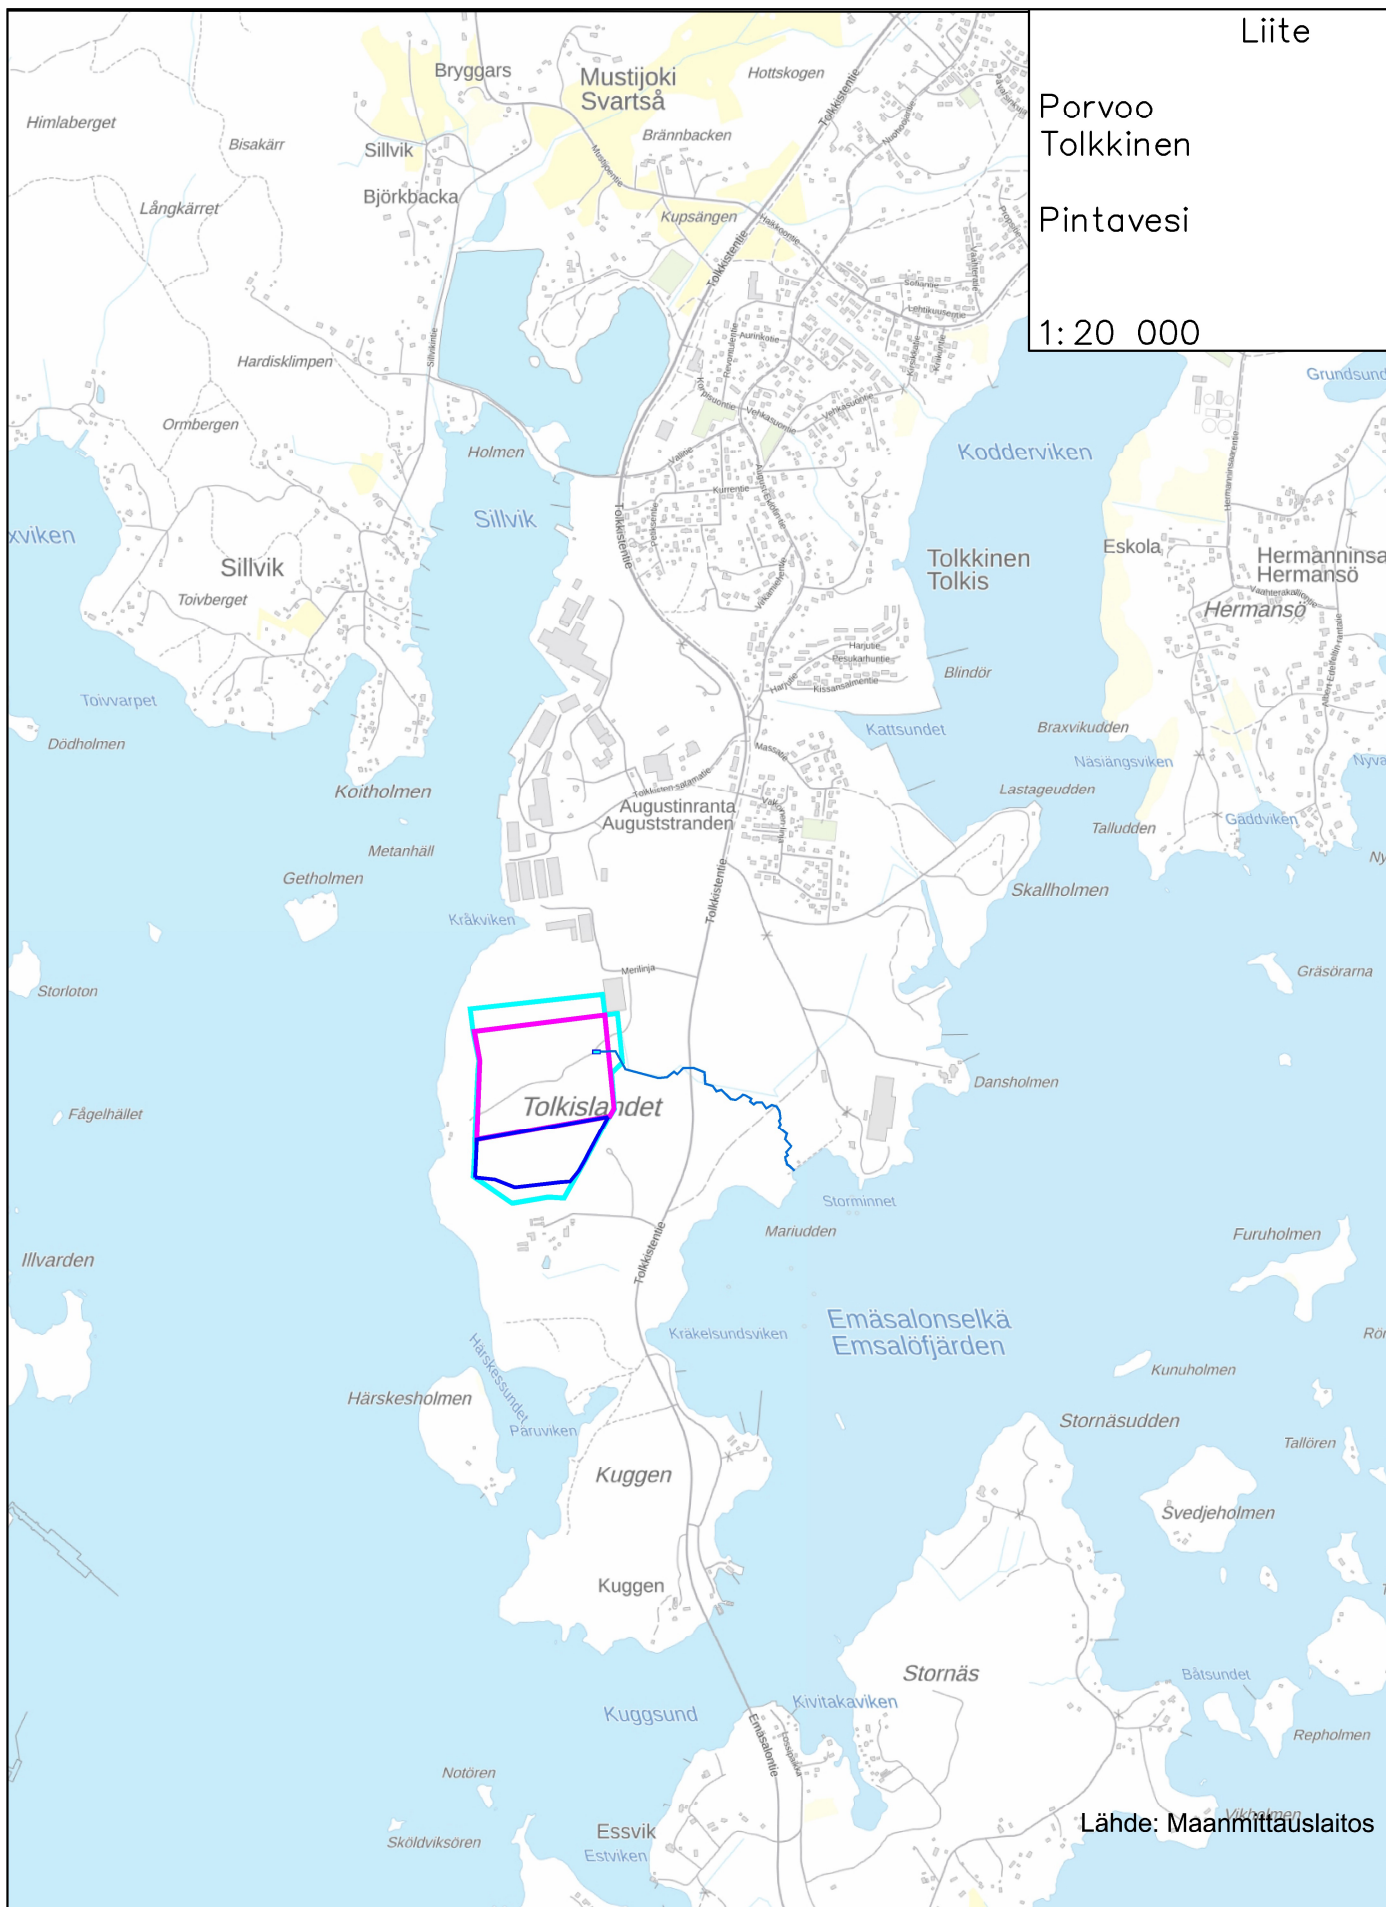

Liite

Porvoo
Tolkkinen

Pintavesi

1:20 000

Lähde: Maanmittauslaitos

- Vaihe 1
- Vaihe 2
- Ottamisalue
- Laskeutusallas
- Virtausreitti