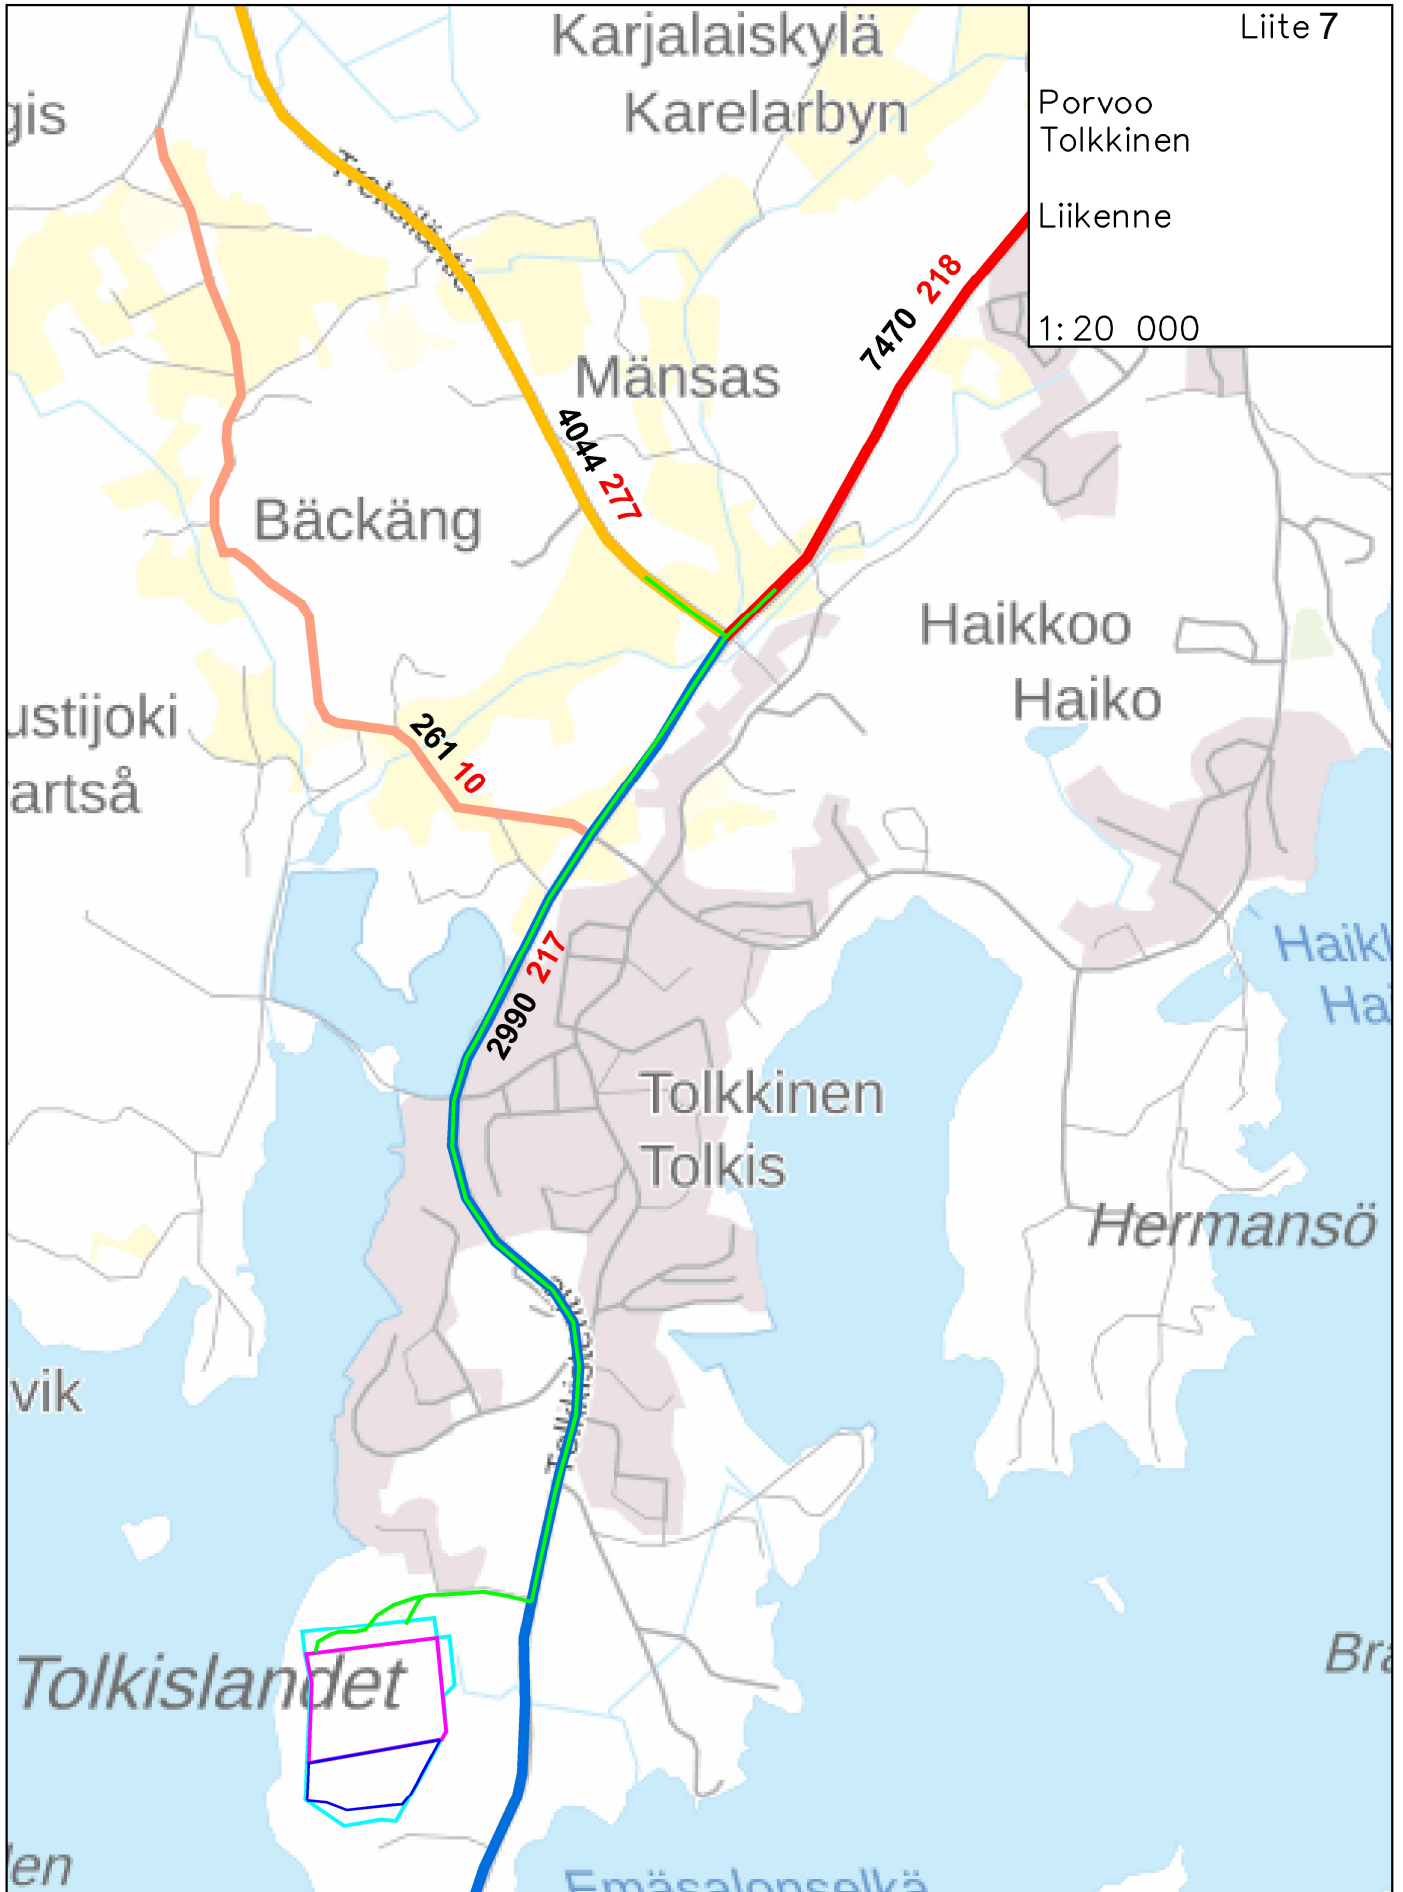

Porvoo
Tolkkinen

Liikenne

1:20 000

█ Vaihe 1
 █ Vaihe 2
 █ Ottamisalue
 █ Liikennereitti
2990... Liikennemäärä 2023
 217... Raskas liikenne 2021