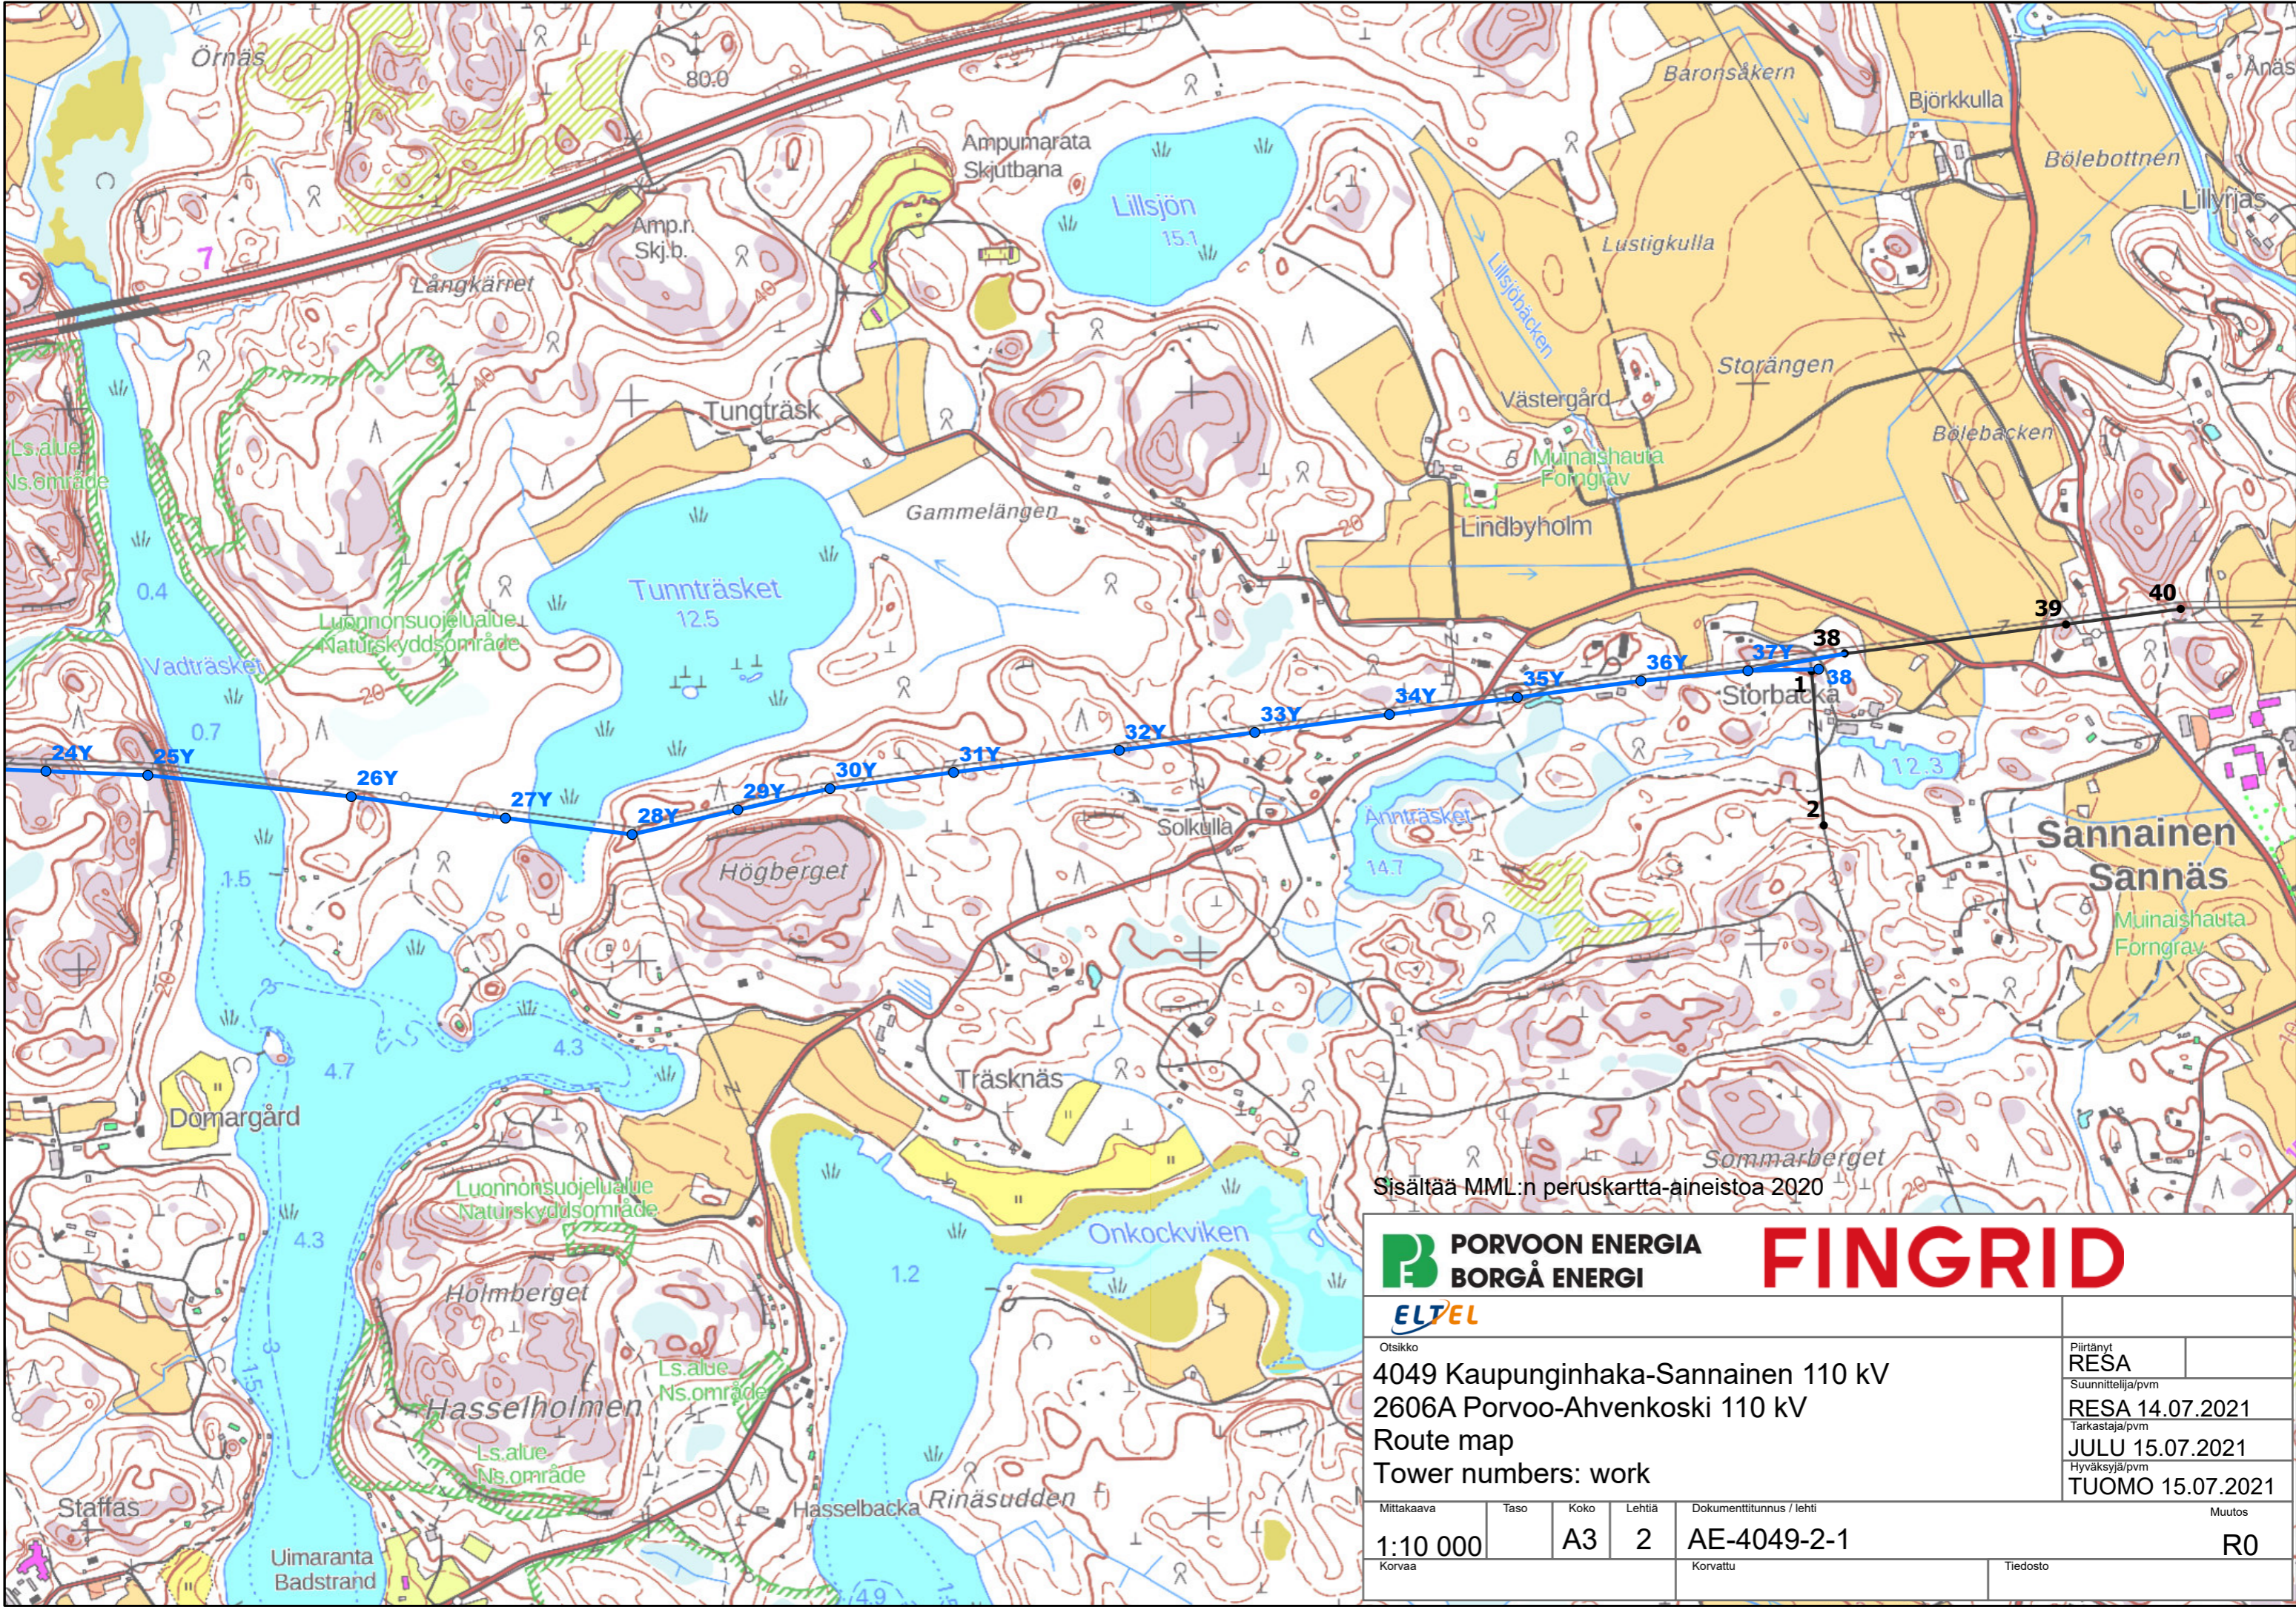

Sisältää MML:n peruskartta-aineistoa 2020

Otsikko <b>4049 Kaupunginhaka-Sannainen 110 kV</b> <b>2606A Porvoo-Ahvenkoski 110 kV</b> Route map Tower numbers: work		Piirtänyt <b>RESA</b> Suunnittelija/pvm <b>RESA 14.07.2021</b> Tarkastaja/pvm <b>JULU 15.07.2021</b> Hyväksyjä/pvm <b>TUOMO 15.07.2021</b>			
Mittakaava	Taso	Koko	Lehtiä	Dokumenttitunnus / lehti	Muutos
1:10 000		A3	2	AE-4049-2-1	R0
Korvaa		Korvattu		Tiedosto	

Sisältää MML:n peruskartta-aineistoa 2020

Otsikko <b>4049 Kaupunginhaka-Sannainen 110 kV</b> <b>2606A Porvoo-Ahvenkoski 110 kV</b> Route map Tower numbers: work		Piirtänyt <b>RESA</b> Suunnittelija/pvm <b>RESA 14.07.2021</b> Tarkastaja/pvm <b>JULU 15.07.2021</b> Hyväksyjä/pvm <b>TUOMO 15.07.2021</b>	
Mittakaava	Taso	Koko	Lehtiä
1:10 000		A3	2
Korvaa		Korvattu	
		Tiedosto	
		Muutos	
		R0	