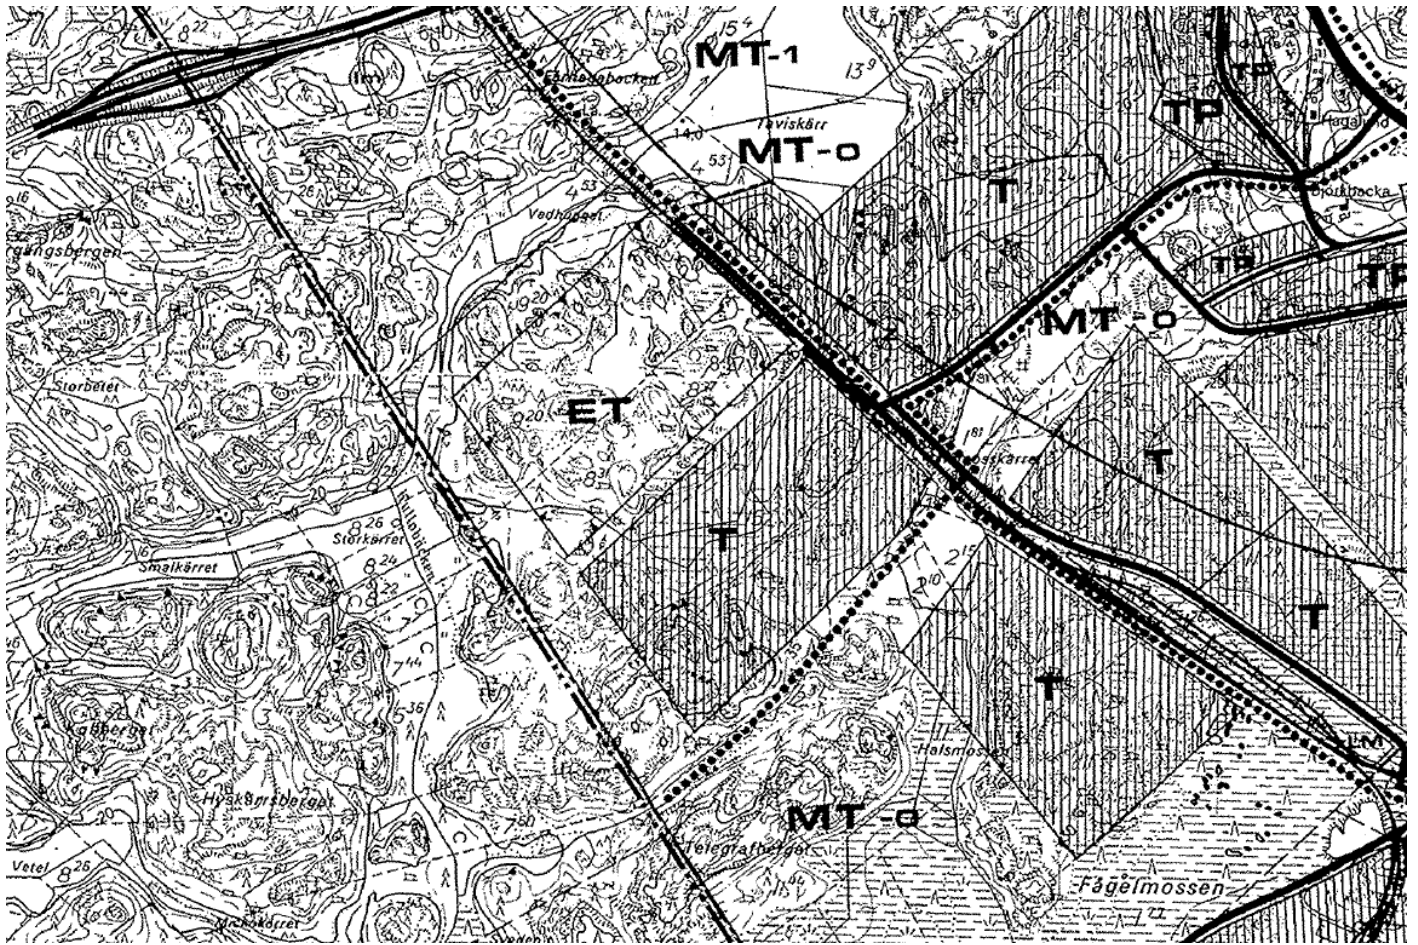

Sköldvikin osayleiskaava (1988)

# Boxin kylätaajaman osayleiskaava