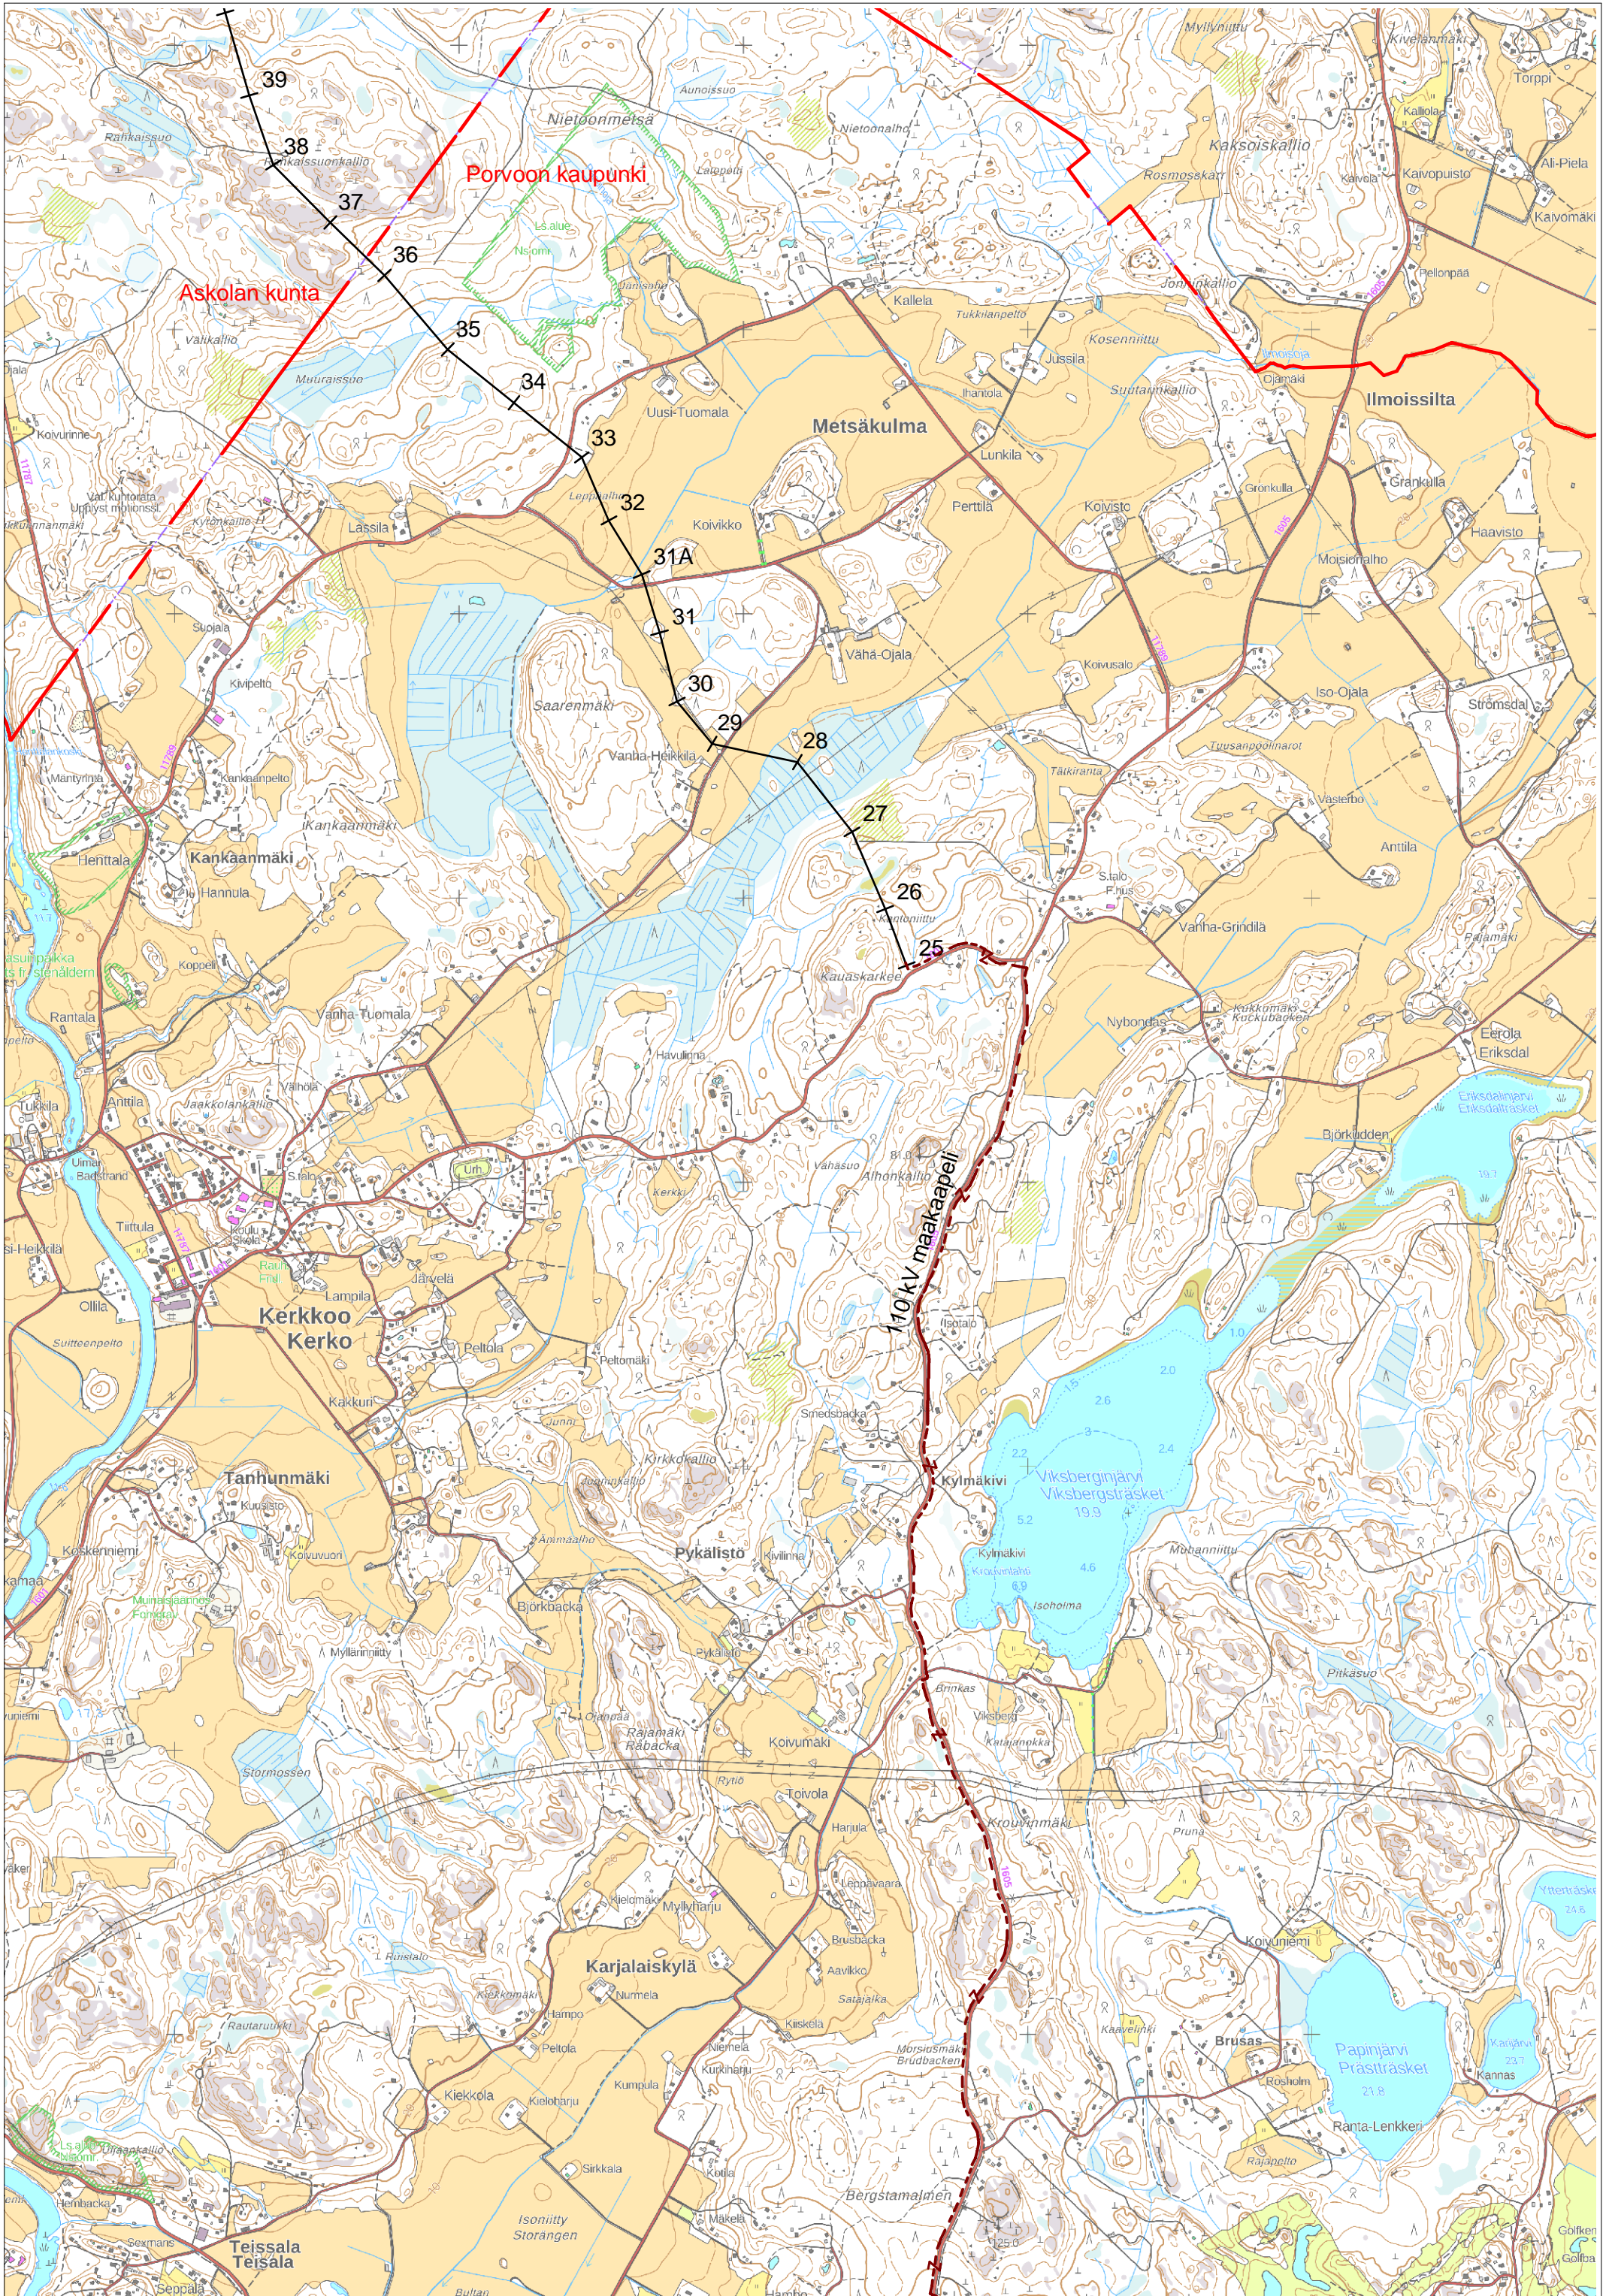

(c) Maanmittauslaitos 2024

KAUPUNGINHAKA - ASKOLA 110 KV
OTE GT-KARTASTA

Suunnitellut
I LIMNELL
Piirtänyt pvm.
SLA 20.2.2025
Hyväksynyt pvm.

Mittakaava 1:100000	Koko A4	Piirustusnumero	Muutos	Lehti	Lehtiä
------------------------	------------	-----------------	--------	-------	--------

(c) Maanmittauslaitos 2024

KAUPUNGINHAKA - ASKOLA 110 kV
YLEISSUUNNITELMAKARTTA

Suunnitellut
I LIMNELL
Piirtänyt pvm.
SLA 20.2.2025
Hyväksynyt pvm.

Mittakaava 1:20000	Koko A3	Piirustusnumero	Muutos	Lehti	Lehtiä
-----------------------	------------	-----------------	--------	-------	--------

**Kerkko
Kerko**

Tanhunmäki

Pykälistö

Karjalaiskylä

**Suomenkylä
Finnby**

**Teissala
Teisala**

**Kiiala
Kiala**

PORVOO SA