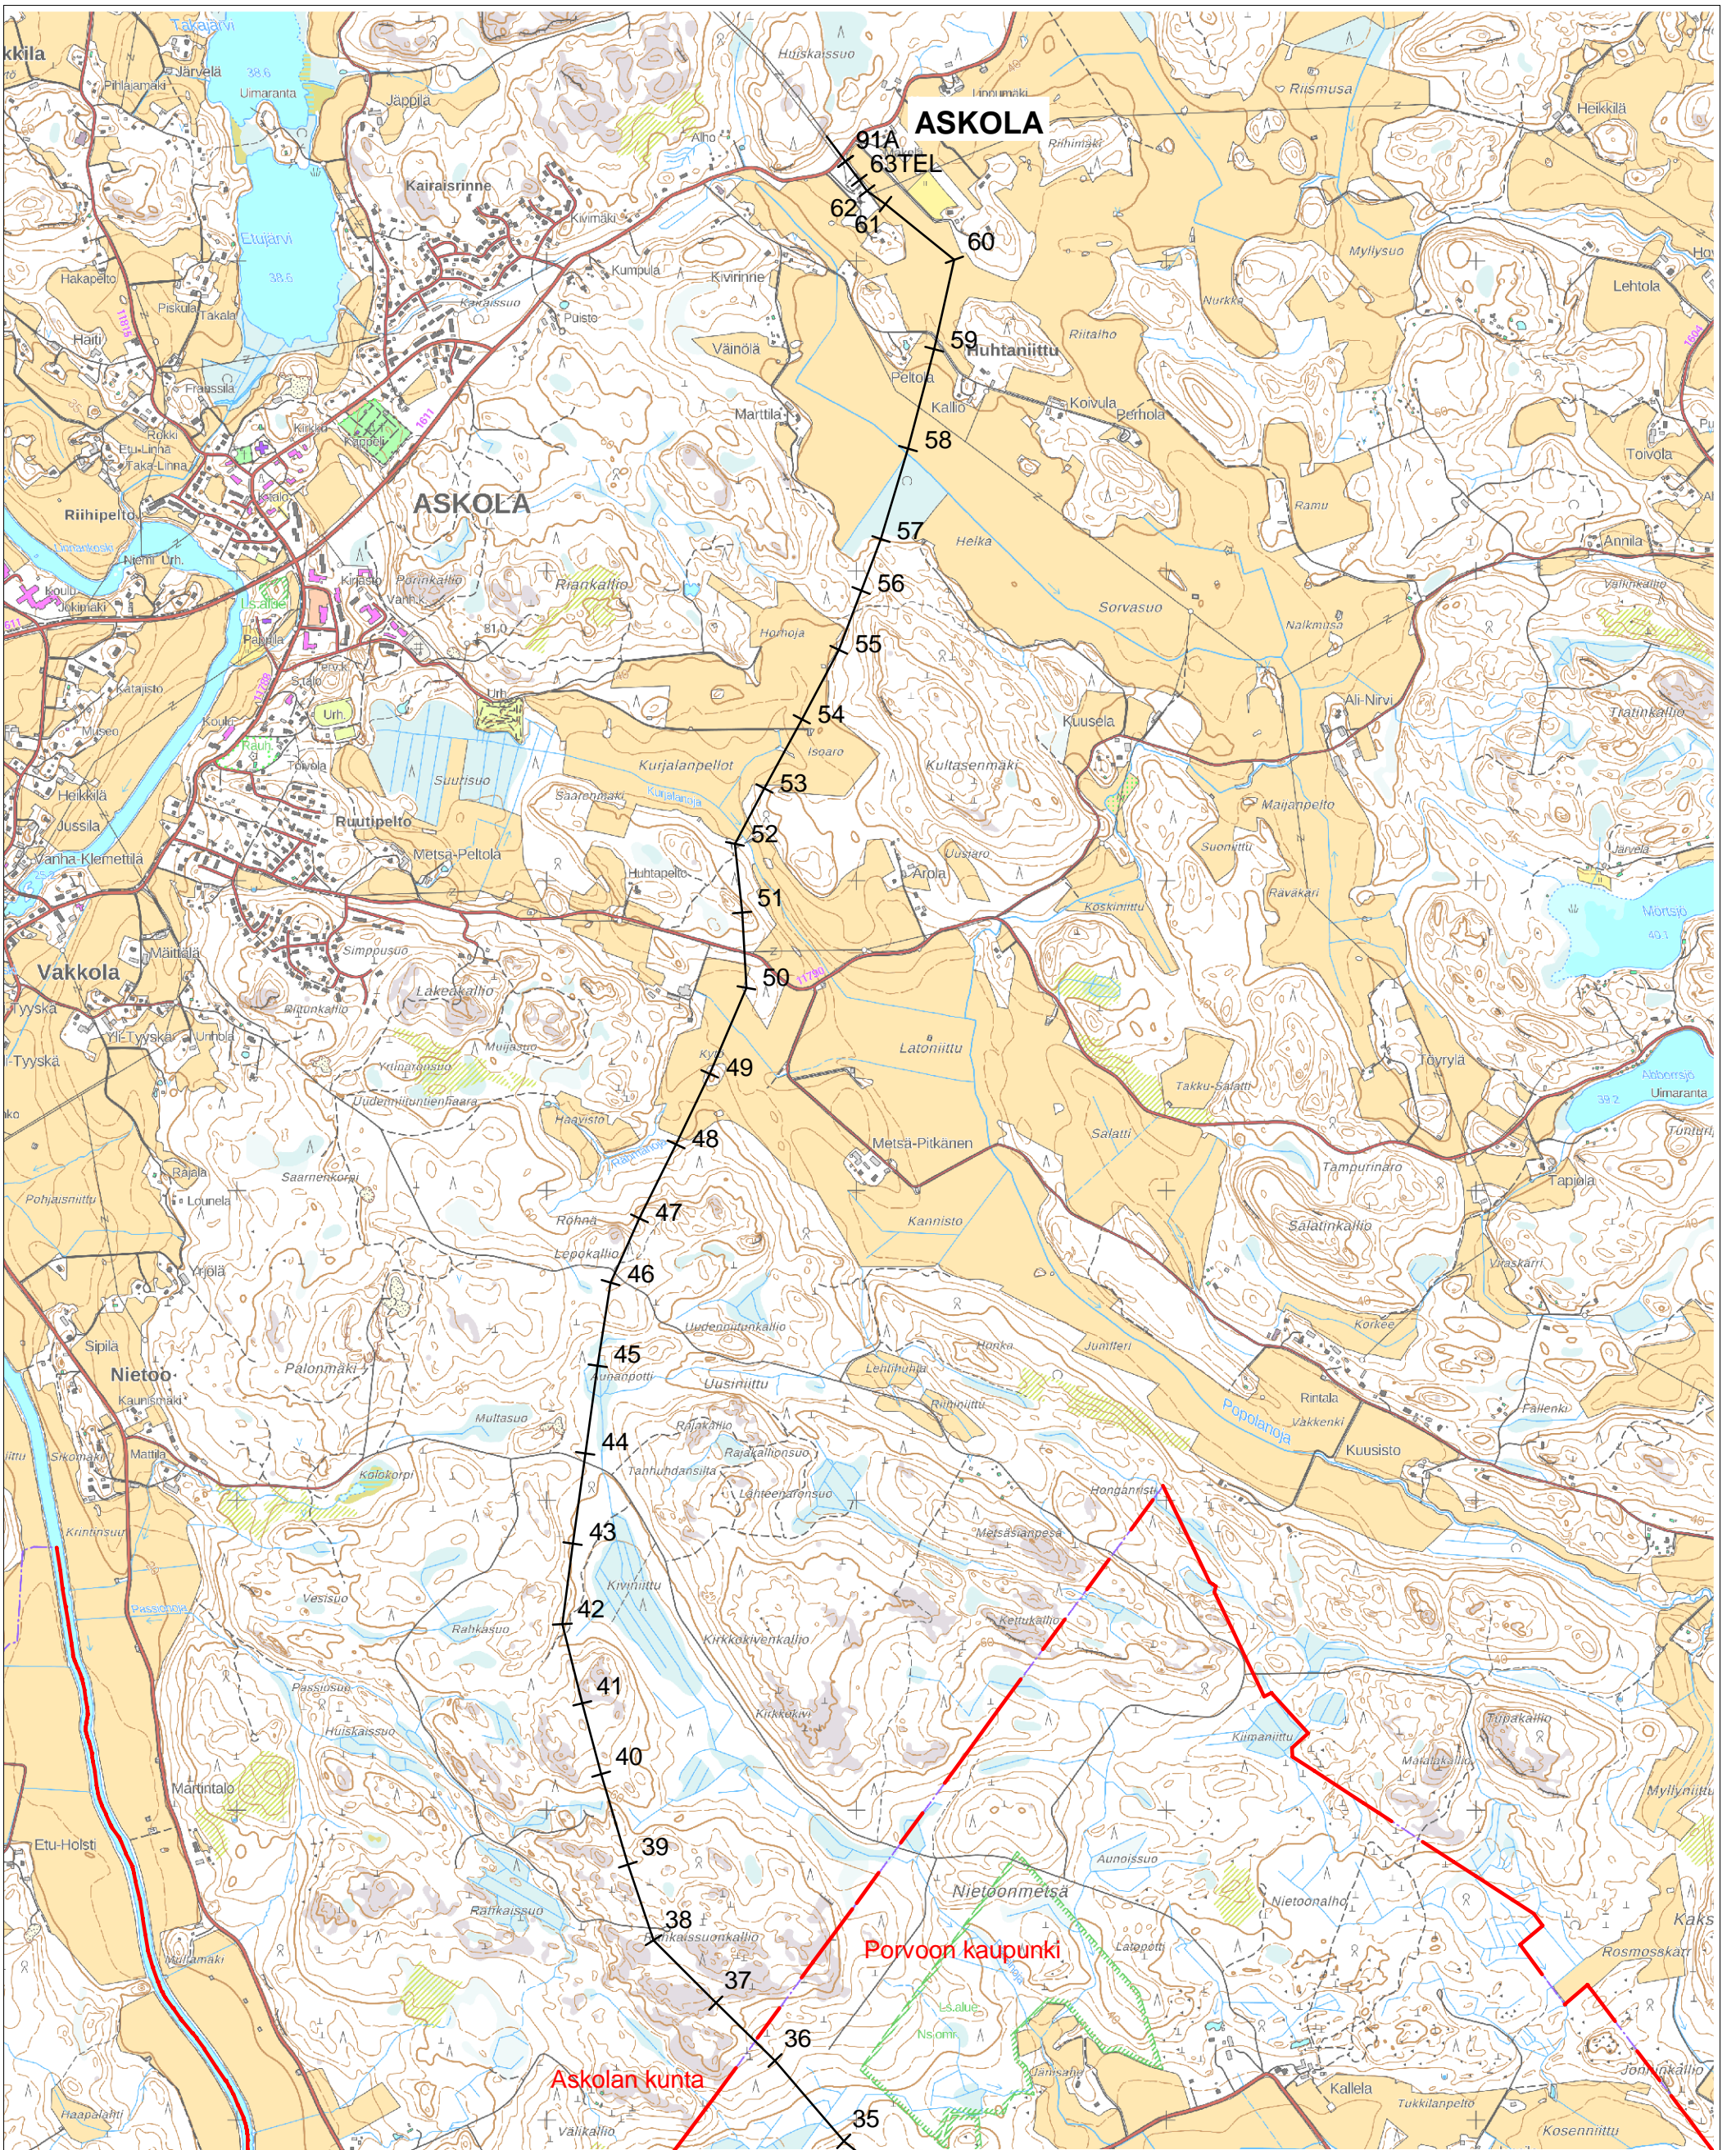

(c) Maanmittauslaitos 2024

KAUPUNGINHAKA - ASKOLA 110 KV
OTE GT-KARTASTA

Suunnitellut
I LIMNELL
Piirtänyt pvm.
SLA 20.2.2025
Hyväksynyt pvm.

Mittakaava 1:100000	Koko A4	Piirustusnumero	Muutos	Lehti	Lehtiä
------------------------	------------	-----------------	--------	-------	--------

(c) Maanmittauslaitos 2024

KAUPUNGINHAKA - ASKOLA 110 kV
YLEISSUUNNITELMAKARTTA

Suunnitellut
I LIMNELL
Piirtänyt pvm.
SLA 20.2.2025
Hyväksynyt pvm.

Mittakaava 1:20000	Koko A3	Piirustusnumero	Muutos	Lehti	Lehtiä
-----------------------	------------	-----------------	--------	-------	--------

**Kerkko
Kerko**

Tanhunmäki

Pykälistö

Karjalaiskylä

**Suomenkylä
Finnby**

**Teissala
Teisala**

**Kiiala
Kiala**

PORVOO SA

KAUPUNGINHAKA

**PORVOO
BORGÅ**

110 kv maakaapeli

110 kv karpens
maakaapeli

1321
Valvuntorata
Upplyst. märke

PORVOO TI
BORGÅ