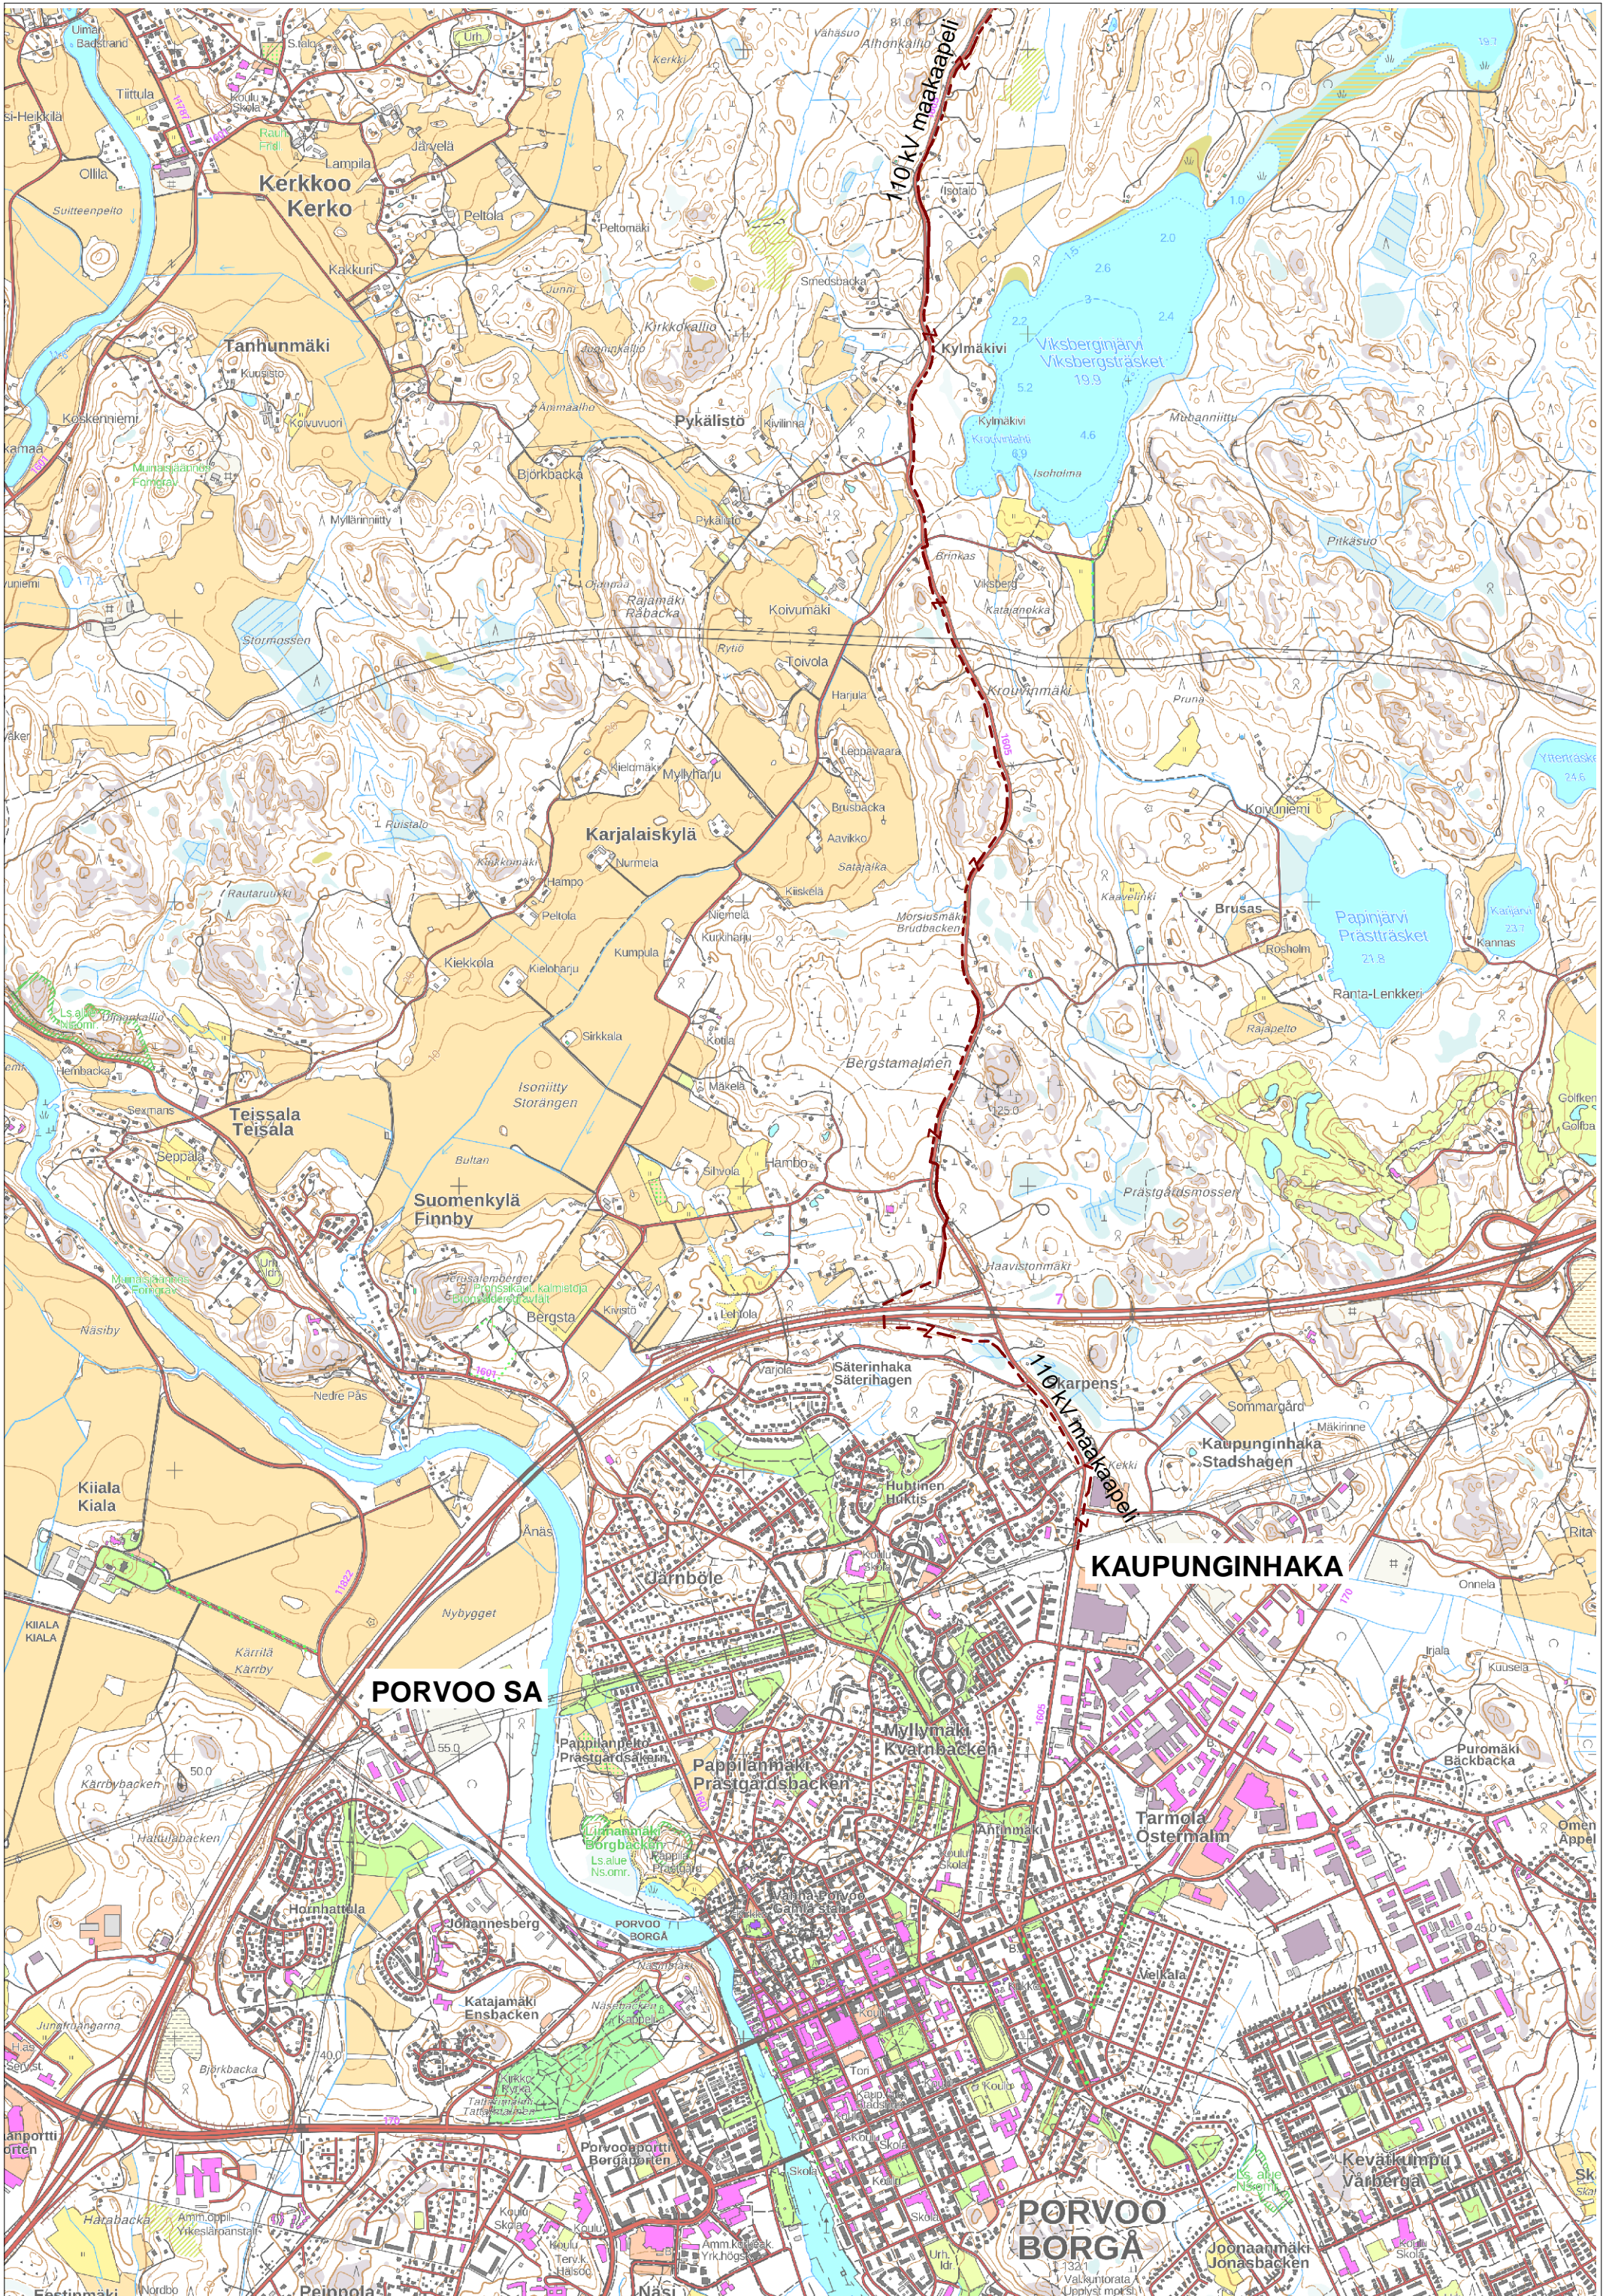

(c) Maanmittauslaitos 2024

KAUPUNGINHAKA - ASKOLA 110 KV
OTE GT-KARTASTA

Suunnitellut
I LIMNELL
Piirtänyt pvm.
SLA 20.2.2025
Hyväksynyt pvm.

Mittakaava 1:100000	Koko A4	Piirustusnumero	Muutos	Lehti	Lehtiä
------------------------	------------	-----------------	--------	-------	--------

(c) Maanmittauslaitos 2024

KAUPUNGINHAKA - ASKOLA 110 kV
YLEISSUUNNITELMAKARTTA

Suunnitellut
I LIMNELL
Piirtänyt pvm.
SLA 20.2.2025
Hyväksynyt pvm.

Mittakaava 1:20000	Koko A3	Piirustusnumero	Muutos	Lehti	Lehtiä
-----------------------	------------	-----------------	--------	-------	--------

**Kerkko
Kerko**

Tanhunmäki

Pykälistö

Karjalaiskylä

**Suomenkylä
Finnby**

**Teissala
Teisala**

**Kiiala
Kiala**

PORVOO SA